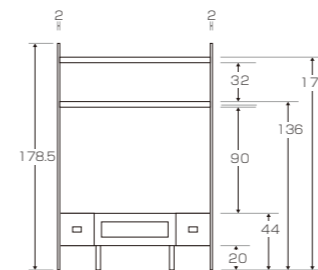

左引き出し内寸:W64×D32×H5.5cm
右引き出し内寸:W32×D32×H5.5cm
W32×D32×H5cm
W32×D32×H25cm

48サイドチェスト

WHITE OAK
¥83,000 (税別¥75,455)
WALNUT
¥93,000 (税別¥84,546)
W48×D41×H178.5cm
才数 7.5

48サイドボード(左・右開き)

WHITE OAK
¥83,000 (税別¥75,455)
WALNUT
¥93,000 (税別¥84,546)
W48×D41×H178.5cm
才数 7.5

84キャビネット 引出+扉

WHITE OAK
¥123,000 (税別¥111,819)
WALNUT
¥133,000 (税別¥120,910)
W84×D41×H178.5cm
才数 11.5

118キャビネット

WHITE OAK
¥143,000 (税別¥130,000)
WALNUT
¥183,000 (税別¥166,364)
W118×D41×H178.5cm
才数 15

SIZE

脚カット¥6,800で対応します。 1cm単位でカットでき、高さの微調整を行えます。(高さ20cmの脚から最大18cmカット)