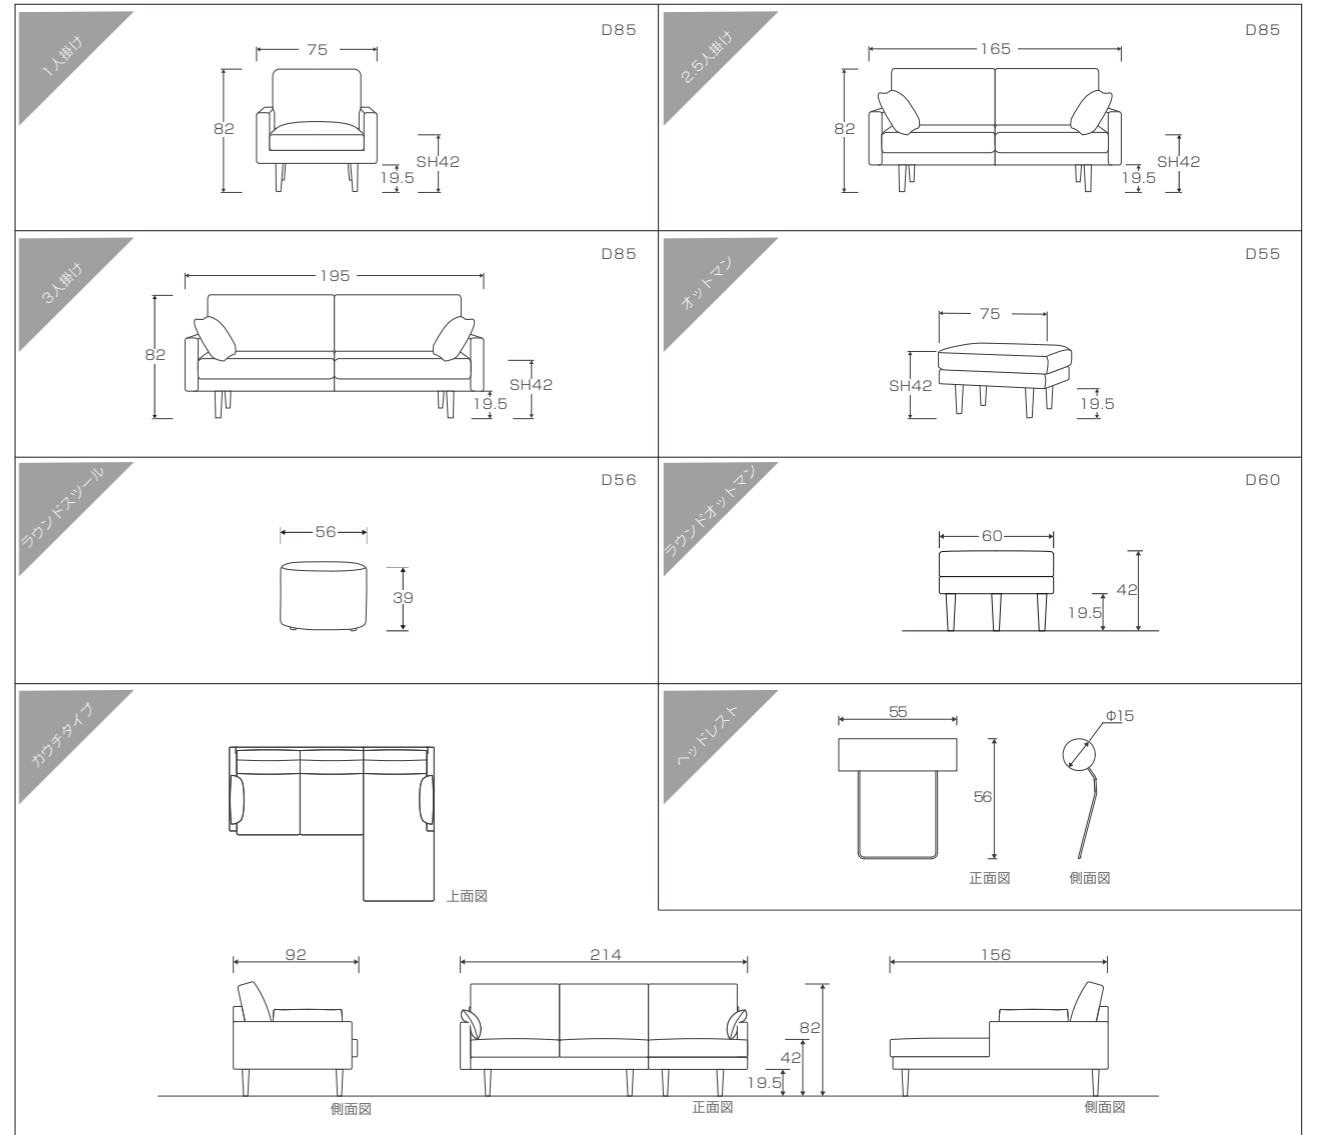

LEO sofa

「直線的なラインが美しい、軽やかな飽きのこないシルエット」
高さのあるスタイリッシュな脚部と、薄めに仕上げた座面が絶妙なバランスで
どの方向から眺めてもスッキリとした印象のフォルムが特徴的です。

1人掛け
W75×D85×H82(SH42cm)
¥54,000 (税別¥49,091)
才数12.5

オットマン
W75×D55×H42cm
¥36,000 (税別¥32,728)
才数4.5

2.5人掛け
W165×D85×H82(SH42cm)
¥108,000 (税別¥98,182)
才数26.5

ヘッドレスト
W55×D15×H56cm
¥13,000 (税別¥11,819)
才数2

3人掛け
W195×D85×H82(SH42cm)
¥128,000 (税別¥116,364)
才数31.5

ラウンドスツール
W56×D56×H39cm
¥24,000 (税別¥21,819)
才数4.9

ラウンドオットマン
W60×D60×H42cm
¥38,000 (税別¥34,546)
才数4

カウチタイプ
2人掛け+シェーズロング
シェーズロング
W74.5×D156×H82 才数22

2人掛け
W139.5×D92×H82 才数24.5

SET
W214×D156×H82
¥198,000 (税別¥180,000)
才数46.5

FABRIC COLOR CHART 5

- 洗濯機で弱洗いでできます。
- 塩素系及び酸素系漂白剤の使用はできません。
- アイロン仕上げはできません。
- タンブル乾燥はできません。
- 日陰で吊り干してください。
- ドライクリーニングができます。

SOFA LEGS 脚

ソファの脚部の色味は床材やテーブルなど、お部屋全体の家具に合わせて選択が可能です。
ホワイトオークとウォルナットの2色からお選び頂くことができます。

脚カット¥2,000で対応いたします。(4.5cm残しまで可能です。)

*この商品は、自社にてデザイン企画し中国の提携工場にて生産しています。

コーディネート→P64,66,136,138 レオシリーズの詳細はこちら▶

SIZE

単位:cm

(SH:座面の高さ42cm 脚の高さ19.5cm※ラウンドスツールを除く)

REPLACEMENT COVER 交換用カバー

	替えカバーのみ	カバー付きクッション		替えカバーのみ	カバー付きクッション
3人掛け	¥54,000 (税別¥49,091)	¥85,000 (税別¥77,273)	オットマン	¥18,000 (税別¥16,364)	¥29,000 (税別¥26,364)
2.5人掛け	¥48,000 (税別¥43,637)	¥74,000 (税別¥67,273)	ラウンドオットマン	¥19,000 (税別¥17,273)	¥31,000 (税別¥28,182)
1人掛け	¥28,000 (税別¥25,455)	¥44,000 (税別¥40,000)	ラウンドスツール	¥19,000 (税別¥17,273)	—
カウチタイプ	¥80,000 (税別¥72,728)	¥128,000 (税別¥116,364)	ヘッドレスト	¥5,000 (税別¥4,546)	—

※カバー付きクッションはベースカバーが含まれた価格です。

[主要素材] 座面/Sパネ・座クッション/ウレタンフォーム+シリコンフィル・背クッション/ウレタンフォーム+シリコンフィル
フルカバーリング/布地/90%ポリエステル10%ナイロン・脚部/ホワイトオーク材(オイル塗装)・ウォルナット材(オイル塗装)・プラスチック樹脂(ラウンドスツールのみ)