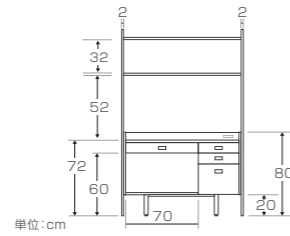

118デスク

WHITE OAK
¥128,000 (税別¥116,364)
WALNUT
¥148,000 (税別¥134,546)
W118×D41×H172cm
才数 14.5

左引き出し内寸:W64×D32×H5.5cm
右引き出し内寸:W32×D32×H5.5cm
W32×D32×H5cm
W32×D32×H25cm

コーディネート→P86 レイリアシリーズの詳細はこちら▶

48サイドチェスト

WHITE OAK
¥78,000 (税別¥70,910)
WALNUT
¥88,000 (税別¥80,000)
W48×D41×H172cm
才数 7