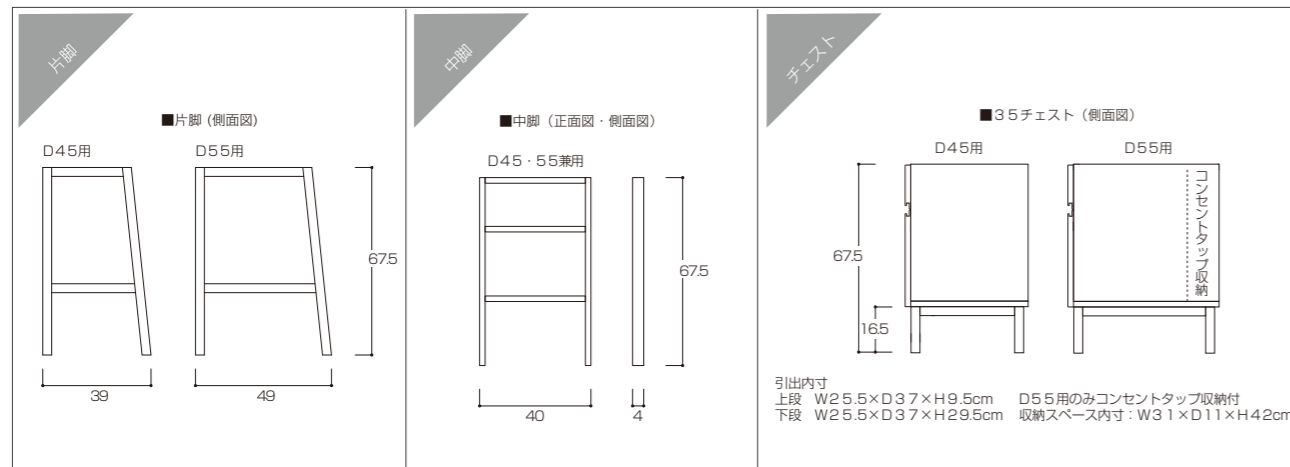

PRICE LIST 価格表

【脚パーツ (片脚 / 中脚 / チェスト / 60プリンター台)】と【天板パーツ (突板天板 / 無垢天板)】をお選びください。
オプションで上置きと引き出しを設置できます。

・上置き	WHITE OAK	WALNUT
突板天板 + 脚付	幅 ~ 90cm ¥39,000 (税別¥35,455)	幅 ~ 90cm ¥42,000 (税別¥38,182)
	幅 91~120cm ¥42,000 (税別¥38,182)	幅 91~120cm ¥45,000 (税別¥40,910)
	幅 121~150cm ¥47,000 (税別¥42,728)	幅 121~150cm ¥50,000 (税別¥45,455)
	幅 151~180cm ¥65,000 (税別¥59,091)	幅 151~180cm ¥69,000 (税別¥62,728)
	幅 181~210cm ¥70,000 (税別¥63,637)	幅 181~210cm ¥74,000 (税別¥67,273)
	幅 211~240cm ¥75,000 (税別¥68,182)	幅 211~240cm ¥80,000 (税別¥72,728)
無垢天板 + 脚付	幅 ~ 90cm ¥48,000 (税別¥43,637)	幅 ~ 90cm ¥56,000 (税別¥50,910)
	幅 91~120cm ¥53,000 (税別¥48,182)	幅 91~120cm ¥62,000 (税別¥56,364)
	幅 121~150cm ¥60,000 (税別¥54,546)	幅 121~150cm ¥70,000 (税別¥63,637)
	幅 151~180cm ¥79,000 (税別¥71,819)	幅 151~180cm ¥91,000 (税別¥82,728)
	幅 181~210cm ¥84,000 (税別¥76,364)	幅 181~210cm ¥99,000 (税別¥90,000)
	幅 211~240cm ¥91,000 (税別¥82,728)	幅 211~240cm ¥106,000 (税別¥96,364)

SIZE

単位 : cm

※受注生産のためご注文から5週間後の出荷となります。

[主要素材]片脚・中脚・前板…ホワイトオーク/ウォルナット無垢材 塗装…ウレタン塗装 (天板のみ無料でオイル塗装への変更可)

コーディネート→P23 ブレーションシリーズの詳細はこちら▶