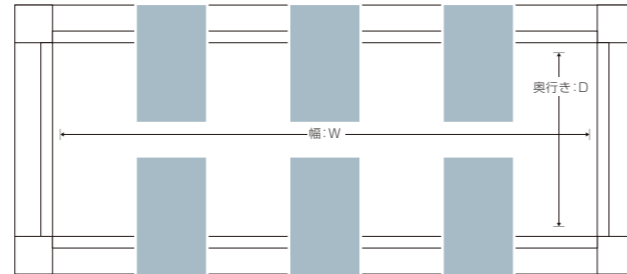

PLAIN DINING TABLE ORDER SHEET

STEP 1 素材を選ぶ

アルダー、ホワイトオーク、ウォルナットの3つの材からお選びいただくことができます。

STEP 2 サイズを選ぶ

天板サイズ
幅75~220cm、奥行45~100cmの範囲で1cm単位のサイズオーダーが可能です。
なお天板の厚みについては2.5cm、幕板の高さは6cmで固定となります。
※特注で奥行120cmまで対応可能です。価格は別途お見積りとなります。
納期+10日

STEP 3 形状を選ぶ

〈天板の四隅〉
シャープで凛とした雰囲気のと、柔らかくやさしい雰囲気の丸(R20)からお選びいただくことが可能です。

〈脚の形状〉
ベーシックなストレートタイプと、少し個性的な斜めタイプからお選びいただくことが可能です。

〈脚の高さ〉
高さは通常70cmですが70~74cmまで高くすることも可能で別途8,000円(税込)で対応いたします。
脚カットは無料です。

STEP 4 塗装を選ぶ

天板の塗装は通常、汚れや熱に強いセラウッド塗装を施しておりますが、より自然な風合いのオイル塗装への変更も無料で上げることが可能です。
またアルダー材のみ羽衣塗料の着色でチェリー色に上げることが可能で別途¥11,000(税込)で対応いたします。

STEP 5 引き出し

ダイニングテーブルは別注で引き出しを取り付けることが可能です。

DINING TABLE ダイニングテーブル

1杯別注(¥8,000税込)で取り付けることが可能です。

通常引き出しは向かって天板の右端から20cmの位置に引き出しを取り付けます。

引き出しのサイズ

前板サイズ: W31.4×H5.7cm 内寸: W24×D32.6×H3.5cm

サイズによって異なりますが両側合わせて最大8杯まで取り付け可能です。

幅	奥行
W60 ~109cm 1杯	W46~80cm 1杯
W110~149cm 2杯	W81~90cm 2杯
W150~199cm 3杯	
W200~220cm 4杯	

プレーンダイニングテーブル オーダーシート	
本体サイズ	素 材 ☐ アルダー / ☐ アルダーチェリー色 別途11,000円(税込) ☐ ホワイトオーク ☐ ウォルナット
	脚形状 & 天板四隅形状 ☐ ストレートタイプ&角 ☐ ストレートタイプ&丸(R20) ☐ 斜めタイプ&角 ☐ 斜めタイプ&丸(R20)
	脚の高さ 通常70cm ____ cm 71~74cmまで別途¥8,000(税込)で対応。 ~69cm脚カットは無料
	塗 装 ☐ セラウッド塗装 / ☐ オイル塗装 (シリーズ標準) (無料変更可能)
	引き出し ☐ 無 / ☐ 有 ____ 杯 1杯別途¥8,000(税込)で対応。 サイズによって異なりますが両側合わせて最大8杯まで取り付け可能です。

※受注生産のためご注文から5週間後の出荷になります。 ※ご注意:オーダー後のキャンセルはお受けできません。

PLAIN LIVING TABLE ORDER SHEET

STEP 1 素材を選ぶ

アルダー、ホワイトオーク、ウォルナットの3つの材からお選びいただくことができます。

STEP 2 サイズを選ぶ

天板サイズ
幅60~150cm、奥行30~90cmの範囲で1cm単位のサイズオーダーが可能です。
なお天板の厚みについては2cm、幕板の高さは4cmで固定となります。

STEP 3 形状を選ぶ

〈天板の四隅〉
シャープで凛とした雰囲気のと、柔らかくやさしい雰囲気の丸(R20)からお選びいただくことが可能です。

〈脚の形状〉
ベーシックなストレートタイプと、少し個性的な斜めタイプからお選びいただくことが可能です。

〈脚の高さ〉
高さは通常38cmですが41cmまで高くすることも可能で別途5,000円(税込)で対応いたします。
脚カットは無料です。

STEP 4 塗装を選ぶ

天板の塗装は通常、汚れや熱に強いセラウッド塗装を施しておりますが、より自然な風合いのオイル塗装への変更も無料で上げることが可能です。
またアルダー材のみ羽衣塗料の着色でチェリー色に上げることが可能で別途¥11,000(税込)で対応いたします。

プレーンリビングテーブル オーダーシート	
本体サイズ	素 材 ☐ アルダー / ☐ アルダーチェリー色 別途11,000円(税込) ☐ ホワイトオーク ☐ ウォルナット
	脚形状 & 天板四隅形状 ☐ ストレートタイプ&角 ☐ ストレートタイプ&丸(R20) ☐ 斜めタイプ&角 ☐ 斜めタイプ&丸(R20)
	脚の高さ 通常38cm ____ cm 39~41cmまで別途¥5,000(税込)で対応。 ~37cm脚カットは無料
	塗 装 ☐ セラウッド塗装 / ☐ オイル塗装 (シリーズ標準) (無料変更可能)
	引き出し ☐ 無 / ☐ 有 ____ 杯 1杯別途¥8,000(税込)で対応

※受注生産のためご注文から5週間後の出荷になります。 ※ご注意:オーダー後のキャンセルはお受けできません。