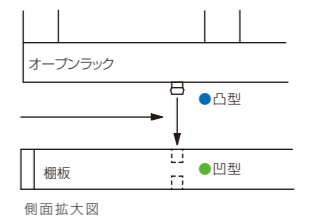

側面拡大図

ASSEMBLED MODEL
TONG H240SET

W120×D35×H240cm
WHITE OAK ¥278,000 (税別¥252,728)
WALNUT ¥309,000 (税別¥280,910)

- ① H26.5オーダー突っ張り
- ② W120突っ張り用棚板
- ③ W120H42オープンラック
- ④ W120棚板
- ⑤ W120H42オープンラック
- ⑥ W120棚板
- ⑦ W120H42オープンラック
- ⑧ W120キャビネット
- ⑨ W120棚付き脚

合計9アイテム

[主要素材]ラック・脚…ホワイトオーク無垢材/ウォルナット無垢材 天板・棚板・扉・背面…ホワイトオーク突板/ウォルナット突板 塗装…ウレタン塗装