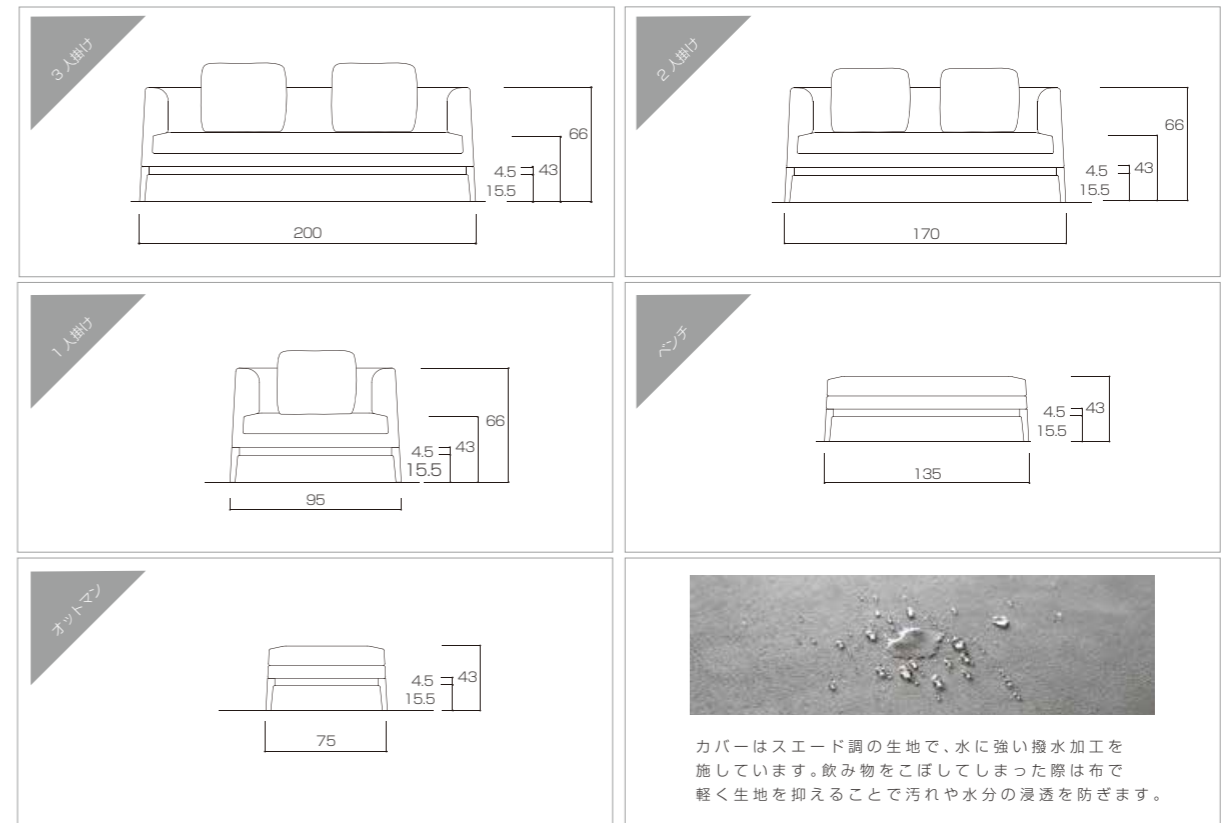

SIZE

単位:cm

FABRIC COLOR CHART 8

- 洗濯機で弱洗いでできます。
- 塩素系及び酸素系漂白剤の使用はできません。
- タンブル乾燥はできません。
- 日陰で吊り干してください。
- アイロン仕上げできません。
- ドライクリーニングができます。

REPLACEMENT COVER 交換用カバー

	替えカバーのみ	カバー付きクッション		替えカバーのみ	カバー付きクッション
3人掛け	¥34,000 (税別¥30,910)	¥74,000 (税別¥67,273)	ベンチ	¥16,000 (税別¥14,546)	¥36,000 (税別¥32,728)
2人掛け	¥28,000 (税別¥25,455)	¥61,000 (税別¥55,455)	オットマン	¥11,000 (税別¥10,000)	¥25,000 (税別¥22,728)
1人掛け	¥17,000 (税別¥15,455)	¥36,000 (税別¥32,728)			

※替えカバーのみにはベースカバーは含まれません。