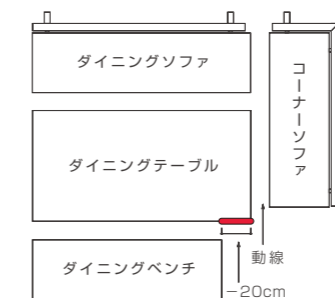

ダイニングソファ

ダイニングテーブルの天板幅と同じ幅のサイズをおすすめしています。

ダイニングベンチ

ダイニングテーブルの天板幅と同じ幅のサイズをおすすめしています。コーナーソファを合わせてご使用になる場合は、出入りのしやすさを考慮し、天板より-20cmのサイズをおすすめしています。

Attention

サイズについて

平面図

左図の配置でダイニングベンチとコーナーソファを使う場合、出入りを考慮し、テーブル天板幅より-20cmのサイズをおすすめしています。