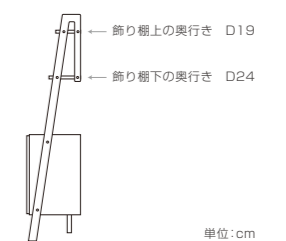

84キャビネット 引出+扉

WHITE OAK
¥123,000 (税別¥111,819)
WALNUT
¥133,000 (税別¥120,910)
W84×D41×H178.5cm
才数 11.5

118キャビネット

WHITE OAK
¥143,000 (税別¥130,000)
WALNUT
¥183,000 (税別¥166,364)
W118×D41×H178.5cm
才数 15

SIZE

脚カット¥6,800で対応します。 1cm単位でカットでき、高さの微調整を行えます。(高さ20cmの脚から最大18cmカット)