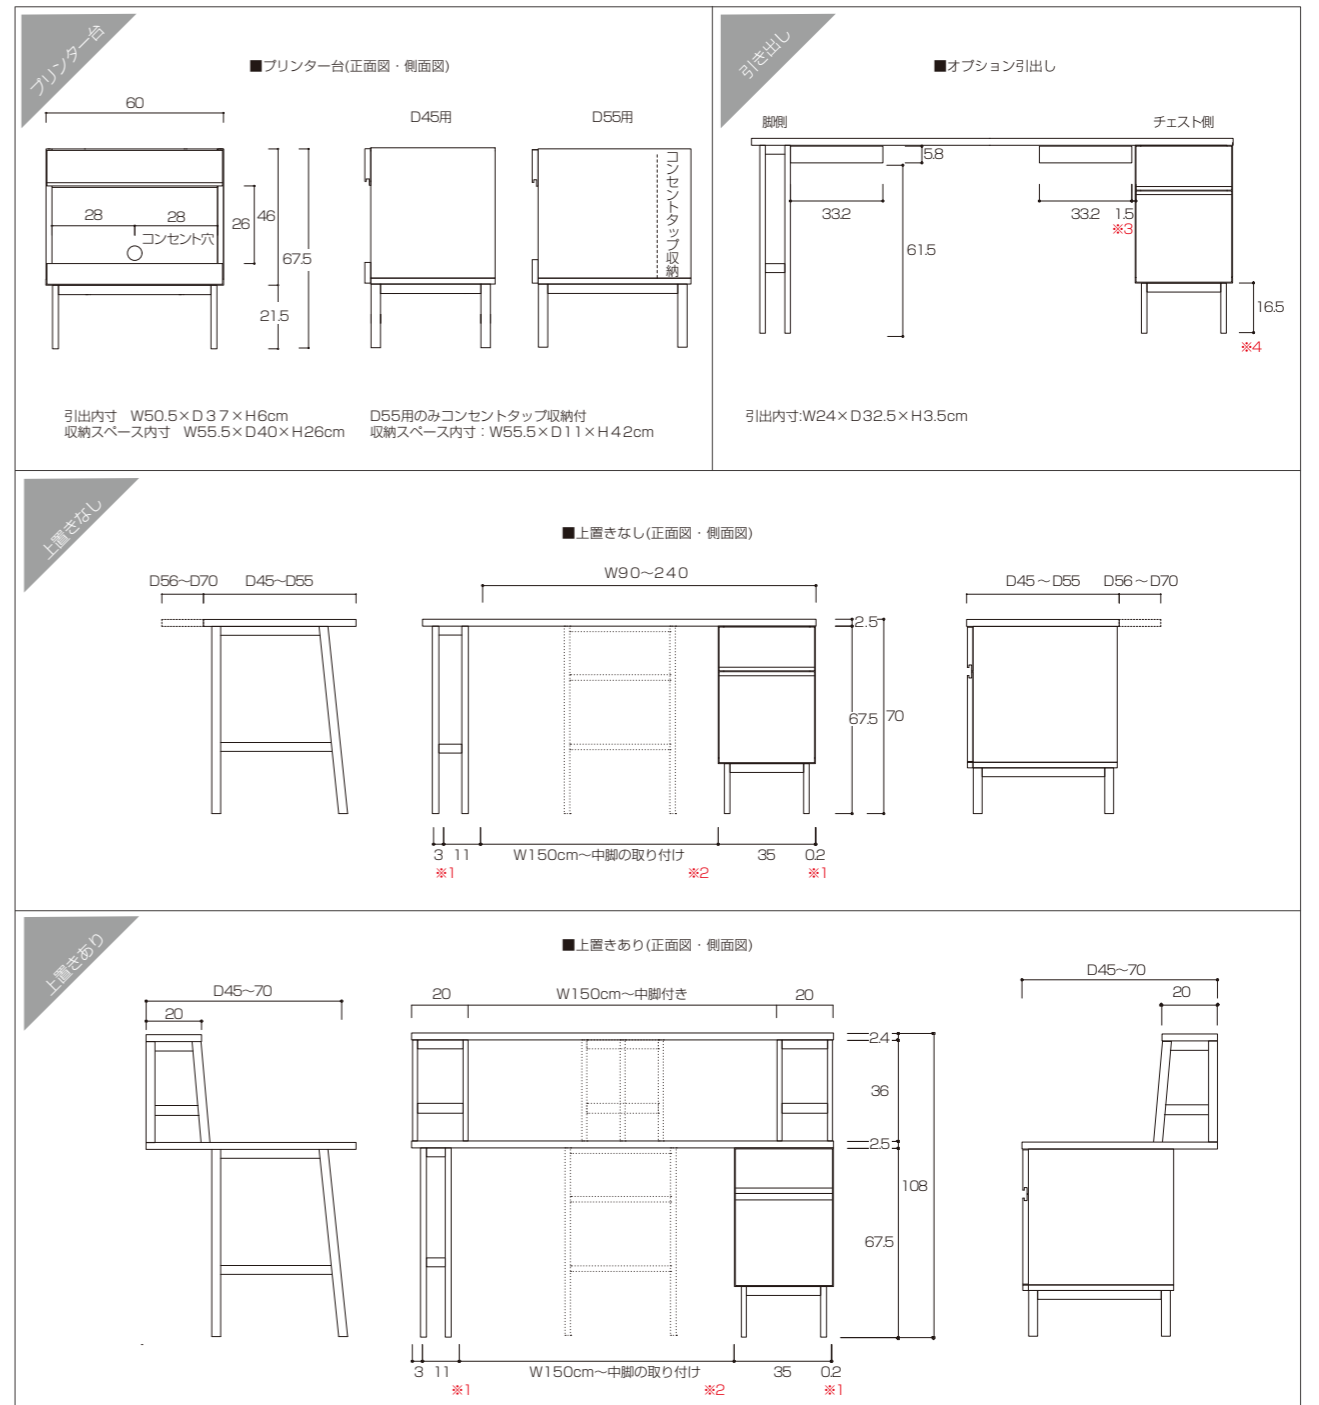

SIZE

単位 : cm

- ※1. 通常、片脚側は天板端から3cm、チェスト側は0.2cm内側に設置いたします。ご希望の位置へのオーダーも可能です。
- ※2. 幅150cm以上のスペースを設ける場合は、中央部分にいずれかの脚パーツが必要となります。
- ※3. 通常、引出しの取付位置は、片脚側は片脚と隣り合う位置に、チェスト側は前板から1.5cmの間隔を空けて設置します。引出しはご希望の箇所に取付けることも可能で ¥8,000(税込)/1杯で承ります。
- ※4. 脚カットは1パーツあたり ¥2,000(税込)で承ります。床から13cmの位置までカット可能です。