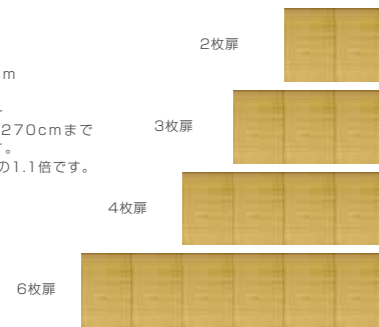

オーダー上置き ※通常高さ240cmまで対応

WHITE OAK

D40×H30~80cm

※特注高さオーダー
最大高241cm~270cmまで
対応しております。
価格は通常タイプの1.1倍です。