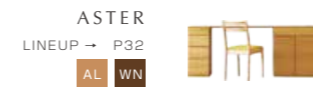

CONTENTS

キッチンボード
KITCHEN BOARD

キッチンカウンター
KITCHEN COUNTER

ダイニングテーブル
DINING TABLE

チェア
CHAIR

デスク
DESK

ドレッサー
DRESSER