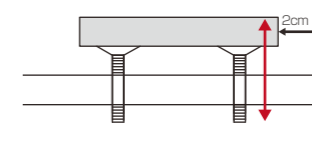

STANZA ORDER

《高さオーダー》

【通常】上置き対応可能サイズ:H30~80cm(天井高190~240cm)

【特注】上置き対応可能サイズ:H81~110cm(天井高241~270cm)

突っ張り板と天井は面と面で固定されるので、安定性が高く家具をしっかりと固定できます。

プラスドライバーを使って、アジャスターで上下4cmの調整が可能です。