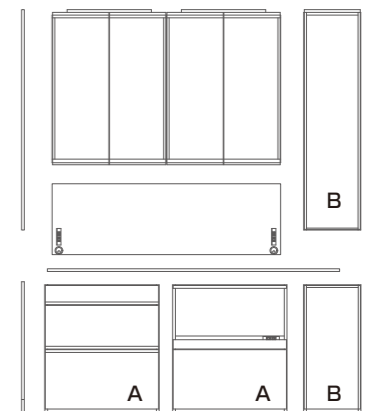

STEP 3 オーダー上置の高さを決める（オーダーシート内⑦）

設置場所の天井の高さをご記入下さい。

その寸法で上置を製作します。

A. 下台
B. オーダーキャビネット

ハーベスト オーダーシート		
お部屋の天井の高さ ____ cm	① 素材	☐ ホワイトオーク ☐ ウォルナット
※オーダーキャビネット下上と上置の高さは特に指定がない限り、天井の高さから-2cm引いた寸法で製作します。 ※家具の最大高の指定がありましたらお知らせください。その高さに合わせた上置を製作します。	② 下台	☐ 42引出 ☐ 42オープン ☐ 56引出 ☐ 56オープン ☐ 70引出 ☐ 70オープン ☐ 84引出 ☐ 84オープン
	③ オーダーキャビネット左・右開(下)(上)	幅 ____ cm
	④ バックパネル	②+② = ____ cm バックパネルの幅
	⑤ 天板	②+②+③ = ____ cm 天板の幅
	⑥ サイドパネル左・右セット(下)	☐ 下1セット ※オーダーキャビネット下と同じ寸法で制作します。 ※サイドパネル左・右セット(下)は必要です。
⑦ オーダー上置	オーダー上置3枚扉 ☐ W98 ☐ W112 ☐ W126 オーダー上置4枚扉 ☐ W140 ☐ W154 ☐ W168 ※オーダー上置きはバックパネルと同じ幅です。	
⑧ オーダーサイドパネル左・右セット(上)	☐ 上1セット ※オーダーキャビネット上と同じ寸法で制作します。 ※オーダーサイドパネル左・右セット(上)は必要です。	
床から天板までの高さ..... 96.5cm 床からバックパネルまでの高さ... 148.5cm	⑨ 下台用天板	②+②+③ = ____ cm 天板の幅 ※下台のみで設置する際は通常天板は使用できません。

※受注生産のためご注文から5週間後の出荷になります。 ※ご注意: オーダー後のキャンセルはお受けできません。