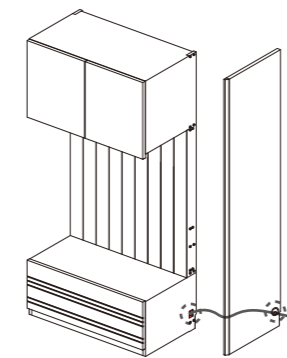

《配線について》

全てのアイテムは設置後も配線の取り回しが行いやすいよう、コードを通すための穴を設けています。

※受注生産のためご注文から5週間後の出荷になります。 ※ご注意:オーダー後のキャンセルはお受けできません。
(上置き梁対応はご注文から7週間後の出荷)