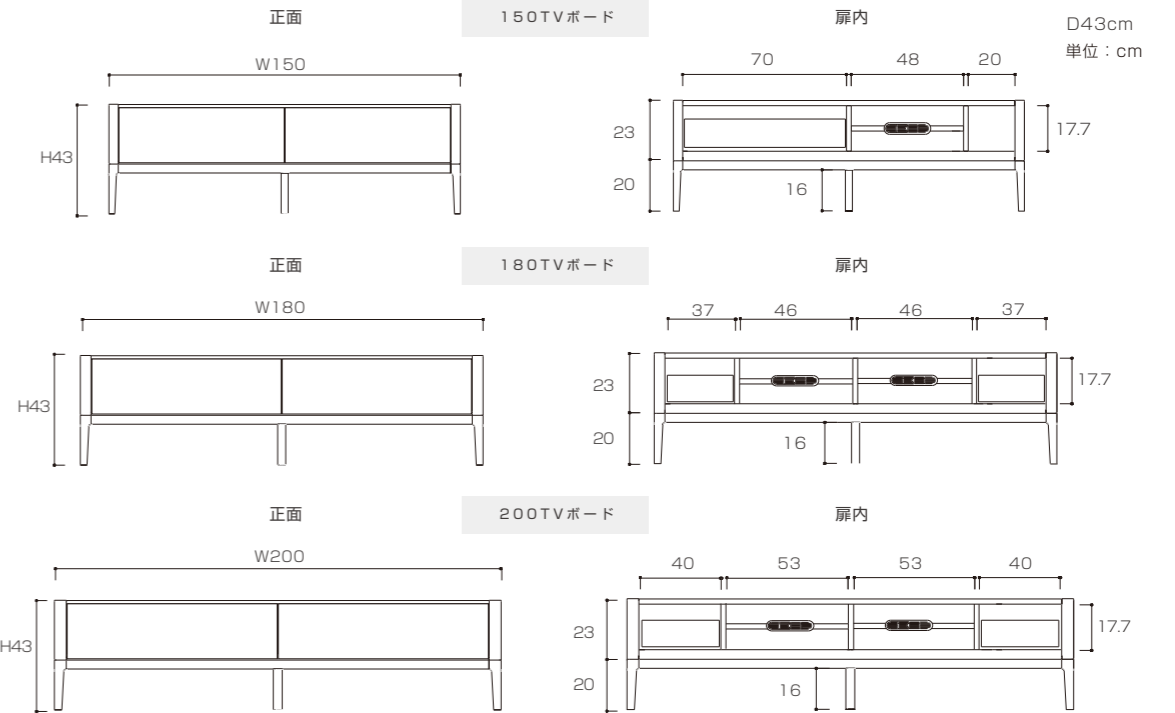

TABLE SIZE

俯視図

脚に角度が付いているため
足の長さに比例して幅と奥行が
外側に広がります。

コンソールテーブル 約+8cm
サイドテーブル 約+5cm
ローテーブル 約+3cm

TV BOARD SIZE ※脚カット 高さは通常20cmから4cm残しまで脚カットすることが可能で別途¥2,000円(税込)で対応いたします。

【テーブル主要素材】 天板・脚…ホワイトオーク無垢材/ウォルナット無垢材 塗装…ウレタン塗装
【TVボード主要素材】: 天板・側板:ホワイトオーク/ウォルナット突板 扉:ホワイトオーク/ウォルナット突板ガラス
引出し前板:強化紙 ガラス扉木枠・脚:ホワイトオーク/ウォルナット無垢材 塗装:ウレタン塗装

PLAIN LIVING TABLE

飽きのこないシンプルさと、木の温もりを感じるオーソドックスなデザイン。
お好みの木種を選んでサイズオーダーができるリビングテーブルです。

ALDER

W120×D50×H38cm
¥53,000 (税別¥48,182)

WHITE OAK

W120×D50×H38cm
¥67,000 (税別¥60,910)

WALNUT

W120×D50×H38cm
¥88,000 (税別¥80,000)