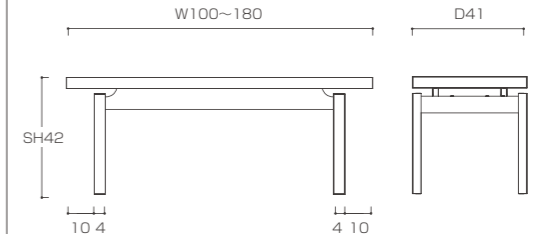

ダイニングベンチ

ダイニングテーブルの天板幅と同じ幅のサイズをおすすめしています。コーナーソファを合わせてご使用になる場合は、出入りのしやすさを考慮し、天板より-20cmのサイズをおすすめしています。