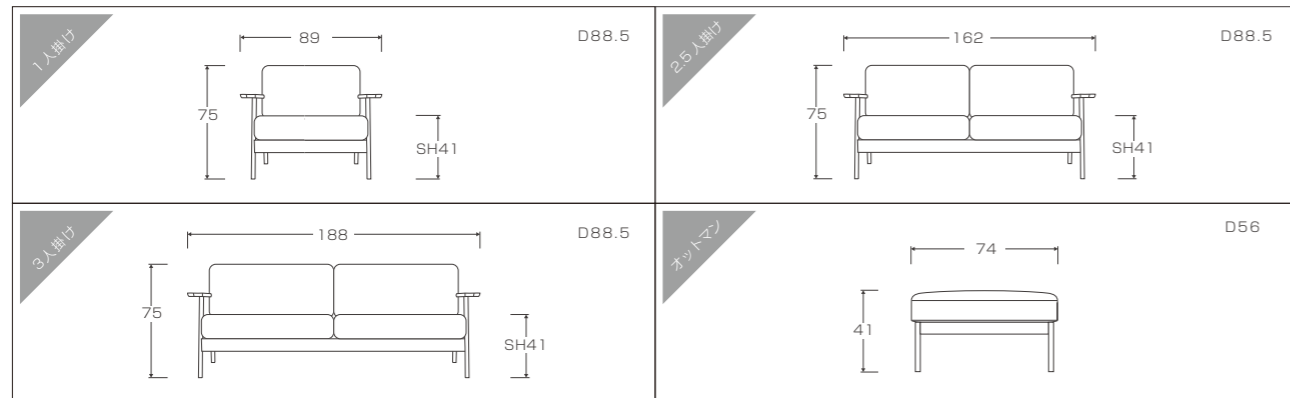

オットマン
WHITE OAK
W74×D50×H41
¥88,000 (税別¥80,000)
才数6

WALNUT
W74×D50×H41
¥94,000 (税別¥85,455)
才数6

単位:cm

【主要素材】 フレーム…ホワイトオーク無垢材/ウォルナット無垢材 塗装…ウレタン塗装
クッション/背…ウレタンフォーム・シリコンフィル・フェザー 座…ウレタンフォーム・シリコンフィル・フェザー

コーディネート→P5,18,22,68,139 セブシリーズの詳細はこちら▶

FABRIC COLOR CHART 3

※手洗い可能
ミックス感のあるナチュラルテイストのファブリックで、椅子をはじめ様々な用途に幅広く使用されているベーシックさが特徴です。

原産国:中国 素材:ポリエステル100%

FABRIC COLOR CHART 4

※手洗い可能
シンプルな織りの中にも、表情豊かな色彩が美しいファブリックで、撥水機能を付加した安心の素材です。

原産国:中国 素材:ポリエステル51%・アクリル49%