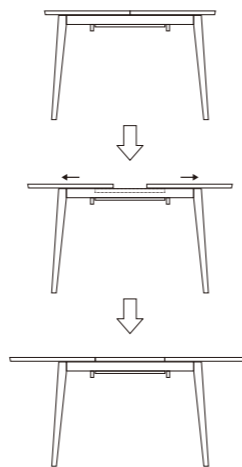

※天板をスライドさせて伸長します。

※高さ:70cm固定
[主要素材]天板…ホワイトオーク突板/ウォルナット突板 レール…スチール 脚…無垢材 特殊ウレタン塗装(セラウッド)

コーディネート→P6 シェルシリーズの詳細はこちら▶

GRAM DINING TABLE

木のやさしい表情が紡ぐ無垢材の天板と黒のスチール脚のコントラストが美しいダイニングテーブルです。
すっきりとしたフォルムはどの椅子を合わせても調和がとれます。
サイズオーダーができるダイニングテーブルです。