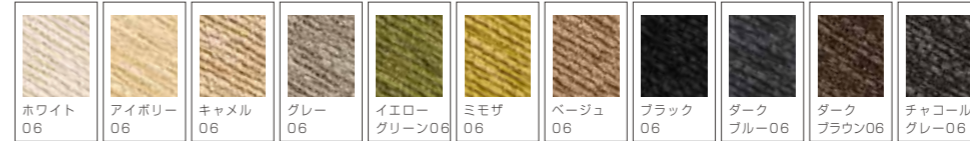

原産国:中国 素材:ポリエステル100%

FABRIC COLOR CHART 4

※手洗い可能
シンプルな織りの中にも、表情豊かな色彩が美しいファブリックで、撥水機能を付加した安心の素材です。

原産国:中国 素材:ポリエステル51%・アクリル49%

FABRIC COLOR CHART 6

※手洗い可能
モール糸を使用した適度なボリューム感が人気のスタンダードファブリック。どんなフォルムにも張り映えのする表情が魅力です。