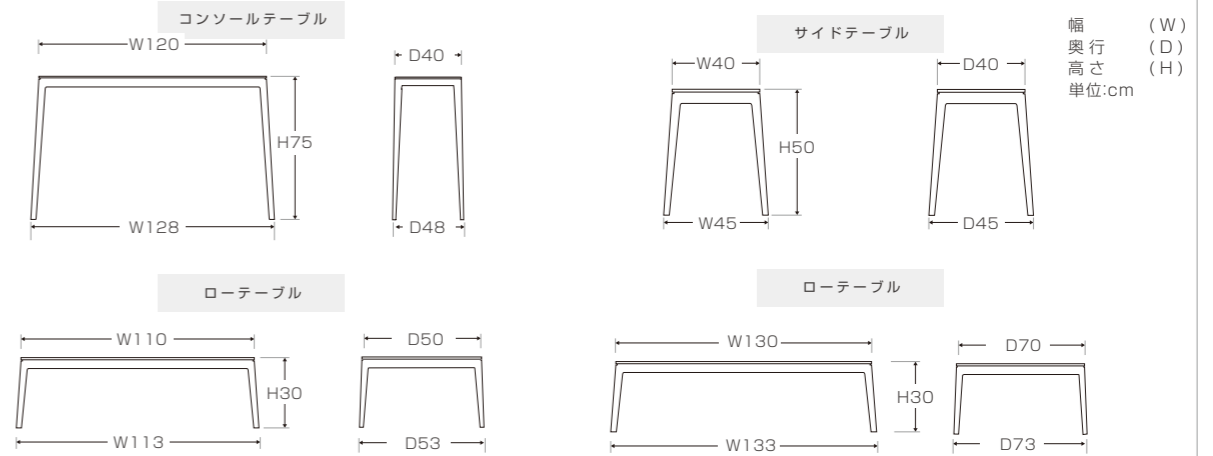

180TVボード
W180cm×D43cm×H43cm
WHITE OAK
¥138,000 (税別¥125,455)
WALNUT
¥148,000 (税別¥134,546)
才数9.5

200TVボード
W200cm×D43cm×H43cm
WHITE OAK
¥158,000 (税別¥143,637)
WALNUT
¥168,000 (税別¥152,728)
才数10.5

コーディネート→P25,64,69,122 モルシリーズの詳細はこちら

TABLE SIZE

俯視図

脚に角度が付いているため
足の長さに比例して幅と奥行が
外側に広がります。

コンソールテーブル 約+8cm
サイドテーブル 約+5cm
ローテーブル 約+3cm

TV BOARD SIZE ※脚カット 高さは通常20cmから4cm残しまで脚カットすることが可能で別途¥2,000円(税込)で対応いたします。

【テーブル主要素材】 天板・脚…ホワイトオーク無垢材/ウォルナット無垢材 塗装…ウレタン塗装
【TVボード主要素材】: 天板・側板:ホワイトオーク/ウォルナット突板 扉:ホワイトオーク/ウォルナット突板ガラス
引出し前板:強化紙 ガラス扉木枠・脚:ホワイトオーク/ウォルナット無垢材 塗装:ウレタン塗装