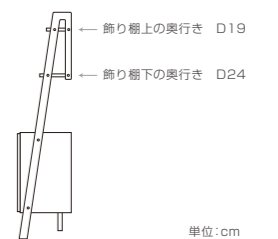

48サイドボード(左・右開き)

WHITE OAK
¥78,000 (税別¥70,910)
WALNUT
¥88,000 (税別¥80,000)
W48×D41×H172cm
才数 7

84キャビネット 引出+扉

WHITE OAK
¥118,000 (税別¥107,273)
WALNUT
¥128,000 (税別¥116,364)
W84×D41×H172cm
才数 11

118キャビネット

WHITE OAK
¥138,000 (税別¥125,455)
WALNUT
¥178,000 (税別¥161,819)
W118×D41×H172cm
才数 14.5