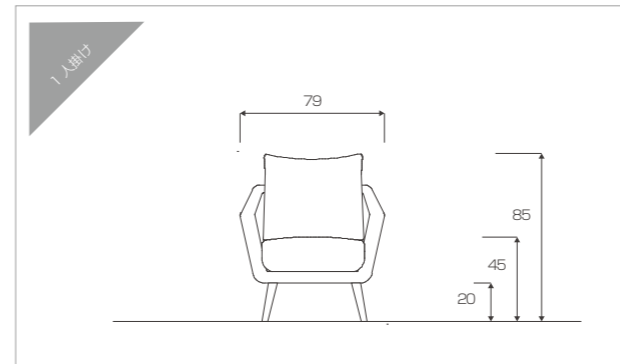

SIZE & COVER

単位:cm

FABRIC COLOR CHART 2

- 洗濯機で弱洗いでできます。
- 塩素系及び酸素系漂白剤の使用はできません。
- タンブル乾燥はできません。
- 日陰で吊り干してください。
- アイロン仕上げできません。
- ドライクリーニングができます。

REPLACEMENT COVER 交換用カバー

	替えカバーのみ	カバー付きクッション
3人掛け	¥38,000 (税別¥34,546)	¥88,000 (税別¥80,000)
2.5人掛け	¥35,000 (税別¥31,819)	¥79,000 (税別¥71,819)
1人掛け	¥25,000 (税別¥22,728)	¥43,000 (税別¥39,091)

※カバー付きクッションはベースカバーが含まれた価格です。