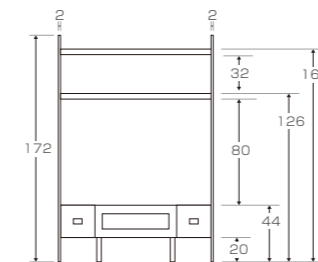

48サイドボード(左・右開き)

WHITE OAK
¥78,000 (税別¥70,910)
WALNUT
¥88,000 (税別¥80,000)
W48×D41×H172cm
才数 7

84キャビネット 引出+扉

WHITE OAK
¥118,000 (税別¥107,273)
WALNUT
¥128,000 (税別¥116,364)
W84×D41×H172cm
才数 11

118キャビネット

WHITE OAK
¥138,000 (税別¥125,455)
WALNUT
¥178,000 (税別¥161,819)
W118×D41×H172cm
才数 14.5