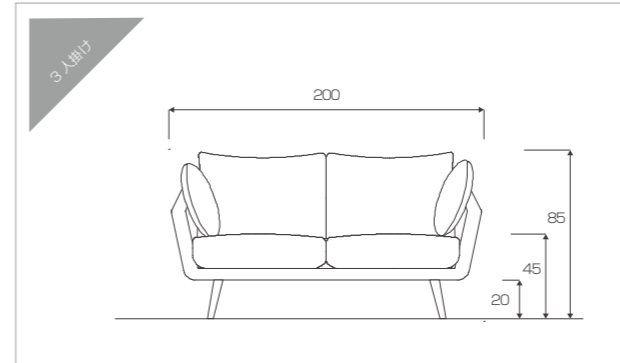

SIZE & COVER

単位:cm

FABRIC COLOR CHART 2

- 洗濯機で弱洗いでできます。
- 塩素系及び酸素系漂白剤の使用はできません。
- タンブル乾燥はできません。
- 日陰で吊り干してください。
- アイロン仕上げできません。
- ドライクリーニングができます。

REPLACEMENT COVER 交換用カバー

	替えカバーのみ	カバー付きクッション
3人掛け	¥38,000 (税別¥34,546)	¥88,000 (税別¥80,000)
2.5人掛け	¥35,000 (税別¥31,819)	¥79,000 (税別¥71,819)
1人掛け	¥25,000 (税別¥22,728)	¥43,000 (税別¥39,091)

※カバー付きクッションはベースカバーが含まれた価格です。