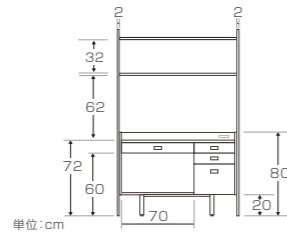

138TVボード

WHITE OAK
¥123,000 (税別¥111,819)
WALNUT
¥133,000 (税別¥120,910)
W138×D41×H178.5cm
才数 9

154TVボード

WHITE OAK
¥133,000 (税別¥120,910)
WALNUT
¥143,000 (税別¥130,000)
W154×D41×H178.5cm
才数 9.5

118デスク

WHITE OAK
¥133,000 (税別¥120,910)
WALNUT
¥153,000 (税別¥139,091)
W118×D41×H178.5cm
才数 15

左引き出し内寸:W64×D32×H5.5cm
右引き出し内寸:W32×D32×H5.5cm
W32×D32×H5cm
W32×D32×H25cm

48サイドチェスト

WHITE OAK
¥83,000 (税別¥75,455)
WALNUT
¥93,000 (税別¥84,546)
W48×D41×H178.5cm
才数 7.5

48サイドボード(左・右開き)

WHITE OAK
¥83,000 (税別¥75,455)
WALNUT
¥93,000 (税別¥84,546)
W48×D41×H178.5cm
才数 7.5