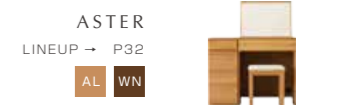

ドレッサー
DRESSER