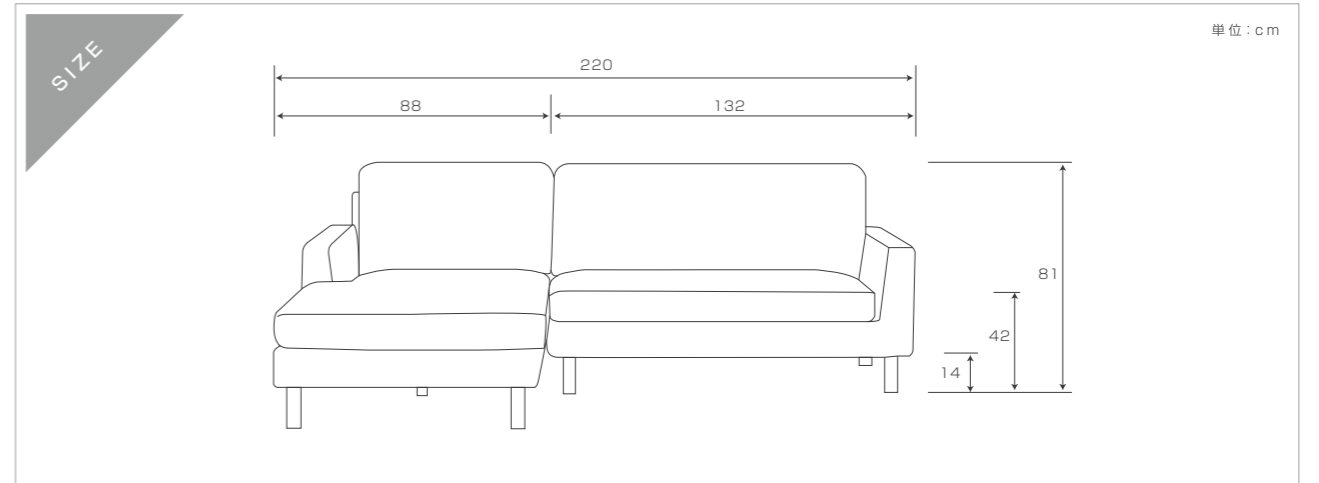

COLOR VARIATION

生地カラーは3色からお選びいただけます。

Light Gray

ライトグレー

Navy

ネイビー

Charcoal Gray

チャコールグレー

- 洗濯機で弱洗いでできます。
- 塩素系及び酸素系漂白剤の使用はできません。
- タンブル乾燥はできません。
- 日陰で吊り干してください。
- アイロン仕上げはできません。
- ドライクリーニングができます。

SOFA LEGS

ソファの脚部の色味は床材やテーブルなどお部屋全体の家具に合わせて選択が可能です。

脚の木材にはホワイトオークと、ウォルナットの2種からお選び頂くことができます。

※脚カット¥2,000(税込)で対応いたします。

4.5cm残しまで可能です。

REPLACEMENT COVER 交換用カバー

	替えカバーのみ	カバー付きクッション
シェーズロング+2人掛け	¥41,000 (税別¥37,273)	¥77,000 (税別¥70,000)

※カバー付きクッションはベースカバーが含まれた価格です。