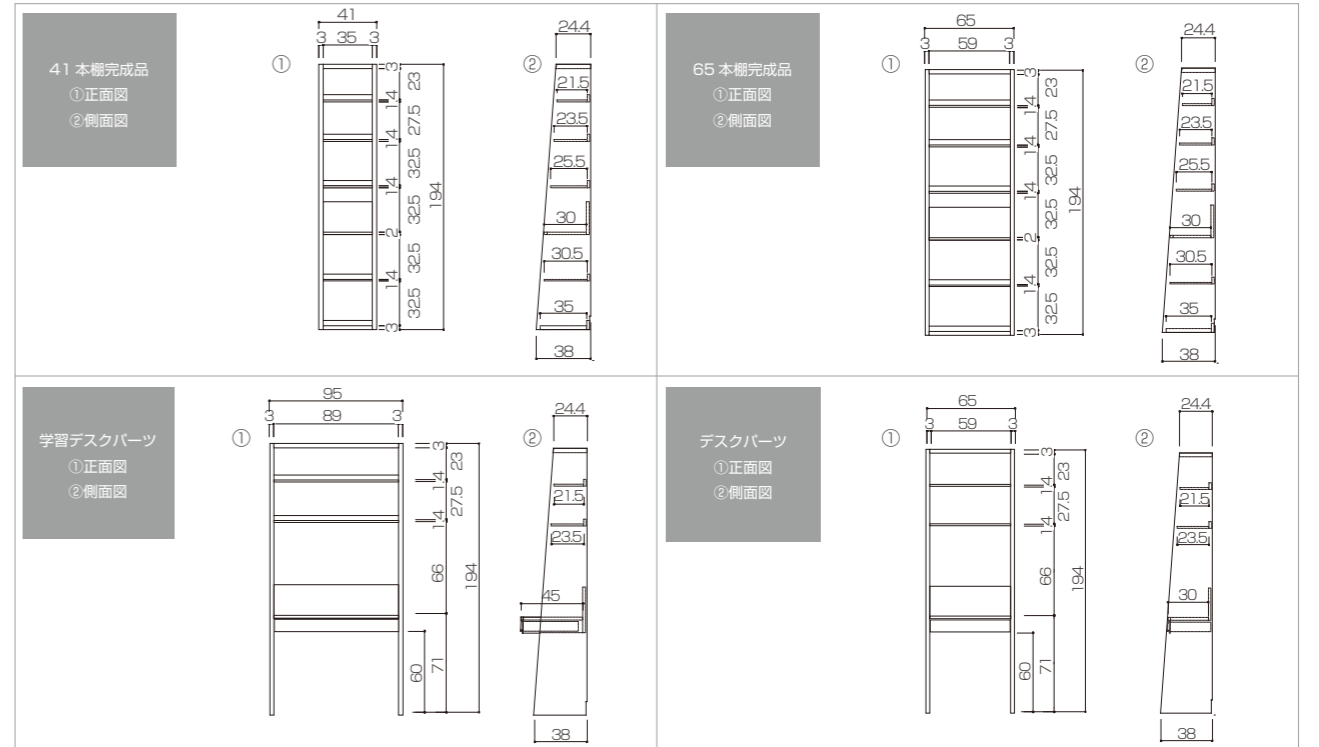

89学習デスクパーツ

WHITE OAK ¥55,000 (税別 ¥50,000)
WALNUT ¥61,000 (税別 ¥55,455)
W89×D47×H194cm
才数 3.9

3エンドパネル

(左エンド・右エンド・左右エンドパネル)
WHITE OAK ¥26,000 (税別 ¥23,637)
WALNUT ¥28,000 (税別 ¥25,455)
W3×D38×H194cm
才数 2

P2 COMBINATION