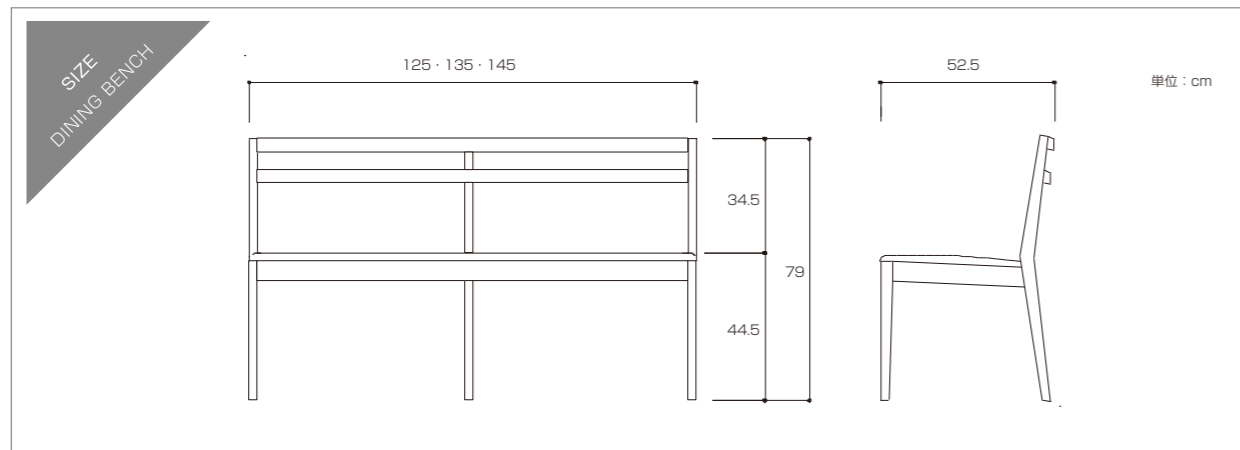

※受注生産のためご注文から5週間後の出荷になります。 ※ご注意:オーダー後のキャンセルはお受けできません。
[主要素材]ホワイトオーク無垢材/ウォルナット無垢材 塗装…ウレタン塗装 オイル塗装への変更可(無料)

プレーンシリーズの詳細はこちら>