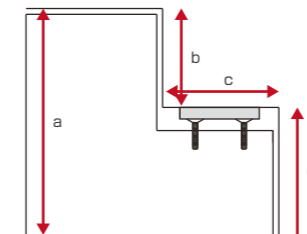

《上置き梁対応》上置き対応可能サイズ:H30~80cm(天井高190~240cm)

ご注文の際は、左図のa~dのサイズが必要です。

- a.天井までの高さ
- b.梁の高さ(=a-d)
- c.梁の奥行き
- d.梁までの高さ

天井や梁との隙間は2cmです。