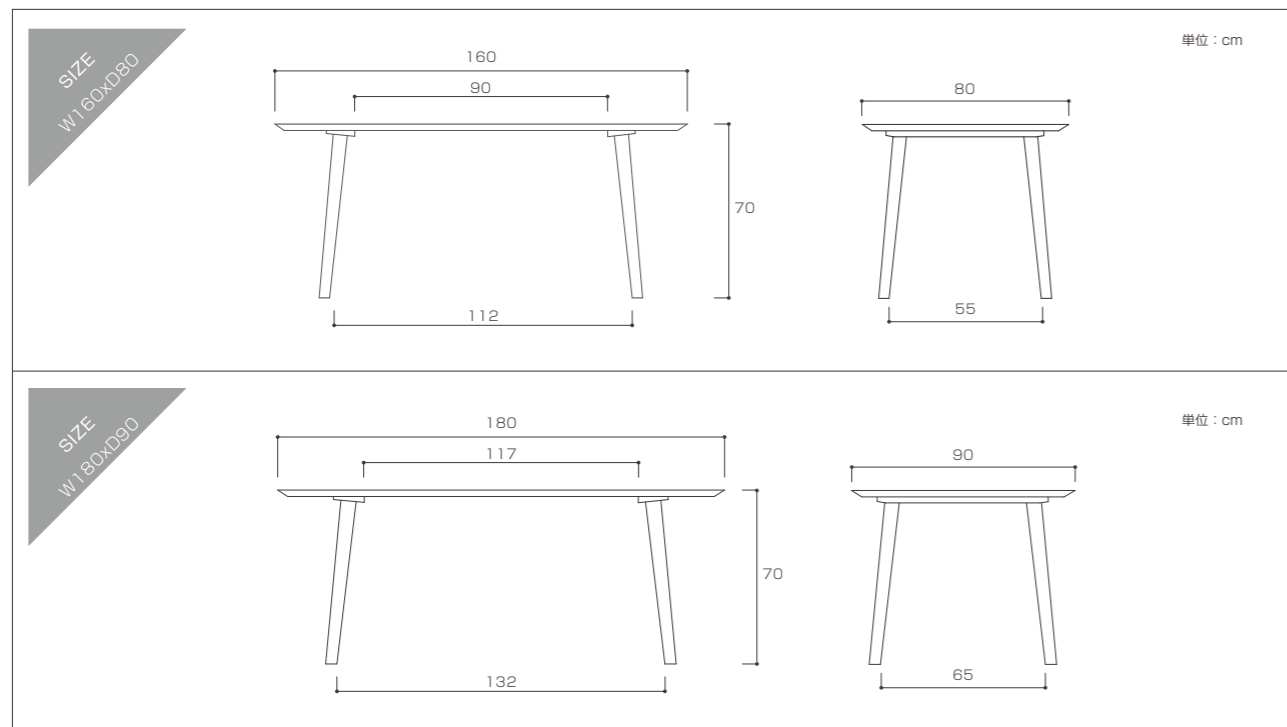

RUBE DINING TABLE

オーバル型の天板が温かな印象の「Rube」は、形はもちろん、体に触れる滑らかな丸みが心地良い、ホッとする優しいぬくもりを感じられるダイニングテーブルです。

WHITE OAK

W160
W160×D80×H70cm
¥160,000 (税別¥145,455) 才数 3.4

W180
W180×D90×H70cm
¥180,000 (税別¥163,637) 才数 4

※高さ:70cm固定

WALNUT

W160
W160×D80×H70cm
¥230,000 (税別¥209,091) 才数 3.4

W180
W180×D90×H70cm
¥260,000 (税別¥236,364) 才数 4

※高さ:70cm固定

※受注生産のためご注文から6週間後の出荷になります。 ※ご注意:オーダー後のキャンセルはお受けできません。
[主要素材]天板・脚…ホワイトオーク無垢材/ウォルナット無垢材 塗装…特殊ウレタン塗装(セラウッド) オイル塗装への変更可(無料)

コーディネート→P88 ルーベシリーズの詳細はこちら▶

KIEL CHAIR

絶妙に角度のついたカット面によりシャープな印象でありながらも、木の温もりも兼ね備えたキールチェアです。

WHITE OAK

W47×D53.5×H78cm
(SH43.5cm)
座面:FABRIC COLOR CHART 3.6.7
¥46,000(税別¥41,819) 才数 1.1
FABRIC COLOR → P114
座面張り替え ¥7,000(税別¥6,364)
オイル塗装への変更可(無料)

WALNUT

W47×D53.5×H78cm
(SH43.5cm)
座面:FABRIC COLOR CHART 3.6.7
¥52,000(税別¥47,273) 才数 1.1
FABRIC COLOR → P114
座面張り替え ¥7,000(税別¥6,364)
オイル塗装への変更可(無料)

BLACK (WHITE OAK&黒塗装)

W47×D53.5×H78cm
(SH43.5cm)
座面:FABRIC COLOR CHART 3.6.7
¥46,000(税別¥41,819) 才数 1.1
FABRIC COLOR → P114
座面張り替え ¥7,000(税別¥6,364)

※受注生産のためご注文から5週間後の出荷になります。 ※ご注意:オーダー後のキャンセルはお受けできません。

[主要素材]ホワイトオーク無垢材/ウォルナット無垢材/ホワイトオーク無垢材&黒塗装
塗装…ウレタン塗装 ホワイトオーク・ウォルナットのみオイル塗装への変更可(無料)

コーディネート→P6 キールシリーズの詳細はこちら▶