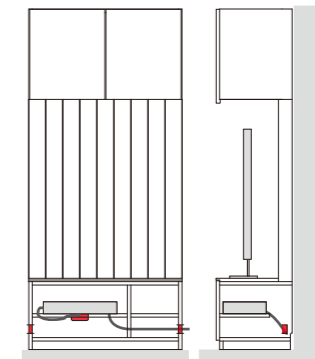

《配線について》

全てのアイテムは設置後も配線の取り回しが行いやすいよう、コードを通すための穴を設けています。

※受注生産のためご注文から5週間後の出荷になります。 ※ご注意:オーダー後のキャンセルはお受けできません。
(上置き梁対応はご注文から7週間後の出荷)