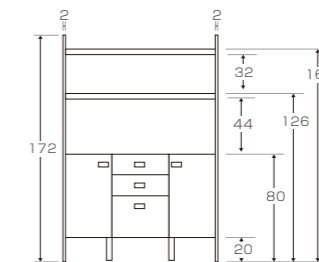

48サイドボード(左・右開き)

WHITE OAK
¥78,000 (税別¥70,910)
WALNUT
¥88,000 (税別¥80,000)
W48×D41×H172cm
才数 7

84キャビネット 引出+扉

WHITE OAK
¥118,000 (税別¥107,273)
WALNUT
¥128,000 (税別¥116,364)
W84×D41×H172cm
才数 11

118キャビネット

WHITE OAK
¥138,000 (税別¥125,455)
WALNUT
¥178,000 (税別¥161,819)
W118×D41×H172cm
才数 14.5