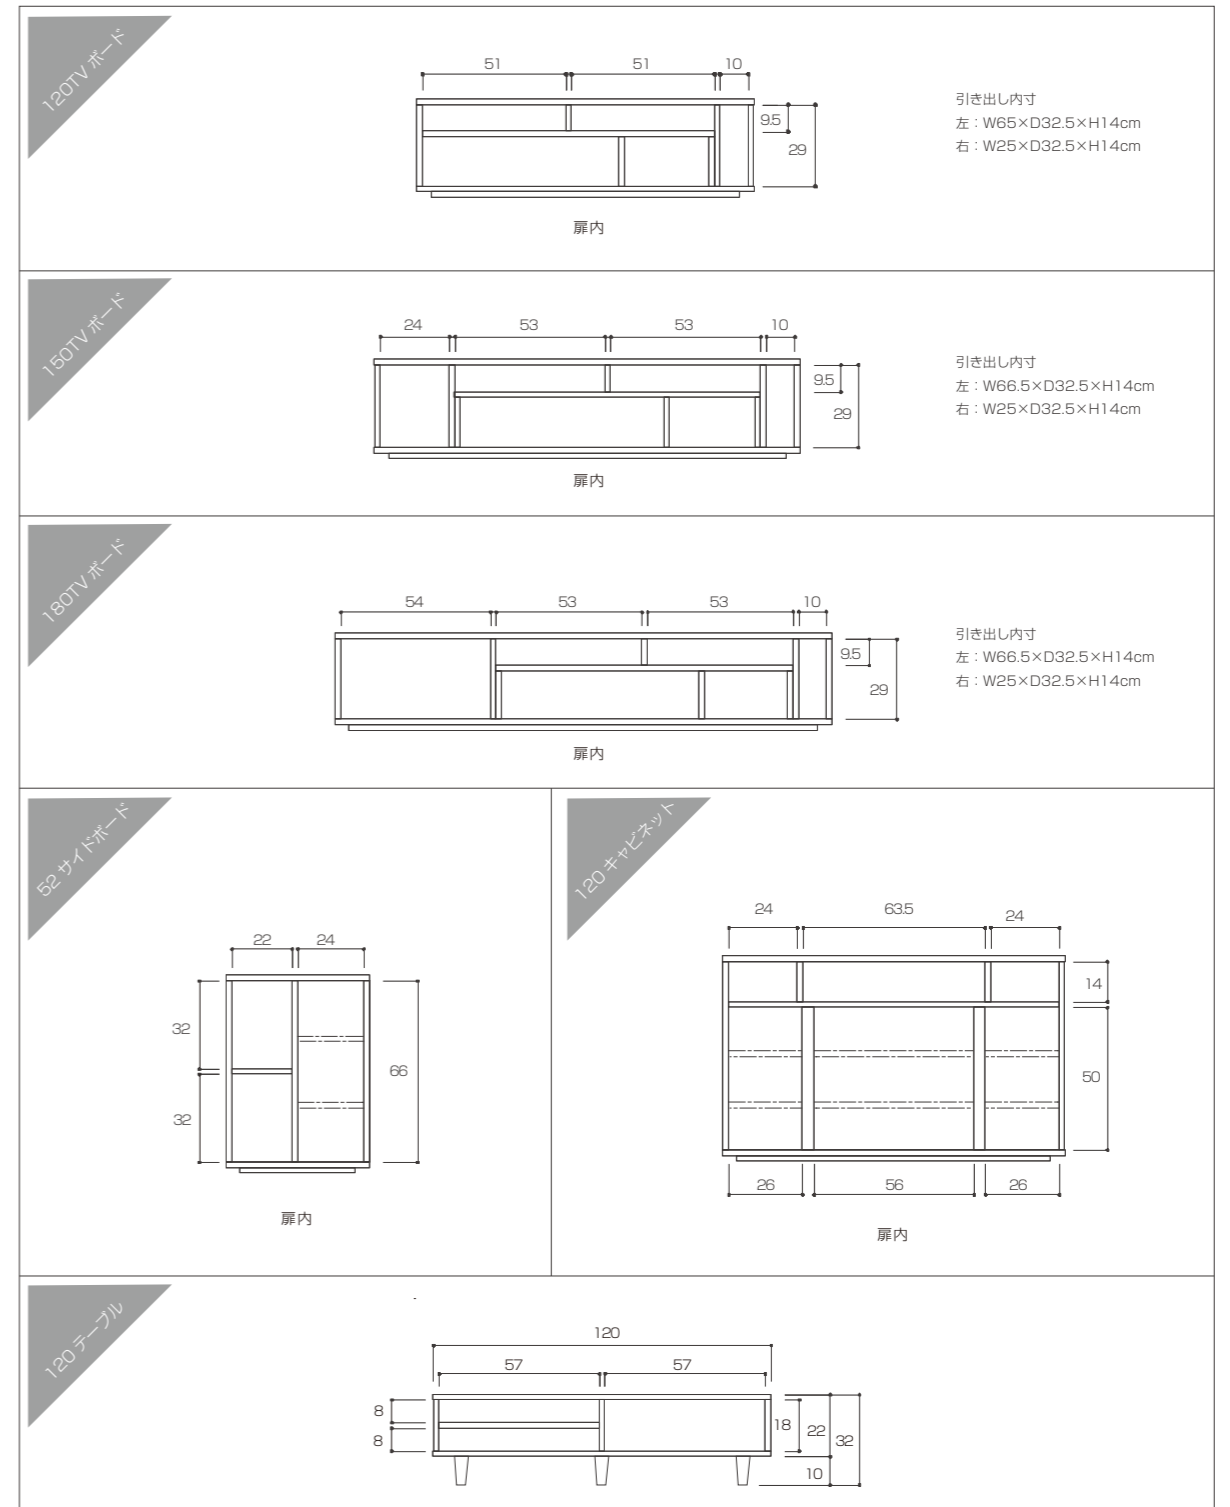

120テーブル

COLOR: DARK BROWN
 ¥24,000 (税別¥21,819)
 W120×D42×H32cm
 才数 5.5

SIZE

単位: cm

LEIRIA

直線的でスタイリッシュなデザインが特徴のレイリアシリーズ。
見せる収納と隠す収納を兼ね備えたウォールストレージです。

92TVボード

WHITE OAK
¥98,000 (税別¥89,091)
WALNUT
¥108,000 (税別¥98,182)
W92×D41×H172cm
才数 6