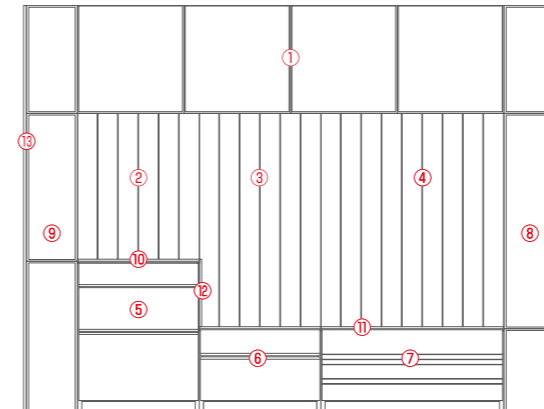

壁面収納

WHITE OAK H200cm

1.210オーダー上置き 4枚扉	¥165,000 (税別 ¥150,000)
2.60壁板	¥30,000 (税別 ¥27,273)
3.60TV壁板	¥40,000 (税別 ¥36,364)
4.90TV壁板	¥55,000 (税別 ¥50,000)
5.60チェスト下台	¥51,000 (税別 ¥46,364)
6.60TVチェスト下台	¥38,000 (税別 ¥34,546)
7.90TVボード下台	¥59,000 (税別 ¥53,637)
8.20~44オーダーキャビネット (ロータイプ)	¥135,000 (税別 ¥122,728)
9.20~44オーダーキャビネット (ミドルタイプ)	¥135,000 (税別 ¥122,728)
10.天板W60	¥23,000 (税別 ¥20,910)
11.天板W150	¥32,000 (税別 ¥29,091)
12.目隠しサイドパネル左用	¥8,000 (税別 ¥7,273)
13.オーダーサイドパネル左右セット	¥68,000 (税別 ¥61,819)

合計 ¥839,000 (税別 ¥762,728)

TVボード

WALNUT W275cm

1.60チェスト下台	¥59,000 (税別 ¥53,637)
2.60TVチェスト下台	¥43,000 (税別 ¥39,091)
3.90TVボード下台	¥65,000 (税別 ¥59,091)
4.60TVチェスト下台	¥43,000 (税別 ¥39,091)
5.下台用天板W60	¥25,000 (税別 ¥22,728)
6.下台用天板W210	¥44,000 (税別 ¥40,000)
7.下台用目隠しサイドパネル左用	¥9,000 (税別 ¥8,182)
8.下台用ミドルサイドパネル左用	¥12,000 (税別 ¥10,910)
9.下台用TVサイドパネル右用	¥10,000 (税別 ¥9,091)

合計 ¥310,000 (税別 ¥281,819)