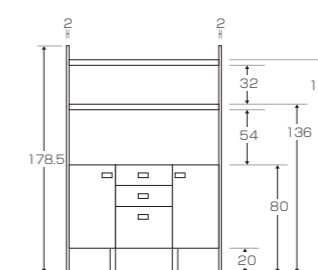

左引き出し内寸:W64×D32×H5.5cm
右引き出し内寸:W32×D32×H5.5cm
W32×D32×H5cm
W32×D32×H25cm

48サイドチェスト

WHITE OAK
¥83,000 (税別¥75,455)
WALNUT
¥93,000 (税別¥84,546)
W48×D41×H178.5cm
才数 7.5

48サイドボード(左・右開き)

WHITE OAK
¥83,000 (税別¥75,455)
WALNUT
¥93,000 (税別¥84,546)
W48×D41×H178.5cm
才数 7.5

84キャビネット 引出+扉

WHITE OAK
¥123,000 (税別¥111,819)
WALNUT
¥133,000 (税別¥120,910)
W84×D41×H178.5cm
才数 11.5

118キャビネット

WHITE OAK
¥143,000 (税別¥130,000)
WALNUT
¥183,000 (税別¥166,364)
W118×D41×H178.5cm
才数 15

SIZE

脚カット¥6,800で対応します。 1cm単位でカットでき、高さの微調整を行えます。(高さ20cmの脚から最大18cmカット)