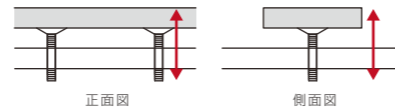

HARVEST ORDER SHEET

オーダー上置

オーダー上置3枚扉
W98 / 112 / 126
D34
H39~114cm

オーダー上置4枚扉
W140 / 154 / 168
D34
H39~114cm

下台の合計寸法がW98 / 112 / 126cmの場合であれば「オーダー上置3枚扉」になり、W140 / 154 / 168cmであれば「オーダー上置4枚扉」になります。

上置きには突っ張り板が付属しておりますので特に指定がない限り、天井の高さから-2cm引いた寸法で製作します。突っ張り板は、アジャスターで上下4cmの調整が可能です。