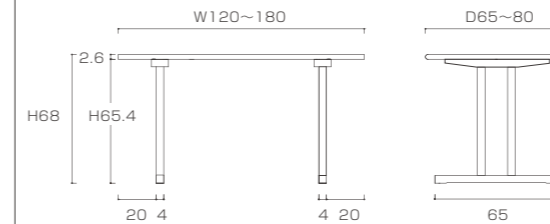

ダイニングテーブル

ダイニングテーブルの脚の位置は、通常天板から20cm内側に設置します。高さは68cmで固定となります。