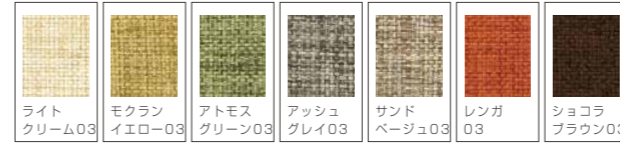

単位:cm

【主要素材】 フレーム…ホワイトオーク無垢材/ウォルナット無垢材 塗装…ウレタン塗装
クッション/背…ウレタンフォーム・シリコンフィル・フェザー 座…ウレタンフォーム・シリコンフィル・フェザー

コーディネート→P5,18,22,68,139 セブシリーズの詳細はこちら▶

FABRIC COLOR CHART 3

※手洗い可能
ミックス感のあるナチュラルテイストのファブリックで、椅子をはじめ様々な用途に幅広く使用されているベーシックさが特徴です。