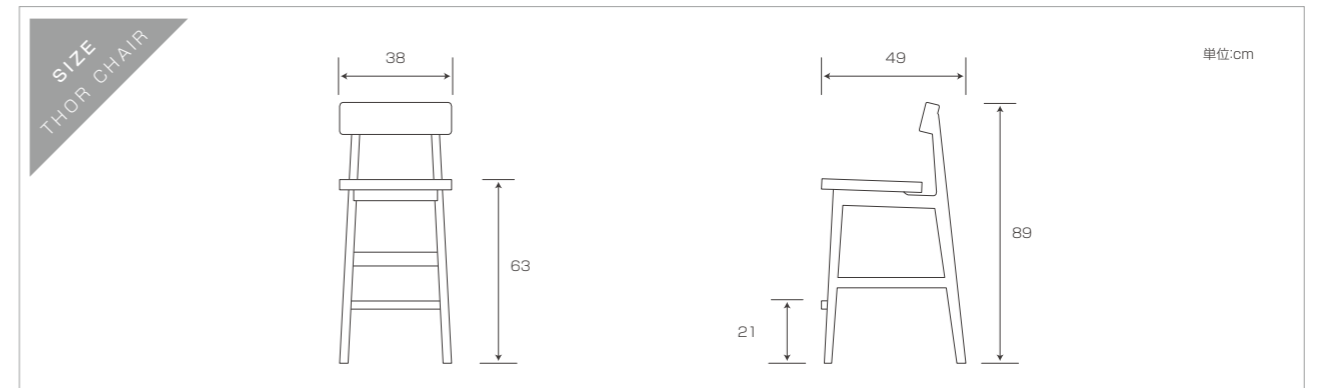

[主要素材]ホワイトオーク無垢材/ウォルナット無垢材 塗装…ウレタン塗装 オイル塗装への変更可(無料)

※受注生産のためご注文から5週間後の出荷になります。 ※ご注意：オーダー後のキャンセルはお受けできません。

コーディネート→P87

トールシリーズの詳細はこちら▶