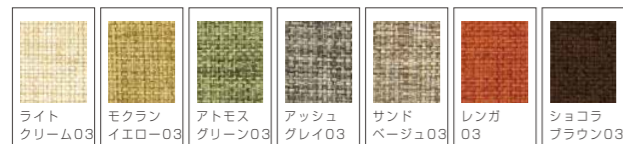

COLOR CHART 3

ミックス感のあるナチュラルテイストのファブリックで、椅子をはじめ様々な用途に幅広く使用されているベーシックさが特徴です。

原産国:中国 素材:ポリエステル100%