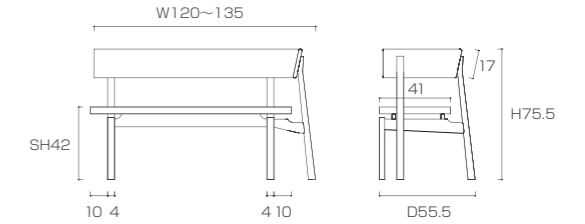

ダイニングコーナーソファ

ダイニングコーナーソファおすすめサイズ

ダイニングテーブル	ダイニングコーナーソファ
奥行65cm	幅120cm
奥行70cm	幅125cm
奥行75cm	幅130cm
奥行80cm	幅135cm