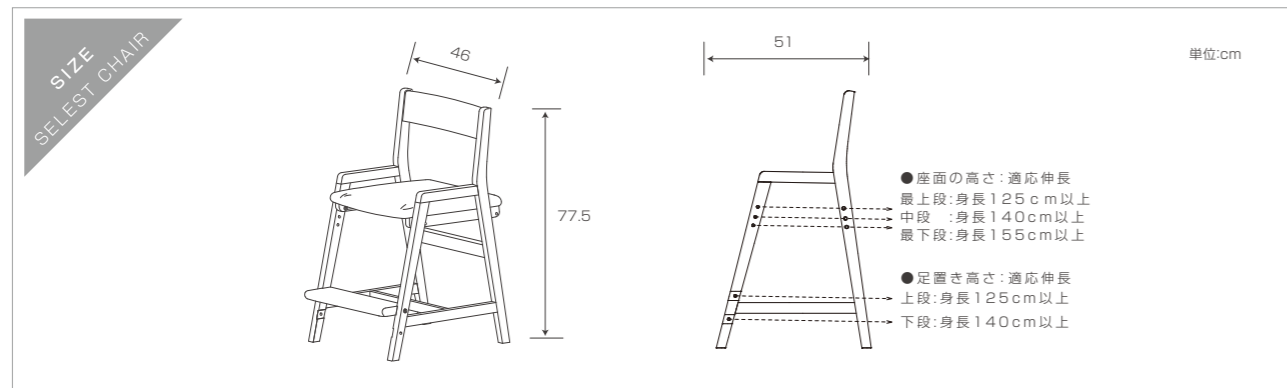

WALNUT

W46×D51×H77.5cm
座面までの高さ：48/45/42.5cmの3段階調整が可能
座面の奥行：31.5/34/37cmの3段階調整が可能
¥64,000 (税別¥58,182)
FABRIC COLOR CHART → P114
座面張り替え ¥7,000(税別¥6,364)
ウレタン塗装 or オイル塗装
才数 7.5

[主要素材]フレーム…ホワイトオーク無垢材/ウォルナット無垢材 塗装…ウレタン塗装 オイル塗装への変更可(無料)

※受注生産のためご注文から5週間後の出荷になります。 ※ご注意：オーダー後のキャンセルはお受けできません。

セレストシリーズの詳細はこちら▶

THOR CHAIR

飽きのこないシンプルさと、木の温もりを感じるベーシックデザイン。直線のスラリと伸びた軽やかで美しいフォルムはどの角度から見ても圧迫感のない軽やかな印象を与えます。キッチンカウンターと一緒に使うことで、ご自宅をカフェのような雰囲気仕上げます。