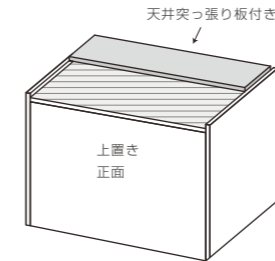

目隠しサイドパネル

T Vボードタイプの3アイテムとデスクタイプの3アイテムを組み合わせた際に生じる段差には、目隠しサイドパネルを用いることで違和感なくご使用いただけます。

STANZA ORDER

《高さオーダー》

【通常】上置き対応可能サイズ:H30~80cm(天井高190~240cm)

【特注】上置き対応可能サイズ:H81~110cm(天井高241~270cm)

突っ張り板と天井は面と面で固定されるので、安定性が高く家具をしっかりと固定できます。