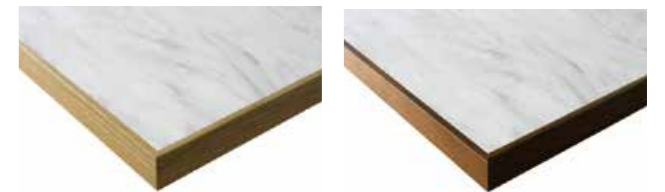

カウンター¥29,000 (税別¥26,364) 才数 1.6

W180

カウンター¥33,000 (税別¥30,000) 才数 1.9

メラミン化粧天板 カウンターCタイプ

W90~180×H3cm

木材に比べ、耐水性・耐候性・耐磨耗性・耐熱性に優れた天板。

※在庫品

WHITE OAK