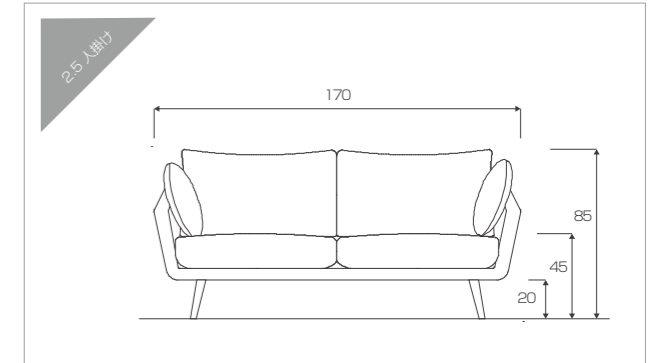

SIZE & COVER

単位:cm

FABRIC COLOR CHART 2

- 洗濯機で弱洗いでできます。
- 塩素系及び酸素系漂白剤の使用はできません。
- タンブル乾燥はできません。
- 日陰で吊り干してください。
- アイロン仕上げできません。
- ドライクリーニングができます。

REPLACEMENT COVER 交換用カバー

	替えカバーのみ	カバー付きクッション
3人掛け	¥38,000 (税別¥34,546)	¥88,000 (税別¥80,000)
2.5人掛け	¥35,000 (税別¥31,819)	¥79,000 (税別¥71,819)
1人掛け	¥25,000 (税別¥22,728)	¥43,000 (税別¥39,091)

※カバー付きクッションはベースカバーが含まれた価格です。