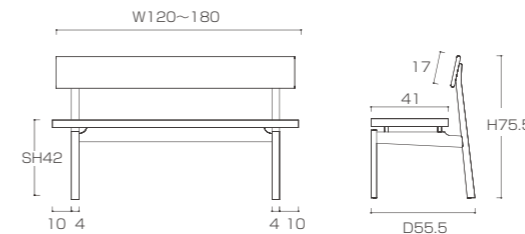

ダイニングソファ

ダイニングテーブルの天板幅と同じ幅のサイズをおすすめしています。