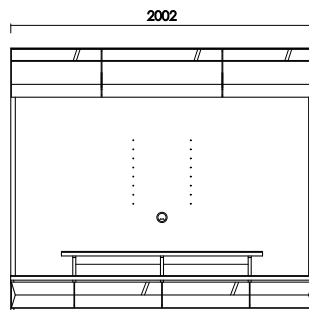

VAICE

ヴァイス

カラー/リアルナットナチュラル (RN)
ブラック
材質/ウォールナット材
仕上げ/セラウッド塗装

テレビ160
W:1602×D:556×H:1750 才数:49.7

テレビ180
W:1802×D:556×H:1750 才数:55.7

テレビ200
W:2002×D:556×H:1750 才数:61.7