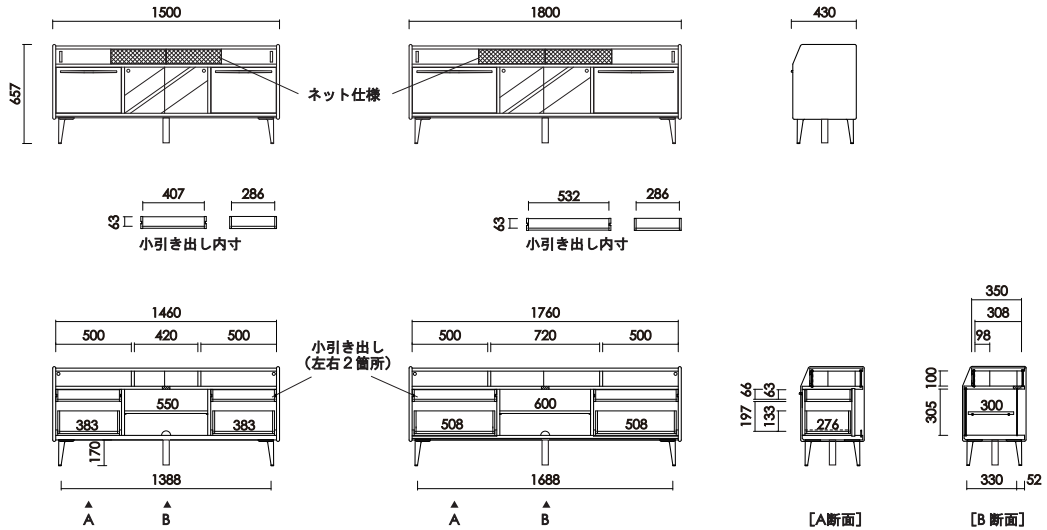

リビングボード180
W:1800×D:430×H:657 才数:15.9

LUDENS ルーデンス

ナチュラル
カラー/オークカラー (OC)
脚 ブラック
材質/レッドオーク材
脚 アイアン
仕上げ/セラウッド塗装

ブラウン
カラー/リアルナットナチュラル (RN)
脚 ブラック
材質/ウォールナット材
脚 アイアン
仕上げ/セラウッド塗装

リビングボード150
W:1500×D:430×H:657 才数:13.2