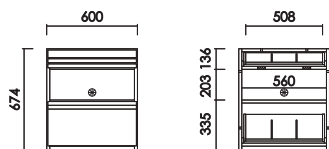

板戸 60
 W:600×D:459×H:674 才数 :7.8

引出 30
 W:300×D:459×H:674 才数 :4.1

引出 60
 W:600×D:459×H:674 才数 :7.8

引出OP 60
 W:600×D:459×H:674 才数 :7.8

脚
 W:448×D:180×H:674 才数 :2.6

- ・引出：間仕切り付き
- ・背面化粧仕上げ

！注意！
 単体でのご使用はできません。
 天板とセットでご購入ください。