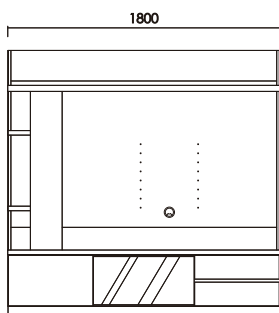

LATO

ラート

カラー／リアルナットナチュラル（RN）
 ブラック（BL）
 材 質／ウォールナット材
 タモ材
 仕上げ／セラウッド塗装
 ウレタン塗装

テレビ160
 W:1600×D:507×H:1750 才数:59.0

テレビ180
 W:1800×D:507×H:1750 才数:66.3

・カウンター耐荷重 80kg

・デッキ収納部
 扉を閉じた状態でも、
 リモコン操作が可能。

・引出：間仕切り付き