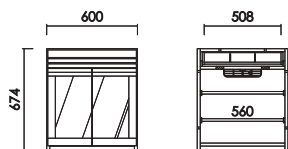

REALTA

レルタ

ナチュラル
カラー／オークナチュラル (ON)
材 質／ホワイトオーク材
仕上げ／セラウッド塗装

ブラウン
カラー／リアルナットナチュラル (RN)
材 質／ウォールナット材
仕上げ／セラウッド塗装

ガラス戸 60
W:600×D:459×H:674 才数 :7.8