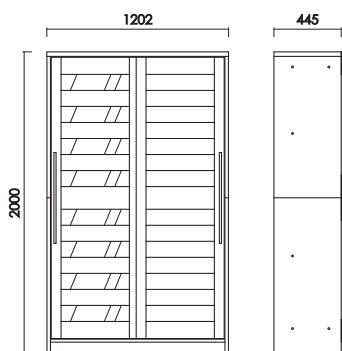

キャビ120
W:1202×D:445×H:2000 才数:39.6