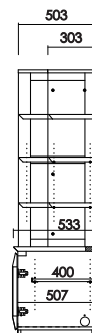

■ 価格・廃番について

表示価格は、消費税を除いたメーカー希望小売価格を表示しております。価格の変更、廃番などは予告なく行われる場合がありますので予めご了承ください。

VAICE

ヴァイス

カラー／リアルナットナチュラル（RN）
 ブラック
 材 質／ウォールナット材
 仕上げ／セラウッド塗装

引出40左/右

W:402×D:556×H:1750 才数:16.4
 (※図は引出40右)

ネット40左/右