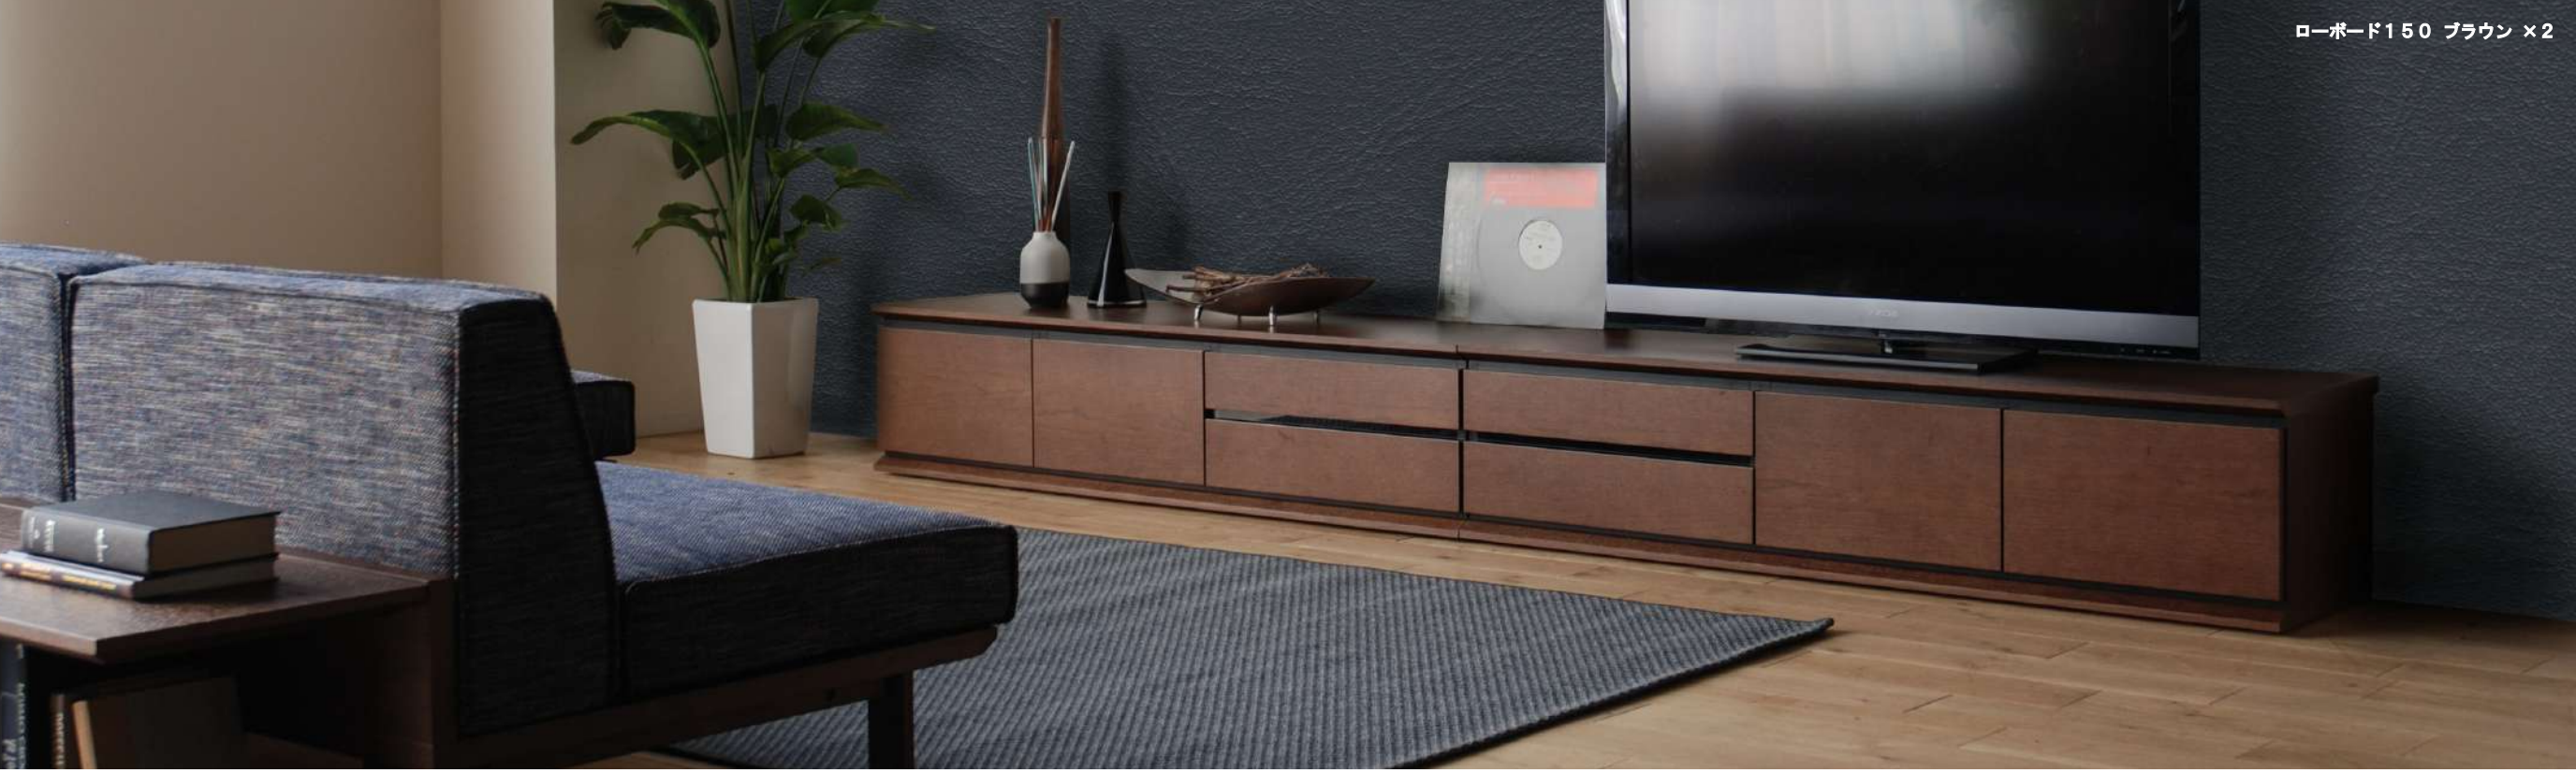

ローボード150 ブラウン ×2