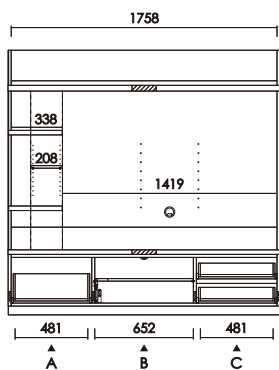

LATO

ラート

カラー／リアルナットナチュラル（RN）
 ブラック（BL）
 材 質／ウォールナット材
 タモ材
 仕上げ／セラウッド塗装
 ウレタン塗装

テレビ160
 W:1600×D:507×H:1750 才数:59.0

テレビ180
 W:1800×D:507×H:1750 才数:66.3

・カウンター耐荷重 80kg

・デッキ収納部
 扉を閉じた状態でも、
 リモコン操作が可能。

・引出：間仕切り付き