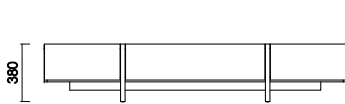

BALENA

バレーナ

ナチュラル
 カラー/オークカラー (OC)
 材質/レッドオーク材
 仕上げ/セラウッド塗装

ブラウン
 カラー/リアルナチュラル (RN)
 材質/ウォールナット材
 仕上げ/セラウッド塗装

ローボード180
 W:1800×D:450×H:380 才数:13.7

ローボード200
 W:2000×D:450×H:380 才数:15.1

- ・背面コード溜まり
 配線コード類もスッキリ。
 電源タップ置きとしても使用可能。