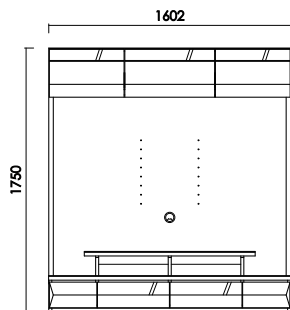

VAICE

ヴァイス

カラー/リアルナットナチュラル (RN)
ブラック
材質/ウォールナット材
仕上げ/セラウッド塗装

テレビ160
W:1602×D:556×H:1750 才数:49.7

テレビ180
W:1802×D:556×H:1750 才数:55.7

テレビ200
W:2002×D:556×H:1750 才数:61.7