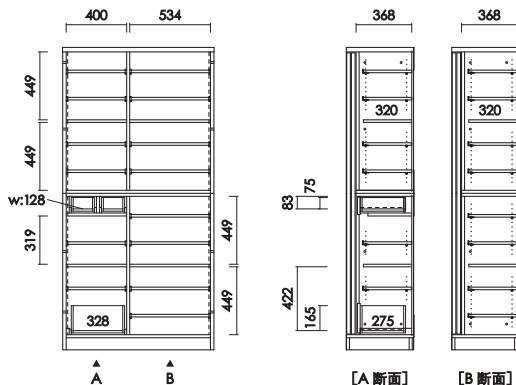

[A断面] [B断面]