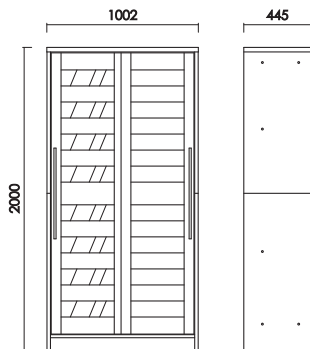

L'atelier

ラテリエ

ナチュラル
カラー/タモナチュラル (TN)
材質/タモ材
仕上げ/セラウッド塗装

ブラウン
カラー/ショコラ (CH)
材質/タモ材
仕上げ/ウレタン塗装

キャビ100
W:1002×D:445×H:2000 才数:33.0