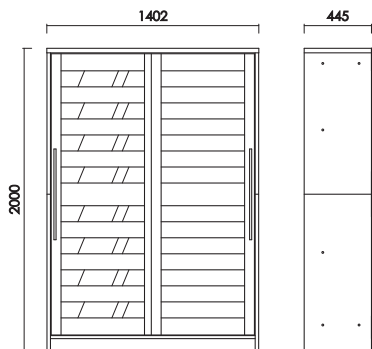

[A断面] [B断面]

キャビ120
 W:1202×D:445×H:2000 才数:39.6

A B

・ガラス飛散防止フィルム貼り

キャビ140
 W:1402×D:445×H:2000 才数:46.2

A B

品番		カラー	定価 (税別)
キャビ100		ナチュラル ブラウン	¥273,000
	W:1002 D:445 H:2000 才数:33.0		
キャビ120		ナチュラル ブラウン	¥302,000
	W:1202 D:445 H:2000 才数:39.6		
キャビ140		ナチュラル ブラウン	¥331,000
	W:1402 D:445 H:2000 才数:46.2		