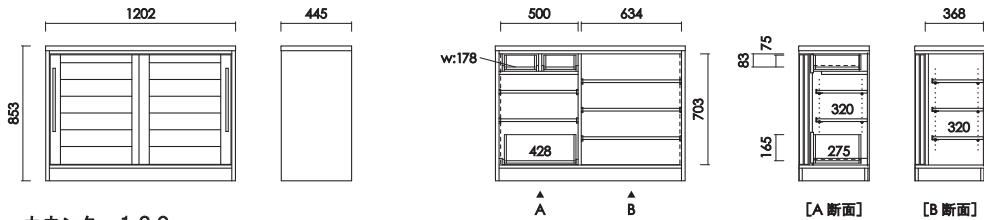

L'atelier

ラテリエ

ナチュラル
カラー/タモナチュラル (TN)
材質/タモ材
仕上げ/セラウッド塗装

ブラウン
カラー/ショコラ (CH)
材質/タモ材
仕上げ/ウレタン塗装

カウンター120
W:1202×D:445×H:853 才数:16.9