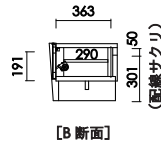

BALENA

バレーナ

ナチュラル
カラー/オークカラー (OC)
材質/レッドオーク材
仕上げ/セラウッド塗装

ブラウン
カラー/リアルナチュラル (RN)
材質/ウォールナット材
仕上げ/セラウッド塗装