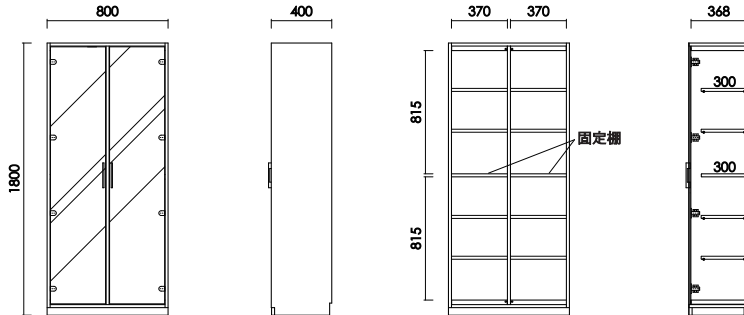

・巾木よけ D:14×H:80

[キュリオ80]
・LED照明付き
・可動ガラス棚（8枚）
※耐荷重 5kg

キャピ80
W:800×D:400×H:1800 才数:24.9

[キャピ80]
・可動棚（8枚）

[サイド120]
・可動棚（4枚）

サイド120
W:1202×D:401×H:935 才数:19.4

品番	定価（税別）
----	--------

キュリオ80