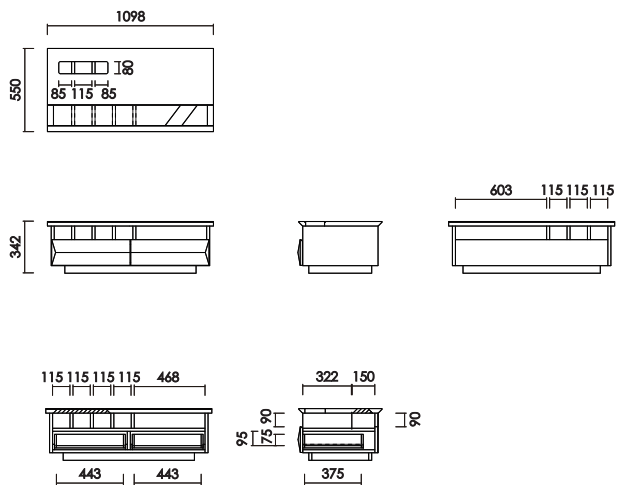

ヴァイス テレビ200
ヴァイス ネット40右
ヴァイス 引出40左
Lテーブル ヴァイス

VAICE

ヴァイス

カラー／リアルナットナチュラル（RN）
 ブラック
 材 質／ウォールナット材
 仕上げ／セラウッド塗装

Lテーブル
 W:1098×D:550×H:342 才数:8.7

！注意！
 ガラスに荷重を
 かけすぎないでください。

- ・引出し付き
- ・リモコン収納
 リモコン類を立てかけて収納できる
 スペースが設けられています。