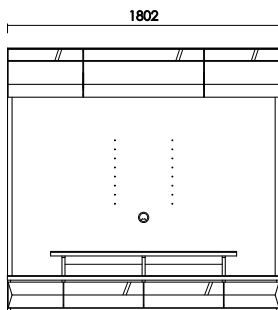

VAICE

ヴァイス

カラー/リアルナットナチュラル (RN)
ブラック
材質/ウォールナット材
仕上げ/セラウッド塗装

テレビ160
W:1602×D:556×H:1750 才数:49.7

テレビ180
W:1802×D:556×H:1750 才数:55.7

テレビ200
W:2002×D:556×H:1750 才数:61.7