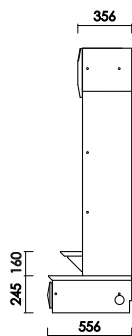

- ・カウンター耐荷重 80kg
- ・デッキ収納部
  扉を閉じた状態でも、リモコン操作が可能。
- ・コンセント付き
- ・巾木よけ D:14×H:80

≡ 14