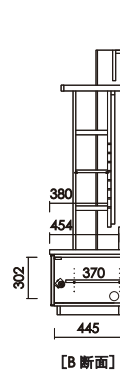

LATO

ラート

カラー／リアルナットナチュラル（RN）
ブラック（BL）
材 質／ウォールナット材
タモ材
仕上げ／セラウッド塗装
ウレタン塗装

テレビ160
W:1600×D:507×H:1750 才数:59.0

テレビ180
W:1800×D:507×H:1750 才数:66.3

・カウンター耐荷重 80kg

・デッキ収納部
扉を閉じた状態でも、
リモコン操作が可能。

・引出：間仕切り付き

・配線用スリット

上の棚にはスリットが入っており
電子機器類の配線が可能です。

・巾木よけ D:14×H:80