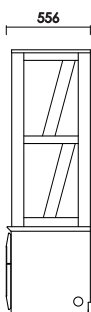

VAICE

ヴァイス

カラー／リアルナットナチュラル（RN）
ブラック
材 質／ウォールナット材
仕上げ／セラウッド塗装