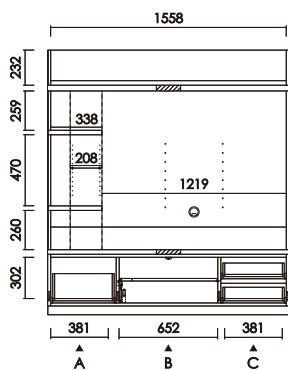

LATO

ラート

カラー／リアルナットナチュラル（RN）
 ブラック（BL）
 材 質／ウォールナット材
 タモ材
 仕上げ／セラウッド塗装
 ウレタン塗装

テレビ160
 W:1600×D:507×H:1750 才数:59.0

テレビ180
 W:1800×D:507×H:1750 才数:66.3

・カウンター耐荷重 80kg

・デッキ収納部
 扉を閉じた状態でも、
 リモコン操作が可能。

・引出：間仕切り付き