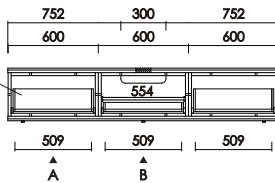

センターテーブル 80
 W:800×D:350×H:405 才数:5.1

センターテーブル 100
 W:1000×D:350×H:405 才数:6.3

・高さ調整可能

2cm 間隔で5段階調整可能。
 ソファの座高に合わせて
 お好みの位置で固定して下さい。

ADAPT アダプト

Center Table

2022.4 改訂

品番	カラー	定価（税別）
----	-----	--------

ローボード150
W:1504×D:420×H:360 才数:10.0

ローボード180
W:1804×D:420×H:360 才数:11.9

・ボックス組み替え可能

【例】
コンセントの位置やレイアウトに合わせて
ボックスの位置を組み替えできます。

・背面化粧仕上げ

・左右引出：間仕切り付き

・デッキ収納部

扉を閉じた状態でも、リモコン操作が可能。