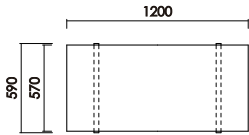

BALENA

バレーナ

ナチュラル (OC)

カラー/天板 オークカラー (OC)
脚 オークカラー (OC)

材質/天板 レッドオーク突板
脚 レッドオーク材

仕上げ/天板 セラウッド塗装
脚 セラウッド塗装

ブラウン (RN/CH)

カラー/天板 リアルナットナチュラル (RN)
脚 ショコラ (CH)

材質/天板 ウォールナット突板
脚 レッドオーク材

仕上げ/天板 セラウッド塗装
脚 ウレタン塗装

センターテーブル
W:1200×D:590×H:380 才数:4.3