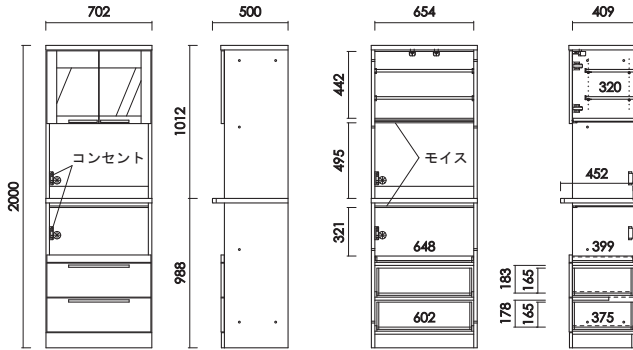

L'atelier

ラテリエ

ナチュラル
カラー/タモナチュラル (TN)
材質/タモ材
仕上げ/セラウッド塗装

ブラウン
カラー/ショコラ (CH)
材質/タモ材
仕上げ/ウレタン塗装

- ・2ヶ所コンセント
- ・ガラス飛散防止フィルム貼り

レンジ70
W:702×D:500×H:2000 才数:26.0