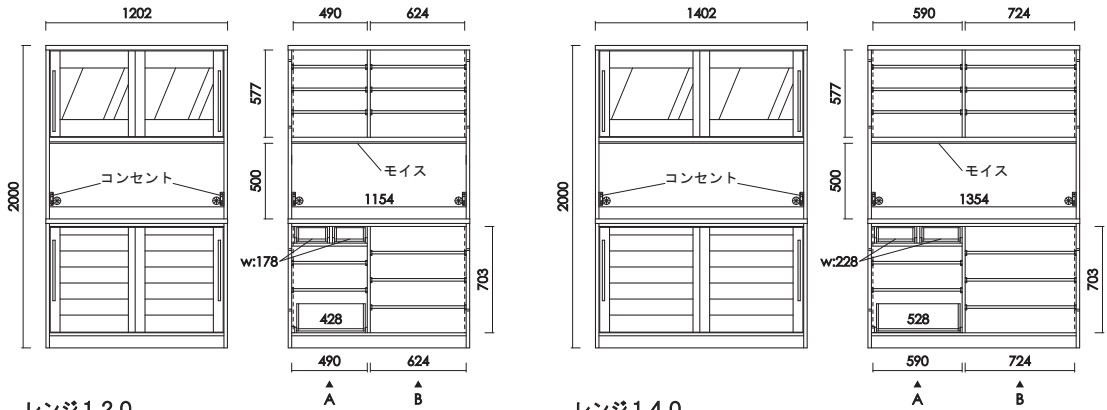

レンジ120
W:1202×D:500×H:2000 才数:44.5

レンジ140
W:1402×D:500×H:2000 才数:51.9