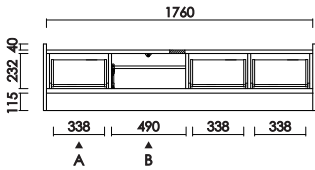

Stack
スタック

ナチュラル
カラー/オークナチュラル (ON)
ダストグレーダーク (DGD)
材質/ホワイトオーク突板
メラミン
仕上げ/セラウッド塗装

ブラウン
カラー/リアルナットナチュラル (RN)
ダストグレーダーク (DGD)
材質/ウォールナット突板
メラミン
仕上げ/セラウッド塗装

テレビ180
W:1800×D:445×H:440 才数:15.1