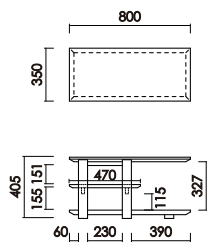

センターテーブル 80
 W:800×D:350×H:405 才数:5.1

センターテーブル 100
 W:1000×D:350×H:405 才数:6.3

・高さ調整可能

2cm 間隔で5段階調整可能。
 ソファの座高に合わせて
 お好みの位置で固定して下さい。

ADAPT アダプト

Center Table

2022.4 改訂

品番	カラー	定価（税別）
----	-----	--------