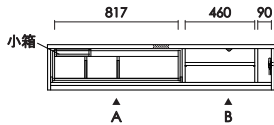

Elba Ozio

エルバ・オッジオ

ナチュラル
カラー／オークナチュラル (ON)
材質／ホワイトオーク材
仕上げ／セラウッド塗装

ブラウン
カラー／リアルナットナチュラル (RN)
材質／ウォールナット材
仕上げ／セラウッド塗装

チェリー
カラー／チェリーナチュラル (CN)
材質／チェリー材
仕上げ／セラウッド塗装

テレビ150L
W:1502×D:471×H:300 才数:7.9