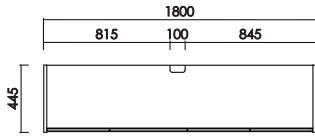

Stack
スタック

ナチュラル
カラー/オークナチュラル (ON)
ダストグレーダーク (DGD)
材質/ホワイトオーク突板
メラミン
仕上げ/セラウッド塗装

ブラウン
カラー/リアルナットナチュラル (RN)
ダストグレーダーク (DGD)
材質/ウォールナット突板
メラミン
仕上げ/セラウッド塗装

テレビ180
W:1800×D:445×H:440 才数:15.1

テレビ210
W:2100×D:445×H:440 才数:17.5