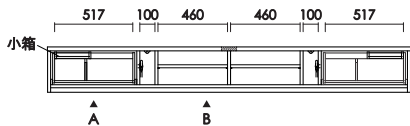

テレビ180L
 W:1802×D:471×H:300 才数:9.4

テレビ210L
 W:2102×D:471×H:300 才数:11.0

テレビ240L
 W:2402×D:471×H:300 才数:12.6

・小箱1箱付き
 W:240 D:324 H:45
 (240Lのみ2箱)

・天板耐荷重 80kg

・デッキ収納部
 扉を閉じた状態でも、
 リモコン操作が可能。

・引出：間仕切り付き

・巾木よけ D:12×H:80