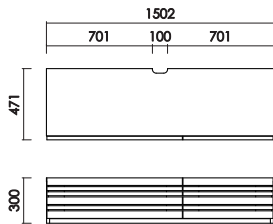

Elba Ozio

エルバ・オッジオ

ナチュラル
カラー／オークナチュラル (ON)
材質／ホワイトオーク材
仕上げ／セラウッド塗装

ブラウン
カラー／リアルナットナチュラル (RN)
材質／ウォールナット材
仕上げ／セラウッド塗装

チェリー
カラー／チェリーナチュラル (CN)
材質／チェリー材
仕上げ／セラウッド塗装

テレビ150L
W:1502×D:471×H:300 才数:7.9