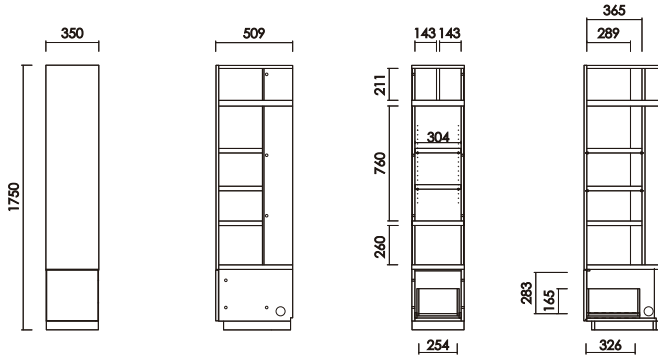

LATO

ラート

カラー／リアルナットナチュラル（RN）
ブラック（BL）
材 質／ウォールナット材
タモ材
仕上げ／セラウッド塗装
ウレタン塗装

キャビ35
W:350×D:509×H:1750 才数:13.3

・コンセント付き

・巾木よけ D:14×H:80