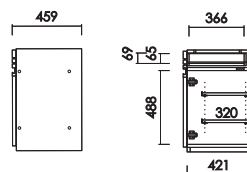

板戸 60
 W:600×D:459×H:674 才数 :7.8

引出 30
 W:300×D:459×H:674 才数 :4.1

引出 60
 W:600×D:459×H:674 才数 :7.8

引出OP 60
 W:600×D:459×H:674 才数 :7.8

脚
 W:448×D:180×H:674 才数 :2.6

- ・引出：間仕切り付き
- ・背面化粧仕上げ

！注意！
 単体でのご使用はできません。
 天板とセットでご購入ください。