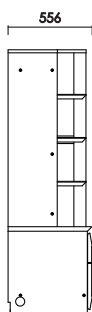

VAICE

ヴァイス

カラー／リアルナットナチュラル（RN）
ブラック
材 質／ウォールナット材
仕上げ／セラウッド塗装