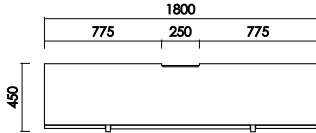

BALENA

バレーナ

ナチュラル
カラー/オークカラー (OC)
材質/レッドオーク材
仕上げ/セラウッド塗装

ブラウン
カラー/リアルナチュラル (RN)
材質/ウォールナット材
仕上げ/セラウッド塗装