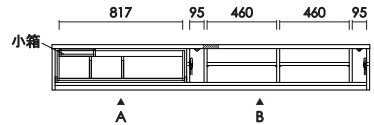

テレビ180L
 W:1802×D:471×H:300 才数:9.4

テレビ210L
 W:2102×D:471×H:300 才数:11.0

テレビ240L
 W:2402×D:471×H:300 才数:12.6

・小箱1箱付き
 W:240 D:324 H:45
 (240Lのみ2箱)

・天板耐荷重 80kg

・デッキ収納部
 扉を閉じた状態でも、
 リモコン操作が可能。

・引出：間仕切り付き

・巾木よけ D:12×H:80