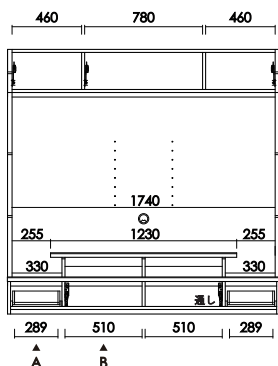

VAICE

ヴァイス

カラー/リアルナットナチュラル (RN)
ブラック
材質/ウォールナット材
仕上げ/セラウッド塗装

テレビ180
W:1802×D:556×H:1750 才数:55.7