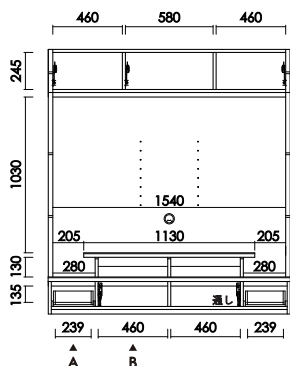

VAICE

ヴァイス

カラー/リアルナットナチュラル (RN)
ブラック
材質/ウォールナット材
仕上げ/セラウッド塗装

テレビ160
W:1602×D:556×H:1750 才数:49.7