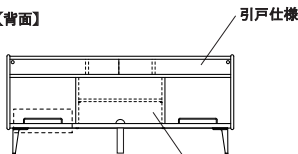

リビングボード180
W:1800×D:430×H:657 才数:15.9

- ・上引戸中央：ネット仕様
スピーカーなどに使用されるネットを採用。
音響機器などを設置することができます。
- ・上引戸左右：突板ガラス仕様
扉を閉じた状態でも、リモコン操作が可能。

【上引戸】

- ・背面化粧仕上げ
- ・背面コード溜まり
配線コード類もスッキリ。
電源タップ置きとしても使用可能。

【背面】

壁板：取り外し可能