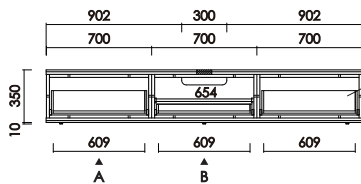

センターテーブル 80
 W:800×D:350×H:405 才数:5.1

センターテーブル 100
 W:1000×D:350×H:405 才数:6.3

・高さ調整可能

2cm 間隔で5段階調整可能。
 ソファの座高に合わせて
 お好みの位置で固定して下さい。

ADAPT アダプト

Center Table

2022.4 改訂

品番	カラー	定価（税別）
----	-----	--------

ローボード150
W:1504×D:420×H:360 才数:10.0

ローボード180
W:1804×D:420×H:360 才数:11.9

・ボックス組み替え可能

【例】
コンセントの位置やレイアウトに合わせて
ボックスの位置を組み替えできます。

・背面化粧仕上げ

・左右引出：間仕切り付き

・デッキ収納部

扉を閉じた状態でも、リモコン操作が可能。