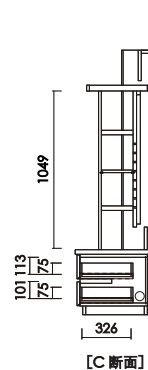

LATO

ラート

カラー／リアルナットナチュラル（RN）
ブラック（BL）
材 質／ウォールナット材
タモ材
仕上げ／セラウッド塗装
ウレタン塗装

テレビ160
W:1600×D:507×H:1750 才数:59.0

テレビ180
W:1800×D:507×H:1750 才数:66.3

・カウンター耐荷重 80kg

・デッキ収納部
扉を閉じた状態でも、
リモコン操作が可能。

・引出：間仕切り付き

・配線用スリット

上の棚にはスリットが入っており
電子機器類の配線が可能です。

・巾木よけ D:14×H:80