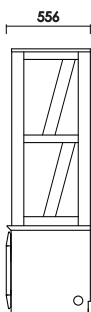

■ 価格・廃番について

表示価格は、消費税を除いたメーカー希望小売価格を表示しております。価格の変更、廃番などは予告なく行われる場合がありますので予めご了承ください。

VAICE

ヴァイス

カラー／リアルナットナチュラル（RN）
 ブラック
 材 質／ウォールナット材
 仕上げ／セラウッド塗装

引出40左/右

W:402×D:556×H:1750 才数:16.4
 (※図は引出40右)

ネット40左/右