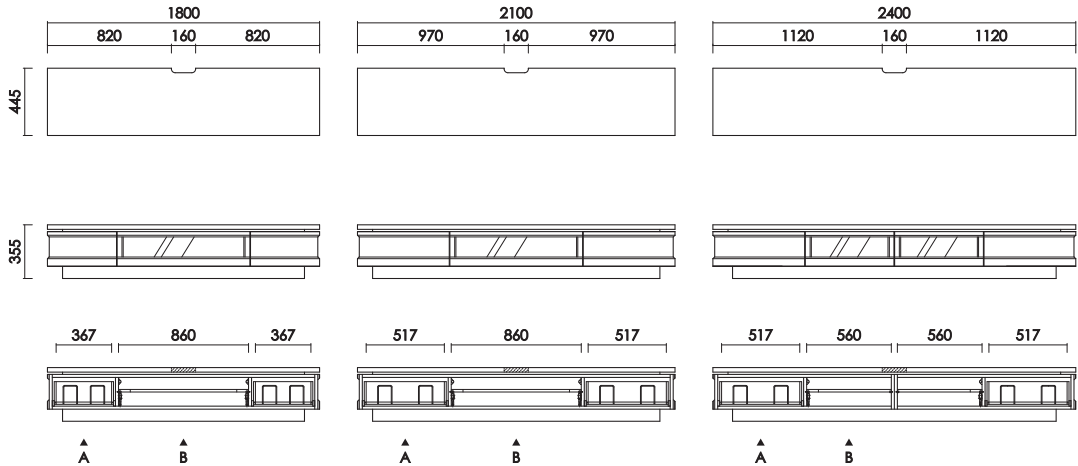

ZIO ジオ

ナチュラル
カラー/オークナチュラル (ON)
材質/ホワイトオーク材
仕上げ/セラウッド塗装

ブラウン
カラー/リアルナットナチュラル (RN)
材質/ウォールナット材
仕上げ/セラウッド塗装

テレビ180
W:1800×D:445×H:355 才数:12.1

テレビ210
W:2100×D:445×H:355 才数:14.1

テレビ240
W:2400×D:445×H:355 才数:16.4