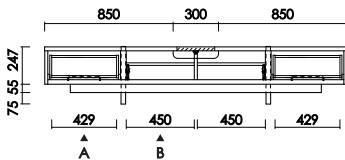

ローボード180
W:1800×D:450×H:380 才数:13.7