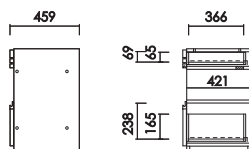

板戸 60
 W:600×D:459×H:674 才数 :7.8

引出 30
 W:300×D:459×H:674 才数 :4.1

引出 60
 W:600×D:459×H:674 才数 :7.8

引出OP 60
 W:600×D:459×H:674 才数 :7.8

脚
 W:448×D:180×H:674 才数 :2.6

- ・引出：間仕切り付き
- ・背面化粧仕上げ

！注意！
 単体でのご使用はできません。
 天板とセットでご購入ください。

[デスクプラン]

天板でブリッジすることで、
 デスクとしても使用できます。

※オープン部 90 cm以内でご使用ください。
 耐荷重 20kg

セットイメージ：天板180 / 引出60 / 引出OP60 / 脚
 W:1807×D:473×H:700

品番		カラー	定価 (税別)
ガラス戸 6 0		ナチュラル ブラウン	¥71,000
	W:600 D:459 H:674 才数:7.8		
板戸 6 0		ナチュラル ブラウン	¥71,000
	W:600 D:459 H:674 才数:7.8		
引出 3 0		ナチュラル ブラウン	¥56,000
	W:300 D:459 H:674 才数:4.1		
引出 6 0		ナチュラル ブラウン	¥78,000
	W:600 D:459 H:674 才数:7.8		
引出 OP 6 0		ナチュラル ブラウン	¥63,000
	W:600 D:459 H:674 才数:7.8		
脚		ナチュラル ブラウン	¥16,000
	W:448 D:180 H:674 才数:2.6		