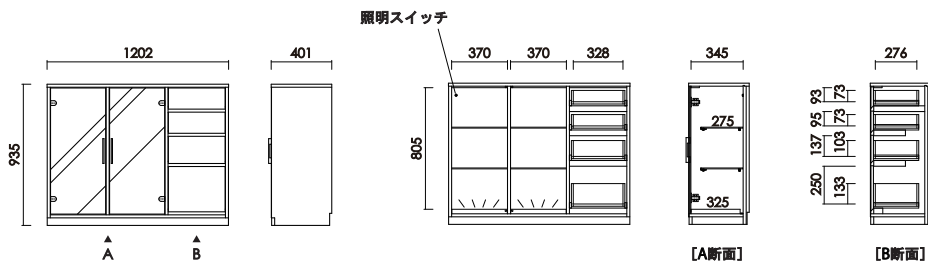

・巾木よけ D:14×H:80

[キュリオ80]
・LED照明付き
・可動ガラス棚（8枚）
※耐荷重 5kg

キャピ80
W:800×D:400×H:1800 才数:24.9

[キャピ80]
・可動棚（8枚）

[サイド120]
・可動棚（4枚）

サイド120
W:1202×D:401×H:935 才数:19.4

品番	定価（税別）
----	--------

キュリオ80

W:800 D:400 H:1800 才数:24.9

¥238,000

キャピ80

W:800 D:400 H:1800 才数:24.9

¥153,000

サイド120

W:1202 D:401 H:935 才数:19.4

¥218,000