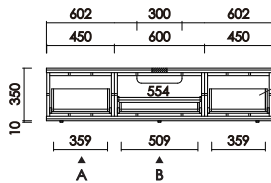

ローボード150
W:1504×D:420×H:360 才数:10.0

ADAPT アダプト

ナチュラル
カラー/オークカラー (OC)
材 質/レッドオーク材
仕上げ/セラウッド塗装

ブラウン
カラー/ショコラ (CH)
材 質/レッドオーク材
仕上げ/ウレタン塗装

間仕切付き
(左右各1枚)