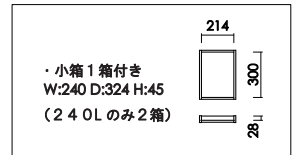

テレビ180L
 W:1802×D:471×H:300 才数:9.4

テレビ210L
 W:2102×D:471×H:300 才数:11.0

テレビ240L
 W:2402×D:471×H:300 才数:12.6

・小箱1箱付き
 W:240 D:324 H:45
 (240Lのみ2箱)

・天板耐荷重 80kg

・デッキ収納部
 扉を閉じた状態でも、
 リモコン操作が可能。

・引出：間仕切り付き

・巾木よけ D:12×H:80