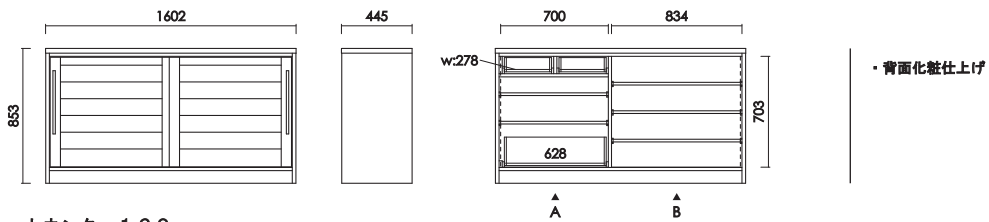

カウンター160
W:1602×D:445×H:853 才数:22.6