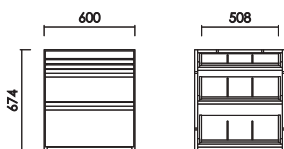

板戸 60
 W:600×D:459×H:674 才数 :7.8

引出 30
 W:300×D:459×H:674 才数 :4.1

引出 60
 W:600×D:459×H:674 才数 :7.8

引出OP 60
 W:600×D:459×H:674 才数 :7.8

脚
 W:448×D:180×H:674 才数 :2.6

- ・引出：間仕切り付き
- ・背面化粧仕上げ

！注意！
 単体でのご使用はできません。
 天板とセットでご購入ください。