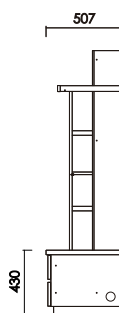

LATO

ラート

カラー／リアルナットナチュラル（RN）
 ブラック（BL）
 材 質／ウォールナット材
 タモ材
 仕上げ／セラウッド塗装
 ウレタン塗装

テレビ160
 W:1600×D:507×H:1750 才数:59.0

テレビ180
 W:1800×D:507×H:1750 才数:66.3

・カウンター耐荷重 80kg

・デッキ収納部
 扉を閉じた状態でも、
 リモコン操作が可能。

・引出：間仕切り付き