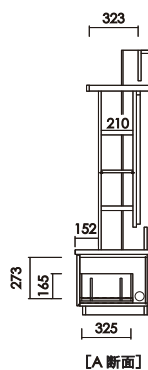

LATO

ラート

カラー／リアルナットナチュラル（RN）
ブラック（BL）
材 質／ウォールナット材
タモ材
仕上げ／セラウッド塗装
ウレタン塗装

テレビ160
W:1600×D:507×H:1750 才数:59.0

テレビ180
W:1800×D:507×H:1750 才数:66.3

・カウンター耐荷重 80kg

・デッキ収納部
扉を閉じた状態でも、
リモコン操作が可能。

・引出：間仕切り付き

・配線用スリット

上の棚にはスリットが入っており
電子機器類の配線が可能です。

・巾木よけ D:14×H:80