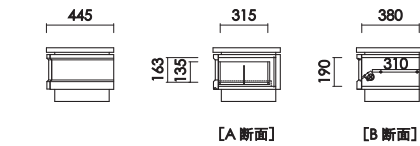

テレビ210
W:2100×D:445×H:355 才数:14.1

テレビ240
W:2400×D:445×H:355 才数:16.4

[A 断面]

[B 断面]

キャビ60
W:600×D:379×H:820 才数:7.8

[テレビボード]

- ・天板耐荷重 80kg
- ・デッキ収納部
扉を閉じた状態でも、リモコン操作が可能。
- ・間仕切り金具付き
- ・背面化粧仕上げ

- ・巾木よけ D:30×H:80