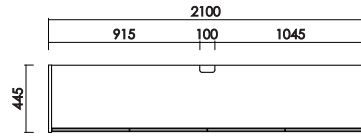

Stack
スタック

ナチュラル
カラー/オークナチュラル (ON)
ダストグレーダーク (DGD)
材質/ホワイトオーク突板
メラミン
仕上げ/セラウッド塗装

ブラウン
カラー/リアルナットナチュラル (RN)
ダストグレーダーク (DGD)
材質/ウォールナット突板
メラミン
仕上げ/セラウッド塗装

テレビ180
W:1800×D:445×H:440 才数:15.1

テレビ210
W:2100×D:445×H:440 才数:17.5