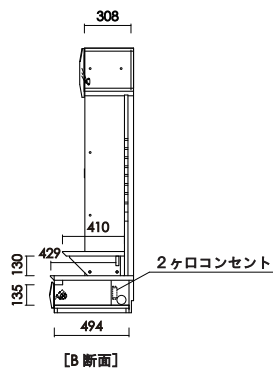

- ・カウンター耐荷重 80kg
- ・デッキ収納部
  扉を閉じた状態でも、リモコン操作が可能。
- ・コンセント付き
- ・巾木よけ D:14×H:80

≡ 14