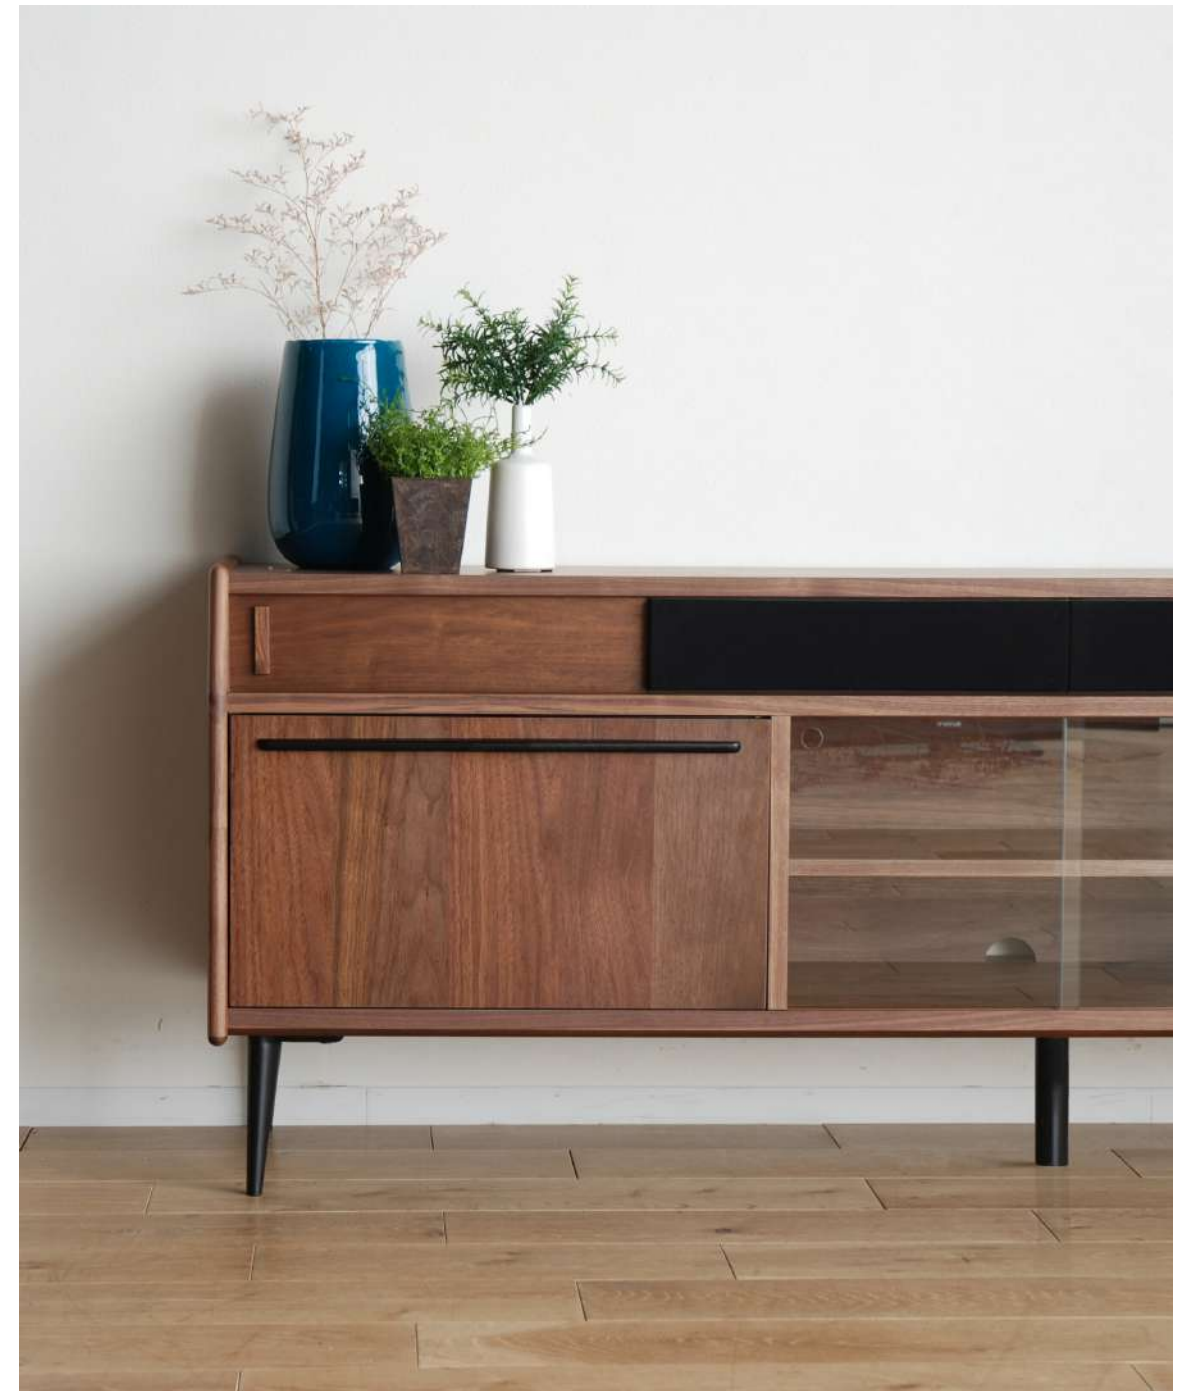

vintage modern series.

A new way of living.

MORITA
モリタインテリア工業株式会社

〒830-0405 福岡県三潁郡大木町横溝500
TEL.0944-33-0123 FAX.0944-33-0484
E-mail:eigyoun@moritanet.com
<http://www.moritanet.com/>

LUDENS