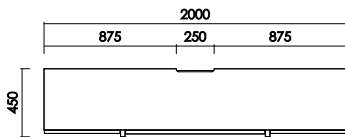

ローボード180
W:1800×D:450×H:380 才数:13.7