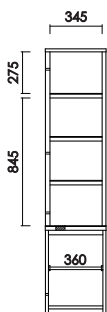

■ 価格・廃番について

表示価格は、消費税を除いたメーカー希望小売価格を表示しております。価格の変更、廃番などは予告なく行われる場合がありますので予めご了承ください。

VAICE

ヴァイス

カラー／リアルナットナチュラル（RN）
 ブラック
 材 質／ウォールナット材
 仕上げ／セラウッド塗装

引出40左/右

W:402×D:556×H:1750 才数:16.4
 (※図は引出40右)

ネット40左/右