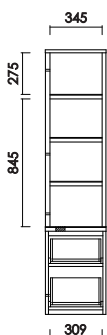

VAICE

ヴァイス

カラー／リアルナットナチュラル（RN）
ブラック
材 質／ウォールナット材
仕上げ／セラウッド塗装