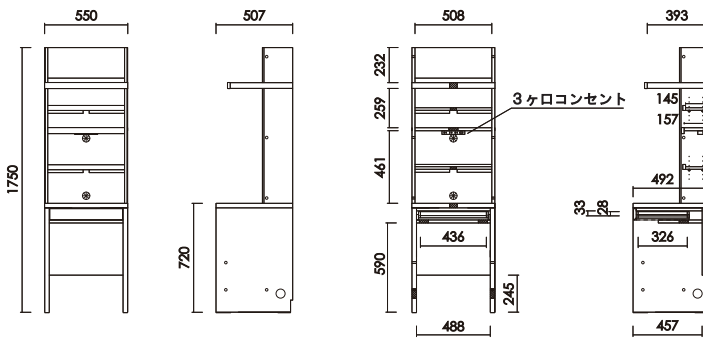

デスク55
W:550×D:507×H:1750 才数:20.5

[デスク55]

・可動棚
斜め取付け可能