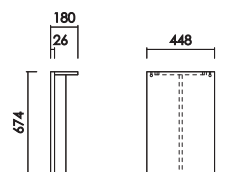

板戸 60
 W:600×D:459×H:674 才数 :7.8

引出 30
 W:300×D:459×H:674 才数 :4.1

引出 60
 W:600×D:459×H:674 才数 :7.8

引出OP 60
 W:600×D:459×H:674 才数 :7.8

脚
 W:448×D:180×H:674 才数 :2.6

- ・引出：間仕切り付き
- ・背面化粧仕上げ

！注意！
 単体でのご使用はできません。
 天板とセットでご購入ください。