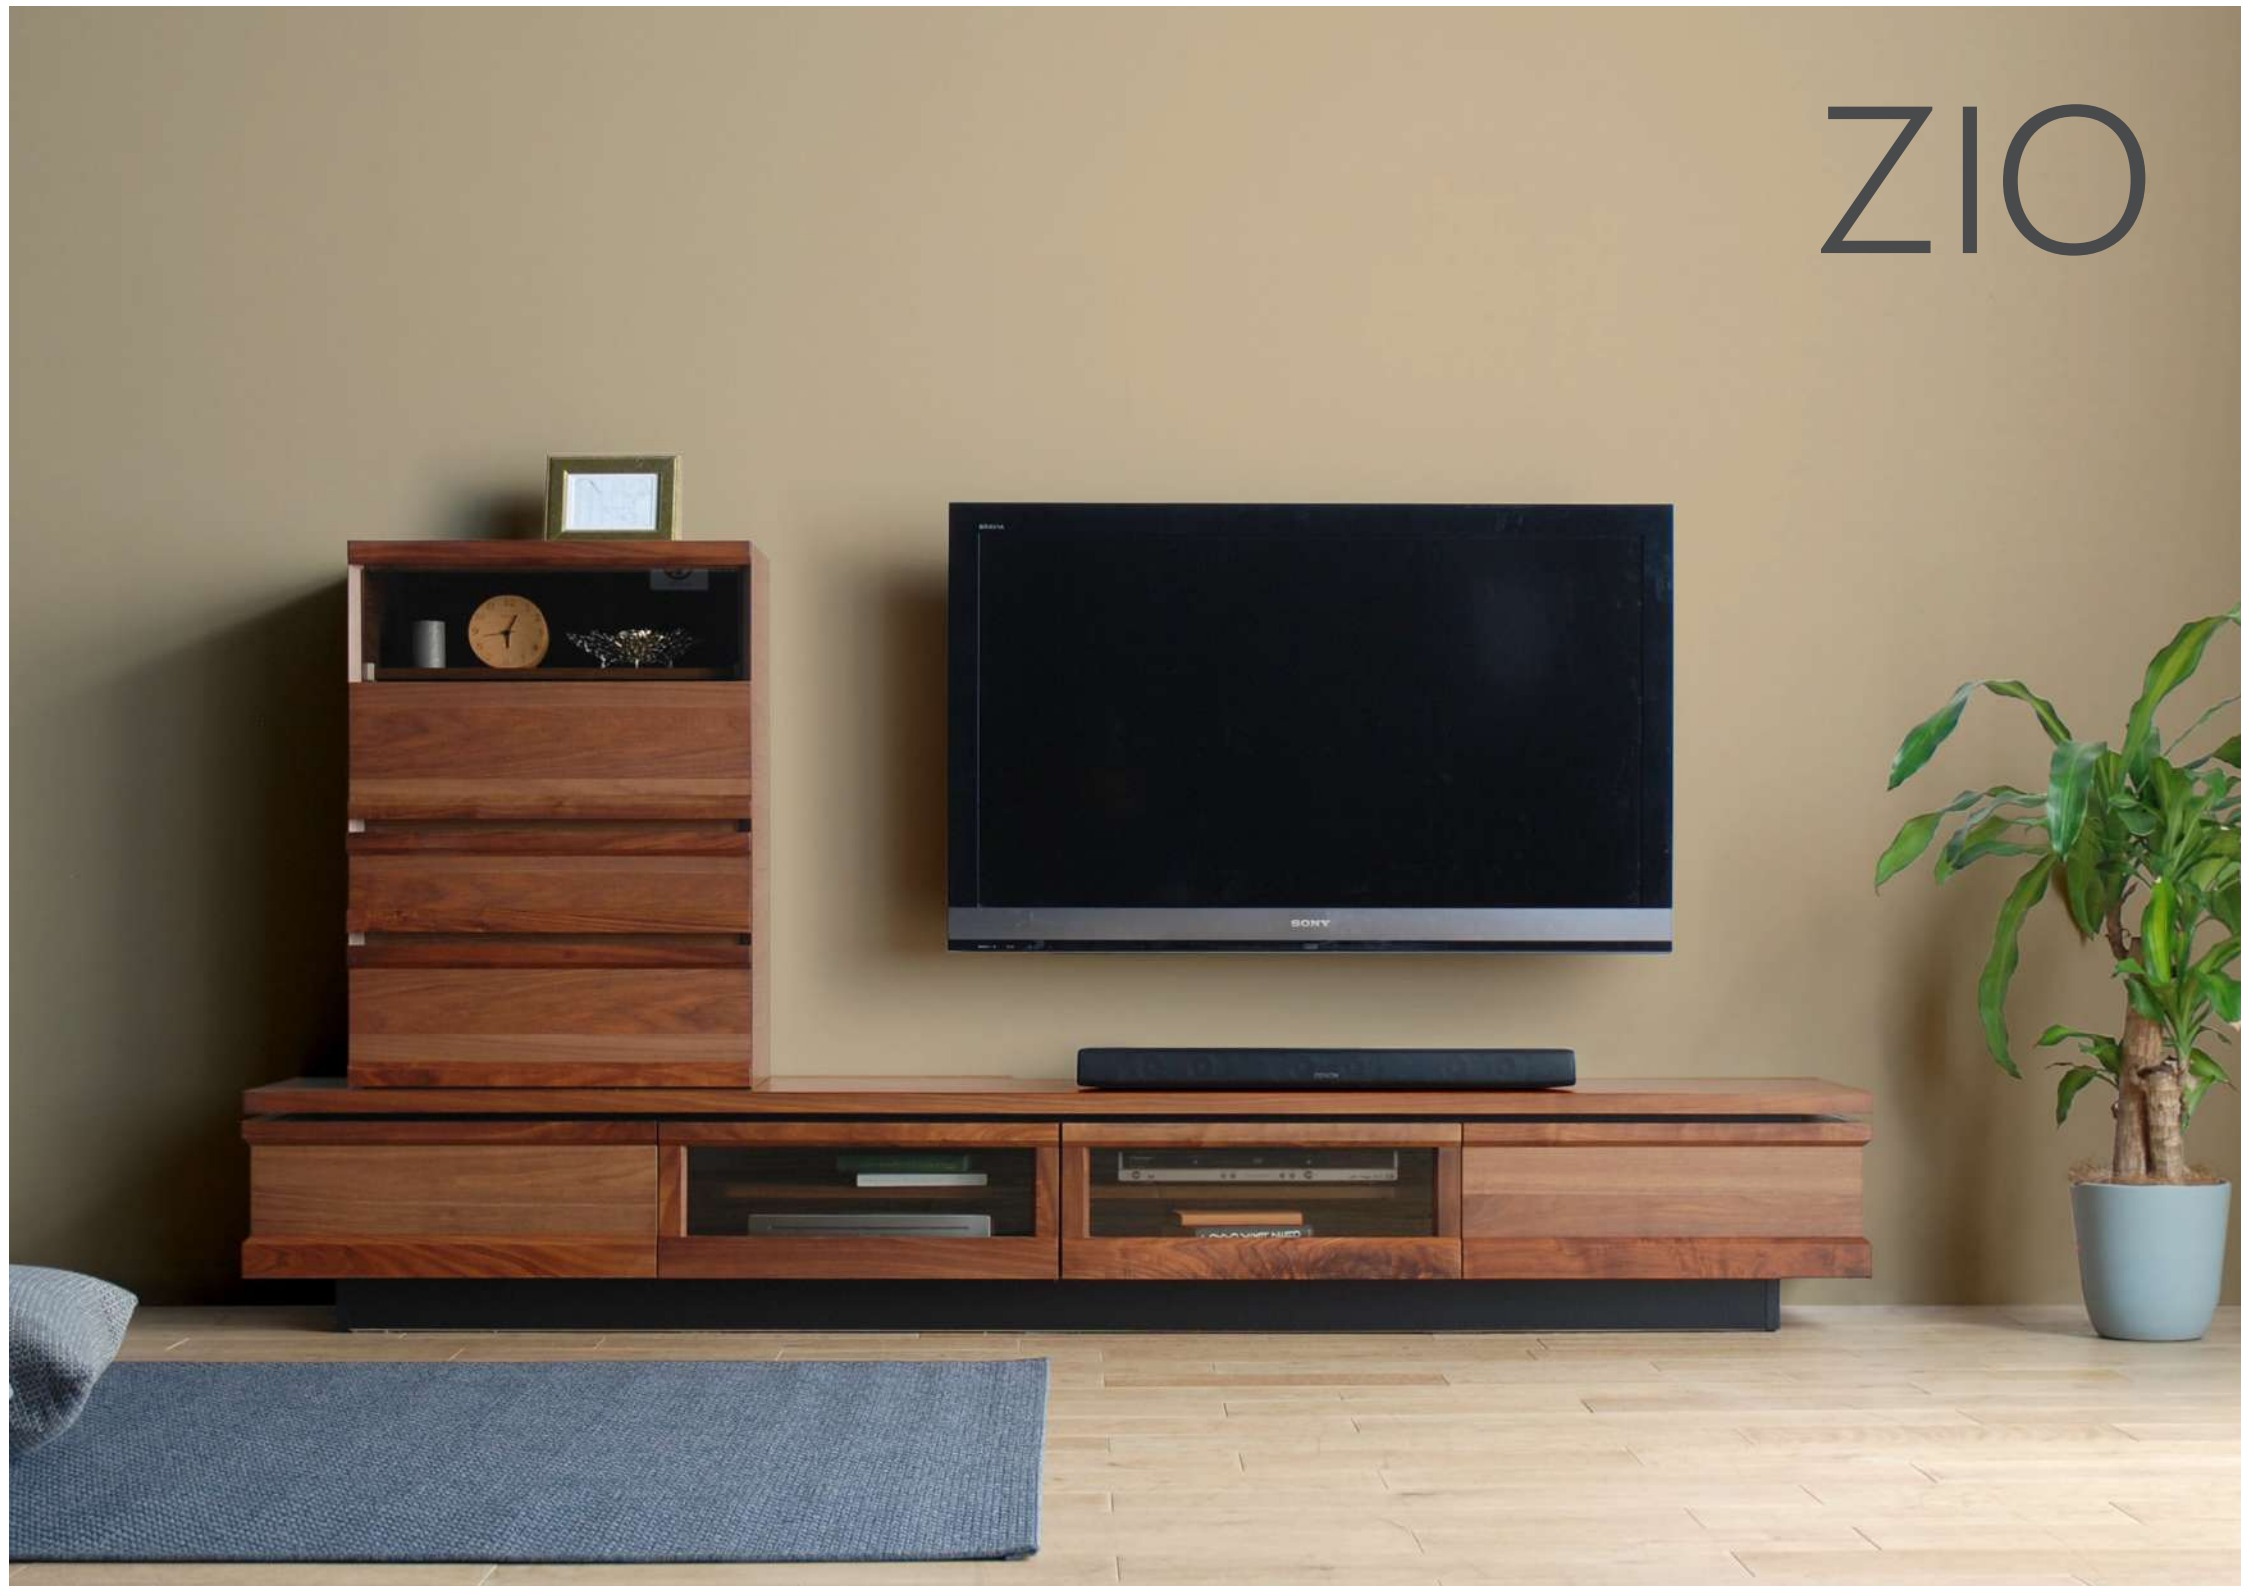

ZIO

MORITA

モリタインテリア工業株式会社

〒830-0405 福岡県三潴郡大木町横溝500

TEL.0944-33-0123 FAX.0944-33-0484

E-mail: eigyou@moritanet.com

<http://www.moritanet.com/>