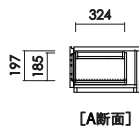

テレビ180L
 W:1802×D:471×H:300 才数:9.4

テレビ210L
 W:2102×D:471×H:300 才数:11.0

テレビ240L
 W:2402×D:471×H:300 才数:12.6

・小箱1箱付き
 W:240 D:324 H:45
 (240Lのみ2箱)

・天板耐荷重 80kg

・デッキ収納部
 扉を閉じた状態でも、
 リモコン操作が可能。

・引出：間仕切り付き

・巾木よけ D:12×H:80