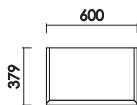

キャビ60
W:600×D:379×H:820 才数:7.8