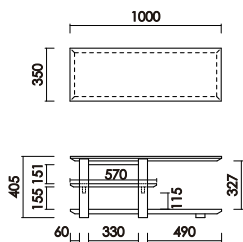

センターテーブル 80
 W:800×D:350×H:405 才数:5.1

センターテーブル 100
 W:1000×D:350×H:405 才数:6.3

・高さ調整可能

2cm 間隔で5段階調整可能。
 ソファの座高に合わせて
 お好みの位置で固定して下さい。

ADAPT アダプト

Center Table

2022.4 改訂

品番	カラー	定価（税別）
----	-----	--------