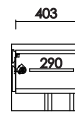

テレビ210
W:2100×D:445×H:440 才数:17.5

[A断面]

[B断面]

- ・天板耐荷重 80kg
- ・側面メラミン仕様
- ・引出：間仕切り付き
- ・背面化粧仕上げ
- ・巾木よけ D:14×H:100

テレビ240
W:2400×D:445×H:440 才数:20.0

品番		カラー	定価（税別）
----	--	-----	--------

テレビ180

W:1800 D:445 H:440 才数:15.1