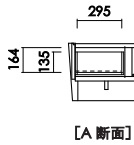

BALENA

バレーナ

ナチュラル
カラー/オークカラー (OC)
材質/レッドオーク材
仕上げ/セラウッド塗装

ブラウン
カラー/リアルナチュラル (RN)
材質/ウォールナット材
仕上げ/セラウッド塗装