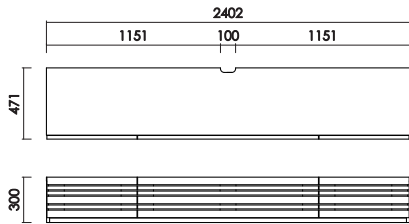

テレビ240L
W:2402×D:471×H:300 才数:12.6