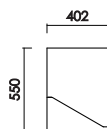

■ 価格・廃番について

表示価格は、消費税を除いたメーカー希望小売価格を表示しております。価格の変更、廃番などは予告なく行われる場合がありますので予めご了承ください。

VAICE

ヴァイス

カラー／リアルナットナチュラル（RN）
 ブラック
 材 質／ウォールナット材
 仕上げ／セラウッド塗装

引出40左/右

W:402×D:556×H:1750 才数:16.4
 (※図は引出40右)

ネット40左/右