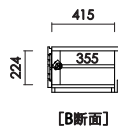

テレビ180L
 W:1802×D:471×H:300 才数:9.4

テレビ210L
 W:2102×D:471×H:300 才数:11.0

テレビ240L
 W:2402×D:471×H:300 才数:12.6

・小箱1箱付き
 W:240 D:324 H:45
 (240Lのみ2箱)

・天板耐荷重 80kg

・デッキ収納部
 扉を閉じた状態でも、
 リモコン操作が可能。

・引出：間仕切り付き

・巾木よけ D:12×H:80