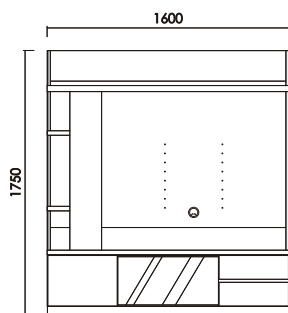

LATO

ラート

カラー／リアルナットナチュラル（RN）
 ブラック（BL）
 材 質／ウォールナット材
 タモ材
 仕上げ／セラウッド塗装
 ウレタン塗装

テレビ160
 W:1600×D:507×H:1750 才数:59.0

テレビ180
 W:1800×D:507×H:1750 才数:66.3

・カウンター耐荷重 80kg

・デッキ収納部
 扉を閉じた状態でも、
 リモコン操作が可能。

・引出：間仕切り付き