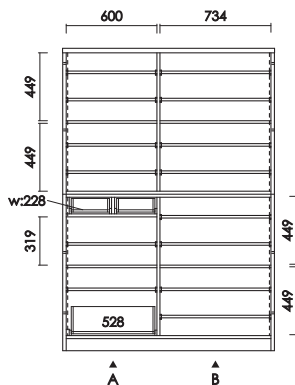

[A断面] [B断面]

キャビ120
 W:1202×D:445×H:2000 才数:39.6

A B

・ガラス飛散防止フィルム貼り

キャビ140
 W:1402×D:445×H:2000 才数:46.2

A B

品番		カラー	定価 (税別)
キャビ100		ナチュラル ブラウン	¥273,000
	W:1002 D:445 H:2000 才数:33.0		
キャビ120		ナチュラル ブラウン	¥302,000
	W:1202 D:445 H:2000 才数:39.6		
キャビ140		ナチュラル ブラウン	¥331,000
	W:1402 D:445 H:2000 才数:46.2		