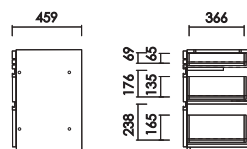

板戸 60
 W:600×D:459×H:674 才数 :7.8

引出 30
 W:300×D:459×H:674 才数 :4.1

引出 60
 W:600×D:459×H:674 才数 :7.8

引出OP 60
 W:600×D:459×H:674 才数 :7.8

脚
 W:448×D:180×H:674 才数 :2.6

- ・引出：間仕切り付き
- ・背面化粧仕上げ

！注意！
 単体でのご使用はできません。
 天板とセットでご購入ください。