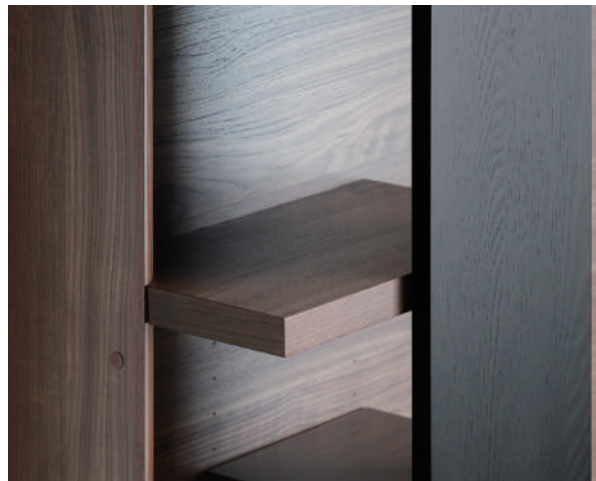

テレビ180
キャビ35
デスク55

LATO

ラート

個性を重視したリビング収納。魅せる収納部は自分好みに仕上げることで、リビングを充実した空間へと変貌させます。