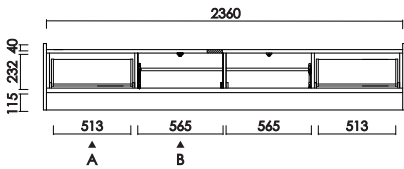

テレビ210
W:2100×D:445×H:440 才数:17.5

[A断面]

[B断面]

- ・天板耐荷重 80kg
- ・側面メラミン仕様
- ・引出：間仕切り付き
- ・背面化粧仕上げ
- ・巾木よけ D:14×H:100

テレビ240
W:2400×D:445×H:440 才数:20.0

品番		カラー	定価（税別）
----	--	-----	--------

テレビ180

W:1800 D:445 H:440 才数:15.1