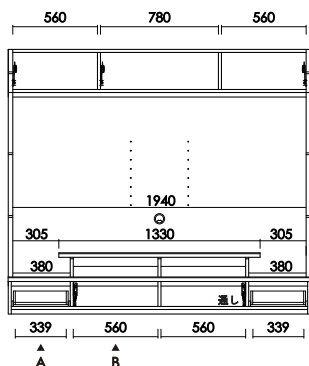

VAICE

ヴァイス

カラー/リアルナットナチュラル (RN)
ブラック
材質/ウォールナット材
仕上げ/セラウッド塗装

テレビ200
W:2002×D:556×H:1750 才数:61.7