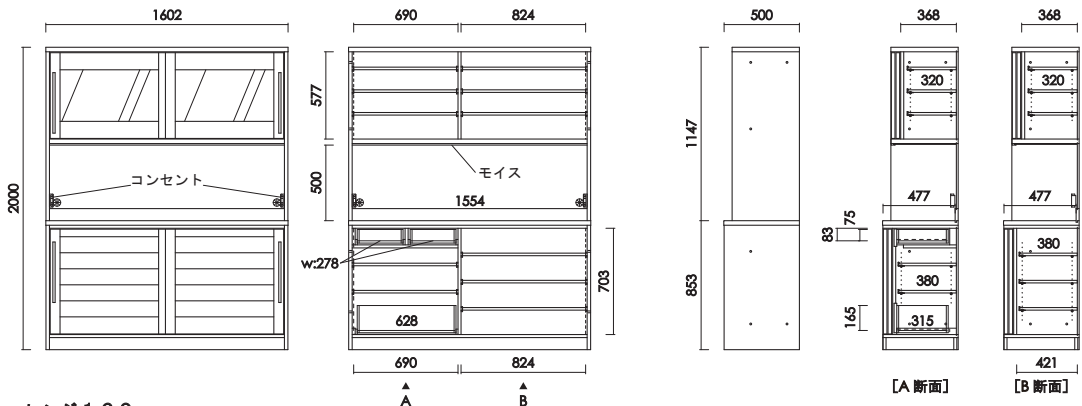

レンジ160
W:1602×D:500×H:2000 才数:59.3