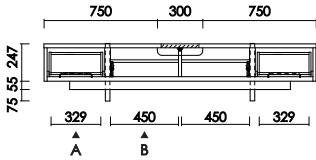

BALENA

バレーナ

ナチュラル
カラー/オークカラー (OC)
材質/レッドオーク材
仕上げ/セラウッド塗装

ブラウン
カラー/リアルナチュラル (RN)
材質/ウォールナット材
仕上げ/セラウッド塗装