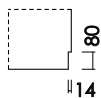

上の棚にはスリットが入っており
電子機器類の配線が可能です。

・巾木よけ D:14×H:80