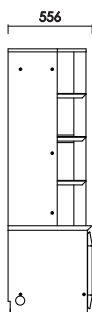

■ 価格・廃番について

表示価格は、消費税を除いたメーカー希望小売価格を表示しております。価格の変更、廃番などは予告なく行われる場合がありますので予めご了承ください。

VAICE

ヴァイス

カラー／リアルナットナチュラル（RN）
 ブラック
 材 質／ウォールナット材
 仕上げ／セラウッド塗装

引出40左/右

W:402×D:556×H:1750 才数:16.4
 (※図は引出40右)

ネット40左/右