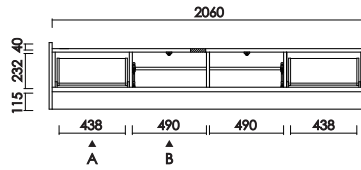

Stack
スタック

ナチュラル
カラー/オークナチュラル (ON)
ダストグレーダーク (DGD)
材質/ホワイトオーク突板
メラミン
仕上げ/セラウッド塗装

ブラウン
カラー/リアルナットナチュラル (RN)
ダストグレーダーク (DGD)
材質/ウォールナット突板
メラミン
仕上げ/セラウッド塗装

テレビ210
W:2100×D:445×H:440 才数:17.5