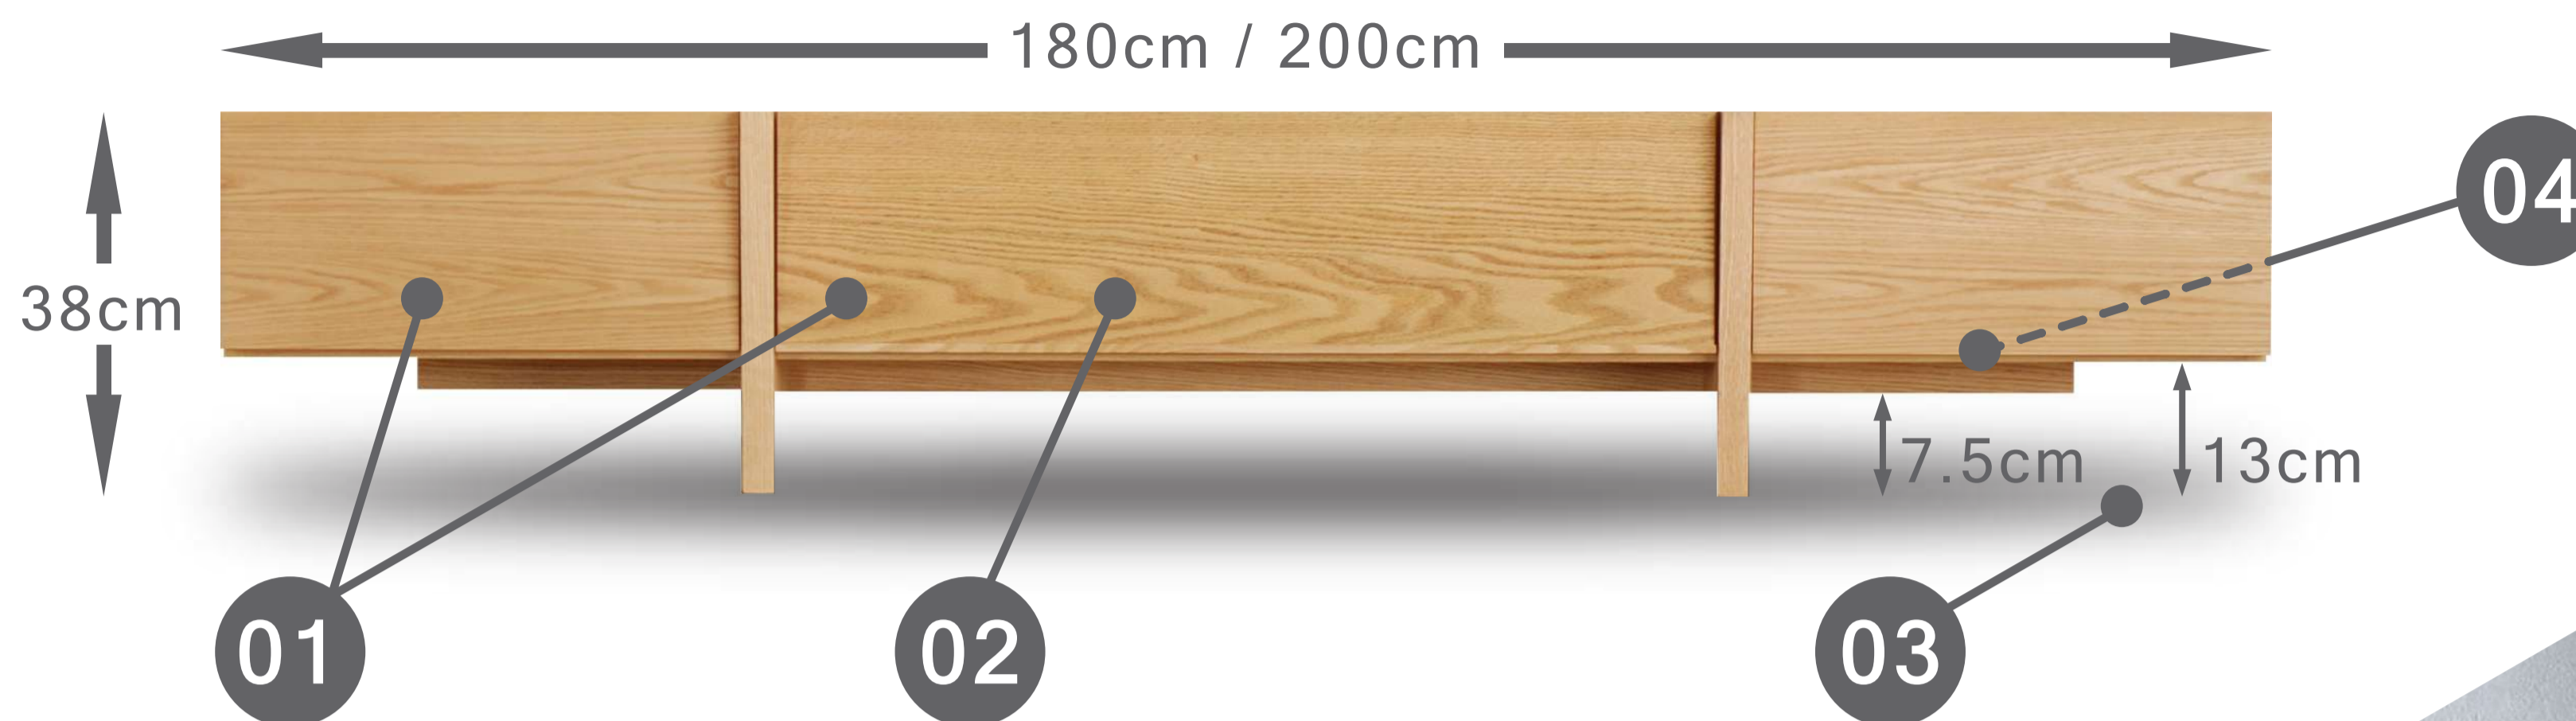

BALENA バレーナ

Float Type Low Board

フロートデザインで抜け感があり、木質感をしっかりと感じられるスクエアでスッキリとしたデザインのローボードです。

The float design gives a feeling of omission, and the square gives you a solid feel of wood. It is a low board with a neat design.

2杯の引出収納と4つのデッキ収納

02
OK!

扉を閉めてもリモコン操作可能な突板ガラス

背面2ヶ所のコード溜まりで、配線コード類もスッキリ電源タップ置きとしても使用可能

04