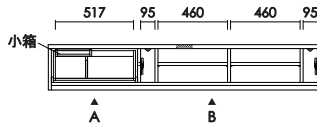

テレビ180L
 W:1802×D:471×H:300 才数:9.4

テレビ210L
 W:2102×D:471×H:300 才数:11.0

テレビ240L
 W:2402×D:471×H:300 才数:12.6

・小箱1箱付き
 W:240 D:324 H:45
 (240Lのみ2箱)

・天板耐荷重 80kg

・デッキ収納部
 扉を閉じた状態でも、
 リモコン操作が可能。

・引出：間仕切り付き

・巾木よけ D:12×H:80