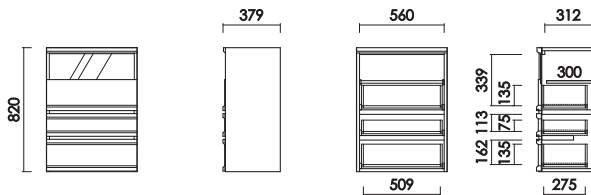

テレビ210
W:2100×D:445×H:355 才数:14.1

テレビ240
W:2400×D:445×H:355 才数:16.4

[A 断面]

[B 断面]

キャビ60
W:600×D:379×H:820 才数:7.8

[テレビボード]

- ・天板耐荷重 80kg
- ・デッキ収納部
扉を閉じた状態でも、リモコン操作が可能。
- ・間仕切り金具付き
- ・背面化粧仕上げ

- ・巾木よけ D:30×H:80