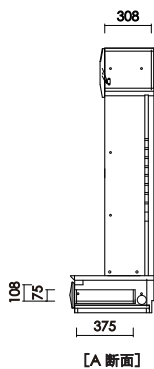

- ・カウンター耐荷重 80kg
- ・デッキ収納部
  扉を閉じた状態でも、リモコン操作が可能。
- ・コンセント付き
- ・巾木よけ D:14×H:80

≡ 14