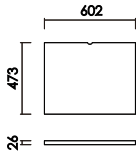

天板 60
W:602×D:473×H:26 才数 :0.4

天板 90
W:904×D:473×H:26 才数 :0.6

天板 120
W:1205×D:473×H:26 才数 :0.8

天板 150
W:1506×D:473×H:26 才数 :1.0

天板 180
W:1807×D:473×H:26 才数 :1.2

[天板後方の中央]
・配線穴付き

品番		カラー	定価（税別）
天板 6 0	 W:602 D:473 H:26 才数:0.4	ナチュラル ブラウン	¥20,000
天板 9 0	 W:904 D:473 H:26 才数:0.6	ナチュラル ブラウン	¥29,000
天板 1 2 0	 W:1205 D:473 H:26 才数:0.8	ナチュラル ブラウン	¥37,000
天板 1 5 0	 W:1506 D:473 H:26 才数:1.0	ナチュラル ブラウン	¥49,000
天板 1 8 0	 W:1807 D:473 H:26 才数:1.2	ナチュラル ブラウン	¥55,000