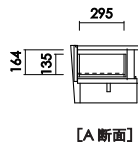

ローボード180
W:1800×D:450×H:380 才数:13.7