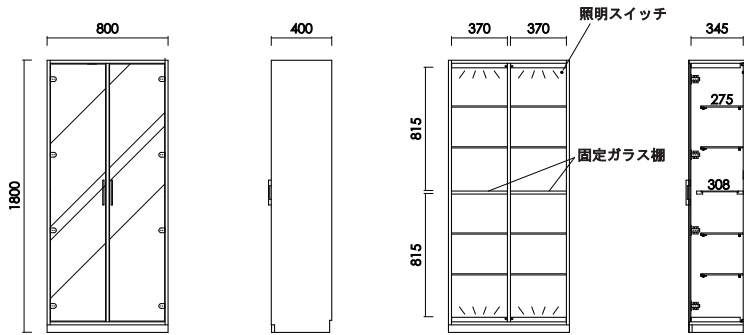

HELION

ハリオン

カラー／リアルナットナチュラル（RN）

材 質／本体 強化紙 ※キュリオ壁面／サイド壁面・前板のみ突板

扉 強化ガラス

仕上げ／セラウッド塗装

キュリオ80
W:800×D:400×H:1800 才数:24.9

・巾木よけ D:14×H:80

[キュリオ80]
・LED照明付き
・可動ガラス棚（8枚）
※耐荷重 5kg