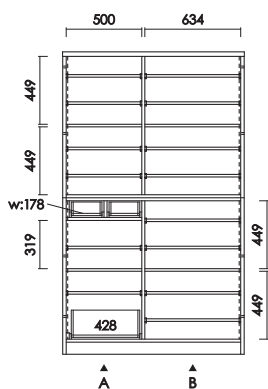

A B

・ガラス飛散防止フィルム貼り