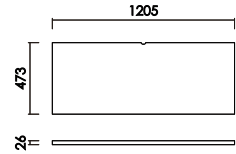

天板 60
W:602×D:473×H:26 才数 :0.4

天板 90
W:904×D:473×H:26 才数 :0.6

天板 120
W:1205×D:473×H:26 才数 :0.8

天板 150
W:1506×D:473×H:26 才数 :1.0

天板 180
W:1807×D:473×H:26 才数 :1.2

[天板後方の中央]
・配線穴付き

品番		カラー	定価（税別）
天板 6 0	 W:602 D:473 H:26 才数:0.4	ナチュラル ブラウン	¥20,000
天板 9 0	 W:904 D:473 H:26 才数:0.6	ナチュラル ブラウン	¥29,000
天板 1 2 0	 W:1205 D:473 H:26 才数:0.8	ナチュラル ブラウン	¥37,000
天板 1 5 0	 W:1506 D:473 H:26 才数:1.0	ナチュラル ブラウン	¥49,000
天板 1 8 0	 W:1807 D:473 H:26 才数:1.2	ナチュラル ブラウン	¥55,000