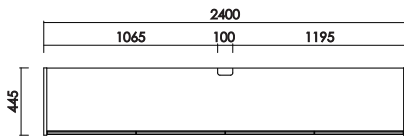

テレビ210
W:2100×D:445×H:440 才数:17.5

[A断面]

[B断面]

- ・天板耐荷重 80kg
- ・側面メラミン仕様
- ・引出：間仕切り付き
- ・背面化粧仕上げ
- ・巾木よけ D:14×H:100

テレビ240
W:2400×D:445×H:440 才数:20.0

品番		カラー	定価（税別）
----	--	-----	--------

テレビ180

W:1800 D:445 H:440 才数:15.1