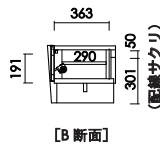

ローボード180
W:1800×D:450×H:380 才数:13.7