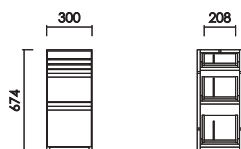

板戸 60
 W:600×D:459×H:674 才数 :7.8

引出 30
 W:300×D:459×H:674 才数 :4.1

引出 60
 W:600×D:459×H:674 才数 :7.8

引出OP 60
 W:600×D:459×H:674 才数 :7.8

脚
 W:448×D:180×H:674 才数 :2.6

- ・引出：間仕切り付き
- ・背面化粧仕上げ

！注意！
 単体でのご使用はできません。
 天板とセットでご購入ください。