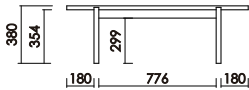

仕上げ/天板 セラウッド塗装
脚 ウレタン塗装

センターテーブル
W:1200×D:590×H:380 才数:4.3

BALENA

バレーナ

Living Table

2022.4 改訂

品番		カラー	定価（税別）
バレーナ センターテーブル	 W:1200 D:590 H:380 才数:4.3	ナチュラル（OC）	¥78,000
		ブラウン（RN/CH）	¥79,000

- ご注文に際して
弊社は家具製造メーカーである為、エンドユーザー様と直接取引しておりません。
ご注文に関しては弊社商品お取り扱い業者様へお願い致します。
- 木質製品について
天然木を使用した商品につきましては、節、木目など様々な表情が現れます。
- 製品の色について
印刷物と実物とは多少色味が異なる場合がございます。予めご了承ください。
- 納期について
納期は製品ごとに異なりますので、お問い合わせください。
- 価格・廃番について
表示価格は、消費税を除いたメーカー希望小売価格を表示しております。
価格の変更、廃番などは予告なく行われる場合がありますので予めご了承ください。