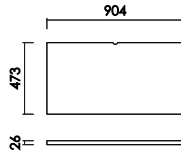

天板 60
W:602×D:473×H:26 才数 :0.4

天板 90
W:904×D:473×H:26 才数 :0.6

天板 120
W:1205×D:473×H:26 才数 :0.8

天板 150
W:1506×D:473×H:26 才数 :1.0

天板 180
W:1807×D:473×H:26 才数 :1.2

[天板後方の中央]
・配線穴付き

品番		カラー	定価（税別）
天板 6 0	 W:602 D:473 H:26 才数:0.4	ナチュラル ブラウン	¥20,000
天板 9 0	 W:904 D:473 H:26 才数:0.6	ナチュラル ブラウン	¥29,000
天板 1 2 0	 W:1205 D:473 H:26 才数:0.8	ナチュラル ブラウン	¥37,000
天板 1 5 0	 W:1506 D:473 H:26 才数:1.0	ナチュラル ブラウン	¥49,000
天板 1 8 0	 W:1807 D:473 H:26 才数:1.2	ナチュラル ブラウン	¥55,000