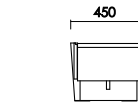

ローボード180
W:1800×D:450×H:380 才数:13.7