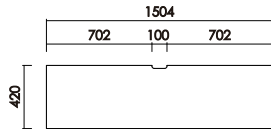

ADAPT アダプト

ナチュラル
カラー/オークカラー (OC)
材 質/レッドオーク材
仕上げ/セラウッド塗装

ブラウン
カラー/ショコラ (CH)
材 質/レッドオーク材
仕上げ/ウレタン塗装

間仕切付き
(左右各1枚)