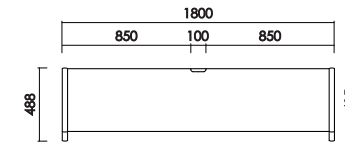

サイドテーブル
W:310×D:693×H:274 才数: 2.7

・天板耐荷重 3kg

s.low エス・ロウ
Low board

ナチュラル
カラー/オークカラー (OC)
材質/レッドオーク材
仕上げ/セラウッド塗装

ブラウン
カラー/ショコラ (CH)
材質/レッドオーク材
仕上げ/ウレタン塗装

ローボード 150
W:1500×D:488×H:227 才数: 8.3

[A 断面]

[B 断面]

ローボード 180
W:1800×D:488×H:227 才数: 10.0

[A 断面]

[B 断面]

・背面コード巻き付
背面

・天板耐荷重 60kg

・背面化粧仕上げ

・可動ガラス棚 (1枚)

・引出ダンパー付きレール使用