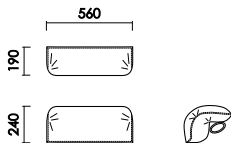

パーソナルチェア (両肘)

W:900×D:786×H:800 SH:380 AH:503 才数:22.6

和 スツール

W:570×D:500×H:380 才数:4.8

ヘッドレスト

W:560×D:約190×H:約240 才数:1.2

※ソファ210・パーソナルチェア用

- ・幅の広い肘置き
無垢材で作られた肘は
サイドテーブルとしても
使用できます。