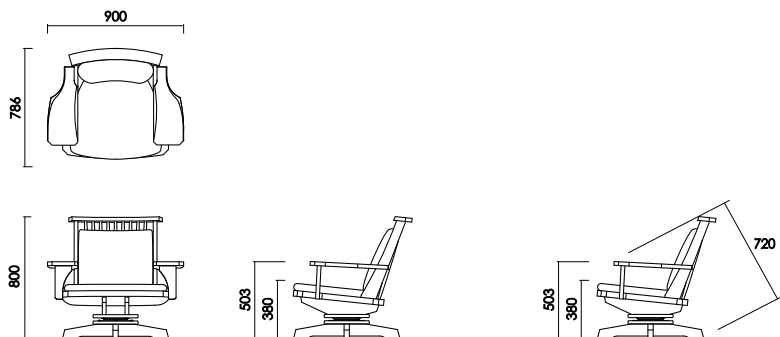

パーソナルチェア (両肘)

W:900×D:786×H:800 SH:380 AH:503 才数:22.6

和 スツール

W:570×D:500×H:380 才数:4.8

ヘッドレスト

W:560×D:約190×H:約240 才数:1.2

※ソファ210・パーソナルチェア用

- ・幅の広い肘置き
無垢材で作られた肘は
サイドテーブルとしても
使用できます。