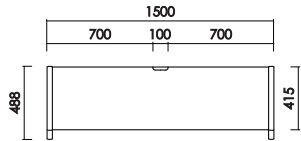

SLOW エス・ロウ
Low board

ナチュラル
カラー/オークカラー (OC)
材 質/レッドオーク材
仕上げ/セラウッド塗装

ブラウン
カラー/ショコラ (CH)
材 質/レッドオーク材
仕上げ/ウレタン塗装

ローボード150
W:1500×D:488×H:227 才数:8.3