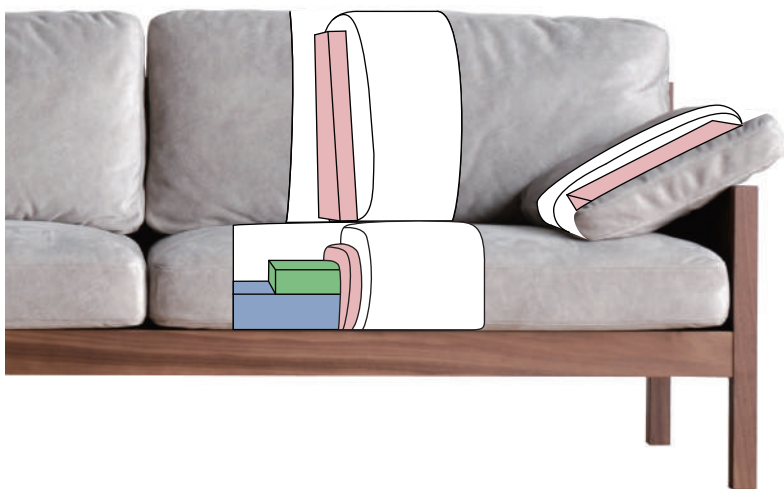

SUNDAY Sofa

サンデイ

クッション内部構造

カバーリングタイプ
※張地によって
洗濯方法が変わります

Point

密度や硬さの違うウレタンを重ね合わせることで
柔らかすぎず、ほど良い硬さに仕上げました。
長く座っていても疲れない座り心地になっています。

ソファ

オットマン