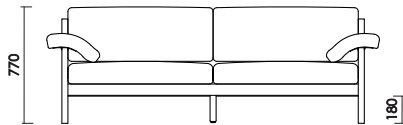

SUNDAY

サンデイ

ナチュラル (OC)
カラー/オークカラー (OC)
材質/レッドオーク材
仕上げ/セラウッド塗装
クッション材/ウレタンフォーム

ブラウン (RN)
カラー/リアルナットナチュラル (RN)
材質/ウォールナット材
仕上げ/セラウッド塗装
クッション材/ウレタンフォーム

カバーリングタイプ
※張地によって
洗濯方法が異なります

ソファ 200
W:2200×D:800×H:770 SH:410 AH:500 才数:45.6