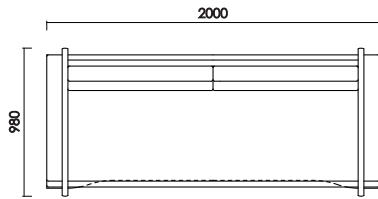

S.low エス・ロウ
Floor sofa & Side table

ナチュラル (OC)
カラー/オークカラー (OC)
材質/レッドオーク材
仕上げ/セラウッド塗装
クッション材/ウレタンフォーム
ポケットコイル

ブラウン (CH)
カラー/ショコラ (CH)
材質/レッドオーク材
仕上げ/ウレタン塗装
クッション材/ウレタンフォーム
ポケットコイル

カバーリングタイプ
※強地によって
洗濯方法が異なります

・ポケットコイル
座面パネ材にはポケットコイルを使用。
優しく適度なクッション性で体重を支え、
快適な座り心地を実現しました。

・搬入間口 35cm 以上