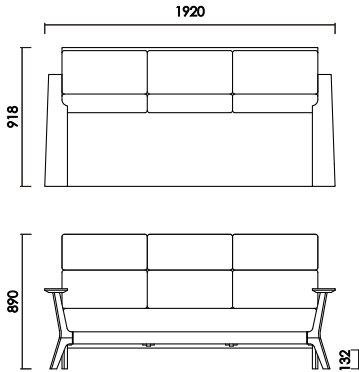

TALENT

タレント

ナチュラル (TN)
カラー/タモナチュラル (TN)
材質/タモ材
仕上げ/セラウッド塗装
クッション/ウレタンフォーム

ブラウン (CH)
カラー/ショコラ (CH)
材質/タモ材
仕上げ/ウレタン塗装
クッション/ウレタンフォーム

カバーリングタイプ
※生地によって
洗濯方法が変わります

ソファ192
W:1920×D:918×H:890 SH:400 AH:530 才数:58.8