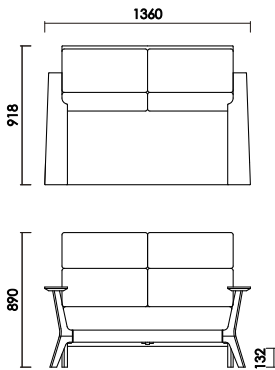

ソファ136
W:1360×D:918×H:890 SH:400 AH:530 才数:42.3