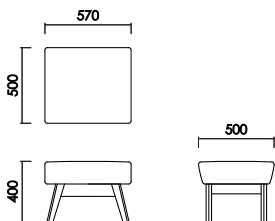

ソファ172
 W:1720×D:918×H:890 SH:400 AH:530 才数:52.9

ソファ136
 W:1360×D:918×H:890 SH:400 AH:530 才数:42.3

パーソナルチェア
 W:792×D:918×H:890 SH:400 AH:530 才数:25.6

スツール
 W:570×D:500×H:400 才数:5.1

・布バネ
 座面には布バネ(ダイメトロール)を使用。
 底つき感がない快適な座り心地を実現。