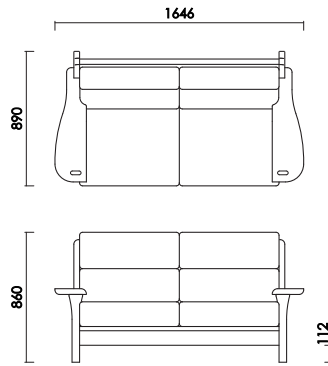

ソファ165
W:1646×D:890×H:860 SH:400 AH:488 才数:50.4