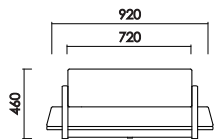

パーソナルチェア

W:1000×D:980×H:460 SH:210 AH:350 才数:15.4

サイドテーブル

W:310×D:693×H:274 才数:2.7