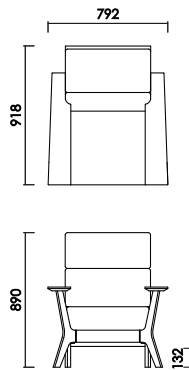

ソファ172
 W:1720×D:918×H:890 SH:400 AH:530 才数:52.9

ソファ136
 W:1360×D:918×H:890 SH:400 AH:530 才数:42.3

パーソナルチェア
 W:792×D:918×H:890 SH:400 AH:530 才数:25.6

スツール
 W:570×D:500×H:400 才数:5.1

・布バネ
 座面には布バネ(ダイメトロール)を使用。
 底つき感がない快適な座り心地を実現。