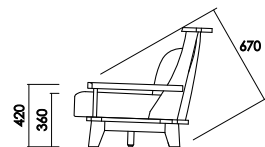

ソファ210
 W:2100×D:930×H:780 SH:360 AH:420 才数:61.7

ソファ180
 W:1800×D:930×H:780 SH:360 AH:420 才数:52.9

ヘッドレスト
 W:560×D:約190×H:約240 才数:1.2
 ※ソファ210・パーソナルチェア用

ヘッドレストワイド
 W:740×D:約190×H:約240 才数:1.5
 ※ソファ180用

・幅の広い肘置き
 無垢材で作られた肘は
 サイドテーブルとしても
 使用できます。