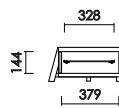

SLOW エス・ロウ
Low board

ナチュラル
カラー/オークカラー (OC)
材 質/レッドオーク材
仕上げ/セラウッド塗装

ブラウン
カラー/ショコラ (CH)
材 質/レッドオーク材
仕上げ/ウレタン塗装

[B 断面]

- ・天板耐荷重 60kg
- ・背面化粧仕上げ
- ・ガラス可動棚
  ※耐荷重 3kg
- ・引出：ダンパー付きレール使用
- ・背面コード巻き付き

【背面】