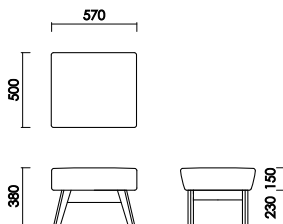

パーソナルチェア
W:810×D:880×H:985 SH:400 AH:488 才数:21.5
[リクライニング時] D:1070×H:895×SH:408

- ・幅の広い肘置き
無垢材で作られた肘はサイドテーブルとしても使用できます。

- ・搬入間口 77cm 以上

- ・リクライニング機能付き
パーソナルチェアはスライド構造によるリクライニングが可能。
付属のヘッドレストは位置を3段階調整できます。