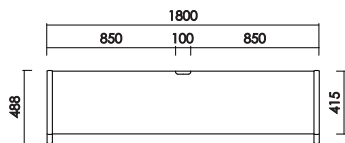

ローボード180
W:1800×D:488×H:227 才数:10.0

- ・天板耐荷重 60kg
- ・背面化粧仕上げ
- ・ガラス可動棚
  ※耐荷重 3kg
- ・引出：ダンパー付きレール使用
- ・背面コード巻き付き

【背面】