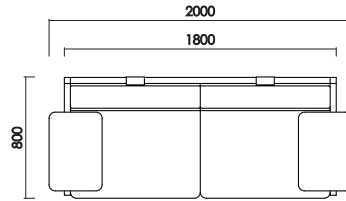

SUNDAY

サンデイ

ナチュラル (OC)
カラー/オークカラー (OC)
材質/レッドオーク材
仕上げ/セラウッド塗装
クッション材/ウレタンフォーム

ブラウン (RN)
カラー/リアルナットナチュラル (RN)
材質/ウォールナット材
仕上げ/セラウッド塗装
クッション材/ウレタンフォーム

カバーリングタイプ
※張地によって
洗濯方法が異なります

ソファ 200
W:2200×D:800×H:770 SH:410 AH:500 才数:45.6

ソファ 180
W:2000×D:800×H:770 SH:410 AH:500 才数:41.1

・搬入間口 69cm 以上