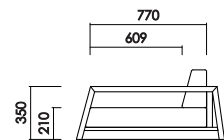

ソファ 200

W:2000×D:980×H:460 SH:210 AH:350 才数:30.3

ソファ 180

W:1800×D:980×H:460 SH:210 AH:350 才数:27.3