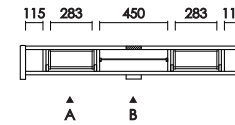

s.low エス・ロウ
Low board

ナチュラル
カラー/オークカラー (OC)
材質/レッドオーク材
仕上げ/セラウッド塗装

ブラウン
カラー/ショコラ (CH)
材質/レッドオーク材
仕上げ/ウレタン塗装

ローボード 150
W:1500×D:488×H:227 才数: 8.3