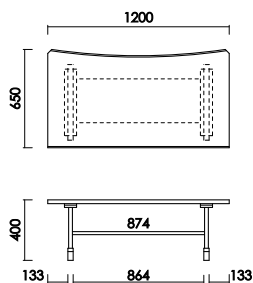

Lテーブル120
W:1200×D:650×H:400 才数:12.9