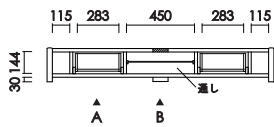

ローボード150
W:1500×D:488×H:227 才数:8.3

SLOW エス・ロウ
Low board

ナチュラル
カラー/オークカラー (OC)
材 質/レッドオーク材
仕上げ/セラウッド塗装

ブラウン
カラー/ショコラ (CH)
材 質/レッドオーク材
仕上げ/ウレタン塗装