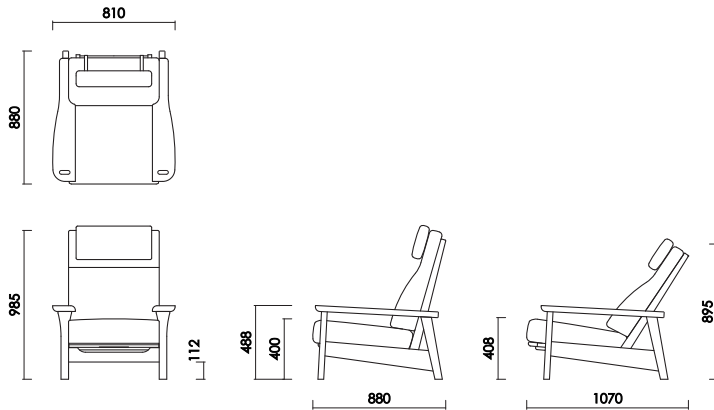

パーソナルチェア
W:810×D:880×H:985 SH:400 AH:488 才数:21.5
[リクライニング時] D:1070×H:895×SH:408

- ・幅の広い肘置き
無垢材で作られた肘はサイドテーブルとしても使用できます。

- ・搬入間口 77cm 以上

- ・リクライニング機能付き
パーソナルチェアはスライド構造によるリクライニングが可能。
付属のヘッドレストは位置を3段階調整できます。