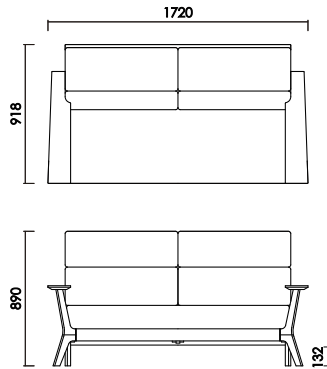

ソファ172
 W:1720×D:918×H:890 SH:400 AH:530 才数:52.9

ソファ136
 W:1360×D:918×H:890 SH:400 AH:530 才数:42.3

パーソナルチェア
 W:792×D:918×H:890 SH:400 AH:530 才数:25.6

スツール
 W:570×D:500×H:400 才数:5.1

・布バネ
 座面には布バネ(ダイメトロール)を使用。
 底つき感がない快適な座り心地を実現。