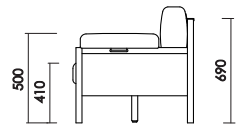

SUNDAY

サンデイ

ナチュラル (OC)
カラー/オークカラー (OC)
材質/レッドオーク材
仕上げ/セラウッド塗装
クッション材/ウレタンフォーム

ブラウン (RN)
カラー/リアルナットナチュラル (RN)
材質/ウォールナット材
仕上げ/セラウッド塗装
クッション材/ウレタンフォーム

カバーリングタイプ
※張地によって
洗濯方法が異なります

ソファ 200
W:2200×D:800×H:770 SH:410 AH:500 才数:45.6

ソファ 180
W:2000×D:800×H:770 SH:410 AH:500 才数:41.1