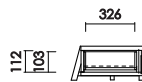

SLOW エス・ロウ
Low board

ナチュラル
カラー/オークカラー (OC)
材 質/レッドオーク材
仕上げ/セラウッド塗装

ブラウン
カラー/ショコラ (CH)
材 質/レッドオーク材
仕上げ/ウレタン塗装

[A 断面]

- ・天板耐荷重 60kg
- ・背面化粧仕上げ
- ・ガラス可動棚
  ※耐荷重 3kg
- ・引出：ダンパー付きレール使用
- ・背面コード巻き付き

【背面】