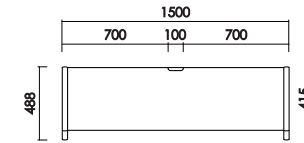

サイドテーブル
W:310×D:693×H:274 才数: 2.7

・天板耐荷重 3kg

s.low エス・ロウ
Low board

ナチュラル
カラー/オークカラー (OC)
材質/レッドオーク材
仕上げ/セラウッド塗装

ブラウン
カラー/ショコラ (CH)
材質/レッドオーク材
仕上げ/ウレタン塗装

ローボード 150
W:1500×D:488×H:227 才数: 8.3

[A 断面]

[B 断面]

ローボード 180
W:1800×D:488×H:227 才数: 10.0

[A 断面]

[B 断面]

・背面コード巻き付
背面

・天板耐荷重 60kg

・背面化粧仕上げ

・可動ガラス棚 (1枚)

・引出ダンパー付きレール使用