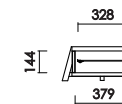

[B 断面]

・背面コード巻き付
背面