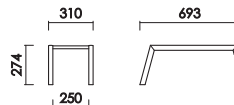

パーソナルチェア

W:1000×D:980×H:460 SH:210 AH:350 才数:15.4

サイドテーブル

W:310×D:693×H:274 才数:2.7