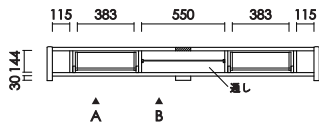

ローボード180
W:1800×D:488×H:227 才数:10.0

- ・天板耐荷重 60kg
- ・背面化粧仕上げ
- ・ガラス可動棚
  ※耐荷重 3kg
- ・引出：ダンパー付きレール使用
- ・背面コード巻き付き

【背面】