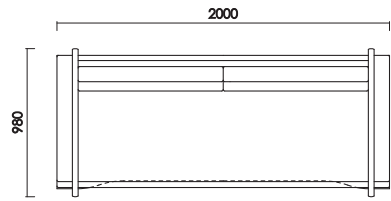

s.low エス・ロウ
Floor sofa & Side table

OC
カラー/オークカラー (OC)
材質/レッドオーク材
仕上げ/セラウッド塗装
クッション材/ウレタンフォーム
ポケットコイル

CH
カラー/ショコラ (CH)
材質/レッドオーク材
仕上げ/ウレタン塗装
クッション材/ウレタンフォーム
ポケットコイル

ソファ 200
W:2000×D:980×H:460 SH:210 AH:350 才数: 30.3