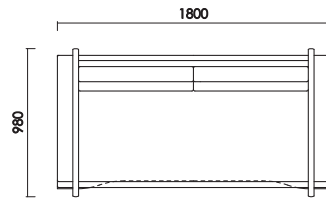

s.low エス・ロウ
Floor sofa & Side table

OC
カラー/オークカラー (OC)
材質/レッドオーク材
仕上げ/セラウッド塗装
クッション材/ウレタンフォーム
ポケットコイル

CH
カラー/ショコラ (CH)
材質/レッドオーク材
仕上げ/ウレタン塗装
クッション材/ウレタンフォーム
ポケットコイル

ソファ 200
W:2000×D:980×H:460 SH:210 AH:350 才数: 30.3

・天板耐荷重 3kg

s.low エス・ロウ
Low board

ナチュラル
カラー/オークカラー (OC)
材質/レッドオーク材
仕上げ/セラウッド塗装

ブラウン
カラー/ショコラ (CH)
材質/レッドオーク材
仕上げ/ウレタン塗装

・背面コード巻き付
背面

・天板耐荷重 60kg

・背面化粧仕上げ

・可動ガラス棚 (1枚)

・引出ダンパー付きレール使用