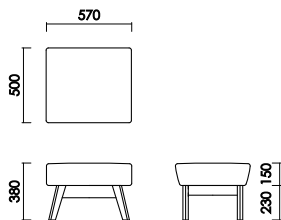

パーソナルチェア (両肘)

W:900×D:786×H:800 SH:380 AH:503 才数:22.6

和 スツール

W:570×D:500×H:380 才数:4.8

ヘッドレスト

W:560×D:約190×H:約240 才数:1.2

※ソファ210・パーソナルチェア用

- ・幅の広い肘置き
無垢材で作られた肘は
サイドテーブルとしても
使用できます。