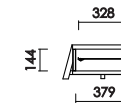

サイドテーブル
W:310×D:693×H:274 才数: 2.7

・天板耐荷重 3kg

s.low エス・ロウ
Low board

ナチュラル
カラー/オークカラー (OC)
材質/レッドオーク材
仕上げ/セラウッド塗装

ブラウン
カラー/ショコラ (CH)
材質/レッドオーク材
仕上げ/ウレタン塗装

ローボード 150
W:1500×D:488×H:227 才数: 8.3

[A 断面]

[B 断面]