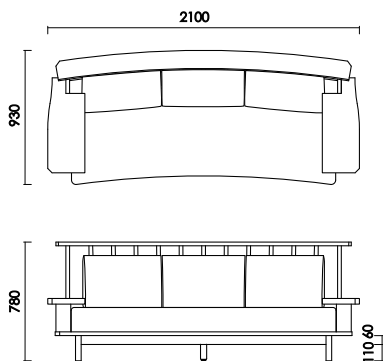

ソファ210
 W:2100×D:930×H:780 SH:360 AH:420 才数:61.7

ソファ180
 W:1800×D:930×H:780 SH:360 AH:420 才数:52.9

ヘッドレスト
 W:560×D:約190×H:約240 才数:1.2
 ※ソファ210・パーソナルチェア用

ヘッドレストワイド
 W:740×D:約190×H:約240 才数:1.5
 ※ソファ180用

・幅の広い肘置き
 無垢材で作られた肘は
 サイドテーブルとしても
 使用できます。