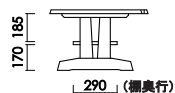

Lテーブル120
 W:1200×D:650×H:400 才数:12.9

Lテーブル135
 W:1350×D:650×H:400 才数:14.4

品番		カラー	定価 (税別)
Lテーブル120	 <p>W:1200 D:650 H:400 才数:12.9</p>	イエローオーカー (YOW) ナチュラル (TN) ブラウン (CH)	¥171,000
Lテーブル135	 <p>W:1350 D:650 H:400 才数:14.4</p>	イエローオーカー (YOW) ナチュラル (TN) ブラウン (CH)	¥184,000