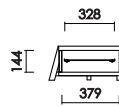

SLOW エス・ロウ
Low board

ナチュラル
カラー/オークカラー (OC)
材 質/レッドオーク材
仕上げ/セラウッド塗装

ブラウン
カラー/ショコラ (CH)
材 質/レッドオーク材
仕上げ/ウレタン塗装

[B 断面]

- ・天板耐荷重 60kg
- ・背面化粧仕上げ
- ・ガラス可動棚
  ※耐荷重 3kg
- ・引出：ダンパー付きレール使用
- ・背面コード巻き付き

【背面】