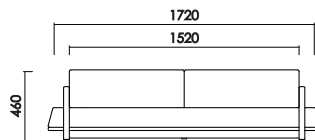

ソファ 200

W:2000×D:980×H:460 SH:210 AH:350 才数:30.3

ソファ 180

W:1800×D:980×H:460 SH:210 AH:350 才数:27.3