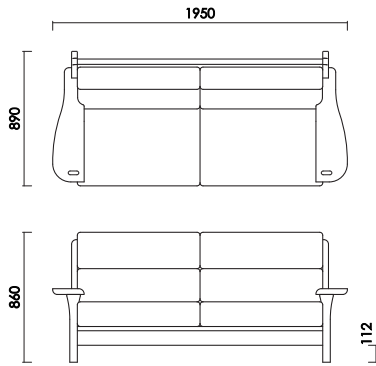

極 やもじ
極しやもじ

イエローオーカー (YOW)
カラー/イエローオーカー (YOW)
材 質/タモ材
仕上げ/セラウッド塗装
クッション/ウレタンフォーム

ブラウン (CH)
カラー/ショコラ (CH)
材 質/タモ材
仕上げ/ウレタン塗装
クッション/ウレタンフォーム

ナチュラル (TN)
カラー/タモナチュラル (TN)
材 質/タモ材
仕上げ/セラウッド塗装
クッション/ウレタンフォーム

カバーリングタイプ
※強地によって
洗濯方法が変わります

ソファ195
W:1950×D:890×H:860 SH:400 AH:488 才数:59.1