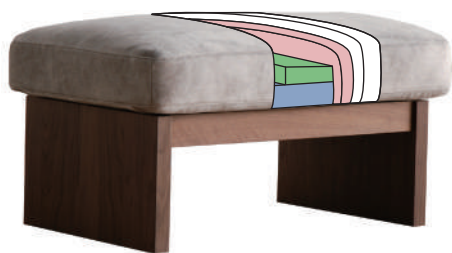

SUNDAY Sofa

サンデイ

クッション内部構造

カバーリングタイプ
※張地によって
洗濯方法が変わります

Point

密度や硬さの違うウレタンを重ね合わせることで
柔らかすぎず、ほど良い硬さに仕上げました。
長く座っていても疲れない座り心地になっています。

ソファ

オットマン

背・肘クッション

- 樹脂綿
- ソフトウレタン

座クッション

※ソファ・オットマン共通

- 樹脂綿
- ソフトウレタン
- ウレタン
- チップウレタン

SUNDAY Sofa

サンデイ

クッション内部構造