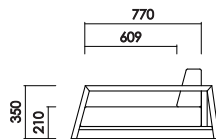

パーソナルチェア

W:1000×D:980×H:460 SH:210 AH:350 才数:15.4

サイドテーブル

W:310×D:693×H:274 才数:2.7