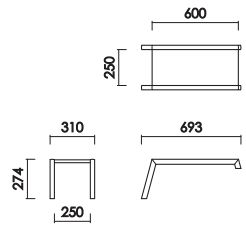

サイドテーブル
W:310×D:693×H:274 才数: 2.7

・天板耐荷重 3kg

s.low エス・ロウ
Low board

ナチュラル
カラー/オークカラー (OC)
材質/レッドオーク材
仕上げ/セラウッド塗装

ブラウン
カラー/ショコラ (CH)
材質/レッドオーク材
仕上げ/ウレタン塗装

ローボード 150
W:1500×D:488×H:227 才数: 8.3

[A 断面]

[B 断面]

ローボード 180
W:1800×D:488×H:227 才数: 10.0

[A 断面]

[B 断面]

・背面コード巻き付
背面

・天板耐荷重 60kg

・背面化粧仕上げ

・可動ガラス棚 (1枚)

・引出ダンパー付きレール使用