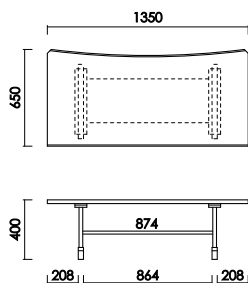

Lテーブル120
 W:1200×D:650×H:400 才数:12.9

Lテーブル135
 W:1350×D:650×H:400 才数:14.4

品番		カラー	定価 (税別)
Lテーブル120	 <p>W:1200 D:650 H:400 才数:12.9</p>	イエローオーカー (YOW) ナチュラル (TN) ブラウン (CH)	¥171,000
Lテーブル135	 <p>W:1350 D:650 H:400 才数:14.4</p>	イエローオーカー (YOW) ナチュラル (TN) ブラウン (CH)	¥184,000