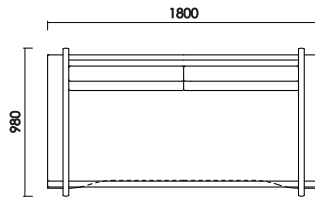

S.low エス・ロウ
Floor sofa & Side table

ナチュラル (OC)
カラー/オークカラー (OC)
材質/レッドオーク材
仕上げ/セラウッド塗装
クッション材/ウレタンフォーム
ポケットコイル

ブラウン (CH)
カラー/ショコラ (CH)
材質/レッドオーク材
仕上げ/ウレタン塗装
クッション材/ウレタンフォーム
ポケットコイル

カバーリングタイプ
※強地によって
洗濯方法が異なります

・ポケットコイル
座面パネ材にはポケットコイルを使用。
優しく適度なクッション性で体重を支え、
快適な座り心地を実現しました。

・搬入間口 35cm 以上