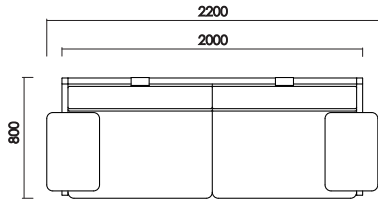

SUNDAY

サンデイ

ナチュラル (OC)
カラー/オークカラー (OC)
材質/レッドオーク材
仕上げ/セラウッド塗装
クッション材/ウレタンフォーム

ブラウン (RN)
カラー/リアルナットナチュラル (RN)
材質/ウォールナット材
仕上げ/セラウッド塗装
クッション材/ウレタンフォーム

カバーリングタイプ
※張地によって
洗濯方法が異なります

ソファ 200
W:2200×D:800×H:770 SH:410 AH:500 才数:45.6

ソファ 180
W:2000×D:800×H:770 SH:410 AH:500 才数:41.1

・搬入間口 69cm 以上