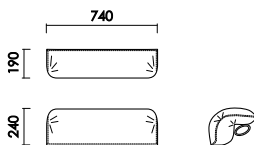

ヘッドレストワイド
W:740×D:約190×H:約240 才数:1.5
※ソファ180用

・幅の広い肘置き
無垢材で作られた肘は
サイドテーブルとしても
使用できます。

・搬入開口 67cm 以上