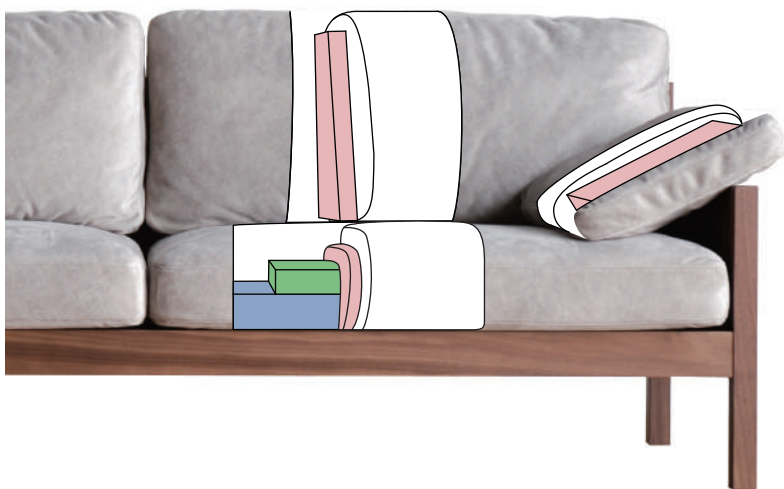

背・肘クッション

- 樹脂綿
- ソフトウレタン

座クッション

※ソファ・オットマン共通

- 樹脂綿
- ソフトウレタン
- ウレタン
- チップウレタン

SUNDAY Sofa

サンデイ

クッション内部構造

カバーリングタイプ
※張地によって
洗濯方法が変わります

Point

密度や硬さの違うウレタンを重ね合わせることで
柔らかすぎず、ほど良い硬さに仕上げました。
長く座っていても疲れない座り心地になっています。

ソファ

オットマン

背・肘クッション

- 樹脂綿
- ソフトウレタン

座クッション