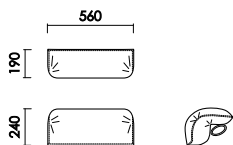

ソファ210
 W:2100×D:930×H:780 SH:360 AH:420 才数:61.7

ソファ180
 W:1800×D:930×H:780 SH:360 AH:420 才数:52.9

ヘッドレスト
 W:560×D:約190×H:約240 才数:1.2
 ※ソファ210・パーソナルチェア用

ヘッドレストワイド
 W:740×D:約190×H:約240 才数:1.5
 ※ソファ180用

・幅の広い肘置き
 無垢材で作られた肘は
 サイドテーブルとしても
 使用できます。