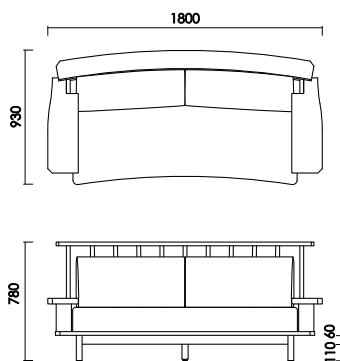

ソファ210
 W:2100×D:930×H:780 SH:360 AH:420 才数:61.7

ソファ180
 W:1800×D:930×H:780 SH:360 AH:420 才数:52.9

ヘッドレスト
 W:560×D:約190×H:約240 才数:1.2
 ※ソファ210・パーソナルチェア用

ヘッドレストワイド
 W:740×D:約190×H:約240 才数:1.5
 ※ソファ180用

・幅の広い肘置き
 無垢材で作られた肘は
 サイドテーブルとしても
 使用できます。