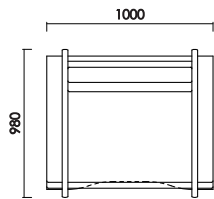

S.low エス・ロウ
Floor sofa & Side table

ナチュラル (OC)
カラー/オークカラー (OC)
材質/レッドオーク材
仕上げ/セラウッド塗装
クッション材/ウレタンフォーム
ポケットコイル

ブラウン (CH)
カラー/ショコラ (CH)
材質/レッドオーク材
仕上げ/ウレタン塗装
クッション材/ウレタンフォーム
ポケットコイル

カバーリングタイプ
※強地によって
洗濯方法が異なります

・ポケットコイル
座面パネ材にはポケットコイルを使用。
優しく適度なクッション性で体重を支え、
快適な座り心地を実現しました。

・搬入間口 35cm 以上

ソファ 200

W:2000×D:980×H:460 SH:210 AH:350 才数:30.3

ソファ 180

W:1800×D:980×H:460 SH:210 AH:350 才数:27.3

・天板耐荷重 3kg

パーソナルチェア

W:1000×D:980×H:460 SH:210 AH:350 才数:15.4

サイドテーブル

W:310×D:693×H:274 才数:2.7