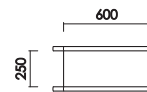

S.low エス・ロウ
Floor sofa & Side table

ナチュラル (OC)
カラー/オークカラー (OC)
材質/レッドオーク材
仕上げ/セラウッド塗装
クッション材/ウレタンフォーム
ポケットコイル

ブラウン (CH)
カラー/ショコラ (CH)
材質/レッドオーク材
仕上げ/ウレタン塗装
クッション材/ウレタンフォーム
ポケットコイル

カバーリングタイプ
※強地によって
洗濯方法が異なります

・ポケットコイル
座面パネ材にはポケットコイルを使用。
優しく適度なクッション性で体重を支え、
快適な座り心地を実現しました。

・搬入間口 35cm 以上

ソファ 200

W:2000×D:980×H:460 SH:210 AH:350 才数:30.3

ソファ 180

W:1800×D:980×H:460 SH:210 AH:350 才数:27.3

・天板耐荷重 3kg

パーソナルチェア

W:1000×D:980×H:460 SH:210 AH:350 才数:15.4

サイドテーブル

W:310×D:693×H:274 才数:2.7