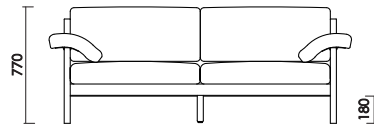

SUNDAY

サンデイ

ナチュラル (OC)
カラー/オークカラー (OC)
材質/レッドオーク材
仕上げ/セラウッド塗装
クッション材/ウレタンフォーム

ブラウン (RN)
カラー/リアルナットナチュラル (RN)
材質/ウォールナット材
仕上げ/セラウッド塗装
クッション材/ウレタンフォーム

カバーリングタイプ
※張地によって
洗濯方法が異なります

ソファ 180
W:2000×D:800×H:770 SH:410 AH:500 才数:41.1