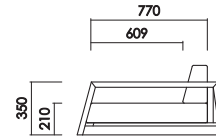

ソファ 180
W:1800×D:980×H:460 SH:210 AH:350 才数: 27.3

・天板耐荷重 3kg