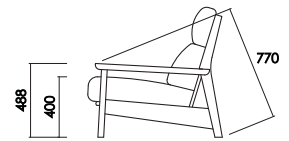

- ・幅の広い肘置き
  無垢材で作られた肘はサイドテーブル
  としても使用できます。

- ・撤入間口 77cm 以上