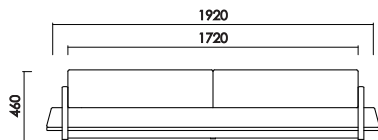

ソファ 200

W:2000×D:980×H:460 SH:210 AH:350 才数:30.3

ソファ 180

W:1800×D:980×H:460 SH:210 AH:350 才数:27.3