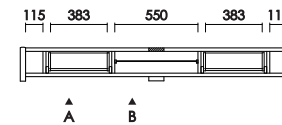

サイドテーブル
W:310×D:693×H:274 才数: 2.7

・天板耐荷重 3kg

s.low エス・ロウ
Low board

ナチュラル
カラー/オークカラー (OC)
材質/レッドオーク材
仕上げ/セラウッド塗装

ブラウン
カラー/ショコラ (CH)
材質/レッドオーク材
仕上げ/ウレタン塗装

ローボード 150
W:1500×D:488×H:227 才数: 8.3

[A 断面]

[B 断面]