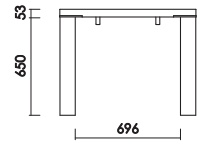

カラー／ロイヤルホワイト (R W)

材 質／MDF材

仕上げ／エナメル塗装

天板170+脚
W:1704×D:904×H:703 才数:9.3

天板180+脚
W:1804×D:904×H:703 才数:9.7

天板190+脚
W:1904×D:904×H:703 才数:10.1

天板200+脚
W:2004×D:904×H:703 才数:10.5

品番	カラー (メラミン天板)	(脚)	定価 (税別)
天板170+脚	メラミン ※天板色をご指定下さい	ナチュラル (RB) ナチュラル (TN) ブラウン (CH) ダークブラウン (UG) ホワイト (RW)	¥198,000
W:1704 D:904 H:703 脚間:1496 才数:9.3			
天板180+脚	メラミン ※天板色をご指定下さい	ナチュラル (RB) ナチュラル (TN) ブラウン (CH) ダークブラウン (UG) ホワイト (RW)	¥203,000
W:1804 D:904 H:703 脚間:1596 才数:9.7			
天板190+脚	メラミン ※天板色をご指定下さい	ナチュラル (RB) ナチュラル (TN) ブラウン (CH) ダークブラウン (UG) ホワイト (RW)	¥245,000
W:1904 D:904 H:703 脚間:1696 才数:10.1			
天板200+脚	メラミン ※天板色をご指定下さい	ナチュラル (RB) ナチュラル (TN) ブラウン (CH) ダークブラウン (UG) ホワイト (RW)	¥246,000
W:2004 D:904 H:703 脚間:1796 才数:10.5			