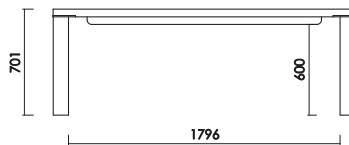

天板170+脚
W:1704×D:904×H:701 才数:9.3

天板180+脚
W:1804×D:904×H:701 才数:9.7

天板190+脚
W:1904×D:904×H:701 才数:10.1

天板200+脚
W:2004×D:904×H:701 才数:10.5

品番	カラー (突板天板)	(脚)	定価 (税別)
天板170+脚	 <p>W:1704 D:904 H:701 脚間:1496 才数:9.3</p>	アイボリーオークW (IOW)	¥186,000
		フロストグレーW (FGW)	
天板180+脚	 <p>W:1804 D:904 H:701 脚間:1596 才数:9.7</p>	アイボリーオークW (IOW)	¥192,000
		フロストグレーW (FGW)	
天板190+脚	 <p>W:1904 D:904 H:701 脚間:1696 才数:10.1</p>	アイボリーオークW (IOW)	¥210,000
		フロストグレーW (FGW)	
天板200+脚	 <p>W:2004 D:904 H:701 脚間:1796 才数:10.5</p>	アイボリーオークW (IOW)	¥216,000
		フロストグレーW (FGW)	