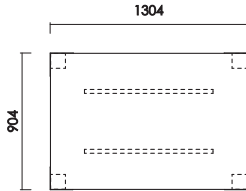

天板130+脚
W:1304×D:904×H:701 才数:7.6

天板140+脚
W:1404×D:904×H:701 才数:8.0

天板150+脚
W:1504×D:904×H:701 才数:8.4

天板160+脚
W:1604×D:904×H:701 才数:8.8

品番	カラー (突板天板)	(脚)	定価 (税別)
天板 130 + 脚		アイボリーオークW (IOW)	¥169,000
		フロストグレーW (FGW)	
天板 140 + 脚		アイボリーオークW (IOW)	¥171,000
		フロストグレーW (FGW)	
天板 150 + 脚		アイボリーオークW (IOW)	¥177,000
		フロストグレーW (FGW)	
天板 160 + 脚		アイボリーオークW (IOW)	¥181,000
		フロストグレーW (FGW)	