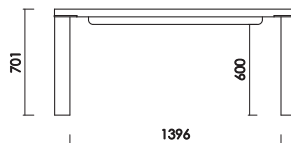

天板130+脚
W:1304×D:904×H:701 才数:7.6

天板140+脚
W:1404×D:904×H:701 才数:8.0

天板150+脚
W:1504×D:904×H:701 才数:8.4

天板160+脚
W:1604×D:904×H:701 才数:8.8

品番	カラー (突板天板)	(脚)	定価 (税別)
天板 130 + 脚		アイボリーオークW (IOW)	¥169,000
		フロストグレーW (FGW)	
天板 140 + 脚		アイボリーオークW (IOW)	¥171,000
		フロストグレーW (FGW)	
天板 150 + 脚		アイボリーオークW (IOW)	¥177,000
		フロストグレーW (FGW)	
天板 160 + 脚		アイボリーオークW (IOW)	¥181,000
		フロストグレーW (FGW)	