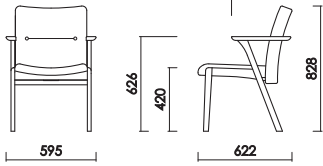

ブラック (BL)
 カラー/ブラック (BL)
 材質/レッドオーク材
 仕上げ/ウレタン塗装

アームSチェア
 W:595×D:622×H:828 SH:420 AH:626 才数:12.4

アームLチェア
 W:595×D:622×H:828 SH:420 AH:626 才数:12.4

スツール
 W:480×D:350×H:455 SH:420 才数:3.3

・張地選択可
 張地をお選びいただけます。