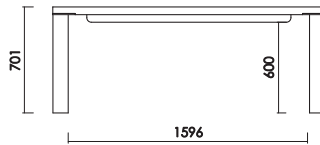

天板170+脚
W:1704×D:904×H:701 才数:9.3

天板180+脚
W:1804×D:904×H:701 才数:9.7

天板190+脚
W:1904×D:904×H:701 才数:10.1

天板200+脚
W:2004×D:904×H:701 才数:10.5

品番	カラー (突板天板)	(脚)	定価 (税別)
天板170+脚	 <p>W:1704 D:904 H:701 脚間:1496 才数:9.3</p>	アイボリーオークW (IOW)	¥186,000
		フロストグレーW (FGW)	
天板180+脚	 <p>W:1804 D:904 H:701 脚間:1596 才数:9.7</p>	アイボリーオークW (IOW)	¥192,000
		フロストグレーW (FGW)	
天板190+脚	 <p>W:1904 D:904 H:701 脚間:1696 才数:10.1</p>	アイボリーオークW (IOW)	¥210,000
		フロストグレーW (FGW)	
天板200+脚	 <p>W:2004 D:904 H:701 脚間:1796 才数:10.5</p>	アイボリーオークW (IOW)	¥216,000
		フロストグレーW (FGW)	