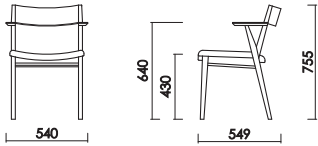

チェア
W:540×D:549×H:755 SH:430 AH:640 才数:9.1

Hac4

ハック4

Dining Chair

2022.6 改訂

品番	カラー	張地別定価（税別）			
		Aランク	Bランク	Cランク	Lランク
チェア ※張地の色をご指定下さい W:540 D:549 H:755 SH:430 才数:9.1	ナチュラル（ON）	¥60,000	¥61,000	¥61,000	¥70,000
	ブラウン（RN）	¥66,000	¥66,000	¥69,000	¥76,000