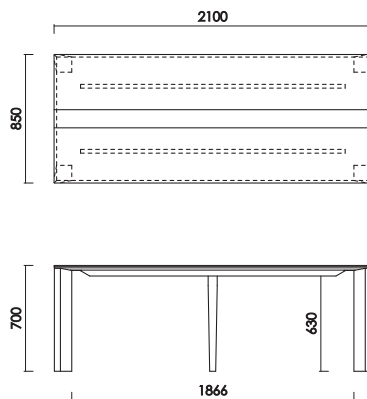

グレー (C I G)

カラー/アイアングレー (C I G)

材 質/セラミック

テーブル135
W:1350×D:850×H:700 才数:7.8

テーブル165
W:1650×D:850×H:700 才数:8.9

※セラミックは、
焼成の際に原料となる成分に反応し、
点状の焼きシミがある場合がございます。

テーブル180
W:1800×D:850×H:700 才数:9.4

テーブル210
W:2100×D:850×H:700 才数:11.3
※210のみ中脚付き