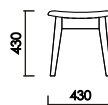

540

ナチュラル (OC)
カラー/オークカラー (OC)
材 質/レッドオーク材
仕上げ/セラウッド塗装

ダークブラウン (UG)
カラー/ウエンジカラー (UG)
材 質/レッドオーク材
仕上げ/ウレタン塗装

ブラウン (CH)
カラー/ショコラ (CH)
材 質/レッドオーク材
仕上げ/ウレタン塗装

・張地選択可
張地をお選びいただけます。