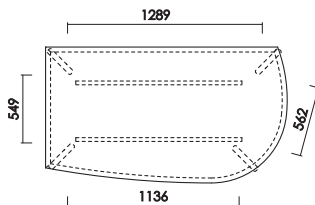

仕上げ／ウレタン塗装

天板140L+脚
W:1400×D:900×H:702 才数:5.5

天板160L+脚
W:1600×D:900×H:702 才数:6.0

【脚間寸法】

・天板反転オーダーあり

※脚間寸法は地面より430mmの高さでの表示です。

品番	カラー (メラミン天板)	(脚)	定価 (税別)
天板140L+脚  W:1400 D:900 H:702 才数:5.5	メラミン ※天板色をご指定下さい	ナチュラル (RB) ブラウン (CH) ダークブラウン (UG)	¥140,000
天板160L+脚  W:1600 D:900 H:702 才数:6.0	メラミン ※天板色をご指定下さい	ナチュラル (RB) ブラウン (CH) ダークブラウン (UG)	¥148,000