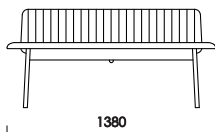

チェア

W:460×D:578×H:824 SH:430 才数:12.4※

※1梱包2脚入り。

1脚出荷の場合も同才数です。

セティ118+

W:1180×D:524×H:650 SH:430 才数:17.4

セティ138+

W:1380×D:524×H:650 SH:430 才数:20.3