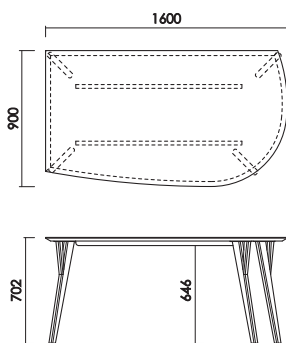

仕上げ／ウレタン塗装

天板140L+脚
W:1400×D:900×H:702 才数:5.5

天板160L+脚
W:1600×D:900×H:702 才数:6.0

【脚間寸法】

・天板反転オーダーあり

※脚間寸法は地面より430mmの高さでの表示です。

品番	カラー (メラミン天板)	(脚)	定価 (税別)
天板140L+脚  W:1400 D:900 H:702 才数:5.5	メラミン ※天板色をご指定下さい	ナチュラル (RB) ブラウン (CH) ダークブラウン (UG)	¥140,000
天板160L+脚  W:1600 D:900 H:702 才数:6.0	メラミン ※天板色をご指定下さい	ナチュラル (RB) ブラウン (CH) ダークブラウン (UG)	¥148,000