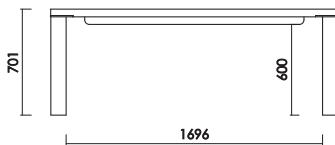

天板170+脚
W:1704×D:904×H:701 才数:9.3

天板180+脚
W:1804×D:904×H:701 才数:9.7

天板190+脚
W:1904×D:904×H:701 才数:10.1

天板200+脚
W:2004×D:904×H:701 才数:10.5

品番	カラー (突板天板)	(脚)	定価 (税別)
天板170+脚	 <p>W:1704 D:904 H:701 脚間:1496 才数:9.3</p>	アイボリーオークW (IOW)	¥186,000
		フロストグレーW (FGW)	
天板180+脚	 <p>W:1804 D:904 H:701 脚間:1596 才数:9.7</p>	アイボリーオークW (IOW)	¥192,000
		フロストグレーW (FGW)	
天板190+脚	 <p>W:1904 D:904 H:701 脚間:1696 才数:10.1</p>	アイボリーオークW (IOW)	¥210,000
		フロストグレーW (FGW)	
天板200+脚	 <p>W:2004 D:904 H:701 脚間:1796 才数:10.5</p>	アイボリーオークW (IOW)	¥216,000
		フロストグレーW (FGW)	