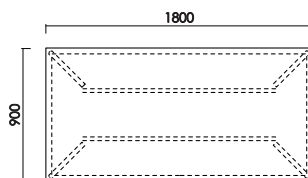

フォルテホワイト (FRW)

メラミンヒッコリーホワイト (MHW)

材 質/メラミン

テーブル160

W:1600×D:900×H:700 才数:9.1
(メラミン天板 H:702)

テーブル180

W:1800×D:900×H:700 才数:9.9
(メラミン天板 H:702)

テーブル210