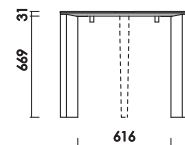

グレー (C I G)

カラー/アイアングレー (C I G)

材 質/セラミック

テーブル135
W:1350×D:850×H:700 才数:7.8

テーブル165
W:1650×D:850×H:700 才数:8.9

※セラミックは、
焼成の際に原料となる成分に反応し、
点状の焼きシミがある場合がございます。

テーブル180
W:1800×D:850×H:700 才数:9.4

テーブル210
W:2100×D:850×H:700 才数:11.3
※210のみ中脚付き