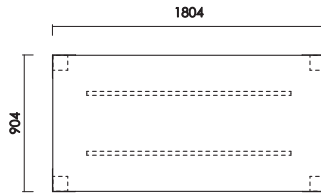

カラー／ロイヤルホワイト (R W)

材 質／MDF材

仕上げ／エナメル塗装

天板170+脚
W:1704×D:904×H:703 才数:9.3

天板180+脚
W:1804×D:904×H:703 才数:9.7

天板190+脚
W:1904×D:904×H:703 才数:10.1

天板200+脚
W:2004×D:904×H:703 才数:10.5

品番	カラー (メラミン天板)	(脚)	定価 (税別)
天板170+脚	メラミン ※天板色をご指定下さい	ナチュラル (RB) ナチュラル (TN) ブラウン (CH) ダークブラウン (UG) ホワイト (RW)	¥198,000
W:1704 D:904 H:703 脚間:1496 才数:9.3			
天板180+脚	メラミン ※天板色をご指定下さい	ナチュラル (RB) ナチュラル (TN) ブラウン (CH) ダークブラウン (UG) ホワイト (RW)	¥203,000
W:1804 D:904 H:703 脚間:1596 才数:9.7			
天板190+脚	メラミン ※天板色をご指定下さい	ナチュラル (RB) ナチュラル (TN) ブラウン (CH) ダークブラウン (UG) ホワイト (RW)	¥245,000
W:1904 D:904 H:703 脚間:1696 才数:10.1			
天板200+脚	メラミン ※天板色をご指定下さい	ナチュラル (RB) ナチュラル (TN) ブラウン (CH) ダークブラウン (UG) ホワイト (RW)	¥246,000
W:2004 D:904 H:703 脚間:1796 才数:10.5			