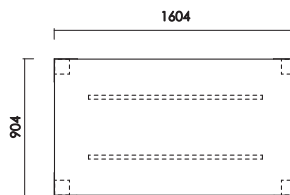

ホワイト (R W)

- カラー／ロイヤルホワイト (R W)
- 材 質／MDF材
- 仕上げ／エナメル塗装

天板130+脚
W:1304×D:904×H:703 才数:7.6

天板140+脚
W:1404×D:904×H:703 才数:8.0

天板150+脚
W:1504×D:904×H:703 才数:8.4

天板160+脚
W:1604×D:904×H:703 才数:8.8

品番	カラー (メラミン天板)	(脚)	定価 (税別)
天板130+脚  W:1304 D:904 H:703 脚間:1096 才数:7.6	メラミン ※天板色をご指定下さい	ナチュラル (RB) ナチュラル (TN) ブラウン (CH) ダークブラウン (UG) ホワイト (RW)	¥187,000
天板140+脚  W:1404 D:904 H:703 脚間:1196 才数:8.0	メラミン ※天板色をご指定下さい	ナチュラル (RB) ナチュラル (TN) ブラウン (CH) ダークブラウン (UG) ホワイト (RW)	¥190,000
天板150+脚  W:1504 D:904 H:703 脚間:1296 才数:8.4	メラミン ※天板色をご指定下さい	ナチュラル (RB) ナチュラル (TN) ブラウン (CH) ダークブラウン (UG) ホワイト (RW)	¥194,000
天板160+脚  W:1604 D:904 H:703 脚間:1396 才数:8.8	メラミン ※天板色をご指定下さい	ナチュラル (RB) ナチュラル (TN) ブラウン (CH) ダークブラウン (UG) ホワイト (RW)	¥196,000