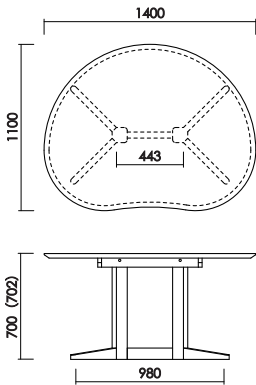

Mirage

ミラーージュ

ナチュラル (OC)

カラー/天板 オークカラー (OC)

脚 オークカラー (OC)

材質/天板 レッドオーク突板

脚 レッドオーク材

仕上げ/天板 セラウッド塗装

脚 セラウッド塗装

ブラウン (RN/CH)

カラー/天板 リアルナットナチュラル (RN)

脚 ショコラ (CH)

材質/天板 ウォールナット突板

脚 レッドオーク材

仕上げ/天板 セラウッド塗装

脚 ウレタン塗装

オーダーメラミン天板

カラー/パブリックオーク (PLO)

マナスルオークミディアム (MOM)

ラウンジストーンダークグレー (RSD)

レザーブラック (LEB)

ウィルテクトウォールナット (VTW)

ウィルテクトオーク (VTO)

フォルテホホワイト (FRW)

メラミンヒッコリーホホワイト (MHW)

材質/メラミン

テーブル140
W:1400×D:1100×H:700 才数:19.4
(メラミン天板 H:702)