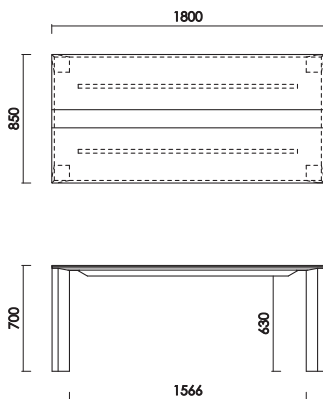

グレー (C I G)

カラー/アイアングレー (C I G)

材 質/セラミック

テーブル135
W:1350×D:850×H:700 才数:7.8

テーブル165
W:1650×D:850×H:700 才数:8.9

※セラミックは、
焼成の際に原料となる成分に反応し、
点状の焼きシミがある場合がございます。

テーブル180
W:1800×D:850×H:700 才数:9.4

テーブル210
W:2100×D:850×H:700 才数:11.3
※210のみ中脚付き