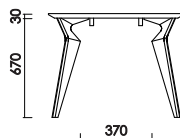

VORD

ヴォルド

ナチュラル (OC)

カラー/天板 オークカラー (OC)

脚 オークカラー (OC)

材 質/天板 レッドオーク突板

脚 レッドオーク材

仕上げ/天板 セラウッド塗装

脚 セラウッド塗装

ブラウン (RN/CH)

カラー/天板 リアルナットナチュラル (RN)

脚 ショコラ (CH)

材 質/天板 ウォールナット突板

脚 レッドオーク材

仕上げ/天板 セラウッド塗装

脚 ウレタン塗装

オーダーメラミン天板

カラー/パブリックオーク (PLO)

マナスルオークミディアム (MOM)

ラウンジストーンダークグレー (RSD)

レザーブラック (LEB)

ウィルテクトウォールナット (VTW)

ウィルテクトオーク (VTO)

フォルテホワイト (FRW)

メラミンヒッコリーホワイト (MHW)

材 質/メラミン

W:1600×D:900×H:700 才数:9.1
(メラミン天板 H:702)

W:1800×D:900×H:700 才数:9.9
(メラミン天板 H:702)

W:2100×D:900×H:700 才数:11.1
(メラミン天板 H:702)