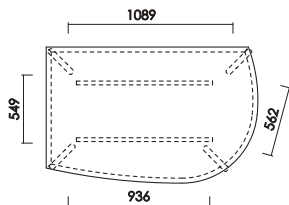

仕上げ／ウレタン塗装

天板140L+脚
W:1400×D:900×H:702 才数:5.5

天板160L+脚
W:1600×D:900×H:702 才数:6.0

【脚間寸法】

・天板反転オーダーあり

※脚間寸法は地面より430mmの高さでの表示です。

品番	カラー (メラミン天板)	(脚)	定価 (税別)
天板140L+脚  W:1400 D:900 H:702 才数:5.5	メラミン ※天板色をご指定下さい	ナチュラル (RB) ブラウン (CH) ダークブラウン (UG)	¥140,000
天板160L+脚  W:1600 D:900 H:702 才数:6.0	メラミン ※天板色をご指定下さい	ナチュラル (RB) ブラウン (CH) ダークブラウン (UG)	¥148,000