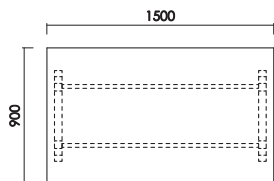

ブラウン (RN)
カラー/リアルナットナチュラル (RN)
材質/ウォールナット材 (節有)
仕上げ/セラウッド塗装

Dテーブル150
W:1500×D:900×H:720 才数:8.5

Dテーブル180
W:1800×D:900×H:720 才数:9.7

Dテーブル210
W:2100×D:900×H:720 才数:10.9

・天板面形選択可

※こちらの商品は天板面形がお選びいただけます。
(丸面・テーパ一面は長辺のみの面形となります。)