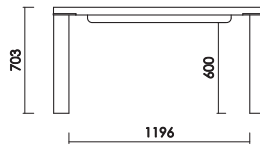

ホワイト (R W)

- カラー／ロイヤルホワイト (R W)
- 材 質／MDF材
- 仕上げ／エナメル塗装

天板130+脚
W:1304×D:904×H:703 才数:7.6

天板140+脚
W:1404×D:904×H:703 才数:8.0

天板150+脚
W:1504×D:904×H:703 才数:8.4

天板160+脚
W:1604×D:904×H:703 才数:8.8

品番	カラー (メラミン天板)	(脚)	定価 (税別)
天板130+脚  W:1304 D:904 H:703 脚間:1096 才数:7.6	メラミン ※天板色をご指定下さい	ナチュラル (RB) ナチュラル (TN) ブラウン (CH) ダークブラウン (UG) ホワイト (RW)	¥187,000
天板140+脚  W:1404 D:904 H:703 脚間:1196 才数:8.0	メラミン ※天板色をご指定下さい	ナチュラル (RB) ナチュラル (TN) ブラウン (CH) ダークブラウン (UG) ホワイト (RW)	¥190,000
天板150+脚  W:1504 D:904 H:703 脚間:1296 才数:8.4	メラミン ※天板色をご指定下さい	ナチュラル (RB) ナチュラル (TN) ブラウン (CH) ダークブラウン (UG) ホワイト (RW)	¥194,000
天板160+脚  W:1604 D:904 H:703 脚間:1396 才数:8.8	メラミン ※天板色をご指定下さい	ナチュラル (RB) ナチュラル (TN) ブラウン (CH) ダークブラウン (UG) ホワイト (RW)	¥196,000