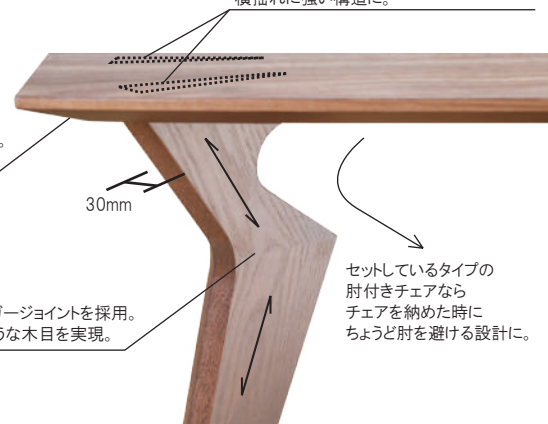

VORD ヴォルド

MADE
JAPAN

MORITA INTERIOR

OKAWA THE FUTURE FURNITURE 2019
第29回 新作デザインコンペ

総務大臣賞受賞商品

「鳥」を思わせる特徴的な脚。

直線と曲線をうまく組み合わせながら、接合部に「フィンガージョイント」と呼ばれる高度な接合技術を用いることで、単調になりがちな形状に変化をつけています。

脚が斜めに入る構造は四本脚でありながら、座る人の動線を邪魔することのないように設計されており、立ち座りのしやすさもヴォルドの特徴となっています。

厚みが30mmとテーブルの脚にしては薄く感じますが、斜めに支えていることにより横揺れに強い構造に。

脚とのバランスを考えたテーパーパー面。軽快さと安心感のぎりぎりのライン。

高度な接合加工技術であるフィンガージョイントを採用。強度を兼ね備えながら、流れるような木目を実現。

セットしているタイプの肘付きチェアならチェアを納めた時にちょうど肘を避ける設計に。

Dining Table
VORD ヴォルド

MORITA
モリタインテリア工業株式会社
〒830-0405 福岡県三潴郡大木町横溝500
TEL.0944-33-0123 FAX.0944-33-0484
E-mail:eigyoun@moritanet.com
<http://www.moritanet.com/>