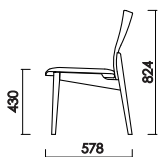

チェア

W:460×D:578×H:824 SH:430 才数:12.4※

※1梱包2脚入り。

1脚出荷の場合も同才数です。

セティ118+

W:1180×D:524×H:650 SH:430 才数:17.4

セティ138+

W:1380×D:524×H:650 SH:430 才数:20.3