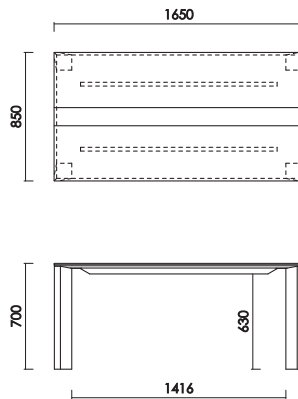

グレー (C I G)

カラー/アイアングレー (C I G)

材 質/セラミック

テーブル135
W:1350×D:850×H:700 才数:7.8

テーブル165
W:1650×D:850×H:700 才数:8.9

※セラミックは、
焼成の際に原料となる成分に反応し、
点状の焼きシミがある場合がございます。

テーブル180
W:1800×D:850×H:700 才数:9.4

テーブル210
W:2100×D:850×H:700 才数:11.3
※210のみ中脚付き