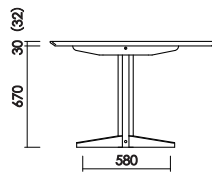

テーブル160
W:1600×D:1100×H:700 才数:20.4
(メラミン天板 H:702)

テーブル180
W:1800×D:1100×H:700 才数:21.3
(メラミン天板 H:702)

・2本脚タイプ
座るときに邪魔にならず、
どこにでも椅子を置くことができ、
フレキシブルなレイアウトが可能です。

・天板オーダー色あり

！注意！
・突板天板とメラミン天板では
天板の面形が異なります。

[突板天板]