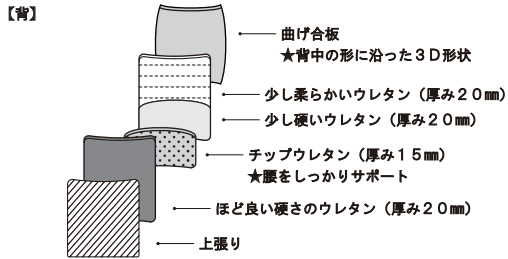

・張地選択可
張地をお選びいただけます。

・座り心地のしくみ
[座・背クッション]
座と背には密度の異なるウレタンを組み合わせて使用し、
食事する時、くつろぐ時、それぞれのシーンで最適な座り心地となっています。