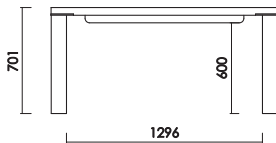

天板130+脚
W:1304×D:904×H:701 才数:7.6

天板140+脚
W:1404×D:904×H:701 才数:8.0

天板150+脚
W:1504×D:904×H:701 才数:8.4

天板160+脚
W:1604×D:904×H:701 才数:8.8

品番	カラー (突板天板)	(脚)	定価 (税別)
天板 130 + 脚		アイボリーオークW (IOW)	¥169,000
		フロストグレーW (FGW)	
天板 140 + 脚		アイボリーオークW (IOW)	¥171,000
		フロストグレーW (FGW)	
天板 150 + 脚		アイボリーオークW (IOW)	¥177,000
		フロストグレーW (FGW)	
天板 160 + 脚		アイボリーオークW (IOW)	¥181,000
		フロストグレーW (FGW)	