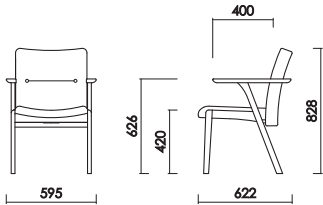

ブラック (BL)
 カラー/ブラック (BL)
 材質/レッドオーク材
 仕上げ/ウレタン塗装

アームSチェア
 W:595×D:622×H:828 SH:420 AH:626 才数:12.4

アームLチェア
 W:595×D:622×H:828 SH:420 AH:626 才数:12.4

スツール
 W:480×D:350×H:455 SH:420 才数:3.3

・張地選択可
 張地をお選びいただけます。