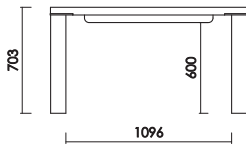

ホワイト (R W)

- カラー／ロイヤルホワイト (R W)
- 材 質／MDF材
- 仕上げ／エナメル塗装

天板130+脚
W:1304×D:904×H:703 才数:7.6

天板140+脚
W:1404×D:904×H:703 才数:8.0

天板150+脚
W:1504×D:904×H:703 才数:8.4

天板160+脚
W:1604×D:904×H:703 才数:8.8

品番	カラー (メラミン天板)	(脚)	定価 (税別)
天板130+脚  W:1304 D:904 H:703 脚間:1096 才数:7.6	メラミン ※天板色をご指定下さい	ナチュラル (RB) ナチュラル (TN) ブラウン (CH) ダークブラウン (UG) ホワイト (RW)	¥187,000
天板140+脚  W:1404 D:904 H:703 脚間:1196 才数:8.0	メラミン ※天板色をご指定下さい	ナチュラル (RB) ナチュラル (TN) ブラウン (CH) ダークブラウン (UG) ホワイト (RW)	¥190,000
天板150+脚  W:1504 D:904 H:703 脚間:1296 才数:8.4	メラミン ※天板色をご指定下さい	ナチュラル (RB) ナチュラル (TN) ブラウン (CH) ダークブラウン (UG) ホワイト (RW)	¥194,000
天板160+脚  W:1604 D:904 H:703 脚間:1396 才数:8.8	メラミン ※天板色をご指定下さい	ナチュラル (RB) ナチュラル (TN) ブラウン (CH) ダークブラウン (UG) ホワイト (RW)	¥196,000