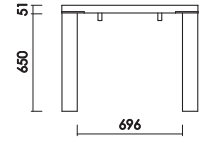

天板130+脚
W:1304×D:904×H:701 才数:7.6

天板140+脚
W:1404×D:904×H:701 才数:8.0

天板150+脚
W:1504×D:904×H:701 才数:8.4

天板160+脚
W:1604×D:904×H:701 才数:8.8

品番	カラー (突板天板)	(脚)	定価 (税別)
天板 130 + 脚		アイボリーオークW (IOW)	¥169,000
		フロストグレーW (FGW)	
天板 140 + 脚		アイボリーオークW (IOW)	¥171,000
		フロストグレーW (FGW)	
天板 150 + 脚		アイボリーオークW (IOW)	¥177,000
		フロストグレーW (FGW)	
天板 160 + 脚		アイボリーオークW (IOW)	¥181,000
		フロストグレーW (FGW)	