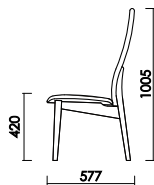

・張地選択可
張地をお選びいただけます。

5400チェア

W:430×D:577×H:1005 SH:420 才数:12.8※

※1 梱包2脚入り。
1脚出荷の場合も同才数です。

540

Dining Chair

2022.4 改訂

品番	カラー (木部)	(張地)	張地別定価 (税別)	
			Aランク	Cランク (マーブル/ガウチョ)
5400チェア 	ナチュラル (OC)	レザーホワイト (AL-WH/A)	¥48,000	—
	ブラウン (CH)	レザーブラック (AL-BK/A)	¥48,000	—
	基本色	レザーホワイト (AL-WH/A)	¥48,000	—
	ダークブラウン (UG)	レザーブラック (AL-BK/A)	¥48,000	—
	オーダー	ナチュラル (OC)	—	—
	ブラウン (CH)	※色をご指定下さい	¥48,000	¥51,000
	ダークブラウン (UG)	—	—	