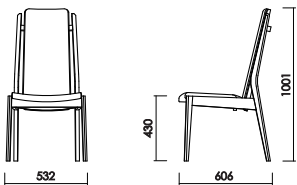

TURM

トルム

ナチュラル (ON)
カラー/オークナチュラル (ON)
材 質/ホワイトオーク材
仕上げ/セラウッド塗装

ブラウン (RN)
カラー/リアルナットナチュラル (RN)
材 質/ウォールナット材
仕上げ/セラウッド塗装