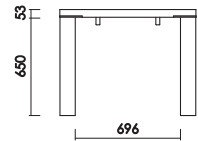

カラー／ロイヤルホワイト (R W)

材 質／MDF材

仕上げ／エナメル塗装

天板170+脚
W:1704×D:904×H:703 才数:9.3

天板180+脚
W:1804×D:904×H:703 才数:9.7

天板190+脚
W:1904×D:904×H:703 才数:10.1

天板200+脚
W:2004×D:904×H:703 才数:10.5

品番	カラー (メラミン天板)	(脚)	定価 (税別)
天板170+脚	メラミン ※天板色をご指定下さい	ナチュラル (RB) ナチュラル (TN) ブラウン (CH) ダークブラウン (UG) ホワイト (RW)	¥198,000
W:1704 D:904 H:703 脚間:1496 才数:9.3			
天板180+脚	メラミン ※天板色をご指定下さい	ナチュラル (RB) ナチュラル (TN) ブラウン (CH) ダークブラウン (UG) ホワイト (RW)	¥203,000
W:1804 D:904 H:703 脚間:1596 才数:9.7			
天板190+脚	メラミン ※天板色をご指定下さい	ナチュラル (RB) ナチュラル (TN) ブラウン (CH) ダークブラウン (UG) ホワイト (RW)	¥245,000
W:1904 D:904 H:703 脚間:1696 才数:10.1			
天板200+脚	メラミン ※天板色をご指定下さい	ナチュラル (RB) ナチュラル (TN) ブラウン (CH) ダークブラウン (UG) ホワイト (RW)	¥246,000
W:2004 D:904 H:703 脚間:1796 才数:10.5			