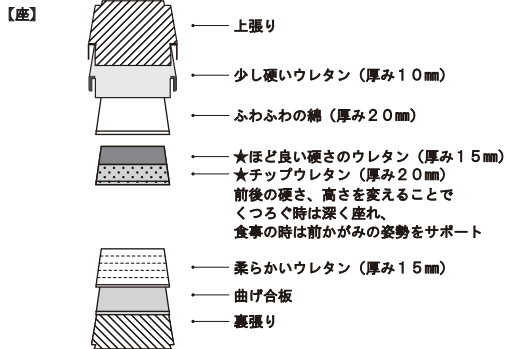

・座り心地のしくみ
 [座・背クッション]
 座と背には密度の異なるウレタンを組み合わせて使用し、
 食事する時、くつろぐ時、それぞれのシーンで最適な座り心地となっています。

JENT

ジェント

Dining Chair

2022.7 改訂

品番	カラー (木部)	(張地)	張地別定価 (税別)	
			Aランク	Cランク (マーブル/ガウチョ)
アームSチェア  W:595 D:622 H:828 SH:420 AH:626 才数:12.4	ナチュラル (OC)	アネルカベージュ (AN-BE/A)	¥76,000	—
	基本色 ブラウン (CH)	アネルカブラック (AN-BK/A)	¥76,000	—
	ブラウン (CH)	レザーブラック (AL-BK/A)	¥76,000	—
	ナチュラル (OC)			
	オーダー ブラウン (CH)	※色をご指定下さい	¥76,000	¥80,000
	ブラック (BL)			
アームLチェア  W:595 D:622 H:828 SH:420 AH:626 才数:12.4	ナチュラル (OC)	アネルカベージュ (AN-BE/A)	¥76,000	—
	基本色 ブラウン (CH)	アネルカブラック (AN-BK/A)	¥76,000	—
	ブラウン (CH)	レザーブラック (AL-BK/A)	¥76,000	—
	ナチュラル (OC)			
	オーダー ブラウン (CH)	※色をご指定下さい	¥76,000	¥80,000
	ブラック (BL)			
スツール  W:480 D:350 H:455 SH:420 才数:3.3	ナチュラル (OC)			
	オーダー ブラウン (CH)	※色をご指定下さい	¥35,000	¥37,000
	ブラック (BL)			