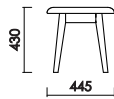

Mirage

ミラージュ

ナチュラル (OC)
カラー/オークカラー (OC)
材 質/レッドオーク材
仕上げ/セラウッド塗装

ブラウン (CH)
カラー/ショコラ (CH)
材 質/レッドオーク材
仕上げ/ウレタン塗装

オーダー色
ダークブラウン (UG)
カラー/ウエンジカラー (UG)
材 質/レッドオーク材
仕上げ/ウレタン塗装

- ・張地選択可
  張地をお選びいただけます。
- ・木部UGのみオーダー対応

ベンチ
W:1200×D:445×H:430 才数:10.2