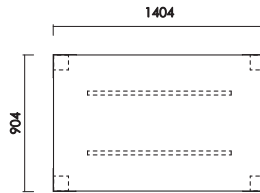

ホワイト (R W)

- カラー／ロイヤルホワイト (R W)
- 材 質／MDF材
- 仕上げ／エナメル塗装

天板130+脚
W:1304×D:904×H:703 才数:7.6

天板140+脚
W:1404×D:904×H:703 才数:8.0

天板150+脚
W:1504×D:904×H:703 才数:8.4

天板160+脚
W:1604×D:904×H:703 才数:8.8

品番	カラー (メラミン天板)	(脚)	定価 (税別)
天板130+脚  W:1304 D:904 H:703 脚間:1096 才数:7.6	メラミン ※天板色をご指定下さい	ナチュラル (RB) ナチュラル (TN) ブラウン (CH) ダークブラウン (UG) ホワイト (RW)	¥187,000
天板140+脚  W:1404 D:904 H:703 脚間:1196 才数:8.0	メラミン ※天板色をご指定下さい	ナチュラル (RB) ナチュラル (TN) ブラウン (CH) ダークブラウン (UG) ホワイト (RW)	¥190,000
天板150+脚  W:1504 D:904 H:703 脚間:1296 才数:8.4	メラミン ※天板色をご指定下さい	ナチュラル (RB) ナチュラル (TN) ブラウン (CH) ダークブラウン (UG) ホワイト (RW)	¥194,000
天板160+脚  W:1604 D:904 H:703 脚間:1396 才数:8.8	メラミン ※天板色をご指定下さい	ナチュラル (RB) ナチュラル (TN) ブラウン (CH) ダークブラウン (UG) ホワイト (RW)	¥196,000