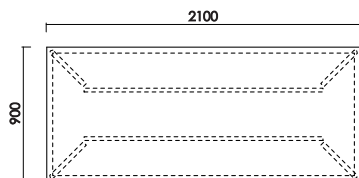

フォルテホワイト (FRW)

メラミンヒッコリーホワイト (MHW)

材 質/メラミン

テーブル160

W:1600×D:900×H:700 才数:9.1
(メラミン天板 H:702)

テーブル180

W:1800×D:900×H:700 才数:9.9
(メラミン天板 H:702)

テーブル210