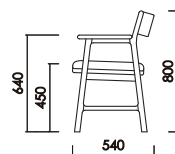

640

450

540

800

アームチェア

W:570×D:540×H:800 SH:450 AH:640 才数:10.7

・張地選択可
張地をお選びいただけます。