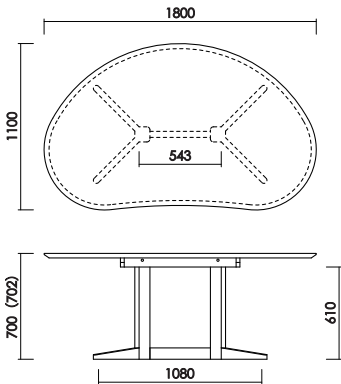

テーブル160
W:1600×D:1100×H:700 才数:20.4
(メラミン天板 H:702)

テーブル180
W:1800×D:1100×H:700 才数:21.3
(メラミン天板 H:702)

・2本脚タイプ
座るときに邪魔にならず、
どこにでも椅子を置くことができ、
フレキシブルなレイアウトが可能です。

・天板オーダー色あり

！注意！
・突板天板とメラミン天板では
天板の面形が異なります。

[突板天板]