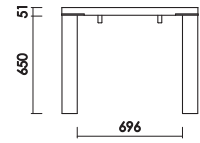

天板130+脚
W:1304×D:904×H:701 才数:7.6

天板140+脚
W:1404×D:904×H:701 才数:8.0

天板150+脚
W:1504×D:904×H:701 才数:8.4

天板160+脚
W:1604×D:904×H:701 才数:8.8

品番	カラー (突板天板)	(脚)	定価 (税別)
天板 130 + 脚		アイボリーオークW (IOW)	¥169,000
		フロストグレーW (FGW)	
天板 140 + 脚		アイボリーオークW (IOW)	¥171,000
		フロストグレーW (FGW)	
天板 150 + 脚		アイボリーオークW (IOW)	¥177,000
		フロストグレーW (FGW)	
天板 160 + 脚		アイボリーオークW (IOW)	¥181,000
		フロストグレーW (FGW)	