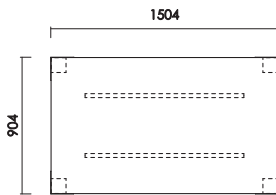

天板130+脚
W:1304×D:904×H:701 才数:7.6

天板140+脚
W:1404×D:904×H:701 才数:8.0

天板150+脚
W:1504×D:904×H:701 才数:8.4

天板160+脚
W:1604×D:904×H:701 才数:8.8

品番	カラー (突板天板)	(脚)	定価 (税別)
天板 130 + 脚		アイボリーオークW (IOW)	¥169,000
		フロストグレーW (FGW)	
天板 140 + 脚		アイボリーオークW (IOW)	¥171,000
		フロストグレーW (FGW)	
天板 150 + 脚		アイボリーオークW (IOW)	¥177,000
		フロストグレーW (FGW)	
天板 160 + 脚		アイボリーオークW (IOW)	¥181,000
		フロストグレーW (FGW)	