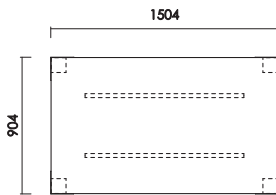

ホワイト (R W)

- カラー／ロイヤルホワイト (R W)
- 材 質／MDF材
- 仕上げ／エナメル塗装

天板130+脚
W:1304×D:904×H:703 才数:7.6

天板140+脚
W:1404×D:904×H:703 才数:8.0

天板150+脚
W:1504×D:904×H:703 才数:8.4

天板160+脚
W:1604×D:904×H:703 才数:8.8

品番	カラー (メラミン天板)	(脚)	定価 (税別)
天板130+脚  W:1304 D:904 H:703 脚間:1096 才数:7.6	メラミン ※天板色をご指定下さい	ナチュラル (RB) ナチュラル (TN) ブラウン (CH) ダークブラウン (UG) ホワイト (RW)	¥187,000
天板140+脚  W:1404 D:904 H:703 脚間:1196 才数:8.0	メラミン ※天板色をご指定下さい	ナチュラル (RB) ナチュラル (TN) ブラウン (CH) ダークブラウン (UG) ホワイト (RW)	¥190,000
天板150+脚  W:1504 D:904 H:703 脚間:1296 才数:8.4	メラミン ※天板色をご指定下さい	ナチュラル (RB) ナチュラル (TN) ブラウン (CH) ダークブラウン (UG) ホワイト (RW)	¥194,000
天板160+脚  W:1604 D:904 H:703 脚間:1396 才数:8.8	メラミン ※天板色をご指定下さい	ナチュラル (RB) ナチュラル (TN) ブラウン (CH) ダークブラウン (UG) ホワイト (RW)	¥196,000