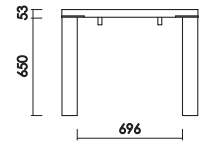

ホワイト (R W)

- カラー／ロイヤルホワイト (R W)
- 材 質／MDF材
- 仕上げ／エナメル塗装

天板130+脚
W:1304×D:904×H:703 才数:7.6

天板140+脚
W:1404×D:904×H:703 才数:8.0

天板150+脚
W:1504×D:904×H:703 才数:8.4

天板160+脚
W:1604×D:904×H:703 才数:8.8

品番	カラー (メラミン天板)	(脚)	定価 (税別)
天板130+脚  W:1304 D:904 H:703 脚間:1096 才数:7.6	メラミン ※天板色をご指定下さい	ナチュラル (RB) ナチュラル (TN) ブラウン (CH) ダークブラウン (UG) ホワイト (RW)	¥187,000
天板140+脚  W:1404 D:904 H:703 脚間:1196 才数:8.0	メラミン ※天板色をご指定下さい	ナチュラル (RB) ナチュラル (TN) ブラウン (CH) ダークブラウン (UG) ホワイト (RW)	¥190,000
天板150+脚  W:1504 D:904 H:703 脚間:1296 才数:8.4	メラミン ※天板色をご指定下さい	ナチュラル (RB) ナチュラル (TN) ブラウン (CH) ダークブラウン (UG) ホワイト (RW)	¥194,000
天板160+脚  W:1604 D:904 H:703 脚間:1396 才数:8.8	メラミン ※天板色をご指定下さい	ナチュラル (RB) ナチュラル (TN) ブラウン (CH) ダークブラウン (UG) ホワイト (RW)	¥196,000