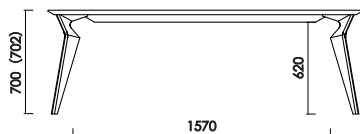

フォルテホワイト (FRW)

メラミンヒッコリーホワイト (MHW)

材 質/メラミン

テーブル160

W:1600×D:900×H:700 才数:9.1
(メラミン天板 H:702)

テーブル180

W:1800×D:900×H:700 才数:9.9
(メラミン天板 H:702)

テーブル210