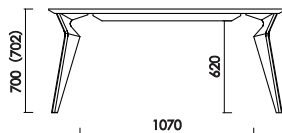

フォルテホワイト (FRW)

メラミンヒッコリーホワイト (MHW)

材 質/メラミン

テーブル160

W:1600×D:900×H:700 才数:9.1
(メラミン天板 H:702)

テーブル180

W:1800×D:900×H:700 才数:9.9
(メラミン天板 H:702)

テーブル210