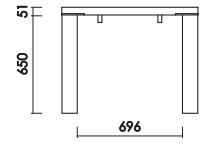

天板170+脚
W:1704×D:904×H:701 才数:9.3

天板180+脚
W:1804×D:904×H:701 才数:9.7

天板190+脚
W:1904×D:904×H:701 才数:10.1

天板200+脚
W:2004×D:904×H:701 才数:10.5

品番	カラー (突板天板)	(脚)	定価 (税別)
天板170+脚	 <p>W:1704 D:904 H:701 脚間:1496 才数:9.3</p>	アイボリーオークW (IOW)	¥186,000
		フロストグレーW (FGW)	
天板180+脚	 <p>W:1804 D:904 H:701 脚間:1596 才数:9.7</p>	アイボリーオークW (IOW)	¥192,000
		フロストグレーW (FGW)	
天板190+脚	 <p>W:1904 D:904 H:701 脚間:1696 才数:10.1</p>	アイボリーオークW (IOW)	¥210,000
		フロストグレーW (FGW)	
天板200+脚	 <p>W:2004 D:904 H:701 脚間:1796 才数:10.5</p>	アイボリーオークW (IOW)	¥216,000
		フロストグレーW (FGW)	