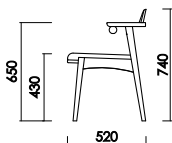

コロ チェア
W:540×D:520×H:740 SH:430 AH:650 才数:9.1

- ・アーム脚
テーブルにチェアをひっかけて
快速にお掃除ができます。
お掃除ロボットも通り抜け可能。

- ・アーム脚色選択可
全6色よりお選びいただけます。
- ・張地選択可
張地をお選びいただけます。

品番	カラー (木部)	(アーム脚)	張地別定価 (税別)				
			Aランク	Bランク	Cランク	Lランク	
コロチェア		ナチュラル (RB) ブラウン (CH) ダークブラウン (UG)	ナチュラル (RB) ブラウン (CH) ダークブラウン (UG) レッド (R) イエロー (Y) グリーン (G)	¥34,000	¥35,000	¥36,000	¥42,000
※張地の色をご指定下さい		W:540 D:520 H:740 SH:430 AH:650 才数:9.1					