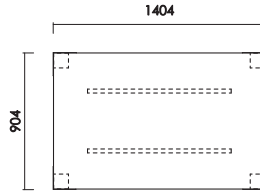

天板130+脚
W:1304×D:904×H:701 才数:7.6

天板140+脚
W:1404×D:904×H:701 才数:8.0

天板150+脚
W:1504×D:904×H:701 才数:8.4

天板160+脚
W:1604×D:904×H:701 才数:8.8

品番	カラー (突板天板)	(脚)	定価 (税別)
天板 130 + 脚		アイボリーオークW (IOW)	¥169,000
		フロストグレーW (FGW)	
天板 140 + 脚		アイボリーオークW (IOW)	¥171,000
		フロストグレーW (FGW)	
天板 150 + 脚		アイボリーオークW (IOW)	¥177,000
		フロストグレーW (FGW)	
天板 160 + 脚		アイボリーオークW (IOW)	¥181,000
		フロストグレーW (FGW)	