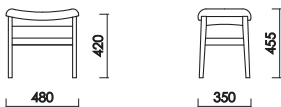

ブラック (BL)
 カラー/ブラック (BL)
 材質/レッドオーク材
 仕上げ/ウレタン塗装

アームSチェア
 W:595×D:622×H:828 SH:420 AH:626 才数:12.4

アームLチェア
 W:595×D:622×H:828 SH:420 AH:626 才数:12.4

スツール
 W:480×D:350×H:455 SH:420 才数:3.3

・張地選択可
 張地をお選びいただけます。