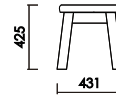

ベンチ 1 1 5
W:1150×D:431×H:425 才数:8.6

ベンチ 1 4 5
W:1450×D:431×H:425 才数:10.9

・張地選択可
張地をお選びいただけます。

531

Dining Bench

品番	カラー (木部)	(張地)	張地別定価 (税別)			
			Aランク	Bランク	Cランク	Lランク
ベンチ115  W:1150 D:431 H:425 才数:8.6	ナチュラル (TN)	レザーホワイト (AL-WH/A)	¥54,000	—	—	—
	ナチュラル (RB)	レザーホワイト (AL-WH/A)	¥54,000	—	—	—
	ブラウン (CH)	レザーホワイト (AL-WH/A)	¥54,000	—	—	—
	ダークブラウン (UG)	レザーホワイト (AL-WH/A)	¥54,000	—	—	—
ベンチ145  W:1450 D:431 H:425 才数:10.9	ナチュラル (TN)	レザーホワイト (AL-WH/A)	¥61,000	—	—	—
	ナチュラル (RB)	レザーホワイト (AL-WH/A)	¥61,000	—	—	—
	ブラウン (CH)	レザーホワイト (AL-WH/A)	¥61,000	—	—	—
	ダークブラウン (UG)	レザーホワイト (AL-WH/A)	¥61,000	—	—	—
オーダー	※色をご指定下さい		¥54,000	¥55,000	¥57,000	¥69,000
オーダー	※色をご指定下さい		¥61,000	¥62,000	¥64,000	¥79,000