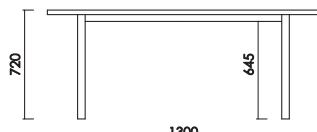

Dテーブル180
W:1800×D:900×H:720 才数:9.7