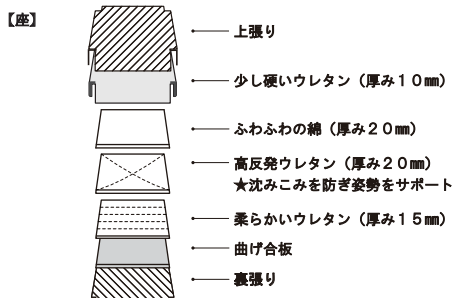

・座り心地のしくみ
 [座・背クッション]
 座と背には密度の異なるウレタンを組み合わせて使用し、
 食事する時、くつろぐ時、それぞれのシーンで最適な座り心地となっています。

JENT

ジェント

Dining Chair

2022.7 改訂

品番	カラー (木部)	(張地)	張地別定価 (税別)	
			Aランク	Cランク (マーブル/ガウチョ)
アームSチェア  W:595 D:622 H:828 SH:420 AH:626 才数:12.4	ナチュラル (OC)	アネルカベージュ (AN-BE/A)	¥76,000	—
	基本色 ブラウン (CH)	アネルカブラック (AN-BK/A)	¥76,000	—
	ブラウン (CH)	レザーブラック (AL-BK/A)	¥76,000	—
	ナチュラル (OC)			
	オーダー ブラウン (CH)	※色をご指定下さい	¥76,000	¥80,000
	ブラック (BL)			
アームLチェア  W:595 D:622 H:828 SH:420 AH:626 才数:12.4	ナチュラル (OC)	アネルカベージュ (AN-BE/A)	¥76,000	—
	基本色 ブラウン (CH)	アネルカブラック (AN-BK/A)	¥76,000	—
	ブラウン (CH)	レザーブラック (AL-BK/A)	¥76,000	—
	ナチュラル (OC)			
	オーダー ブラウン (CH)	※色をご指定下さい	¥76,000	¥80,000
	ブラック (BL)			
スツール  W:480 D:350 H:455 SH:420 才数:3.3	ナチュラル (OC)			
	オーダー ブラウン (CH)	※色をご指定下さい	¥35,000	¥37,000
	ブラック (BL)			