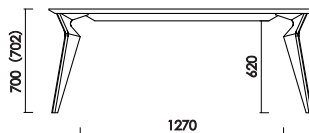

フォルテホワイト (FRW)

メラミンヒッコリーホワイト (MHW)

材 質/メラミン

テーブル160

W:1600×D:900×H:700 才数:9.1
(メラミン天板 H:702)

テーブル180

W:1800×D:900×H:700 才数:9.9
(メラミン天板 H:702)

テーブル210