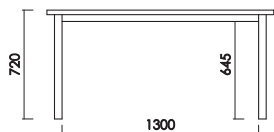

encore

アンコール

ナチュラル (ON)
カラー/オークナチュラル (ON)
材質/ホワイトオーク材 (節有)
仕上げ/セラウッド塗装

ブラウン (RN)
カラー/リアルナットナチュラル (RN)
材質/ウォールナット材 (節有)
仕上げ/セラウッド塗装

Dテーブル150
W:1500×D:900×H:720 才数:8.5