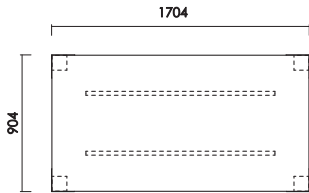

カラー／ロイヤルホワイト (R W)

材 質／MDF材

仕上げ／エナメル塗装

天板170+脚
W:1704×D:904×H:703 才数:9.3

天板180+脚
W:1804×D:904×H:703 才数:9.7

天板190+脚
W:1904×D:904×H:703 才数:10.1

天板200+脚
W:2004×D:904×H:703 才数:10.5

品番	カラー (メラミン天板)	(脚)	定価 (税別)
天板170+脚	メラミン ※天板色をご指定下さい	ナチュラル (RB) ナチュラル (TN) ブラウン (CH) ダークブラウン (UG) ホワイト (RW)	¥198,000
W:1704 D:904 H:703 脚間:1496 才数:9.3			
天板180+脚	メラミン ※天板色をご指定下さい	ナチュラル (RB) ナチュラル (TN) ブラウン (CH) ダークブラウン (UG) ホワイト (RW)	¥203,000
W:1804 D:904 H:703 脚間:1596 才数:9.7			
天板190+脚	メラミン ※天板色をご指定下さい	ナチュラル (RB) ナチュラル (TN) ブラウン (CH) ダークブラウン (UG) ホワイト (RW)	¥245,000
W:1904 D:904 H:703 脚間:1696 才数:10.1			
天板200+脚	メラミン ※天板色をご指定下さい	ナチュラル (RB) ナチュラル (TN) ブラウン (CH) ダークブラウン (UG) ホワイト (RW)	¥246,000
W:2004 D:904 H:703 脚間:1796 才数:10.5			