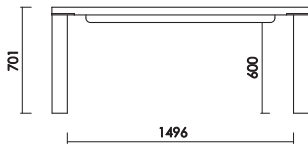

天突板板

アイボリーオークW(10W)
材 質/ホワイトオーク材
仕上げ/セラウッド塗装

フロストグレーW(FGW)
材 質/ホワイトオーク材
仕上げ/セラウッド塗装

脚

ナチュラル (RB)
カラー/リアルビーチナチュラル (RB)
材 質/ビーチ材
仕上げ/セラウッド塗装

ブラウン (CH)
カラー/ショコラ (CH)
材 質/タモ材
仕上げ/ウレタン塗装

ホワイト (RW)
カラー/ロイヤルホワイト (RW)
材 質/MDF材
仕上げ/エナメル塗装

ブラウン (RN)
カラー/リアルナットナチュラル (RN)
材 質/ウォールナット材
仕上げ/セラウッド塗装

ナチュラル (TN)
カラー/タモナチュラル (TN)
材 質/タモ材
仕上げ/セラウッド塗装

ダークブラウン (UG)
カラー/ウエッジカラー (UG)
材 質/タモ材
仕上げ/ウレタン塗装

天板170+脚
W:1704×D:904×H:701 才数:9.3