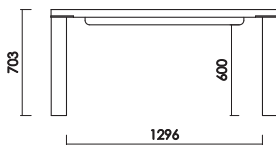

ホワイト (R W)

- カラー／ロイヤルホワイト (R W)
- 材 質／MDF材
- 仕上げ／エナメル塗装

天板130+脚
W:1304×D:904×H:703 才数:7.6

天板140+脚
W:1404×D:904×H:703 才数:8.0

天板150+脚
W:1504×D:904×H:703 才数:8.4

天板160+脚
W:1604×D:904×H:703 才数:8.8

品番	カラー (メラミン天板)	(脚)	定価 (税別)
天板130+脚  W:1304 D:904 H:703 脚間:1096 才数:7.6	メラミン ※天板色をご指定下さい	ナチュラル (RB) ナチュラル (TN) ブラウン (CH) ダークブラウン (UG) ホワイト (RW)	¥187,000
天板140+脚  W:1404 D:904 H:703 脚間:1196 才数:8.0	メラミン ※天板色をご指定下さい	ナチュラル (RB) ナチュラル (TN) ブラウン (CH) ダークブラウン (UG) ホワイト (RW)	¥190,000
天板150+脚  W:1504 D:904 H:703 脚間:1296 才数:8.4	メラミン ※天板色をご指定下さい	ナチュラル (RB) ナチュラル (TN) ブラウン (CH) ダークブラウン (UG) ホワイト (RW)	¥194,000
天板160+脚  W:1604 D:904 H:703 脚間:1396 才数:8.8	メラミン ※天板色をご指定下さい	ナチュラル (RB) ナチュラル (TN) ブラウン (CH) ダークブラウン (UG) ホワイト (RW)	¥196,000