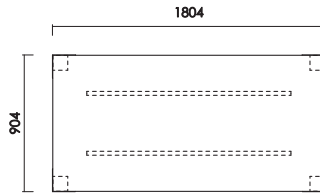

天板170+脚
W:1704×D:904×H:701 才数:9.3

天板180+脚
W:1804×D:904×H:701 才数:9.7

天板190+脚
W:1904×D:904×H:701 才数:10.1

天板200+脚
W:2004×D:904×H:701 才数:10.5

品番	カラー (突板天板)	(脚)	定価 (税別)
天板170+脚	 <p>W:1704 D:904 H:701 脚間:1496 才数:9.3</p>	アイボリーオークW (IOW)	¥186,000
		フロストグレーW (FGW)	
天板180+脚	 <p>W:1804 D:904 H:701 脚間:1596 才数:9.7</p>	アイボリーオークW (IOW)	¥192,000
		フロストグレーW (FGW)	
天板190+脚	 <p>W:1904 D:904 H:701 脚間:1696 才数:10.1</p>	アイボリーオークW (IOW)	¥210,000
		フロストグレーW (FGW)	
天板200+脚	 <p>W:2004 D:904 H:701 脚間:1796 才数:10.5</p>	アイボリーオークW (IOW)	¥216,000
		フロストグレーW (FGW)	