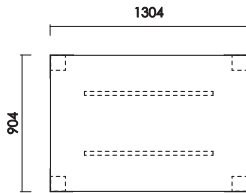

ホワイト (R W)

- カラー／ロイヤルホワイト (R W)
- 材 質／MDF材
- 仕上げ／エナメル塗装

天板130+脚
W:1304×D:904×H:703 才数:7.6

天板140+脚
W:1404×D:904×H:703 才数:8.0

天板150+脚
W:1504×D:904×H:703 才数:8.4

天板160+脚
W:1604×D:904×H:703 才数:8.8

品番	カラー (メラミン天板)	(脚)	定価 (税別)
天板130+脚  W:1304 D:904 H:703 脚間:1096 才数:7.6	メラミン ※天板色をご指定下さい	ナチュラル (RB) ナチュラル (TN) ブラウン (CH) ダークブラウン (UG) ホワイト (RW)	¥187,000
天板140+脚  W:1404 D:904 H:703 脚間:1196 才数:8.0	メラミン ※天板色をご指定下さい	ナチュラル (RB) ナチュラル (TN) ブラウン (CH) ダークブラウン (UG) ホワイト (RW)	¥190,000
天板150+脚  W:1504 D:904 H:703 脚間:1296 才数:8.4	メラミン ※天板色をご指定下さい	ナチュラル (RB) ナチュラル (TN) ブラウン (CH) ダークブラウン (UG) ホワイト (RW)	¥194,000
天板160+脚  W:1604 D:904 H:703 脚間:1396 才数:8.8	メラミン ※天板色をご指定下さい	ナチュラル (RB) ナチュラル (TN) ブラウン (CH) ダークブラウン (UG) ホワイト (RW)	¥196,000