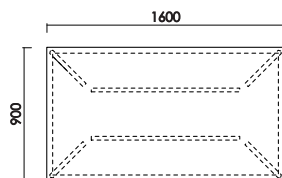

フォルテホワイト (FRW)

メラミンヒッコリーホワイト (MHW)

材 質/メラミン

テーブル160

W:1600×D:900×H:700 才数:9.1
(メラミン天板 H:702)

テーブル180

W:1800×D:900×H:700 才数:9.9
(メラミン天板 H:702)

テーブル210