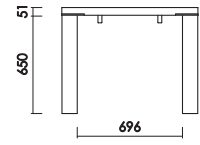

天板170+脚
W:1704×D:904×H:701 才数:9.3

天板180+脚
W:1804×D:904×H:701 才数:9.7

天板190+脚
W:1904×D:904×H:701 才数:10.1

天板200+脚
W:2004×D:904×H:701 才数:10.5

品番	カラー (突板天板)	(脚)	定価 (税別)
天板170+脚	 <p>W:1704 D:904 H:701 脚間:1496 才数:9.3</p>	アイボリーオークW (IOW)	¥186,000
		フロストグレーW (FGW)	
天板180+脚	 <p>W:1804 D:904 H:701 脚間:1596 才数:9.7</p>	アイボリーオークW (IOW)	¥192,000
		フロストグレーW (FGW)	
天板190+脚	 <p>W:1904 D:904 H:701 脚間:1696 才数:10.1</p>	アイボリーオークW (IOW)	¥210,000
		フロストグレーW (FGW)	
天板200+脚	 <p>W:2004 D:904 H:701 脚間:1796 才数:10.5</p>	アイボリーオークW (IOW)	¥216,000
		フロストグレーW (FGW)	