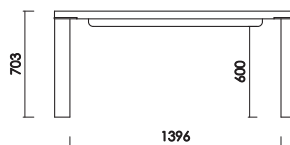

ホワイト (R W)

- カラー／ロイヤルホワイト (R W)
- 材 質／MDF材
- 仕上げ／エナメル塗装

天板130+脚
W:1304×D:904×H:703 才数:7.6

天板140+脚
W:1404×D:904×H:703 才数:8.0

天板150+脚
W:1504×D:904×H:703 才数:8.4

天板160+脚
W:1604×D:904×H:703 才数:8.8

品番	カラー (メラミン天板)	(脚)	定価 (税別)
天板130+脚  W:1304 D:904 H:703 脚間:1096 才数:7.6	メラミン ※天板色をご指定下さい	ナチュラル (RB) ナチュラル (TN) ブラウン (CH) ダークブラウン (UG) ホワイト (RW)	¥187,000
天板140+脚  W:1404 D:904 H:703 脚間:1196 才数:8.0	メラミン ※天板色をご指定下さい	ナチュラル (RB) ナチュラル (TN) ブラウン (CH) ダークブラウン (UG) ホワイト (RW)	¥190,000
天板150+脚  W:1504 D:904 H:703 脚間:1296 才数:8.4	メラミン ※天板色をご指定下さい	ナチュラル (RB) ナチュラル (TN) ブラウン (CH) ダークブラウン (UG) ホワイト (RW)	¥194,000
天板160+脚  W:1604 D:904 H:703 脚間:1396 才数:8.8	メラミン ※天板色をご指定下さい	ナチュラル (RB) ナチュラル (TN) ブラウン (CH) ダークブラウン (UG) ホワイト (RW)	¥196,000