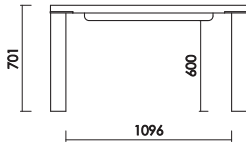

天板130+脚
W:1304×D:904×H:701 才数:7.6

天板140+脚
W:1404×D:904×H:701 才数:8.0

天板150+脚
W:1504×D:904×H:701 才数:8.4

天板160+脚
W:1604×D:904×H:701 才数:8.8

品番	カラー (突板天板)	(脚)	定価 (税別)
天板 130 + 脚		アイボリーオークW (IOW)	¥169,000
		フロストグレーW (FGW)	
天板 140 + 脚		アイボリーオークW (IOW)	¥171,000
		フロストグレーW (FGW)	
天板 150 + 脚		アイボリーオークW (IOW)	¥177,000
		フロストグレーW (FGW)	
天板 160 + 脚		アイボリーオークW (IOW)	¥181,000
		フロストグレーW (FGW)	