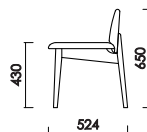

チェア

W:460×D:578×H:824 SH:430 才数:12.4※

※1梱包2脚入り。

1脚出荷の場合も同才数です。

セティ118+

W:1180×D:524×H:650 SH:430 才数:17.4

セティ138+

W:1380×D:524×H:650 SH:430 才数:20.3