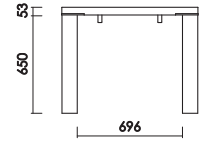

ホワイト (R W)

- カラー／ロイヤルホワイト (R W)
- 材 質／MDF材
- 仕上げ／エナメル塗装

天板130+脚
W:1304×D:904×H:703 才数:7.6

天板140+脚
W:1404×D:904×H:703 才数:8.0

天板150+脚
W:1504×D:904×H:703 才数:8.4

天板160+脚
W:1604×D:904×H:703 才数:8.8

品番	カラー (メラミン天板)	(脚)	定価 (税別)
天板130+脚  W:1304 D:904 H:703 脚間:1096 才数:7.6	メラミン ※天板色をご指定下さい	ナチュラル (RB) ナチュラル (TN) ブラウン (CH) ダークブラウン (UG) ホワイト (RW)	¥187,000
天板140+脚  W:1404 D:904 H:703 脚間:1196 才数:8.0	メラミン ※天板色をご指定下さい	ナチュラル (RB) ナチュラル (TN) ブラウン (CH) ダークブラウン (UG) ホワイト (RW)	¥190,000
天板150+脚  W:1504 D:904 H:703 脚間:1296 才数:8.4	メラミン ※天板色をご指定下さい	ナチュラル (RB) ナチュラル (TN) ブラウン (CH) ダークブラウン (UG) ホワイト (RW)	¥194,000
天板160+脚  W:1604 D:904 H:703 脚間:1396 才数:8.8	メラミン ※天板色をご指定下さい	ナチュラル (RB) ナチュラル (TN) ブラウン (CH) ダークブラウン (UG) ホワイト (RW)	¥196,000