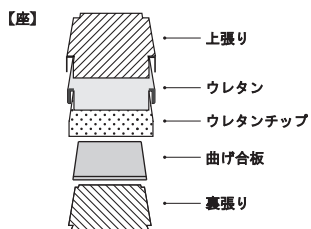

・座り心地のしくみ

【座・背クッション】

座には密度の異なるウレタンを組み合わせ使用し、
背のクッション性とのバランスにこだわった座り心地となっています。