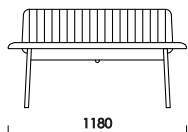

チェア

W:460×D:578×H:824 SH:430 才数:12.4※

※1梱包2脚入り。

1脚出荷の場合も同才数です。

セティ118+

W:1180×D:524×H:650 SH:430 才数:17.4

セティ138+

W:1380×D:524×H:650 SH:430 才数:20.3