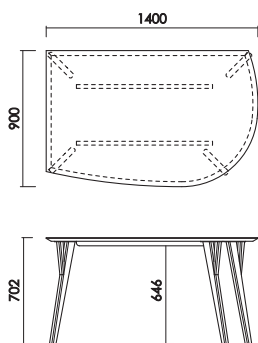

仕上げ／ウレタン塗装

天板140L+脚
W:1400×D:900×H:702 才数:5.5

天板160L+脚
W:1600×D:900×H:702 才数:6.0

【脚間寸法】

・天板反転オーダーあり

※脚間寸法は地面より430mmの高さでの表示です。

品番	カラー (メラミン天板)	(脚)	定価 (税別)
天板140L+脚  W:1400 D:900 H:702 才数:5.5	メラミン ※天板色をご指定下さい	ナチュラル (RB) ブラウン (CH) ダークブラウン (UG)	¥140,000
天板160L+脚  W:1600 D:900 H:702 才数:6.0	メラミン ※天板色をご指定下さい	ナチュラル (RB) ブラウン (CH) ダークブラウン (UG)	¥148,000