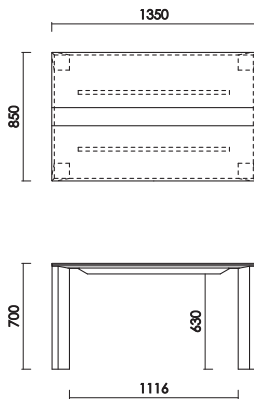

グレー (C I G)

カラー/アイアングレー (C I G)

材 質/セラミック

テーブル135
W:1350×D:850×H:700 才数:7.8

テーブル165
W:1650×D:850×H:700 才数:8.9

※セラミックは、
焼成の際に原料となる成分に反応し、
点状の焼きシミがある場合がございます。

テーブル180
W:1800×D:850×H:700 才数:9.4

テーブル210
W:2100×D:850×H:700 才数:11.3
※210のみ中脚付き