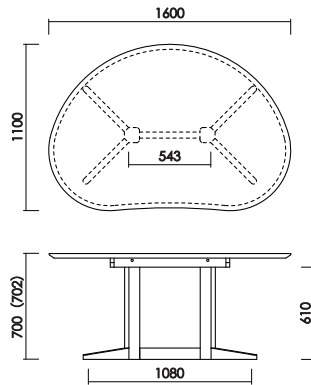

テーブル160
W:1600×D:1100×H:700 才数:20.4
(メラミン天板 H:702)

テーブル180
W:1800×D:1100×H:700 才数:21.3
(メラミン天板 H:702)

・2本脚タイプ
座るときに邪魔にならず、
どこにでも椅子を置くことができ、
フレキシブルなレイアウトが可能です。

・天板オーダー色あり

！注意！
・突板天板とメラミン天板では
天板の面形が異なります。

[突板天板]