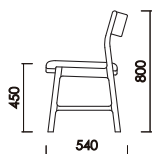

510

450

540

800

チェア

W:510×D:540×H:800 SH:450 才数:14.2※

※1 梱包2脚入り。

1脚出荷の場合も同才数です。