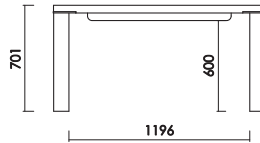

天板130+脚
W:1304×D:904×H:701 才数:7.6

天板140+脚
W:1404×D:904×H:701 才数:8.0

天板150+脚
W:1504×D:904×H:701 才数:8.4

天板160+脚
W:1604×D:904×H:701 才数:8.8

品番	カラー (突板天板)	(脚)	定価 (税別)
天板 130 + 脚		アイボリーオークW (IOW)	¥169,000
		フロストグレーW (FGW)	
天板 140 + 脚		アイボリーオークW (IOW)	¥171,000
		フロストグレーW (FGW)	
天板 150 + 脚		アイボリーオークW (IOW)	¥177,000
		フロストグレーW (FGW)	
天板 160 + 脚		アイボリーオークW (IOW)	¥181,000
		フロストグレーW (FGW)	