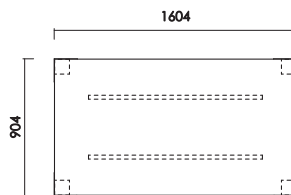

天板130+脚
W:1304×D:904×H:701 才数:7.6

天板140+脚
W:1404×D:904×H:701 才数:8.0

天板150+脚
W:1504×D:904×H:701 才数:8.4

天板160+脚
W:1604×D:904×H:701 才数:8.8

品番	カラー (突板天板)	(脚)	定価 (税別)
天板 130 + 脚		アイボリーオークW (IOW)	¥169,000
		フロストグレーW (FGW)	
天板 140 + 脚		アイボリーオークW (IOW)	¥171,000
		フロストグレーW (FGW)	
天板 150 + 脚		アイボリーオークW (IOW)	¥177,000
		フロストグレーW (FGW)	
天板 160 + 脚		アイボリーオークW (IOW)	¥181,000
		フロストグレーW (FGW)	