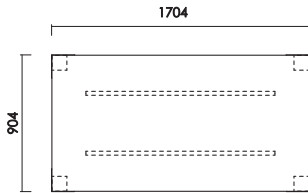

天突板板

アイボリーオークW(10W)
材 質/ホワイトオーク材
仕上げ/セラウッド塗装

フロストグレーW(FGW)
材 質/ホワイトオーク材
仕上げ/セラウッド塗装

脚

ナチュラル (RB)
カラー/リアルビーチナチュラル (RB)
材 質/ビーチ材
仕上げ/セラウッド塗装

ブラウン (CH)
カラー/ショコラ (CH)
材 質/タモ材
仕上げ/ウレタン塗装

ホワイト (RW)
カラー/ロイヤルホワイト (RW)
材 質/MDF材
仕上げ/エナメル塗装

ブラウン (RN)
カラー/リアルナットナチュラル (RN)
材 質/ウォールナット材
仕上げ/セラウッド塗装

ナチュラル (TN)
カラー/タモナチュラル (TN)
材 質/タモ材
仕上げ/セラウッド塗装

ダークブラウン (UG)
カラー/ウエッジカラー (UG)
材 質/タモ材
仕上げ/ウレタン塗装

天板170+脚
W:1704×D:904×H:701 才数:9.3