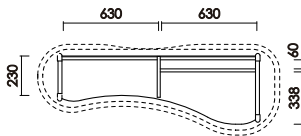

### 【菱形棚板】

奥行: 230 - 338mm

| 品番 | カラー | 定価 (税別) |
|----|-----|---------|
|----|-----|---------|