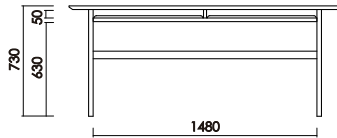

デスク180
W:1800×D:600×H:730 才数:6.0

Orange

オランジュ

ナチュラル

カラー/天板 オークカラー (OC)
脚 オークカラー (OC)
材質/天板 レッドオーク突板
脚 レッドオーク材
仕上げ/天板 セラウッド塗装
脚 セラウッド塗装

ブラウン

カラー/天板 リアルナットナチュラル (RN)
脚 ショコラ (CH)
材質/天板 ウォールナット突板
脚 レッドオーク材
仕上げ/天板 セラウッド塗装
脚 ウレタン塗装