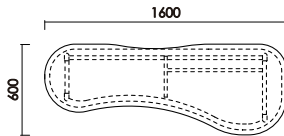

Orange

オランジュ

ナチュラル

カラー/天板 オークカラー (OC)
脚 オークカラー (OC)
材質/天板 レッドオーク突板
脚 レッドオーク材
仕上げ/天板 セラウッド塗装
脚 セラウッド塗装

ブラウン

カラー/天板 リアルナットナチュラル (RN)
脚 ショコラ (CH)
材質/天板 ウォールナット突板
脚 レッドオーク材
仕上げ/天板 セラウッド塗装
脚 ウレタン塗装

デスク160
W:1600×D:600×H:730 才数:5.4