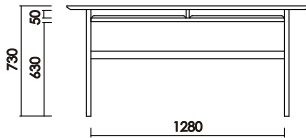

Orange

オランジュ

ナチュラル

カラー/天板 オークカラー (OC)
脚 オークカラー (OC)
材質/天板 レッドオーク突板
脚 レッドオーク材
仕上げ/天板 セラウッド塗装
脚 セラウッド塗装

ブラウン

カラー/天板 リアルナットナチュラル (RN)
脚 ショコラ (CH)
材質/天板 ウォールナット突板
脚 レッドオーク材
仕上げ/天板 セラウッド塗装
脚 ウレタン塗装

デスク160
W:1600×D:600×H:730 才数:5.4