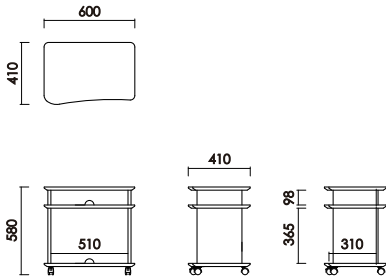

Orange

オランジュ

ナチュラル
カラー/オークカラー (OC)
材 質/レッドオーク突板
仕上げ/セラウッド塗装

ブラウン
カラー/リアルナットナチュラル (RN)
材 質/ウォールナット突板
仕上げ/セラウッド塗装

ワゴン

W:600×D:410×H:580 才数:5.3