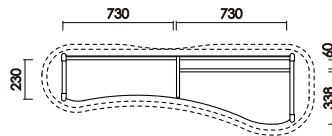

### 【菱形棚板】

奥行: 230 - 338mm

| 品番 | カラー | 定価 (税別) |
|----|-----|---------|
|----|-----|---------|