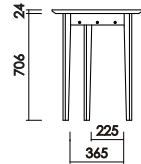

Orange

オランジュ

ナチュラル

カラー/天板 オークカラー (OC)
脚 オークカラー (OC)
材質/天板 レッドオーク突板
脚 レッドオーク材
仕上げ/天板 セラウッド塗装
脚 セラウッド塗装

ブラウン

カラー/天板 リアルナットナチュラル (RN)
脚 ショコラ (CH)
材質/天板 ウォールナット突板
脚 レッドオーク材
仕上げ/天板 セラウッド塗装
脚 ウレタン塗装

デスク160
W:1600×D:600×H:730 才数:5.4