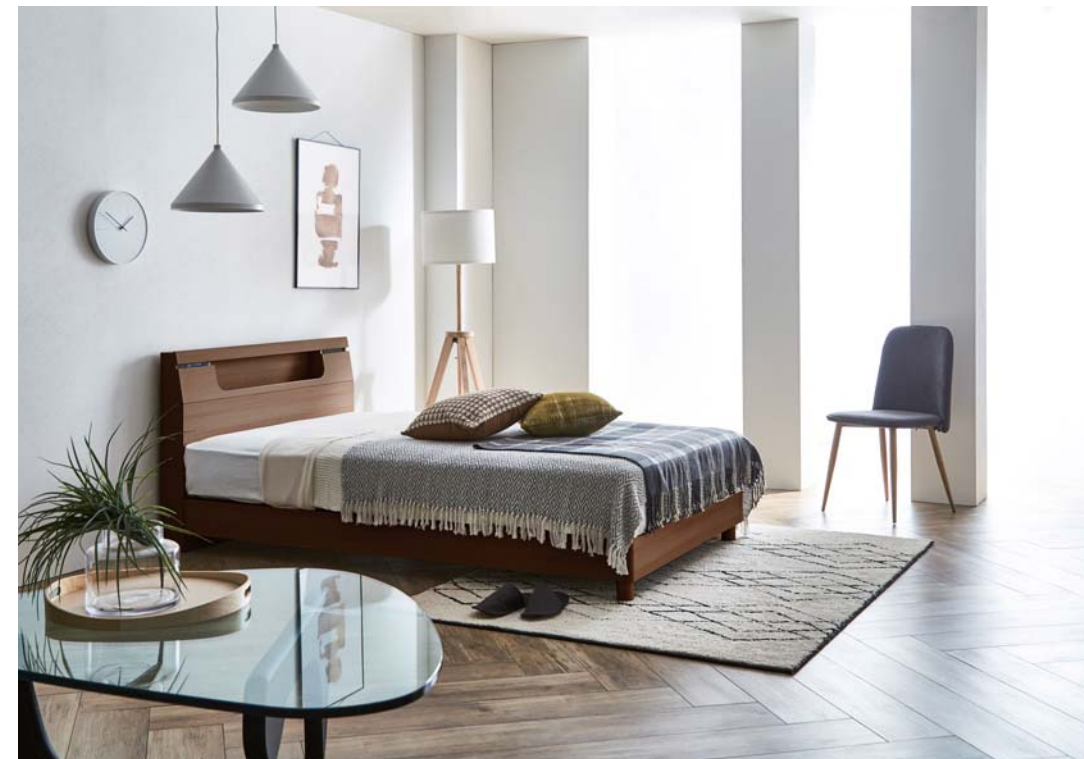

caprice II semi double leg type lightbrown color