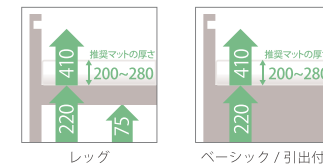

床高 / 床下 / 厚さ

- … 2口スライドコンセント付き
- … ヘッドボード照明付き