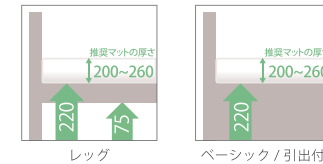

床高 / 床下 / 厚さ

ナチュラル