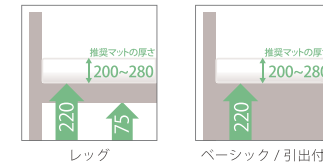

床高 / 床下 / 厚さ

ナチュラル