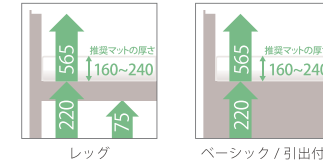

床高 / 床下 / 厚さ

… 2口スライドコンセント付き