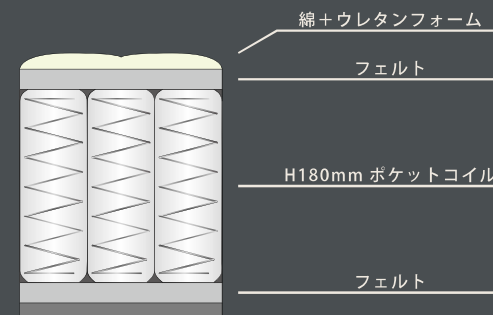

D : 660 個

内部構造

生地について

柔らかな風合いと伸縮性、吸湿発散性に優れたニット生地を使用しました。

サイズ

価格

才数

S W 970 × D1950 × H215 ￥35,000 税抜 (￥38,500 税込) 14.8 才