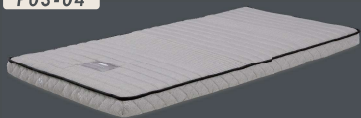

ポケットコイル
平行配列3ゾーン構造

コイル数

S : 324 個

SD : 405 個

D : 486 個

内部構造

生地について

夏面にはひんやりとした肌触りの【クール生地】を使用しました。
冬面にはしっとり柔らかな肌触りの【竹炭生地】を使用しました。

サイズ

価格

SW-11

P03-04

S W 970×D1950×H110 ￥28,750 税抜
(￥31,625 税込)

※Sサイズのみ

SW-21X SOFT

P05-06