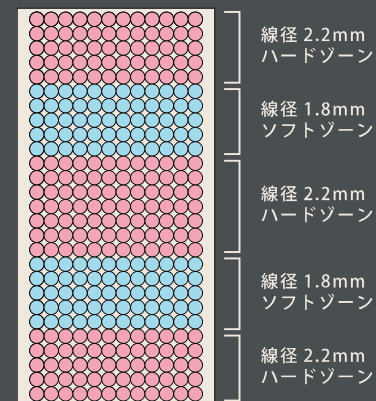

ポケットコイル

ポケットコイル
平行配列3ゾーン構造

コイル数

S : 450 個

SD : 570 個

D : 660 個

内部構造

生地について

肌と環境に優しいオーガニックコットン生地を採用しました。

SW-27

トップの《スーパーソフトフォーム》が身体への圧力を分散します。

頭、肩、腰、太股、足の5ゾーンに硬さを調整することで
寝姿勢を正しく保持します。

竹繊維
ニット生地

サイズ	価格	才数
S W 970 × D1950 × H270	¥52,000 税抜 (¥57,200 税込)	20 才
SD W1200 × D1950 × H270	¥63,750 税抜 (¥70,125 税込)	24 才
D W1400 × D1950 × H270	¥76,250 税抜 (¥83,875 税込)	28 才

ポケットコイル

ポケットコイル
平行配列5ゾーン構造

コイル数

S : 450 個

SD : 648 個

D : 756 個

内部構造

生地について