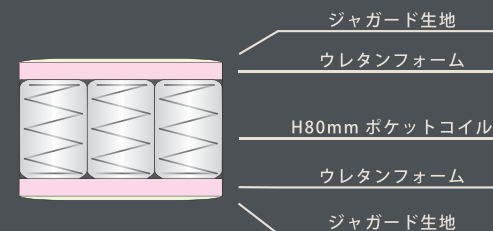

SW-11

コンパクトに収納することができる

三つ折りポケットコイルマットレス。

多くのポケットコイルが高い点弾性を実現しました。

厚さ 110 mm で二段ベッドにも使用可能です。

ジャガード
生地

サイズ

価格

才数

S W 970 × D1950 × H110

¥28,750 税抜 (¥31,625 税込)

7才

※三つ折りの状態で梱包しお届けいたします。Sのみのサイズ展開です。

ポケットコイル

線径 2.2mm

コイル数

S: 450個

内部構造

生地について

ジャガード生地 (ポリエステル・ポリプロピレン)

SW-21X ソフト SOFT

点弾性に優れたポケットコイルを使用したマットレス。
柔らかめのポケットコイルが**体圧をしっかりと分散**します。
吸湿発散性に優れた柔らかな風合いの**ニット生地**が
 快適な寝心地をサポートします。

ニット生地

サイズ	価格	才数
S W 970 × D1950 × H215	¥32,500 税抜 (¥35,750 税込)	14.8 才
SD W1200 × D1950 × H215	¥40,000 税抜 (¥44,000 税込)	18.2 才
D W1400 × D1950 × H215	¥47,500 税抜 (¥52,250 税込)	21.4 才