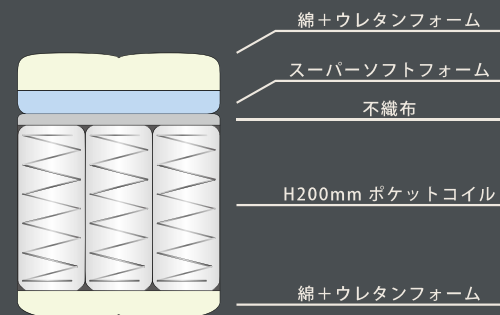

肌と環境に優しいオーガニックコットン生地を採用しました。

SW-27

トップの《スーパーソフトフォーム》が身体への圧力を分散します。

頭、肩、腰、太股、足の5ゾーンに硬さを調整することで
寝姿勢を正しく保持します。

竹繊維
ニット生地

サイズ	価格	才数
S W 970 × D1950 × H270	¥52,000 税抜 (¥57,200 税込)	20 才
SD W1200 × D1950 × H270	¥63,750 税抜 (¥70,125 税込)	24 才
D W1400 × D1950 × H270	¥76,250 税抜 (¥83,875 税込)	28 才

ポケットコイル

ポケットコイル
平行配列5ゾーン構造

コイル数

S : 450 個

SD : 648 個

D : 756 個

内部構造

生地について