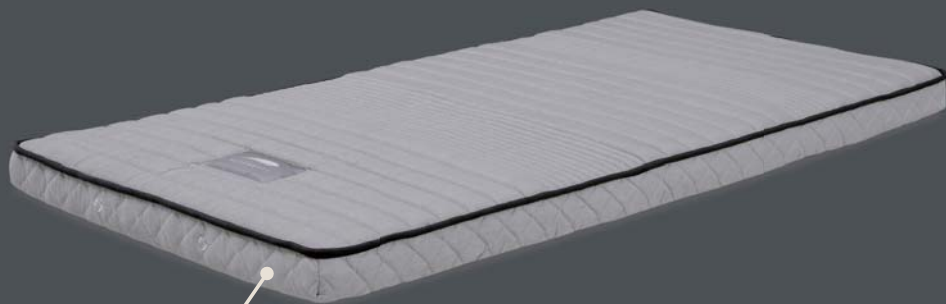

SW-11

コンパクトに収納することができる

三つ折りポケットコイルマットレス。

多くのポケットコイルが高い点弾性を実現しました。

厚さ 110 mm で二段ベッドにも使用可能です。

ジャガード
生地

サイズ

価格

S: 450個

内部構造

生地について

ジャガード生地 (ポリエステル・ポリプロピレン)

SW-21X ソフト SOFT

点弾性に優れたポケットコイルを使用したマットレス。
柔らかめのポケットコイルが**体圧をしっかりと分散**します。
吸湿発散性に優れた柔らかな風合いの**ニット生地**が
 快適な寝心地をサポートします。

ニット生地

サイズ	価格	才数
S W 970 × D1950 × H215	¥32,500 税抜 (¥35,750 税込)	14.8 才
SD W1200 × D1950 × H215	¥40,000 税抜 (¥44,000 税込)	18.2 才
D W1400 × D1950 × H215	¥47,500 税抜 (¥52,250 税込)	21.4 才