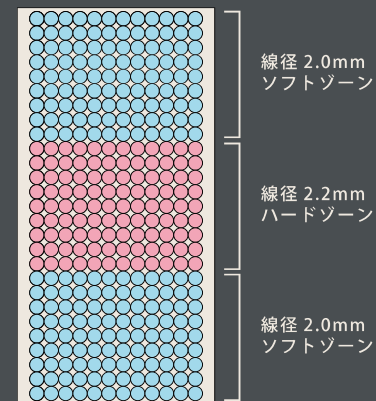

D : 660 個

内部構造

生地について

柔らかな風合いと伸縮性、吸湿発散性に優れたニット生地を使用しました。

サイズ

価格

才数

S W 970 × D1950 × H215 ￥35,000 税抜 (￥38,500 税込) 14.8 才

SD W1200 × D1950 × H215 ￥42,500 税抜 (￥46,750 税込) 18.2 才

D W1400 × D1950 × H215 ￥50,000 税抜 (￥55,000 税込) 21.4 才

SW-23

頭肩、背腰、太股 足先の**3ゾーン**に

硬さを調整しました。

体重比率の高い背腰を少し硬めに設定することで

寝姿勢を正しく保持します。

ニット生地

サイズ	価格	才数
S W 970 × D1950 × H230	¥42,500 税抜 (¥46,750 税込)	17 才
SD W1200 × D1950 × H230	¥51,250 税抜 (¥56,375 税込)	21 才
D W1400 × D1950 × H230	¥60,000 税抜 (¥66,000 税込)	24 才

ポケットコイル

ポケットコイル
平行配列3ゾーン構造

コイル数

S : 450 個