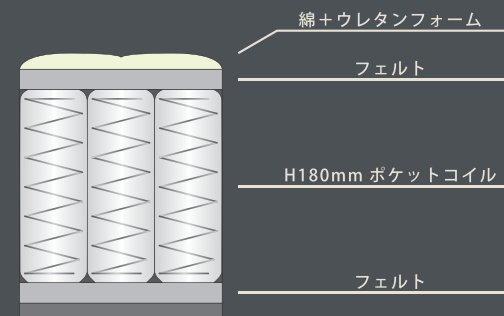

SW-11

コンパクトに収納することができる

三つ折りポケットコイルマットレス。

多くのポケットコイルが高い点弾性を実現しました。

厚さ 110 mm で二段ベッドにも使用可能です。

ジャガード
生地

サイズ

価格

S: 450個

内部構造

生地について

ジャガード生地 (ポリエステル・ポリプロピレン)

SW-21X ソフト SOFT

点弾性に優れたポケットコイルを使用したマットレス。
柔らかめのポケットコイルが**体圧をしっかりと分散**します。
吸湿発散性に優れた柔らかな風合いの**ニット生地**が
 快適な寝心地をサポートします。

ニット生地

サイズ	価格	才数
S W 970 × D1950 × H215	¥32,500 税抜 (¥35,750 税込)	14.8 才
SD W1200 × D1950 × H215	¥40,000 税抜 (¥44,000 税込)	18.2 才
D W1400 × D1950 × H215	¥47,500 税抜 (¥52,250 税込)	21.4 才

ポケットコイル

コイル数
S : 450 個
SD : 570 個
D : 660 個

内部構造

生地について

柔らかな風合いと伸縮性、吸湿発散性に優れたニット生地を使用しました。

SW-21X ^{ハード} HARD

点弾性に優れたポケットコイルを使用したマットレス。

硬めに設定したポケットコイルが**正しい寝姿勢を保持**します。