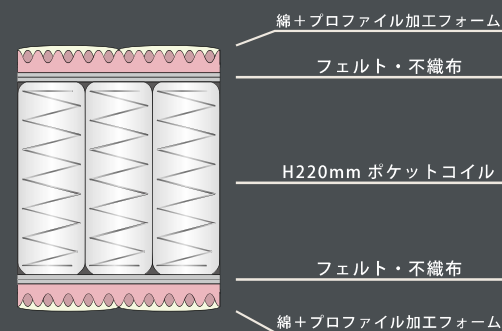

頭肩、背腰、太股 足先の3ゾーンに硬さを調整することで

寝姿勢を正しく保持します。

両面使用可能

ニット生地

サイズ	価格	才数
S W 970 × D1950 × H280	¥46,250 税抜 (¥50,875 税込)	20 才
SD W1200 × D1950 × H280	¥56,250 税抜 (¥61,875 税込)	25 才
D W1400 × D1950 × H280	¥67,500 税抜 (¥74,250 税込)	29 才

ポケットコイル

ポケットコイル
平行配列3ゾーン構造

コイル数

S : 450 個

SD : 570 個

D : 660 個

内部構造

生地について