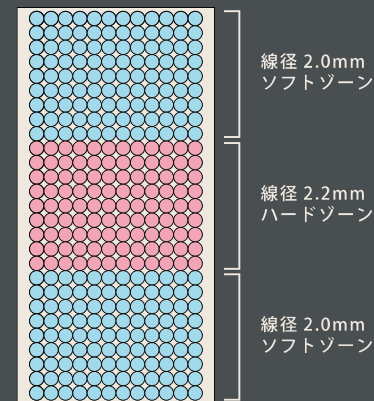

ピロートップに《スーパーソフトウレタンフォーム》

を使用して**快適な寝心地**を実現しました。

オーガニック
コットン

サイズ	価格	才数
S W 970 × D1950 × H240	¥46,250 税抜 (¥50,875 税込)	18才
SD W1200 × D1950 × H240	¥57,500 税抜 (¥63,250 税込)	22才
D W1400 × D1950 × H240	¥67,500 税抜 (¥74,250 税込)	26才

ポケットコイル

ポケットコイル
平行配列3ゾーン構造

コイル数

S : 450 個

SD : 570 個

D : 660 個

内部構造

生地について