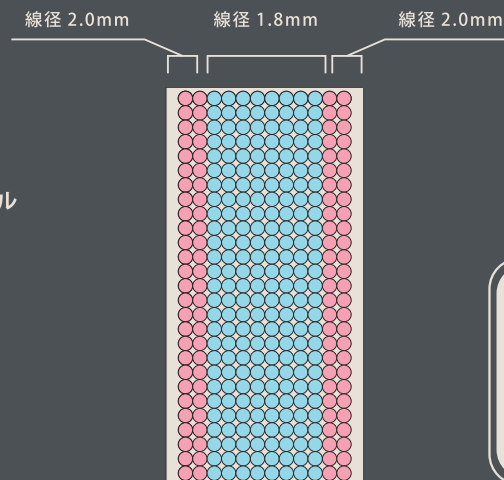

ポケットコイル

コイル数
S : 450 個
SD : 570 個
D : 660 個