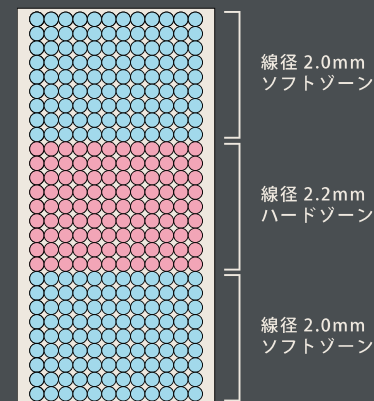

頭肩、背腰、太股 足先の3ゾーンに硬さを調整することで

寝姿勢を正しく保持します。

両面使用可能

ニット生地

サイズ	価格	才数
S W 970 × D1950 × H280	¥46,250 税抜 (¥50,875 税込)	20 才
SD W1200 × D1950 × H280	¥56,250 税抜 (¥61,875 税込)	25 才
D W1400 × D1950 × H280	¥67,500 税抜 (¥74,250 税込)	29 才

ポケットコイル

ポケットコイル
平行配列3ゾーン構造

コイル数

S : 450 個

SD : 570 個

D : 660 個

内部構造

生地について