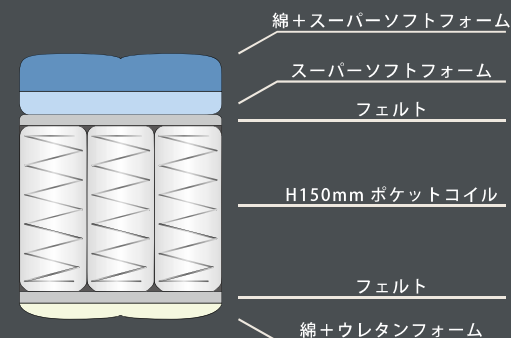

ピロートップに《スーパーソフトウレタンフォーム》

を使用して**快適な寝心地**を実現しました。

オーガニック
コットン

サイズ	価格	才数
S W 970 × D1950 × H240	¥46,250 税抜 (¥50,875 税込)	18才
SD W1200 × D1950 × H240	¥57,500 税抜 (¥63,250 税込)	22才
D W1400 × D1950 × H240	¥67,500 税抜 (¥74,250 税込)	26才

ポケットコイル

ポケットコイル
平行配列3ゾーン構造

コイル数

S : 450 個

SD : 570 個

D : 660 個

内部構造

生地について

肌と環境に優しいオーガニックコットン生地を採用しました。

SW-27

トップの《スーパーソフトフォーム》が身体への圧力を分散します。

頭、肩、腰、太股、足の5ゾーンに硬さを調整することで
寝姿勢を正しく保持します。

竹繊維
ニット生地

サイズ	価格	才数
S W 970 × D1950 × H270	¥52,000 税抜 (¥57,200 税込)	20 才
SD W1200 × D1950 × H270	¥63,750 税抜 (¥70,125 税込)	24 才
D W1400 × D1950 × H270	¥76,250 税抜 (¥83,875 税込)	28 才