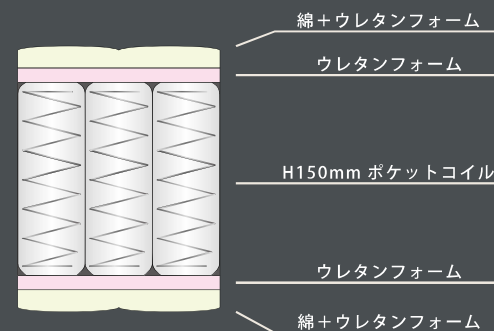

SD W1200 × D1950 × H215 ￥42,500 税抜 (￥46,750 税込) 18.2 才

D W1400 × D1950 × H215 ￥50,000 税抜 (￥55,000 税込) 21.4 才

SW-23

頭肩、背腰、太股 足先の**3ゾーン**に

硬さを調整しました。

体重比率の高い背腰を少し硬めに設定することで

寝姿勢を正しく保持します。

ニット生地

サイズ	価格	才数
S W 970 × D1950 × H230	¥42,500 税抜 (¥46,750 税込)	17 才
SD W1200 × D1950 × H230	¥51,250 税抜 (¥56,375 税込)	21 才
D W1400 × D1950 × H230	¥60,000 税抜 (¥66,000 税込)	24 才

ポケットコイル

ポケットコイル
平行配列3ゾーン構造

コイル数

S : 450 個

SD : 570 個

D : 660 個

内部構造

生地について

柔らかな風合いと伸縮性、吸湿発散性に優れたニット生地を使用しました。

SW-24

頭肩、背腰、太股 足先の**3ゾーン**に硬さを調整することで

寝姿勢を正しく保持します。

ピロートップに《スーパーソフトウレタンフォーム》

を使用して**快適な寝心地**を実現しました。

オーガニック
コットン

サイズ	価格	才数
S W 970 × D1950 × H240	¥46,250 税抜 (¥50,875 税込)	18才
SD W1200 × D1950 × H240	¥57,500 税抜 (¥63,250 税込)	22才
D W1400 × D1950 × H240	¥67,500 税抜 (¥74,250 税込)	26才