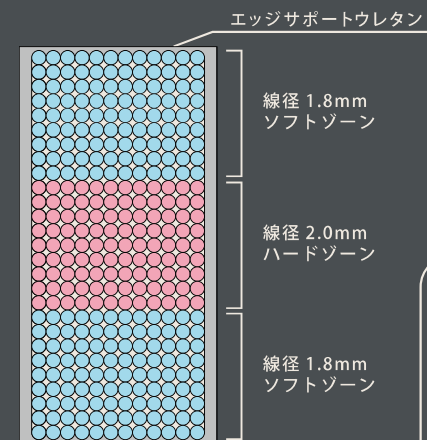

柔らかな風合いと伸縮性、吸湿発散性に優れたニット生地を使用しました。

SW-RE33

夏冬リバーシブルに使える**両面ピロートップ仕様**のマットレス。

夏面には**クール生地**、冬面には**竹炭生地**を使用しました。

鉄枠線が無いヨーロッパ仕様のマットレスですので

端まで心地よく快適な寝心地です。

両面使用可能

冬面
竹炭生地

夏面
クール生地

サイズ

価格

才数

S W 970 × D1950 × H330 ￥70,000 税抜 (￥77,000 税込) 23 才

SD W1200 × D1950 × H330 ￥85,000 税抜 (￥93,500 税込) 29 才

D W1400 × D1950 × H330 ￥101,250 税抜 (￥111,375 税込) 33 才

ポケットコイル

ポケットコイル
平行配列3ゾーン構造

コイル数

S : 324 個

SD : 405 個

D : 486 個

内部構造

生地について

夏面にはひんやりとした肌触りの【クール生地】を使用しました。
冬面にはしっとり柔らかな肌触りの【竹炭生地】を使用しました。