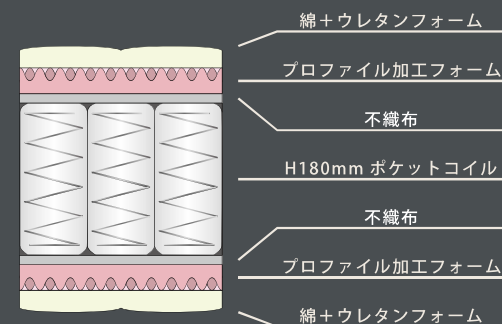

夏面
クール生地

サイズ

価格

才数

S W 970 × D1950 × H330 ￥70,000 税抜 (￥77,000 税込) 23 才

SD W1200 × D1950 × H330 ￥85,000 税抜 (￥93,500 税込) 29 才

D W1400 × D1950 × H330 ￥101,250 税抜 (￥111,375 税込) 33 才

ポケットコイル

ポケットコイル
平行配列3ゾーン構造

コイル数

S : 324 個

SD : 405 個

D : 486 個

内部構造

生地について

夏面にはひんやりとした肌触りの【クール生地】を使用しました。
冬面にはしっとり柔らかな肌触りの【竹炭生地】を使用しました。

サイズ

価格

SW-11

P03-04

S W 970×D1950×H110 ￥28,750 税抜
(￥31,625 税込)

※Sサイズのみ

SW-21X SOFT

P05-06