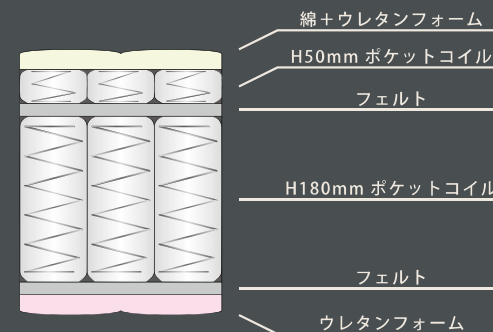

内部構造

生地について

防臭、抗菌作用のある吸湿発散性に優れた竹炭ニット生地を使用しました。