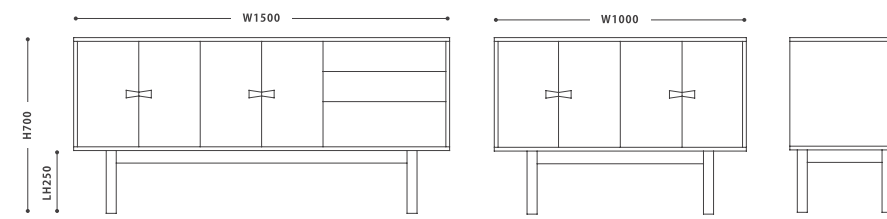

Sideboard TUSKER 150

Sideboard TUSKER 100