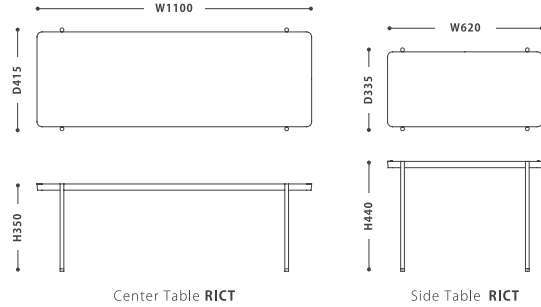

無垢材の天板にスチールの脚がすっと伸びたセンターテーブル&サイドテーブル。
センターテーブルとサイドテーブルを組み合わせれば、
空間にアクセントをもたらしてくれます。

Center & Side Table RICT センター&サイドテーブル リクト

SIZE :	PRICE :
【CENTER TABLE】 W 1100 D 415 H 350	【CENTER TABLE】 O : ¥ 28,000 税抜 (¥ 30,800 税込)
【 SIDE TABLE 】 W 620 D 335 H 440	WN : ¥ 32,000 税抜 (¥ 35,200 税込)
	【 SIDE TABLE 】 O : ¥ 17,000 税抜 (¥ 18,700 税込)
	WN : ¥ 19,000 税抜 (¥ 20,900 税込)

1. **COLOR :**
2. WN ウォールナット
   - O オークナチュラル

1. **MATERIAL :**
2. WN ウォールナット無垢材 (天板) ポリウレタン塗装、スチール (脚)
   - O オーク無垢材 (天板) ポリウレタン塗装、スチール (脚)