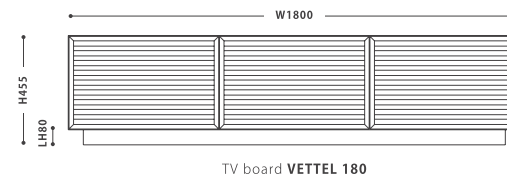

↓大容量の引出し収納