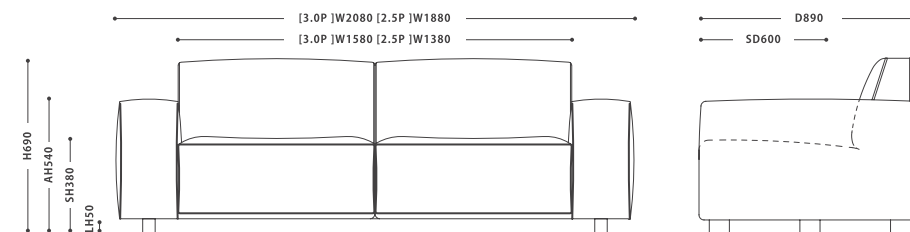

Sofa BURO II ソファ プロII

どっしりとしたソリッド感のあるモダンなロータイプソファ。
ボクシーなデザインながら程よい柔らかさで、お昼寝にも良さそうです。
ひとクセある縫製が少しだけ個性をプラスします。

SIZE :		PRICE :	
【3P】	W 2080 D 890 H 690 SH 380	【3P】	¥ 120,000 税抜 (¥ 132,000 税込)
【2.5P】	W 1880 D 890 H 690 SH 380	【2.5P】	¥ 115,000 税抜 (¥ 126,500 税込)

COLOR : ダークブルー (BT-23)

MATERIAL : 背面：ウレタンフォーム、シリコンフィル
座面：ウレタンフォーム、シリコンフィル
座面下構造：Sパネ、ウェーピングベルト 脚部：ホワイトアッシュ
張地：ファブリック (ポリエステル)

NOTE : 張り込み仕様
最低搬入間口：640 mm

Sofa BURO