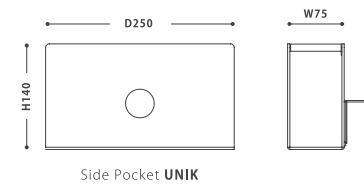

Side Pocket UNIK

サイドポケット ユニック

SIZE : PRICE :
【SIDE POCKET】 W 75 D 250 H 140 (本体寸法) 【SIDE POCKET】 ¥ 5,800 税抜 (¥ 6,380 税込)

COLOR :
WN ウォールナット
O オークナチュラル

MATERIAL :
WN ウォールナット無垢材 ポリウレタン塗装、スチール 粉体塗装
O オーク無垢材 ポリウレタン塗装、スチール 粉体塗装

NOTE :
ベッドフレームユニック専用 (他のベッドフレームでは取付不可)

サイドフレームに直接取り付けられるポケットタイプの収納。
ベッド周りの小物や本、ティッシュなどを収納できます。
木製の蓋付きで、メガネやスマートホンなどを置くのにも便利です。