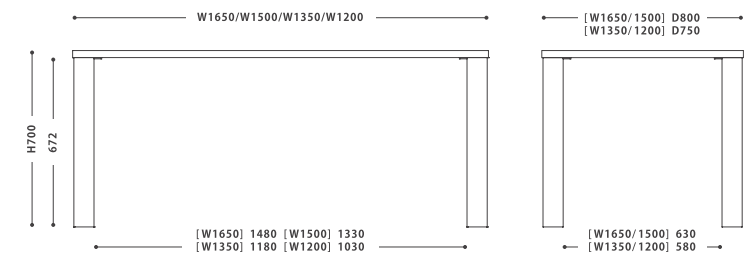

オークナチュラル
【O】

Dining Table NODE LEG_01