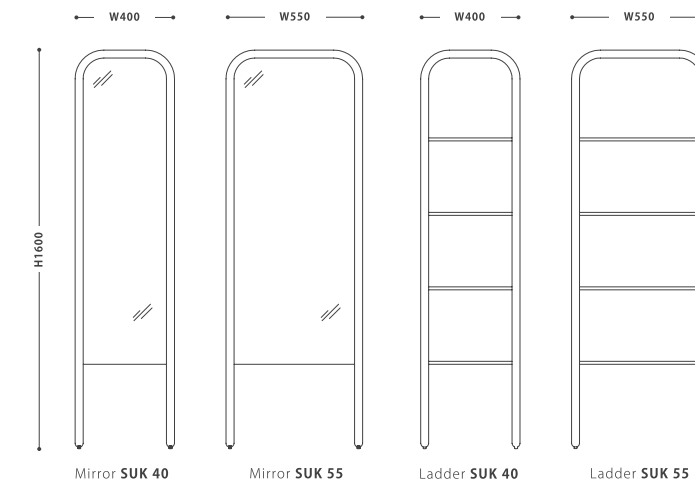

ミニマムなデザインのミラーとハシゴ状のハンガー。
クリーンでニュートラルな佇まいはインテリアにすっきりと馴染みます。
リビングや玄関で活躍します。

Mirror & Ladder Hanger **SUK** ミラー&ラダーハンガー スーク

SIZE : 【40】 W 400 D 32 H 1600 【55】 W 550 D 32 H 1600

PRICE : MIRROR 【40】 O : ¥19,000 税抜 (¥20,900 税込) 【55】 O : ¥23,000 税抜 (¥25,300 税込)
WN : ¥19,000 税抜 (¥20,900 税込) WN : ¥23,000 税抜 (¥25,300 税込)
LADDER 【40】 O : ¥14,000 税抜 (¥15,400 税込) 【55】 O : ¥16,000 税抜 (¥17,600 税込)
WN : ¥14,000 税抜 (¥15,400 税込) WN : ¥16,000 税抜 (¥17,600 税込)

MATERIAL : MIRROR O : オーク材 ポリウレタン塗装、ミラー WN : ウォールナット材 ポリウレタン塗装、ミラー
LADDER O : オーク材 ポリウレタン塗装、スチール WN : ウォールナット材 ポリウレタン塗装、スチール