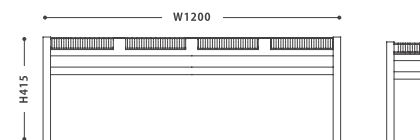

Bench TUSKER RATTAN 120