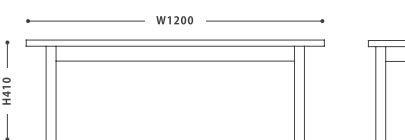

Bench TUSKER WOOD 120