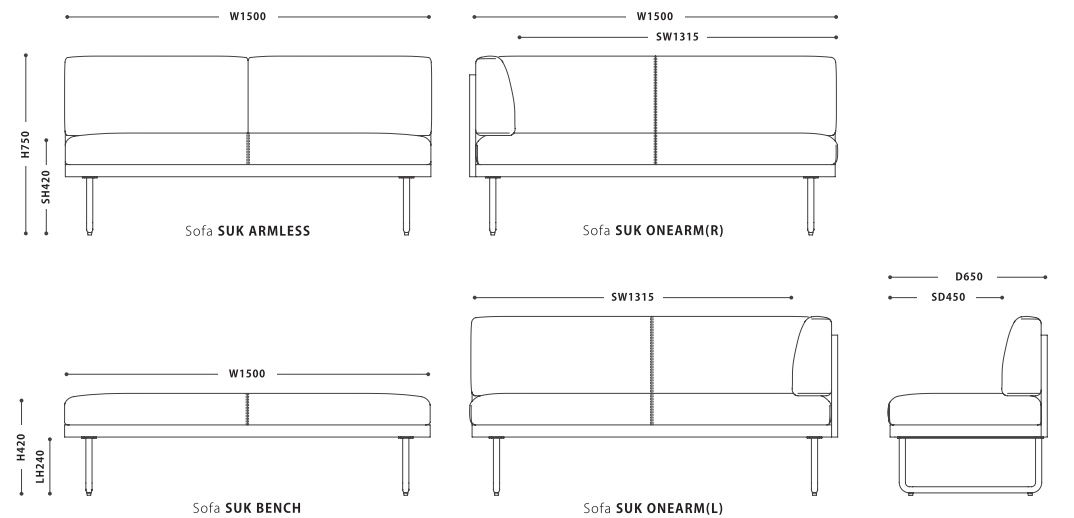

GOOD VALUE

価格も大事な商品価値。
設計や生産の細部にまで気を配ることで
無駄なコストを省き、
高品質な材料を使ったデザイン性の高い商品を
適正な価格で提供することができます。

Sofa SUK

ソファ スーク

ゆったりとしたサイズ感のリビングダイニングソファ。
リビングのソファとしての快適さと、
くつろぎながら食事を楽しめるダイニングの機能を兼ね備えています。
背面から見ても美しいオーク材のフレームと
すっきりとしたスチールの脚で構成されたベーシックなデザインで、
さりげないヘリンボーンの織り柄のファブリックが
シンプルなフォルムに奥行きを感じさせてくれます。

Sofa SUK ARMLESS + ONEARM (L) + BENCH

Sofa SUK ARMLESS + BENCH

ソファのくつろぎと食卓を兼ねたLDソファとして、間取りに合わせてコーナー型・対面型をお選びいただけます。コンパクトなベンチソファとして、単品使いもおすすめです。

Sofa SUK ソファ スーク

SIZE :		PRICE :	
【 ARMLESS 】	W1500 D650 H750 SH420	【 ARMLESS 】	¥ 85,000 税抜 (¥ 93,500 税込)
【 ONEARM(L/R) 】	W1500 D650 H750 SH420	【 ONEARM(L/R) 】	¥ 94,000 税抜 (¥ 103,400 税込)
【 BENCH 】	W1500 D450 H420	【 BENCH 】	¥ 49,000 税抜 (¥ 53,900 税込)