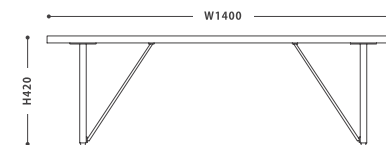

Bench NODE 140