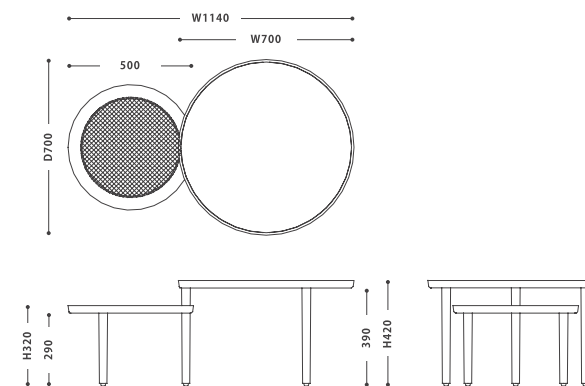

Center Table KUURO

Center Table TUSKER

センターテーブル タスカー

SIZE :
【CENTER TABLE】 W 1300 D 700 H 320

PRICE :
【CENTER TABLE】 ¥ 73,500 税抜 (¥ 80,850 税込)

MATERIAL :
チーク無垢材 (一部ウォルナット) 無塗装仕上げ

Center Table TUSKER

天板をつなぐウォルナットの
リボン型の「千切り」がアクセント

Center Table KUURO

センターテーブル クーロ

SIZE :
【CENTER TABLE】 W700-1140 D700 H420

PRICE :
【CENTER TABLE】 ¥ 56,000 税抜 (¥ 61,600 税込)

MATERIAL :
チーク無垢材 無塗装仕上げ、ラタン

Center Table KUURO

サブテーブルが回転するので、
様々なレイアウトに対応します。

TV Board TUSKER 180