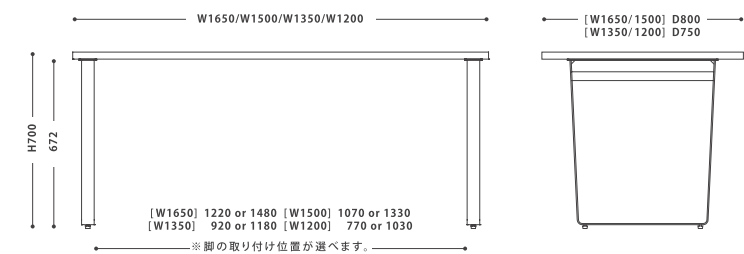

NOTE : 120・165サイズおよびウォールナット材は対応しておりません。
突板を一枚一枚貼り合わせているため、つなぎめに段差や隙間が生じる場合がございます。

オークナチュラル
【O】

DIMENSION :

Dining Table NODE LEG_01

Dining Table NODE LEG_02

Dining Table NODE LEG_03

Dining Table NODE LEG_05