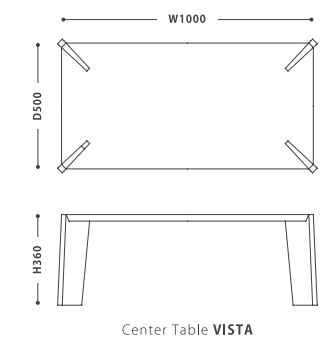

Center Table VISTA