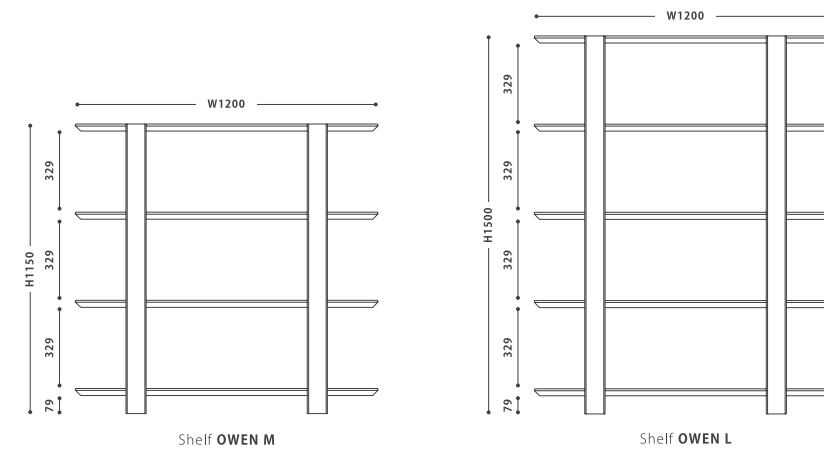

Shelf OWEN M

Shelf OWEN L