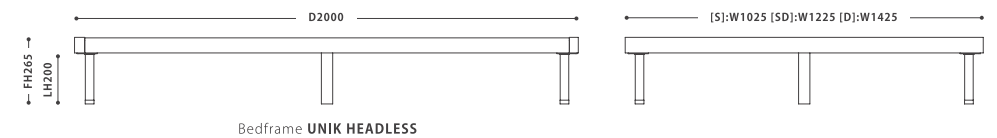

Bedframe UNIK HEADLESS