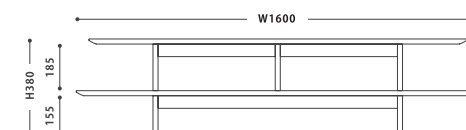

TV Board RIDGELINE 160