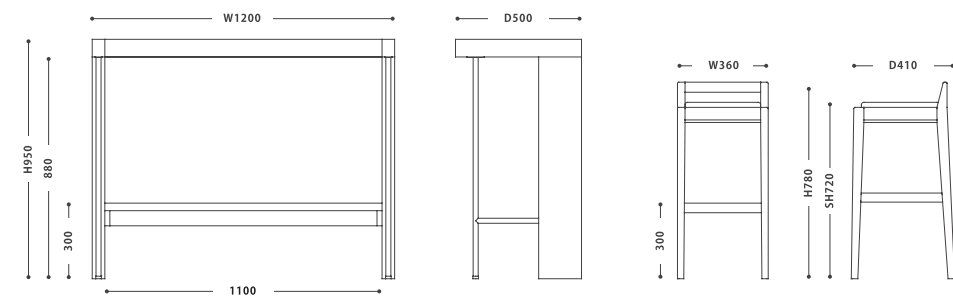

Counter Table KANT 120

Counter Chair KANT