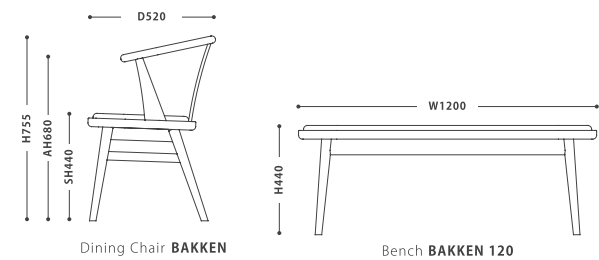

優しくラウンドしたチェアのフォルムは、
圧迫感がなく、空間に柔らかな雰囲気をもたらしてくれます。
どの角度から見ても美しく見えるデザインです。

DiningChair & Bench BAKKEN ダイニングチェア&ベンチ バッケン

SIZE :
【CHAIR】 W 560 D 520 H 755 SH 440
【BENCH】 W 1200 D 425 H 440

PRICE :
【CHAIR】 O : ￥32,000 税抜 (￥35,200 税込)
WN : ￥35,000 税抜 (￥38,500 税込)
【BENCH】 O : ￥40,000 税抜 (￥44,000 税込)
WN : ￥45,000 税抜 (￥49,500 税込)

COLOR :
WN ウォールナット
O オークナチュラル

MATERIAL :
WN ウォールナット無垢材、ウォールナット突板、ポリウレタン塗装、PVC、ウレタンフォーム
O オーク無垢材、オーク突板、ポリウレタン塗装、PVC、ウレタンフォーム