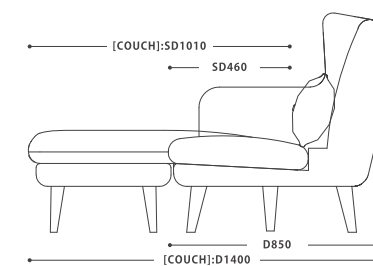

丸みのあるユニークなフォルムの北欧テイストのソファ。
 パーツごとに異なる色のファブリックを張り込んだ、遊び心のあるデザインです。
 男性でも肩までおさまるハイバック仕様の快適な座りで、
 背中の横にちょこっと出ている耳は、寄りかかった際に頭や肩を支えてくれます。
 フルカバーリングタイプでお手入れも◎

Sofa LOO COUCH

有機的なデザインのハイバックソファ。
カウチは、レイアウトに合わせて左右の入れ替えや
3人掛け+オットマンとしてもお使いいただけます。
カバーリングタイプなので、汚れたときには
カバーを外してお洗濯できるのも嬉しいポイントです。

Sofa LOO COUCH

75

Sofa LOO

ソファ ルー

SIZE : PRICE :
【COUCH】 W1900 D850/1400 H870 SH400 【COUCH】 ￥145,000 税抜 (￥159,500 税込)

COLOR : グレーネイビーミックス (BT-17・18・23)

MATERIAL : ランパークッション：シリコンフィル
座クッション：ウレタンフォーム、シリコンフィル
座面下構造：Sパネ、ウェーピングベルト 脚部：ブナ
張地：ファブリック (ポリエステル)