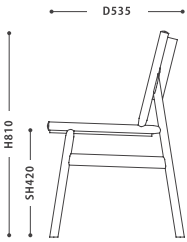

Dining Chair FIKA Oak / Black + OAK + Walnut/OAK

Dining Chair FIKA Oak/Black

Dining Chair FIKA Oak/Walnut

Dining Chair FIKA

DiningChair FIKA ダイニングチェア フィーカ

SIZE :
【CHAIR】 W475 D535 H810 SH420

PRICE :
【CHAIR】 ¥ 21,000 税抜 (¥ 23,100 税込)