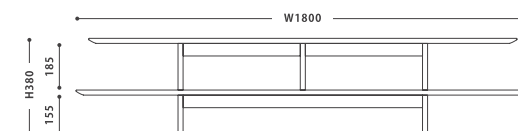

TV Board RIDGELINE 180