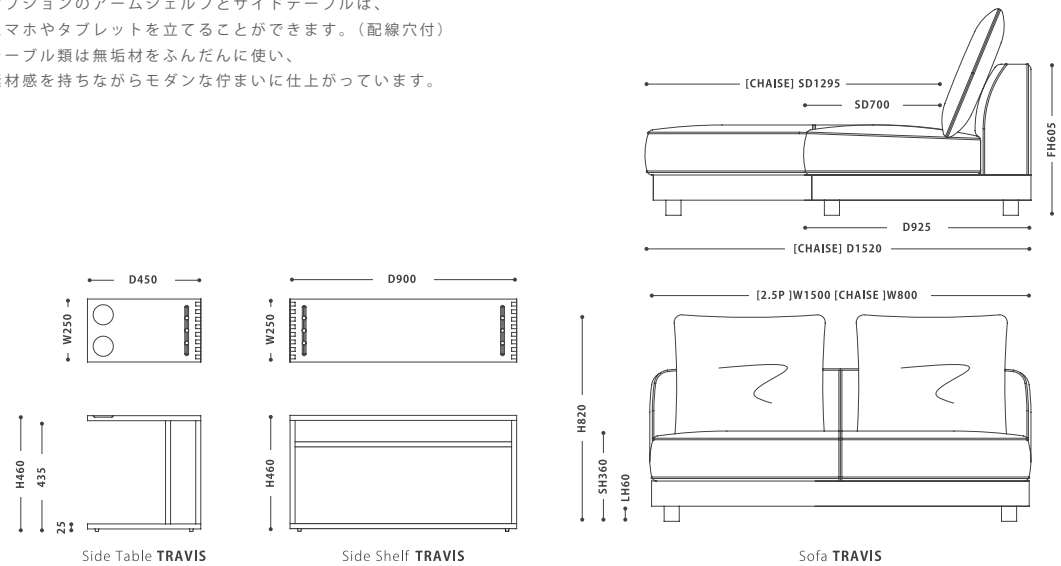

Side Table TRAVIS

Side Shelf TRAVIS

Sofa TRAVIS