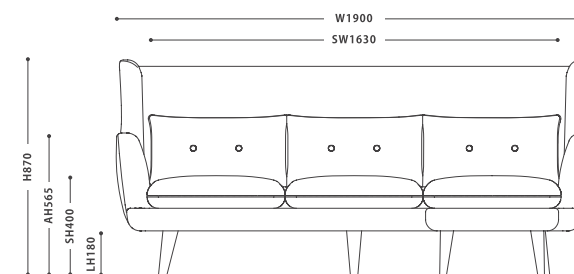

75

Sofa LOO COUCH