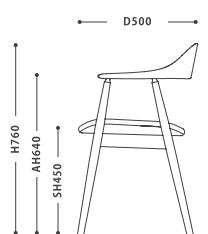

Dining Chair MANTA