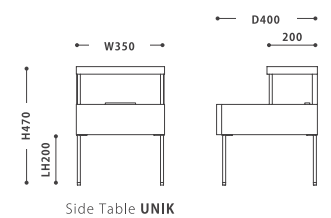

Side Table UNIK