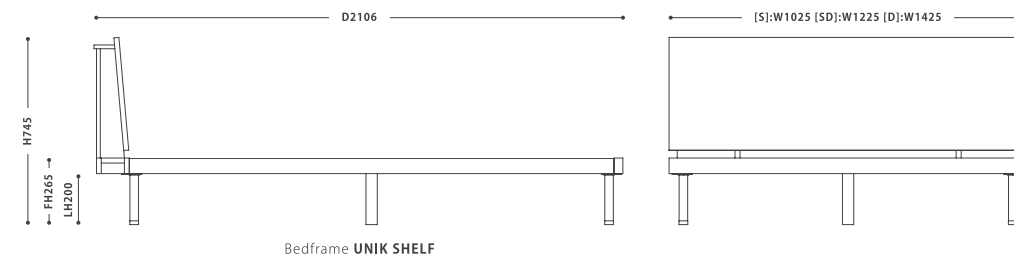

Bedframe UNIK SHELF

Bedframe UNIK SHELF ユニック シェルフ

PRICE :	オーク / O			ウォールナット / WN		
	[S]	[SD]	[D]	[S]	[SD]	[D]
スノコ	59,000 (64,900)	72,000 (79,200)	79,000 (86,900)	69,000 (75,900)	82,000 (90,200)	89,000 (97,900)
ウッズpring	74,560 (82,016)	102,000 (112,200)	111,230 (122,353)	84,560 (93,016)	112,000 (123,200)	121,230 (133,353)
フリーモーション	124,560 (137,016)	150,890 (165,979)	157,890 (173,679)	134,560 (148,016)	160,890 (176,979)	167,890 (184,679)

表示価格：税抜価格（税込価格）

SIZE :
【 S 】 W 1025 D 2106 H 745
【 SD 】 W 1225 D 2106 H 745
【 D 】 W 1425 D 2106 H 745

MATERIAL :
WN ウォールナット無垢材・突板 ポリウレタン塗装、スチール 粉体塗装
O オーク無垢材・突板 ポリウレタン塗装、スチール 粉体塗装

NOTE :
マットレス別売（推奨マットレス厚：180～200mm）
2口コンセント付き