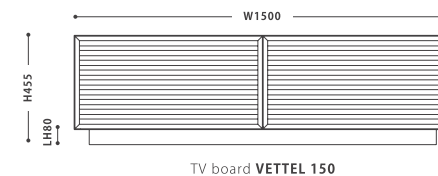

↓大容量の引出し収納