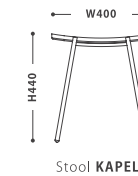

Stool KAPELL