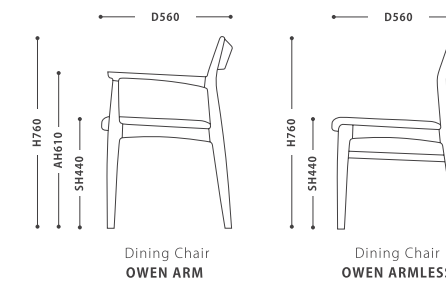

NOWHERE LIKE HOME の代表的なチェア
少し広めの座面でゆったりと座ることができます。
ベーシックですっきりとした佇まいで、
北欧～モダンまで合わせやすいデザインです。
座面のクロスステッチも特徴です。

DiningChair **OWEN**   ダイニングチェア オーウェン

SIZE :
【ARM】   W 555 D560 H760 SH440   **PRICE :**
【ARM】   ¥ 32,000 税抜 (¥ 35,200 税込)
【ARMLESS】   W 520 D560 H760 SH440   **【ARMLESS】**   ¥ 29,000 税抜 (¥ 31,900 税込)

COLOR :
WN   ウォールナット
O   オークナチュラル

MATERIAL :
WN   ウォールナット無垢材、ウォールナット突板 ポリウレタン塗装、PVC、ウレタンフォーム
O   オーク無垢材、オーク突板 ポリウレタン塗装、PVC、ウレタンフォーム