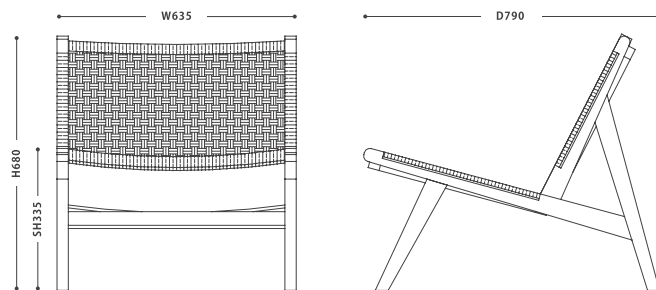

Sideboard TUSKER 100

Lounge Chair TUSKER

Lounge Chair TUSKER

ラウンジチェア タスカー

SIZE :
 【LOUNGE CHAIR】 W 635 D 790 H 680 SH 335 PRICE :
 【LOUNGE CHAIR】 ¥ 45,500 税抜 (¥ 50,050 税込)

MATERIAL :
 チーク無垢材 無塗装仕上げ、ラタン

Lounge Chair TUSKER