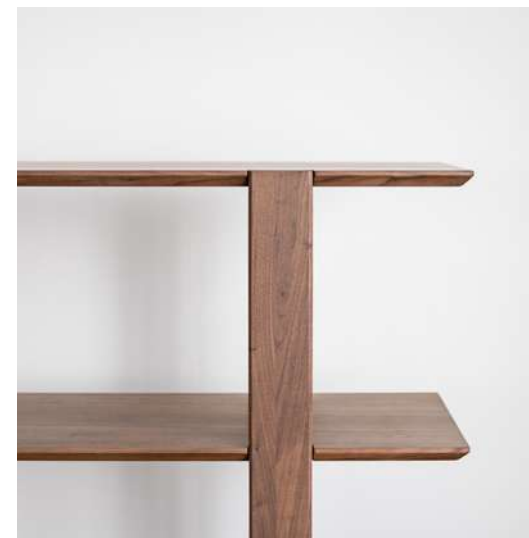

ウォールナット 【WN】 オークナチュラル 【O】

TV board BAKKEN 160

Shelf OWEN II L + M Oak

Shelf OWEN II M + L Walnut

シンプルな構成で繊細なディテールに拘ったオープンシェルフ。
軽快なデザインなので、お部屋の間仕切りや飾り棚としてもおすすめです。
2台並べても一体感のあるデザインです。

Shelf OWEN II シェルフ オーウェンII