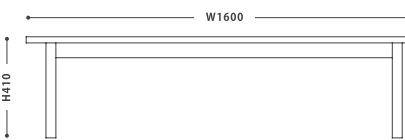

Bench TUSKER WOOD 160