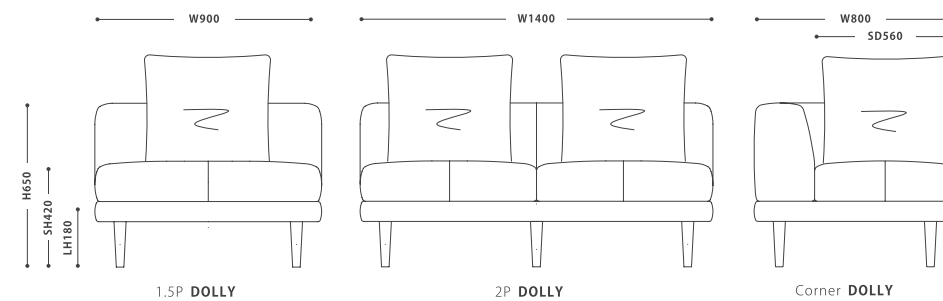

Ottoman DOLLY

Bench DOLLY

1.5P DOLLY

2P DOLLY

Corner DOLLY

System Sofa DOLLY

システムソファ ドリー

SIZE :

【2P】	W 1400 D 800 H 650 SH 420
【1.5P】	W 900 D 800 H 650 SH 420
【CORNER】	W 800 D 800 H 650 SH 420
【BENCH】	W 1200 D 500 H 420 SH 420
【OTTOMAN】	W 800 D 600 H 420 SH 420

PRICE :

【2P】	¥ 78,000 税抜 (¥ 85,800 税込)
【1.5P】	¥ 56,000 税抜 (¥ 61,600 税込)
【CORNER】	¥ 58,000 税抜 (¥ 63,800 税込)
【BENCH ※】	¥ 39,000 税抜 (¥ 42,900 税込)
【OTTOMAN ※】	¥ 32,000 税抜 (¥ 35,200 税込)

※受注生産品：ご注文から約90日後からのお届けです。

COLOR : キャメル (LT01)、カカオ (LT02)

MATERIAL : 背クッション：フェザー+シリコンフィル
座クッション：高密度ウレタンフォーム
座面下構造：Sパネ 脚部：アッシュ
張地：レザーテックス

NOTE : 張り込み仕様、背クッション付属_【2P】2個、【1.5P・CORNER】1個
最低搬入間口：470 mm