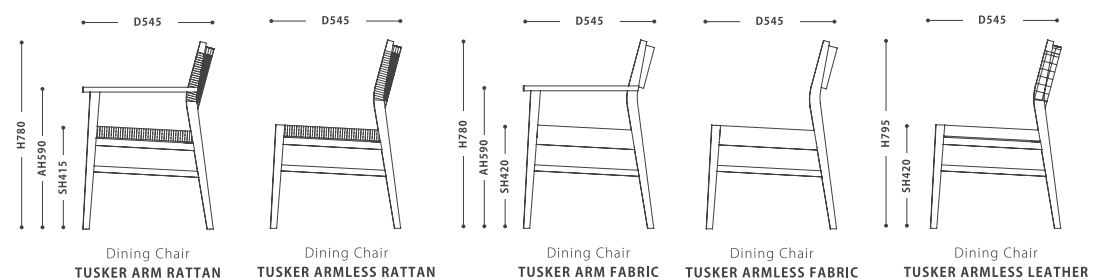

軽くて快適な座り心地のファブリック。
通気性とクッション性に優れたラタン。
使い込むほどに味がでてくるアニリン革。

無塗装で肌触りの良いチーク材に、異素材を組み合わせ
たチェア。
バリエーションが豊富なので、素材違いで組み合わせ
使っても可愛くコーディネートできます。
幅広サイズで、ゆったりと座ることができます。