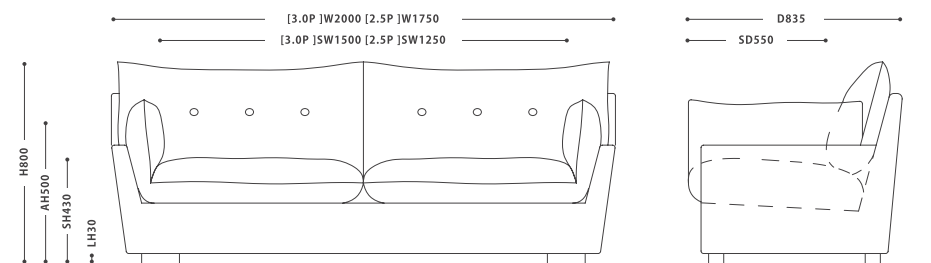

ふんわりとした雲のようなイメージのソファ。
心地よく身体を包み込み込むフェザーのクッションに
座ったり寝転がったりしてリラックスできる
ラフでルーズな雰囲気魅力です。
ニュートラルなフォルムで様々なスタイルに合わせやすいデザインです。

Sofa JANN ソファ ジャン

SIZE :	PRICE :
[3P] W 2000 D 835 H 800 SH 430	[3P] ￥ 128,000 税抜 (￥ 140,800 税込)
[2.5P] W 1750 D 835 H 800 SH 430	[2.5P] ￥ 120,000 税抜 (￥ 132,000 税込)

COLOR : アイボリー (BL-01)

MATERIAL : 背クッション：フェザー+チップウレタン、肘クッション：フェザー+チップウレタン
座クッション：ウレタンフォーム、フェザー+チップウレタン
座面下構造：ウレタンフォーム、Sパネ+ウェーピングベルト 脚部：ホワイトアッシュ
張地：ファブリック (ポリエステル、リネン)

NOTE : フルカバーリング仕様 (ドライクリーニング可)
最低搬入間口：630 mm

Sofa JANN