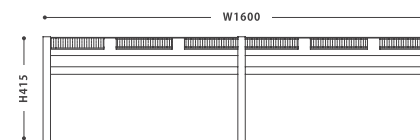

MATERIAL :

- 【Rattan】 ラタン座：チーク無垢材 無塗装仕上げ、ラタン
- 【Wood】 板座：チーク無垢材（一部ウォルナット無垢材）無塗装仕上げ

板座の座面にも
「千切り」のアクセント

Bench TUSKER RATTAN 160