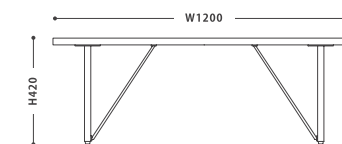

Bench NODE 120