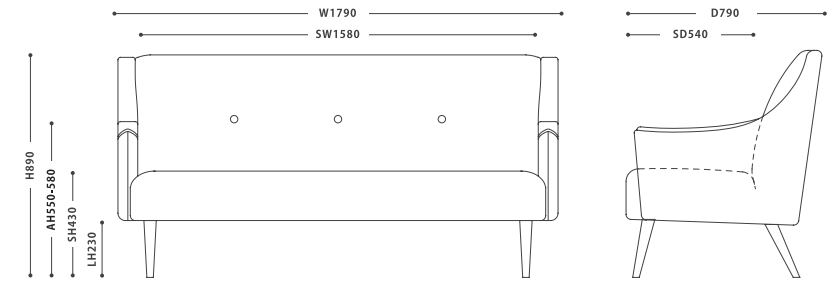

Sofa KOLN 2.5P