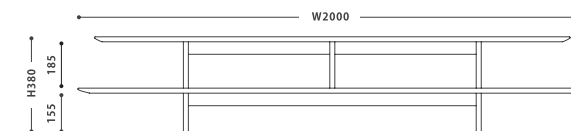

TV Board RIDGELINE 200