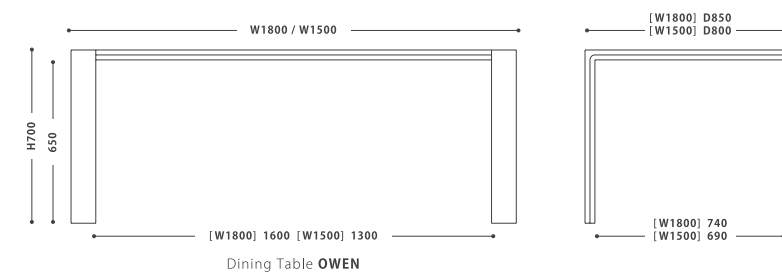

Dining Chair OWEN ARM Walnut

Dining Chair OWEN ARMLESS Walnut

Dining Table **OWEN**   ダイニングテーブル オーウェン

SIZE :	PRICE :
【150】 W1500 D800 H700	【150】 ￥70,000 税抜 (￥77,000 税込)
【180】 W1800 D850 H700	【180】 ￥80,000 税抜 (￥88,000 税込)

1. **COLOR :**
2. WN   ウォールナット
   - O   オークナチュラル

1. **MATERIAL :**
2. WN   ウォールナット突板 ポリウレタン塗装
   - O   オーク突板 ポリウレタン塗装