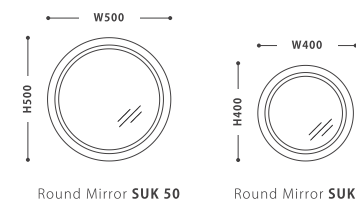

ミニマムな佇まいの壁掛けミラー。
リング状の無垢のフレームがシンプルながら木の温かみを感じさせてくれます。
玄関周りやリビングの壁のアクセントミラーとして、デスクと合わせてドレッサーとしてなど、
2つのサイズで、様々な用途にお使いいただけます。

Round Mirror SUK ラウンドミラー スーク

SIZE :

- [40] W 400 D 36 H 400
- [50] W 500 D 36 H 500

COLOR :

- WN ウォールナット
- O オークナチュラル

MATERIAL :

- WN ウォールナット無垢材、ミラー
- O オーク無垢材、ミラー

NOTE :

壁掛け用の紐が付属されています。

PRICE :

- [40] O : ￥ 16,000 税抜 (￥ 17,600 税込)
- WN : ￥ 16,000 税抜 (￥ 17,600 税込)
- [50] O : ￥ 18,000 税抜 (￥ 19,800 税込)
- WN : ￥ 18,000 税抜 (￥ 19,800 税込)