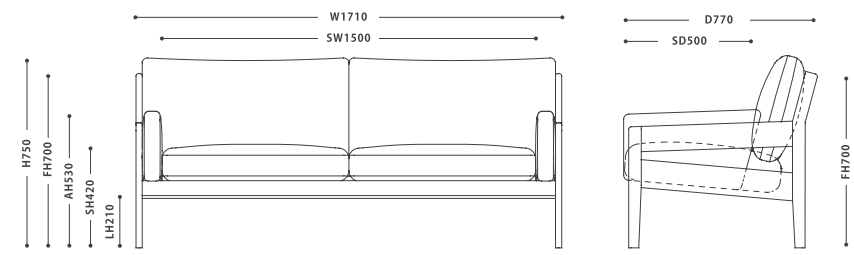

Sofa STOKE 2.5P