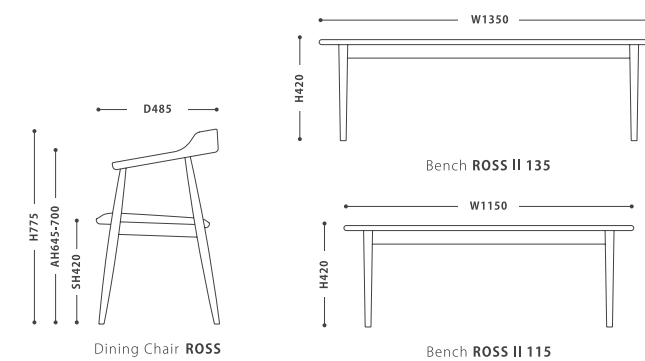

MATERIAL :

- WN ウォールナット無垢材、ウォールナット突板、ポリウレタン塗装
- O オーク無垢材、オーク突板、ポリウレタン塗装

Dining Chair ROSS

Bench ROSS II 135

Bench ROSS II 115