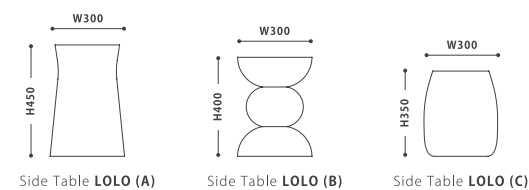

Side Table LOLO (A)

Side Table LOLO (B)

Side Table LOLO (C)