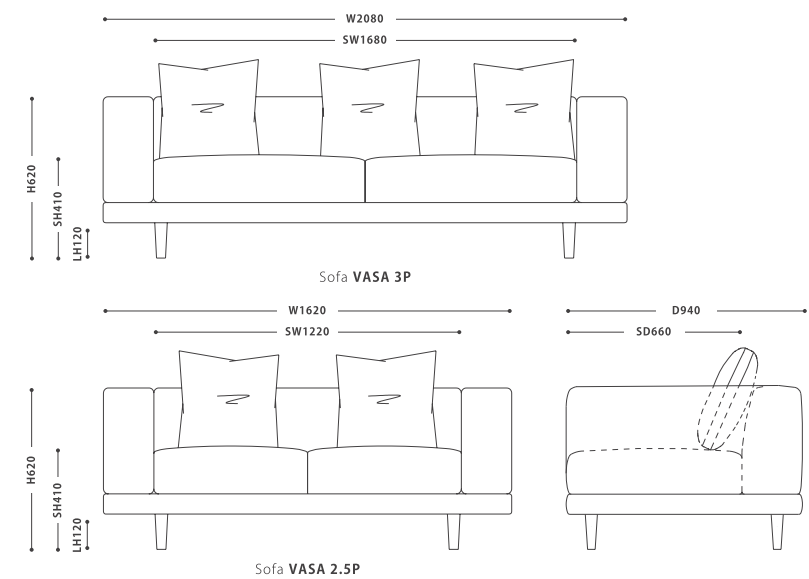

Sofa VASA II ソファ バーサ II

SIZE : PRICE :
【3P】 W 2080 D 940 H 620 SH 410 【3P】 ￥ 135,000 税抜 (￥ 148,500 税込)
【2P】 W 1620 D 940 H 620 SH 410 【2P】 ￥ 115,000 税抜 (￥ 126,500 税込)

COLOR : グレージュ (BF-05)

MATERIAL : 背クッション：フェザー
座クッション：フェザー + チップウレタン、ウレタンフォーム
座面下構造：Sバネ、ウェーピングベルト 脚部：ホワイトアッシュ
張地：ファブリック (ポリエステル、コットン)

NOTE : フルカバーリング仕様 (ドライクリーニング可)
最低搬入間口：500 mm
背クッション付属_【3P】 3個、【2P】 2個