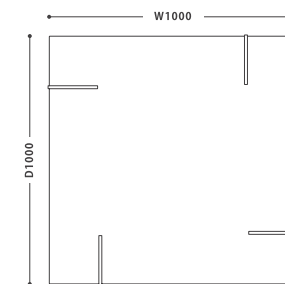

Center Table VASA 100