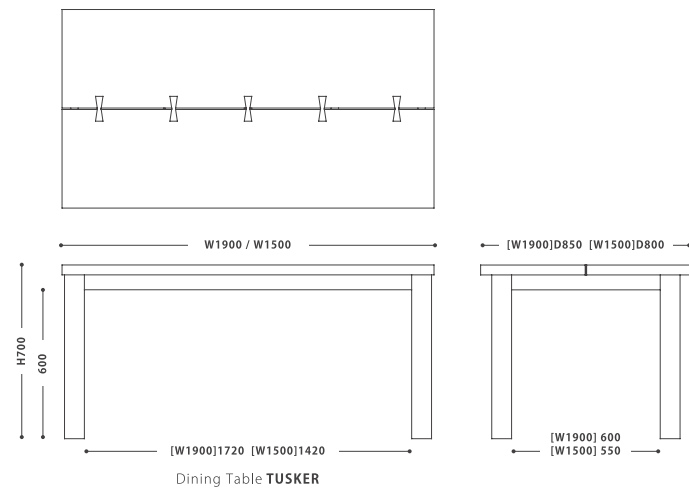

Dining Table TUSKER 190

Dining Table TUSKER

ダイニングテーブル タスカー

SIZE :
 【150】 W 1500 D 800 H 700
 【190】 W 1900 D 850 H 700

PRICE :
 【150】 ¥ 132,000 税抜 (¥ 145,200 税込)
 【190】 ¥ 162,000 税抜 (¥ 178,200 税込)

MATERIAL :
 チーク無垢材 (一部ウォルナット無垢材) 無塗装仕上げ