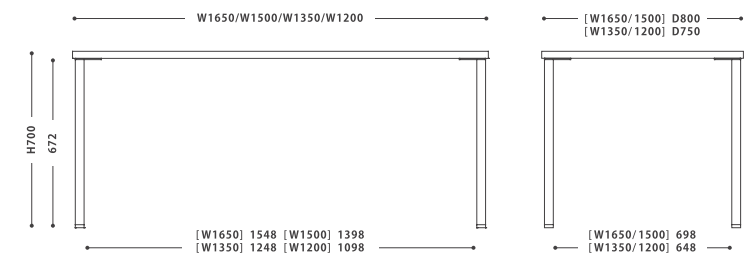

NOTE : 120・165サイズおよびウォールナット材は対応しておりません。
突板を一枚一枚貼り合わせているため、つなぎめに段差や隙間が生じる場合がございます。

オークナチュラル
【O】

DIMENSION :

Dining Table NODE LEG_01

Dining Table NODE LEG_02

Dining Table NODE LEG_03

Dining Table NODE LEG_05