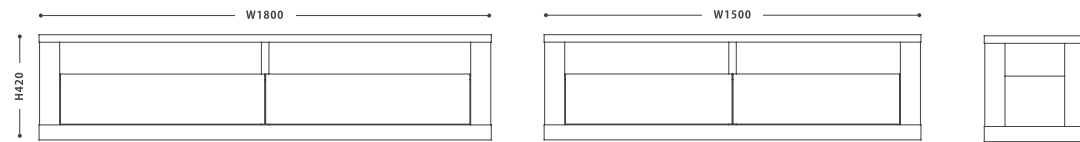

TV Board TUSKER 180

TV Board TUSKER 150

Side Board TUSKER

サイドボード タスカー

SIZE :
【100】 W 1000 D 440 H 700
【150】 W 1500 D 440 H 700

PRICE :
【100】 ￥ 115,000 税抜 (￥ 126,500 税込)
【150】 ￥ 163,000 税抜 (￥ 179,300 税込)

MATERIAL :

チーク無垢材・突板 (一部ウォルナット) 無塗装仕上げ

チーク無垢材のサイドボード。
開き戸の意匠には「千切り」を施し、シンプルながら特徴的なデザインで、
北欧にも和にもなじみます。
150サイズは右側に引出し付。