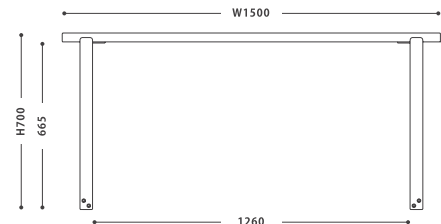

Dining Table MONO 180

Dining Table MONO 150