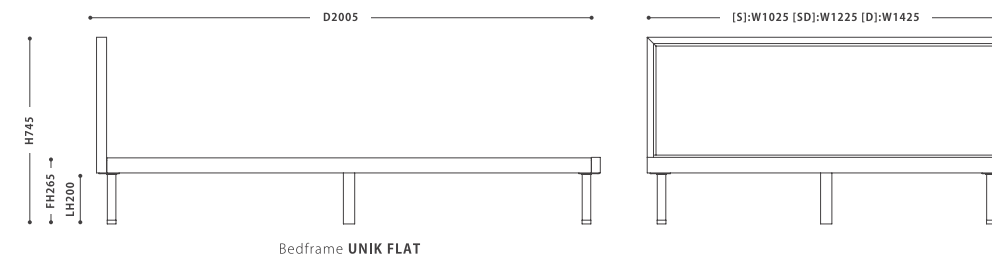

床板もマットレスや寝心地に合わせて以下の3タイプからセレクトできます。

スノコ

ウッドスプリング

フリーモーション(電動)

Bedframe UNIK FLAT Oak (S) x 2

Bedframe UNIK FLAT Oak (S)

シンプルでベーシックなベッドフレーム。
ヘッドボードは四方を無垢で囲うことで、
平面的な印象になりがちなベッドフレームに
家具のしつらえが感じられるディテールをプラスしました。