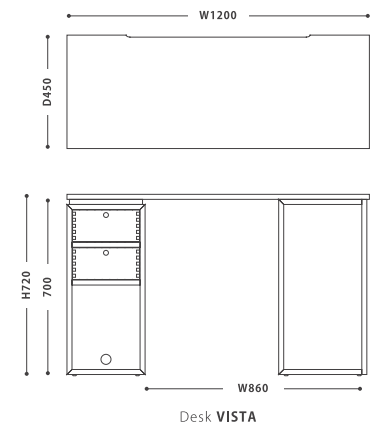

無垢材のシンプルで上質なデスク。
配線を考慮してキャビネット背面にコード抜き穴、天板奥に切欠き加工が施されています。
引出し内部にもPVCを設えるなど、丁寧な作りが感じられます。
スークラウンドミラーと合わせて、ドレッサーとしてもお使いいただけます。

Desk VISTA デスク ビスタ

SIZE : PRICE :
【DESK】 W 1200 D 450 H 720 【DESK】 O : ¥ 70,000 税抜 (¥ 77,000 税込)
WN : ¥ 80,000 税抜 (¥ 88,000 税込)

COLOR :
WN ウォールナット
O オークナチュラル

MATERIAL :
WN ウォールナット無垢材 ポリウレタン塗装、スチール 粉体塗装、PVC (ブラック色)
O オーク無垢材 ポリウレタン塗装、スチール 粉体塗装、PVC (コニャック色)

NOTE :
キャビネットは左右どちらにも取付けることができます。