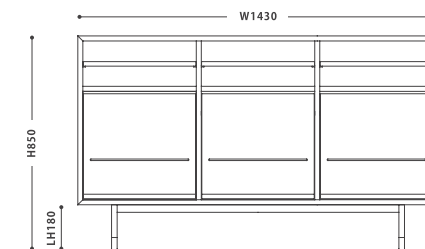

Side Board MONO

TV Board RIDGELINE II 160 Oak

TV Board RIDGELINE II 180 Walnut

TV Board RIDGELINE II

リッジライン II

SIZE :

- 【160】 W 1600 D 400 H 380
- 【180】 W 1800 D 400 H 380
- 【200】 W 2000 D 400 H 380

PRICE :