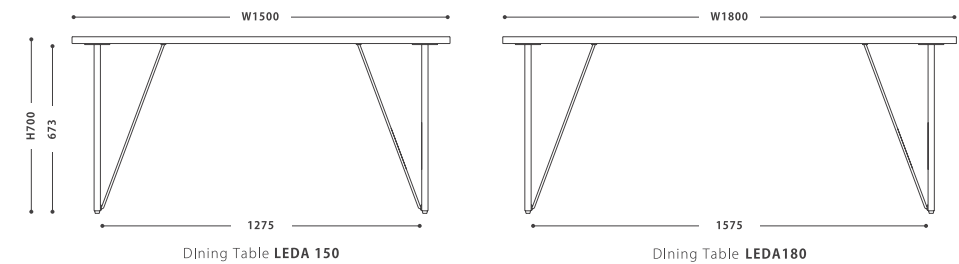

Dining Table LEDA 150

Dining Table LEDA 180