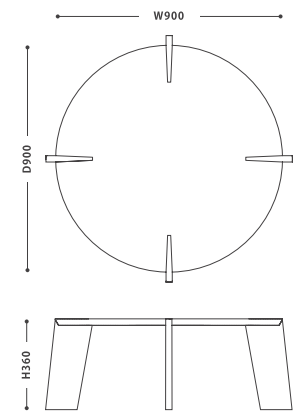

Center Table TRAVIS

Center Table TRAVIS センターテーブル トラビス

SIZE : 【CENTER TABLE】 W 900 D 900 H 360
PRICE : 【CENTER TABLE】 O : ¥ 64,000 税抜 (¥ 70,400 税込)
WN : ¥ 69,000 税抜 (¥ 75,900 税込)

COLOR :
WN ウォールナット
O オークナチュラル

MATERIAL :
WN ウォールナット無垢材 ポリウレタン塗装
O オーク無垢材 ポリウレタン塗装

NOTE :
※在庫限り廃盤