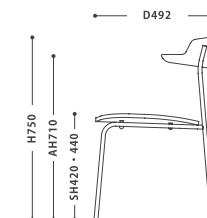

Dining Chair KAPELL