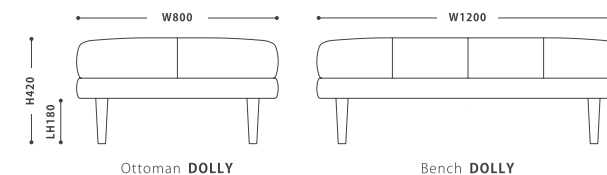

ゆったりとした奥行のある座面は
しっかりとした座り心地。
付属のフェザークッションを使って
好みの姿勢でくつろぐことができます。

System Sofa DOLLY

システムソファ ドリー

SIZE :

【2P】	W 1400 D 800 H 650 SH 420
【1.5P】	W 900 D 800 H 650 SH 420
【CORNER】	W 800 D 800 H 650 SH 420
【BENCH】	W 1200 D 500 H 420 SH 420
【OTTOMAN】	W 800 D 600 H 420 SH 420

PRICE :

【2P】	¥ 78,000 税抜 (¥ 85,800 税込)
【1.5P】	¥ 56,000 税抜 (¥ 61,600 税込)
【CORNER】	¥ 58,000 税抜 (¥ 63,800 税込)
【BENCH ※】	¥ 39,000 税抜 (¥ 42,900 税込)
【OTTOMAN ※】	¥ 32,000 税抜 (¥ 35,200 税込)

※受注生産品：ご注文から約90日後からのお届けです。

COLOR : キャメル (LT01)、カカオ (LT02)

MATERIAL : 背クッション：フェザー+シリコンフィル
座クッション：高密度ウレタンフォーム
座面下構造：Sパネ 脚部：アッシュ
張地：レザーテックス

NOTE : 張り込み仕様、背クッション付属_【2P】2個、【1.5P・CORNER】1個
最低搬入間口：470 mm