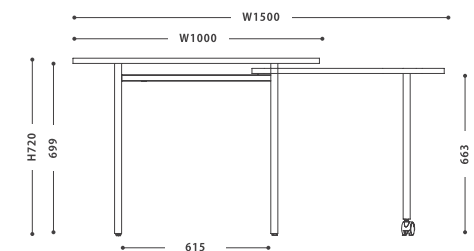

Dining Chair KAPELL Oak/Fabric

Dining Table KAPELL