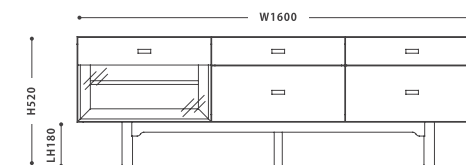

ウォールナット 【WN】 オークナチュラル 【O】

TV board BAKKEN 160

Shelf OWEN II L + M Oak

Shelf OWEN II M + L Walnut

シンプルな構成で繊細なディテールに拘ったオープンシェルフ。
軽快なデザインなので、お部屋の間仕切りや飾り棚としてもおすすめです。
2台並べても一体感のあるデザインです。

Shelf OWEN II シェルフ オーウェンII