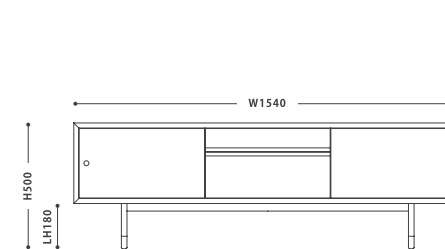

TV BOARD
Front side

AV 機器は引き戸を開けた状態で使用します

TV BOARD
Back side

背面も突板で仕上げられています

マットブラックの扉はフラップ扉になっています

背面にも雑誌やレコードなどをディスプレイできます

TV Board & Side Board MONO

モノ

SIZE :

【 TV BOARD 】 W 1540 D 450 H 500
【 SIDE BOARD 】 W 1430 D 450 H 850

PRICE :

【 TV BOARD 】 ￥ 85,000 税抜 (￥ 93,500 税込)
【 SIDE BOARD 】 ￥ 115,000 税抜 (￥ 126,500 税込)

MATERIAL :

オーク突板 ポリウレタン塗装、スチール

NOTE :

※在庫限り廃盤