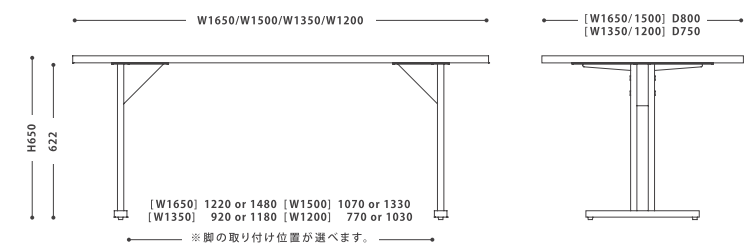

NOTE : 120・165サイズおよびウォールナット材は対応しておりません。
突板を一枚一枚貼り合わせているため、つなぎめに段差や隙間が生じる場合がございます。

オークナチュラル
【O】

DIMENSION :

Dining Table NODE LEG_01

Dining Table NODE LEG_02

Dining Table NODE LEG_03

Dining Table NODE LEG_05