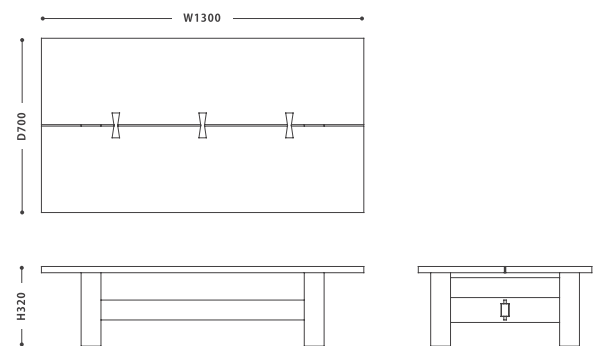

Center Table KUURO

Center Table TUSKER

センターテーブル タスカー

SIZE :
【CENTER TABLE】 W 1300 D 700 H 320

PRICE :
【CENTER TABLE】 ¥ 73,500 税抜 (¥ 80,850 税込)

MATERIAL :
チーク無垢材 (一部ウォルナット) 無塗装仕上げ

Center Table TUSKER

天板をつなぐウォルナットの
リボン型の「千切り」がアクセント