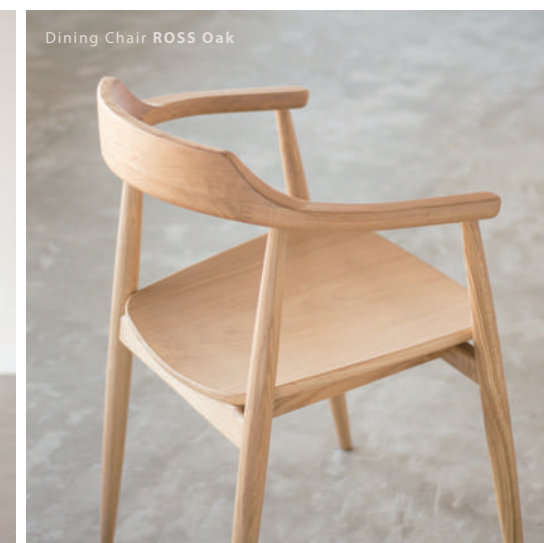

Dining Chair ROSS Oak

Dining Chair ROSS Walnut

Bench ROSS II 115 Walnut

Dining Chair ROSS Walnut

Dining Chair ROSS Oak

Dining Chair & Bench ROSS ダイニングチェア&ベンチ ロス

SIZE :

【CHAIR】 W 530 D 485 H 775 SH 420
 【BENCH115】 W 1150 D 400 H 420
 【BENCH135】 W 1350 D 400 H 420