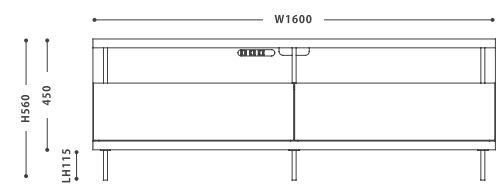

シャープな金属脚とシンプルな形状の木部の組合せがスッキリと清潔感のあるリビングを演出します。収納も豊富で使い勝手にも優れています。

金属製の脚を外して、ロータイプのTVボードとして使用することができます。→

TV Board KIRUNA テレビボード キルナ

SIZE :
【TV BOARD】 W 1600 D 450 H 560(450)

PRICE :
【TV BOARD】 O : ¥ 75,000 税抜 (¥ 82,500 税込)
WN : ¥ 78,000 税抜 (¥ 85,800 税込)

COLOR :
WN ウォールナット
O オークナチュラル

MATERIAL :
WN ウォールナット突板 ポリウレタン塗装、スチール
O オーク突板 ポリウレタン塗装、スチール

NOTE :
2口コンセント付き
※在庫限り廃盤