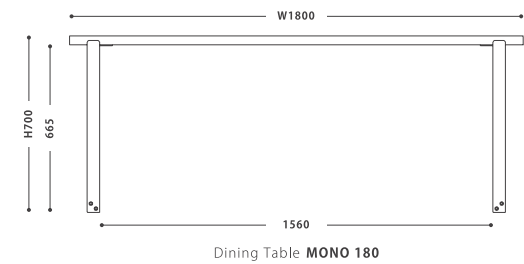

北米産の厳選された無垢材を贅沢に使用しています。
脚の木部にはアジャスターが隠されています。
意匠だけでなく、機能性にも配慮されたテーブルです。

Dining Table MONO III   ダイニングテーブル モノ III

SIZE :
【150】 W 1500 D 800 H 700
【180】 W 1800 D 850 H 700

PRICE :
【150】 O : ￥ 80,000 税抜 (￥ 88,000 税込)
          WN : ￥ 90,000 税抜 (￥ 99,000 税込)
【180】 O : ￥ 95,000 税抜 (￥ 104,500 税込)
          WN : ￥ 105,000 税抜 (￥ 115,500 税込)

COLOR :
WN   ウォールナット
O   オークナチュラル

MATERIAL :
WN   ウォールナット無垢材 ポリウレタン塗装、スチール
O   オークナチュラル ポリウレタン塗装、スチール