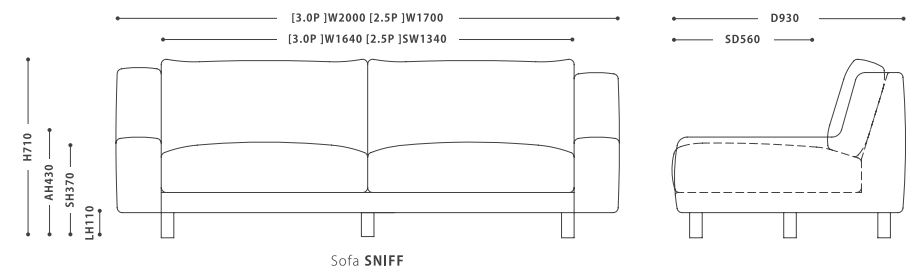

Sofa SNIFF

ソファ スニフ

ロータイプのシンプルなソファ。

トレンドに左右されず飽きのこないスタンダードなフォルムで、長くお使いいただけます。

フェザーの入ったクッションはふんわりと柔らかく、

シートの高さが低く奥行きも深めで、ゆったりと座ることができます。

幅広で低いアームは圧迫感がなく、横になった際もちょうど良い高さです。

Sofa SNIFF

ソファ スニフ

SIZE :

【3P】 W 2000 D 930 H 710 SH 370
【2.5P】 W 1700 D 930 H 710 SH 370

PRICE :

【3P】 ￥ 139,000 税抜 (￥ 152,900 税込)
【2.5P】 ￥ 125,000 税抜 (￥ 137,500 税込)

COLOR : チャコール (BF-17)

MATERIAL : 背クッション：フェザー、ウレタンフォーム
座クッション：フェザー + チップウレタン、ウレタンフォーム
座面下構造：Sパネ、ウェービングベルト 脚部：ホワイトアッシュ
張地：ファブリック (ポリエステル、コットン)

NOTE : フルカバーリング仕様 (ドライクリーニング可)
最低搬入間口：550 mm

Sofa SNIFF