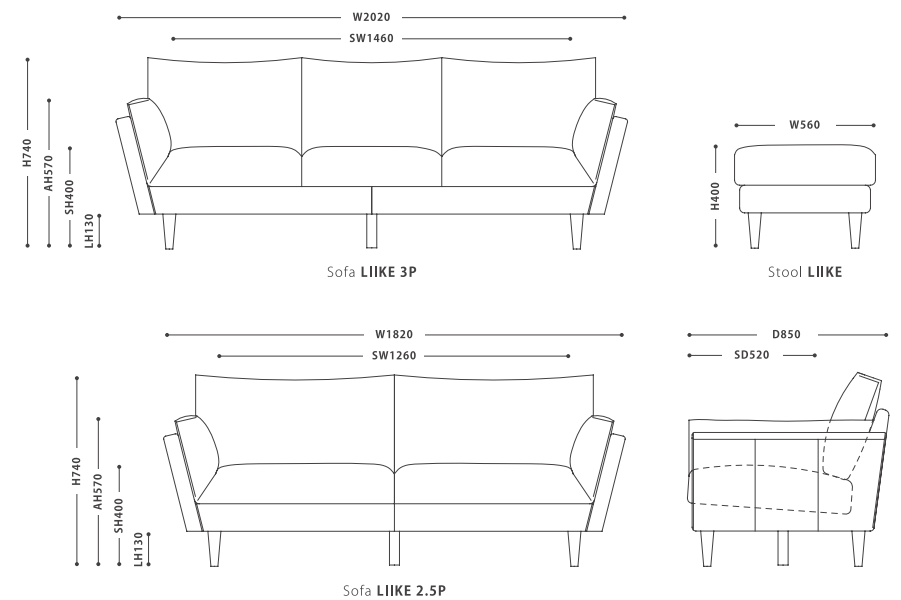

Sofa LIIKE 2.5P