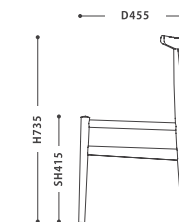

Dining Chair LYS