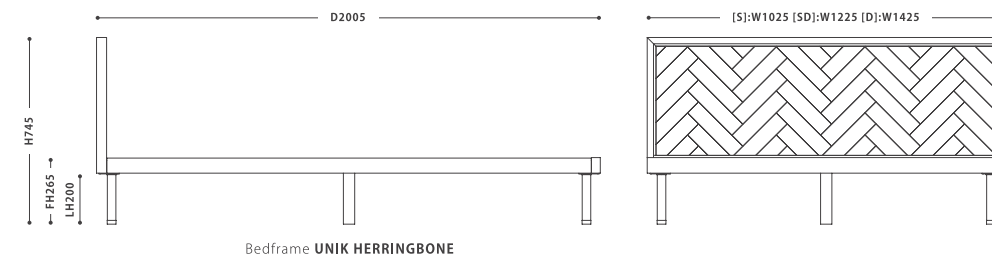

Bedframe UNIK HERRINGBONE