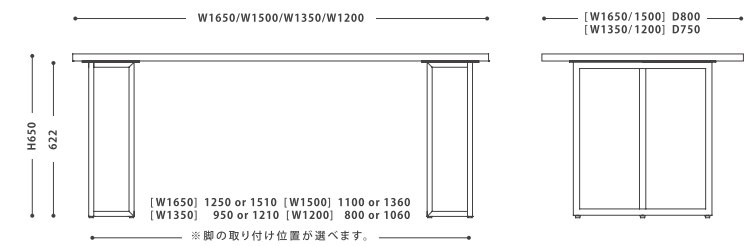

NOTE : 120・165サイズおよびウォールナット材は対応しておりません。
突板を一枚一枚貼り合わせているため、つなぎめに段差や隙間が生じる場合がございます。

オークナチュラル
【O】

DIMENSION :

Dining Table NODE LEG_01

Dining Table NODE LEG_02

Dining Table NODE LEG_03

Dining Table NODE LEG_05