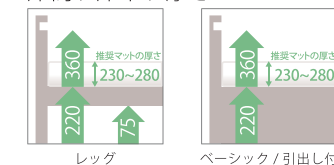

床高 / 床下 / 厚さ

ナチュラル