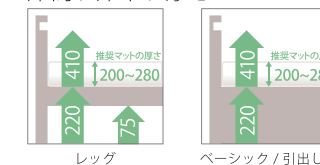

床高 / 床下 / 厚さ

ナチュラル