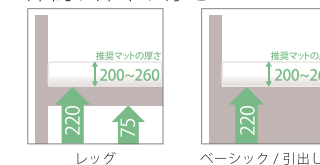

マルス
MARS

STYLISH DESIGN BEDFRAME

ヘッドボードに少し角度をつけることで、もたれかかりやすく

楽な姿勢で読書などをすることができます。

横ラインが印象的でスタイリッシュなベッドフレームです。

SPEC

サイズ (mm) :

【ベーシック】

S	W 980 × D 2021 × H 808
SD	W 1210 × D 2021 × H 808
D	W 1410 × D 2021 × H 808

【レッグ】

S	W 980 × D 2021 × H 808
SD	W 1210 × D 2021 × H 808
D	W 1410 × D 2021 × H 808

【引出し付】

S	W 980 × D 2021 × H 808
SD	W 1210 × D 2021 × H 808
D	W 1410 × D 2021 × H 808

引出し 2 杯
内寸 : W880×D330×H120

梱包サイズ :

ヘッド・フットボード	サイドフレーム	床板
W 1035 × D 95 × H 865	W 1995 × D 95 × H 245	W 950 × D 970 × H 105
W 1265 × D 95 × H 865	W 1995 × D 95 × H 245	W 1180 × D 970 × H 105
W 1465 × D 95 × H 865	W 2055 × D 95 × H 270	W 1380 × D 970 × H 105

ヘッド・フットボード	サイドフレーム	床板
W 1035 × D 95 × H 865	W 2120 × D 100 × H 165	W 950 × D 970 × H 105
W 1265 × D 95 × H 865	W 2120 × D 100 × H 165	W 1180 × D 970 × H 105
W 1465 × D 95 × H 865	W 2120 × D 100 × H 190	W 1380 × D 970 × H 105

ヘッド・フットボード	サイドフレーム	床板
W 1035 × D 95 × H 865	W 1990 × D 510 × H 240	W 540 × D 965 × H 105
W 1265 × D 95 × H 865	W 1990 × D 510 × H 240	W 770 × D 965 × H 105
W 1465 × D 95 × H 865	W 1990 × D 510 × H 240	W 975 × D 970 × H 105

価格 (税抜) ・才数 :

ベーシック	レッグ	引出し付
S ¥ 24,500+tax 8 才	¥ 24,500+tax 7 才	¥ 30,000+tax 14 才
SD ¥ 31,250+tax 10 才	¥ 31,250+tax 9 才	¥ 35,000+tax 16 才
D ¥ 36,250+tax 11 才	¥ 36,250+tax 10 才	¥ 42,000+tax 17 才

床高 / 床下 / 厚さ