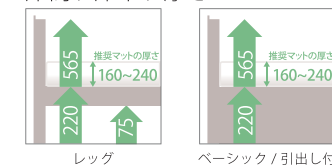

床高 / 床下 / 厚さ

ナチュラル