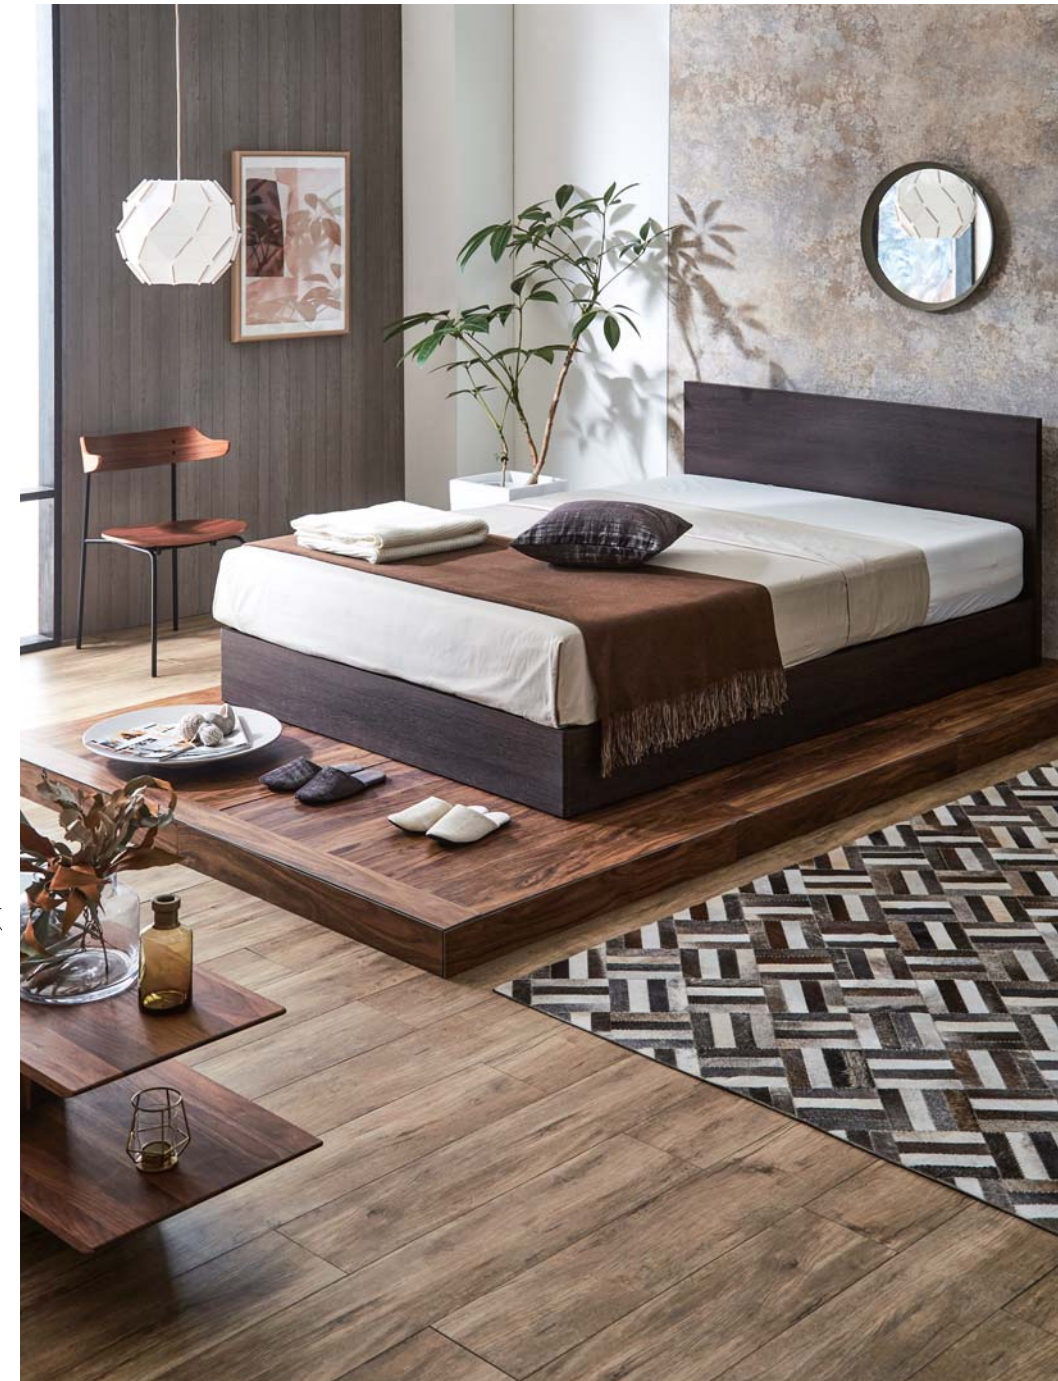

lois II semi double basic type darkbrown color

マルス  
**MARS**

STYLISH DESIGN BEDFRAME

ヘッドボードに少し角度をつけることで、もたれかかりやすく

楽な姿勢で読書などをすることができます。

横ラインが印象的でスタイリッシュなベッドフレームです。