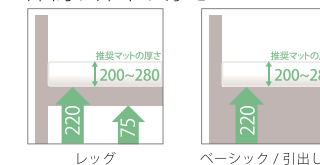

床高 / 床下 / 厚さ

ナチュラル