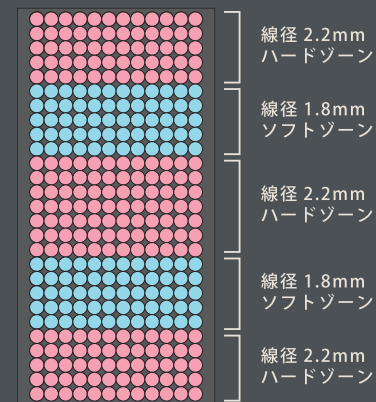

コイル数

S : 450 個

SD : 570 個

D : 660 個

内部構造

生地について

肌と環境に優しいオーガニックコットン生地を採用しました。

サイズ

価格

才数

S W 970 × D1950 × H240 ￥42,000 税抜 (￥46,200 税込) 18 才

SD W1200 × D1950 × H240 ￥52,500 税抜 (￥57,750 税込) 22 才

D W1400 × D1950 × H240 ￥61,250 税抜 (￥67,375 税込) 26 才

SW-27

《スーパーソフトフォーム》が身体への圧力を分散します。
頭、肩、腰、太股、足の5ゾーンに硬さを調整することで
寝姿勢を正しく保持します。

竹繊維
ニット生地

ポケットコイル

ポケットコイル
平行配列5ゾーン構造

コイル数
S : 450 個
SD : 648 個
D : 756 個

内部構造

サイズ	価格	才数
S W 970 × D1950 × H270	¥49,500 税抜 (¥54,450 税込)	20 才
SD W1200 × D1950 × H270	¥61,250 税抜 (¥67,375 税込)	24 才
D W1400 × D1950 × H270	¥71,250 税抜 (¥78,375 税込)	28 才