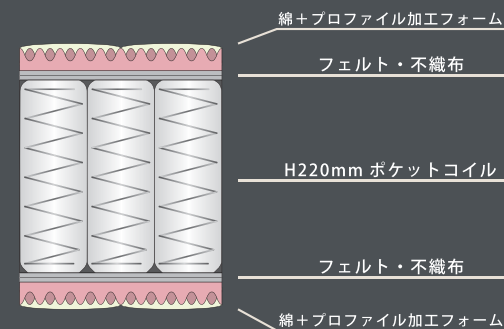

S W 970 × D1950 × H280 ￥56,250 税抜 (￥61,875 税込) 20 才

SD W1200 × D1950 × H280 ￥70,000 税抜 (￥77,000 税込) 25 才

D W1400 × D1950 × H280 ￥80,000 税抜 (￥88,000 税込) 29 才

SW - RU28

点弾性に優れたプロファイル加工ウレタンを使用した
両面仕様のマットレス。

頭肩、背腰、太股 足先の3ゾーンに硬さを調整することで
寝姿勢を正しく保持します。

両面使用可能

ニット生地

ポケットコイル

ポケットコイル
平行配列3ゾーン構造

コイル数

S : 450 個

SD : 570 個

D : 660 個

内部構造

生地について

柔らかな風合いと伸縮性、吸湿発散性に優れたニット生地を使用しました。

サイズ

価格

才数

S W 970 × D1950 × H280 ￥42,000 税抜 (￥46,200 税込) 20 才

SD W1200 × D1950 × H280 ￥52,000 税抜 (￥57,200 税込) 25 才