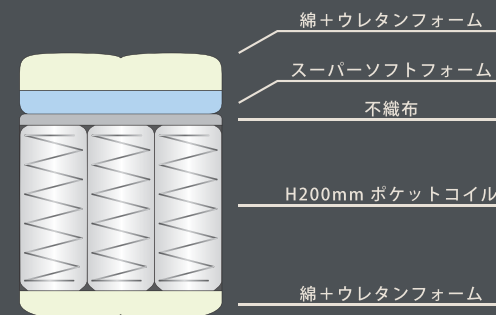

価格

才数

S W 970 × D1950 × H240 ￥42,000 税抜 (￥46,200 税込) 18 才

SD W1200 × D1950 × H240 ￥52,500 税抜 (￥57,750 税込) 22 才

D W1400 × D1950 × H240 ￥61,250 税抜 (￥67,375 税込) 26 才

SW-27

《スーパーソフトフォーム》が身体への圧力を分散します。
頭、肩、腰、太股、足の5ゾーンに硬さを調整することで
寝姿勢を正しく保持します。

竹繊維
ニット生地

ポケットコイル

ポケットコイル
平行配列5ゾーン構造

コイル数
S : 450 個
SD : 648 個
D : 756 個

内部構造

サイズ	価格	才数
S W 970 × D1950 × H270	¥49,500 税抜 (¥54,450 税込)	20 才
SD W1200 × D1950 × H270	¥61,250 税抜 (¥67,375 税込)	24 才
D W1400 × D1950 × H270	¥71,250 税抜 (¥78,375 税込)	28 才