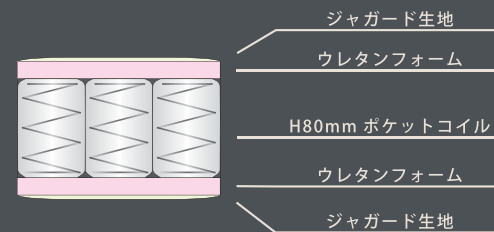

SW-11

コンパクトに収納することができる

三つ折りポケットコイルマットレス。

多くのポケットコイルが高い点弾性を実現しました。

厚さ 110 mm で二段ベッドにも使用可能です。

ジャガード生地

ポケットコイル

線径 2.2mm

コイル数

S : 450 個

内部構造

生地について

ジャガード生地 (ポリエステル・ポリプロピレン)

サイズ

S W 970 × D1950 × H110

価格