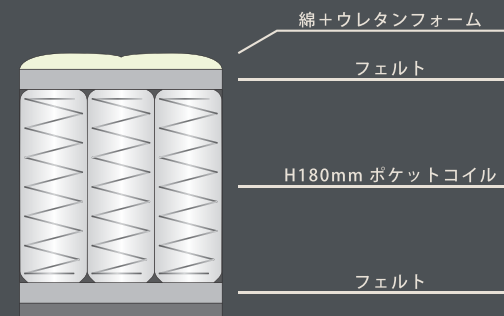

SW-11

コンパクトに収納することができる

三つ折りポケットコイルマットレス。

多くのポケットコイルが高い点弾性を実現しました。

厚さ 110 mm で二段ベッドにも使用可能です。

ジャガード生地

ポケットコイル

線径 2.2mm

コイル数

S : 450 個

内部構造

生地について

ジャガード生地 (ポリエステル・ポリプロピレン)

サイズ

S W 970 × D1950 × H110

価格

¥27,500 税抜 (¥30,250 税込)

才数

7 才

※三つ折りの状態で梱包しお届けいたします。

SW-21X ソフト SOFT

点弾性に優れたポケットコイルを使用したマットレス。
柔らかめのポケットコイルが体圧をしっかりと分散します。
吸湿発散性に優れた柔らかな風合いのニット生地が
 快適な寝心地をサポートします。

ニット生地

ポケットコイル

ポケットコイル
2層構造

コイル数
S : 450 個
SD : 570 個
D : 660 個

内部構造

生地について

柔らかな風合いと伸縮性、吸湿発散性に優れたニット生地を使用しました。

サイズ	価格	才数
S W 970 × D1950 × H215	¥29,500 税抜 (¥32,450 税込)	14.8 才
SD W1200 × D1950 × H215	¥37,000 税抜 (¥40,700 税込)	18.2 才
D W1400 × D1950 × H215	¥44,500 税抜 (¥48,950 税込)	21.4 才