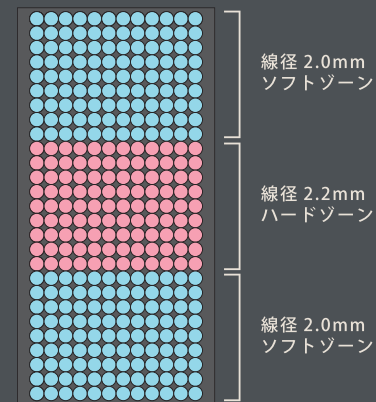

価格

才数

S W 970 × D1950 × H215 ￥32,000 税抜 (￥35,200 税込) 14.8 才

SD W1200 × D1950 × H215 ￥39,500 税抜 (￥43,450 税込) 18.2 才

D W1400 × D1950 × H215 ￥47,000 税抜 (￥51,700 税込) 21.4 才

SW-23

頭肩、背腰、太股 足先の**3ゾーン**に

硬さを調整しました。

体重比率の高い背腰を少し硬めに設定することで

寝姿勢を正しく保持します。

ニット生地

ポケットコイル

ポケットコイル
平行配列3ゾーン構造

コイル数
S : 450 個
SD : 570 個
D : 660 個

内部構造

生地について

柔らかな風合いと伸縮性、吸湿発散性に優れたニット生地を使用しました。

サイズ	価格	才数
S W 970 × D1950 × H230	¥38,750 税抜 (¥42,625 税込)	17 才
SD W1200 × D1950 × H230	¥47,500 税抜 (¥52,250 税込)	21 才
D W1400 × D1950 × H230	¥55,000 税抜 (¥60,500 税込)	24 才