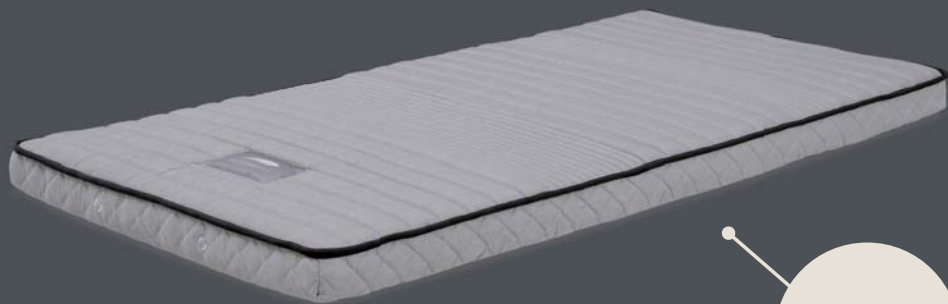

SW-11

コンパクトに収納することができる

三つ折りポケットコイルマットレス。

多くのポケットコイルが高い点弾性を実現しました。

厚さ 110 mm で二段ベッドにも使用可能です。

ジャガード生地

ポケットコイル

線径 2.2mm

コイル数

S : 450 個

内部構造

生地について

ジャガード生地 (ポリエステル・ポリプロピレン)

サイズ

S W 970 × D1950 × H110

価格

¥27,500 税抜 (¥30,250 税込)

才数

7 才

※三つ折りの状態で梱包しお届けいたします。

SW-21X ソフト SOFT

点弾性に優れたポケットコイルを使用したマットレス。
柔らかめのポケットコイルが体圧をしっかりと分散します。
吸湿発散性に優れた柔らかな風合いのニット生地が
 快適な寝心地をサポートします。

ニット生地

ポケットコイル