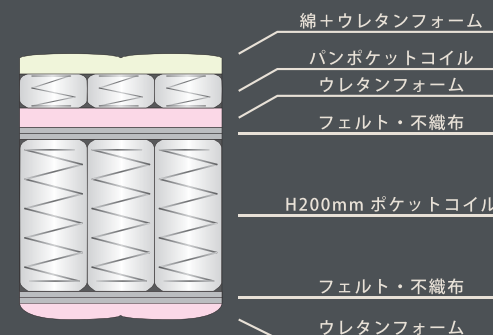

コイル数

S: 1062 個

上段: 450 個
下段: 612 個

SD: 1326 個

上段: 570 個
下段: 756 個

D: 1560 個

上段: 660 個
下段: 900 個

内部構造

生地について

吸水性が高く、さらっとした生地は静電気を防止する加工が施されています。

サイズ

価格

才数

S W 970 × D1950 × H300 ￥67,500 税抜 (￥ 74,250 税込) 21 才

SD W1200 × D1950 × H300 ￥82,500 税抜 (￥ 90,750 税込) 26 才

D W1400 × D1950 × H300 ￥97,500 税抜 (￥ 107,250 税込) 30 才