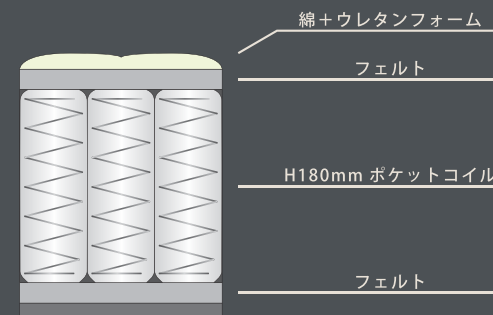

内部構造

生地について

柔らかな風合いと伸縮性、吸湿発散性に優れたニット生地を使用しました。

サイズ

価格

才数

S W 970 × D1950 × H215 ￥32,000 税抜 (￥35,200 税込) 14.8 才

SD W1200 × D1950 × H215 ￥39,500 税抜 (￥43,450 税込) 18.2 才

D W1400 × D1950 × H215 ￥47,000 税抜 (￥51,700 税込) 21.4 才