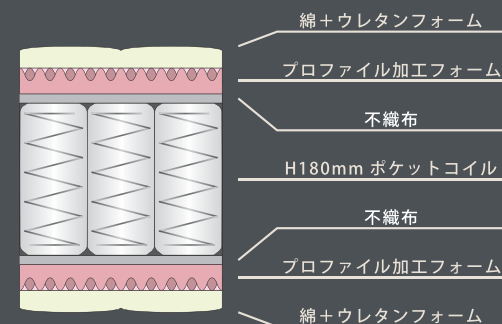

コイル数

S : 450 個

内部構造

生地について

ジャガード生地 (ポリエステル・ポリプロピレン)

サイズ

S W 970 × D1950 × H110

価格

生地について

吸水性が高く、さらっとした生地は静電気を防止する加工が施されています。

サイズ

価格

才数

S W 970 × D1950 × H300 ￥67,500 税抜 (￥ 74,250 税込) 21 才

SD W1200 × D1950 × H300 ￥82,500 税抜 (￥ 90,750 税込) 26 才

D W1400 × D1950 × H300 ￥97,500 税抜 (￥ 107,250 税込) 30 才

SW-RE33

夏冬リバーシブルに使える両面ピロートップ仕様のマットレス。

夏面にはクール生地、冬面には竹炭生地を使用しました。

鉄枠線が無いヨーロッパ仕様のマットレスですので

端まで心地よく快適な寝心地です。

両面使用可能

冬面
竹炭生地

夏面
クール生地

ポケットコイル

ポケットコイル
平行配列3ゾーン構造

コイル数
S : 324 個
SD : 405 個
D : 486 個

内部構造

生地について

夏面にはひんやりとした肌触りの【クール生地】を使用しました。
冬面にはしっとり柔らかな肌触りの【竹炭生地】を使用しました。

サイズ

価格