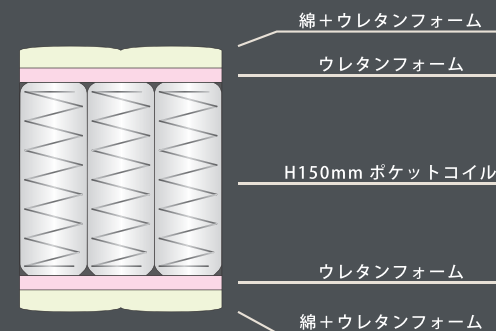

コイル数

S : 450 個

内部構造

生地について

ジャガード生地 (ポリエステル・ポリプロピレン)

サイズ

S W 970 × D1950 × H110

価格

価格

才数

S W 970 × D1950 × H215 ￥32,000 税抜 (￥35,200 税込) 14.8 才

SD W1200 × D1950 × H215 ￥39,500 税抜 (￥43,450 税込) 18.2 才

D W1400 × D1950 × H215 ￥47,000 税抜 (￥51,700 税込) 21.4 才

SW-23

頭肩、背腰、太股 足先の**3ゾーン**に

硬さを調整しました。

体重比率の高い背腰を少し硬めに設定することで

寝姿勢を正しく保持します。

ニット生地

ポケットコイル

ポケットコイル
平行配列3ゾーン構造

コイル数
S : 450 個
SD : 570 個
D : 660 個

内部構造

生地について

柔らかな風合いと伸縮性、吸湿発散性に優れたニット生地を使用しました。

サイズ	価格	才数
S W 970 × D1950 × H230	¥38,750 税抜 (¥42,625 税込)	17 才
SD W1200 × D1950 × H230	¥47,500 税抜 (¥52,250 税込)	21 才
D W1400 × D1950 × H230	¥55,000 税抜 (¥60,500 税込)	24 才