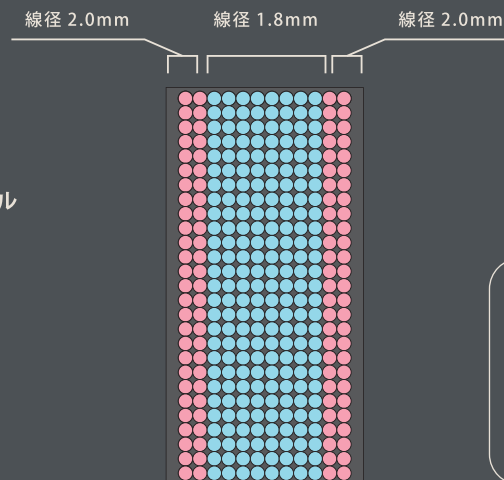

コイル数

S : 450 個

内部構造

生地について

ジャガード生地 (ポリエステル・ポリプロピレン)

サイズ

S W 970 × D1950 × H110

価格

¥27,500 税抜 (¥30,250 税込)

才数

7 才

※三つ折りの状態で梱包しお届けいたします。

SW-21X ソフト SOFT

点弾性に優れたポケットコイルを使用したマットレス。
柔らかめのポケットコイルが体圧をしっかりと分散します。
吸湿発散性に優れた柔らかな風合いのニット生地が
 快適な寝心地をサポートします。

ニット生地

ポケットコイル

ポケットコイル
2層構造

コイル数
S : 450 個
SD : 570 個
D : 660 個

内部構造

生地について

柔らかな風合いと伸縮性、吸湿発散性に優れたニット生地を使用しました。

サイズ	価格	才数
S W 970 × D1950 × H215	¥29,500 税抜 (¥32,450 税込)	14.8 才
SD W1200 × D1950 × H215	¥37,000 税抜 (¥40,700 税込)	18.2 才
D W1400 × D1950 × H215	¥44,500 税抜 (¥48,950 税込)	21.4 才

価格

才数

S W 970 × D1950 × H215 ￥32,000 税抜 (￥35,200 税込) 14.8 才

SD W1200 × D1950 × H215 ￥39,500 税抜 (￥43,450 税込) 18.2 才

D W1400 × D1950 × H215 ￥47,000 税抜 (￥51,700 税込) 21.4 才

SW-23

頭肩、背腰、太股 足先の**3ゾーン**に

硬さを調整しました。