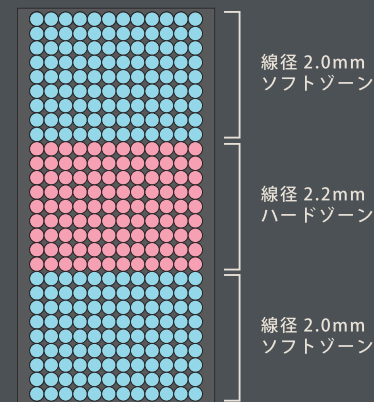

S W 970 × D1950 × H280 ￥56,250 税抜 (￥61,875 税込) 20 才

SD W1200 × D1950 × H280 ￥70,000 税抜 (￥77,000 税込) 25 才

D W1400 × D1950 × H280 ￥80,000 税抜 (￥88,000 税込) 29 才

SW - RU28

点弾性に優れたプロファイル加工ウレタンを使用した
両面仕様のマットレス。

頭肩、背腰、太股 足先の3ゾーンに硬さを調整することで
寝姿勢を正しく保持します。

両面使用可能

ニット生地

ポケットコイル

ポケットコイル
平行配列3ゾーン構造

コイル数

S : 450 個

SD : 570 個

D : 660 個