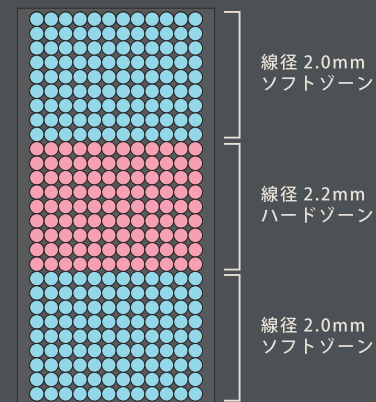

SW-24

頭肩、背腰、太股 足先の**3ゾーン**に硬さを調整することで

寝姿勢を正しく保持します。

ピロートップに《スーパーソフトウレタンフォーム》

を使用して**快適な寝心地**を実現しました。

オーガニック
コットン

ポケットコイル

ポケットコイル
平行配列3ゾーン構造

コイル数

S : 450 個

SD : 570 個

D : 660 個

内部構造

生地について

肌と環境に優しいオーガニックコットン生地を採用しました。

サイズ