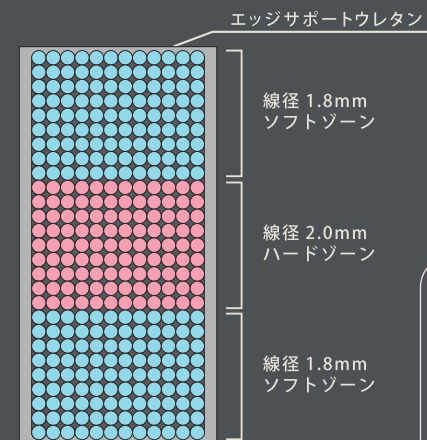

生地について

吸水性が高く、さらっとした生地は静電気を防止する加工が施されています。

サイズ

価格

才数

S W 970 × D1950 × H300 ￥67,500 税抜 (￥ 74,250 税込) 21 才

SD W1200 × D1950 × H300 ￥82,500 税抜 (￥ 90,750 税込) 26 才

D W1400 × D1950 × H300 ￥97,500 税抜 (￥ 107,250 税込) 30 才

SW-RE33

夏冬リバーシブルに使える両面ピロートップ仕様のマットレス。

夏面にはクール生地、冬面には竹炭生地を使用しました。

鉄枠線が無いヨーロッパ仕様のマットレスですので

端まで心地よく快適な寝心地です。

両面使用可能

冬面
竹炭生地

夏面
クール生地

ポケットコイル

ポケットコイル
平行配列3ゾーン構造

コイル数
S : 324 個
SD : 405 個
D : 486 個

内部構造

生地について

夏面にはひんやりとした肌触りの【クール生地】を使用しました。
冬面にはしっとり柔らかな肌触りの【竹炭生地】を使用しました。

サイズ

価格