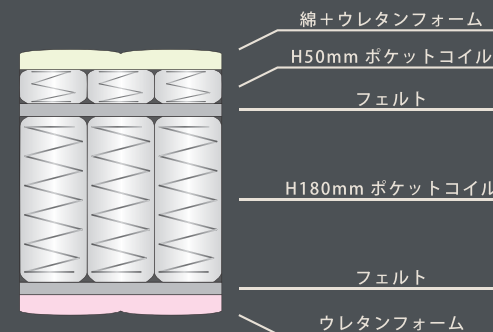

内部構造

生地について

防臭、抗菌作用のある吸湿発散性に優れた竹炭ニット生地を使用しました。

サイズ

価格

才数

S W 970 × D1950 × H280 ￥56,250 税抜 (￥61,875 税込) 20 才

SD W1200 × D1950 × H280 ￥70,000 税抜 (￥77,000 税込) 25 才

D W1400 × D1950 × H280 ￥80,000 税抜 (￥88,000 税込) 29 才