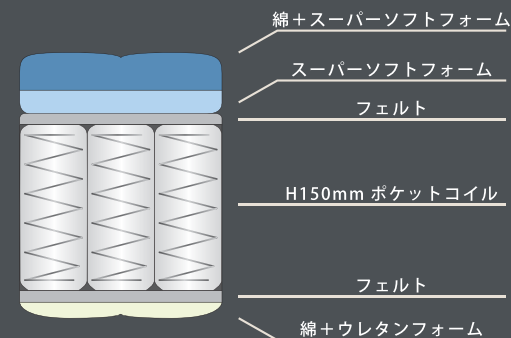

SW-24

頭肩、背腰、太股 足先の**3ゾーン**に硬さを調整することで

寝姿勢を正しく保持します。

ピロートップに《スーパーソフトウレタンフォーム》

を使用して**快適な寝心地**を実現しました。

オーガニック
コットン

ポケットコイル

ポケットコイル
平行配列3ゾーン構造

コイル数

S : 450 個

SD : 570 個

D : 660 個

内部構造

生地について

肌と環境に優しいオーガニックコットン生地を採用しました。

サイズ

価格

才数

S W 970 × D1950 × H240 ￥42,000 税抜 (￥46,200 税込) 18 才

SD W1200 × D1950 × H240 ￥52,500 税抜 (￥57,750 税込) 22 才

D W1400 × D1950 × H240 ￥61,250 税抜 (￥67,375 税込) 26 才

SW-27

《スーパーソフトフォーム》が身体への圧力を分散します。
頭、肩、腰、太股、足の5ゾーンに硬さを調整することで
寝姿勢を正しく保持します。