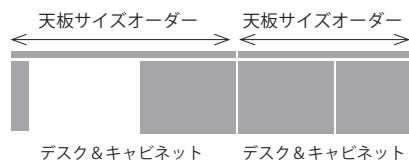

TVローボード、デスク & キャビネット用天板

本体色と同柄に加え、重厚感のある石目柄(2色)から選べます。

セラミカライト

セラミカネロ

統一されたデザインだからどんな形でも一体感が生まれます。

デスク&キャビネット/W1200天板、W600キャビネット×2、TVローボード/W1400天板、W1400TVローボード、デスク&キャビネット/W600天板、W600キャビネット

U型タイプ。デスク高さのキャビネットは収納力を十分確保できます。