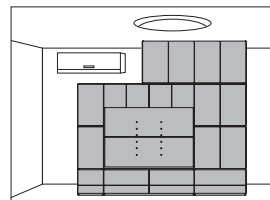

ツールキャビネット

Customize

① 高さオーダー上置

対応高さ：
210mm～894mm

すっきり隙間を埋めるだけでなく、家具が転倒する危険性を少なくします。

本体と上置が異なる幅でも設置することができます。

梁カットカスタマイズにも対応します。

Customize