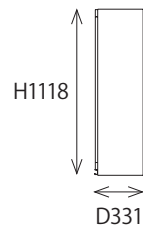

Item

アイテム紹介

すっきり隙間を埋めるだけでなく、家具が転倒する危険性を少なくします。

※W400は右開き用、左開き用があります。

幅バリエーション	
W400	W600
W800	W1200
W1400	W1600
W1800	

上台

パネルは高さを1段階調整可能。TVの脚を差し込める様に隙間をあける事ができます。

下台はAV機器収納の側面図

幅バリエーション	
W1200	W1400
W1600	W1800

※W400は右開き用、左開き用があります。

幅バリエーション	
W400	W600
W600	W800

幅バリエーション	
W400	W600
W600	W800

幅バリエーション	
W400	W600
W600	W800

①LED照明 ②背面ミラー
③ガラス棚板
(飛散防止フィルム貼り)

アルミ飾りはミドルボードタイプ上台用天板のみの仕様になります。

アルミ:
ダークブロンズ
ガラス:
クリアブラウン(透明)

アルミ:
シルキーステン
ガラス:
パールガラス(半透明)