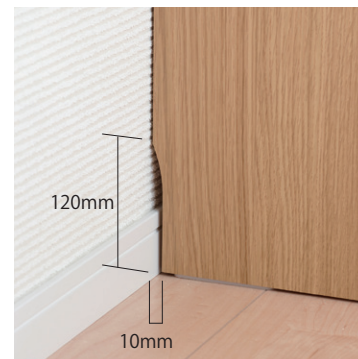

- ・サイド化粧パネルの奥行は上から下まで同じサイズ(ストレート)になります。
- ・目方向は縦目になります。

梁カットカスタマイズにも対応しています。

巾木カット形状

壁と本体との隙間の距離が2種類から選べます。

壁と本体との隙間: 10mmタイプ

壁と本体との隙間: 30mmタイプ

食器棚の背面にコンセントがある場合等にお選びください。

BOX STANDARD (ボックススタンダード)