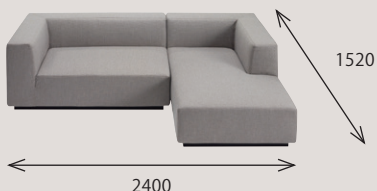

Item

アイテム紹介

組合せイメージ

Combination image

▶ L型プラン

2P片アーム
カウチ