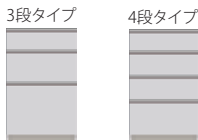

引出収納

幅バリエーション	
W400	W450
W500	W550
W600	W650
W700	W750
W800	W850
W900	

大引出収納

幅バリエーション	
W600	W650