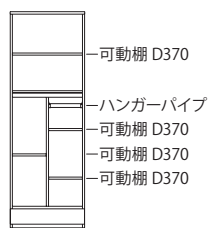

フレキシブルキャビネット