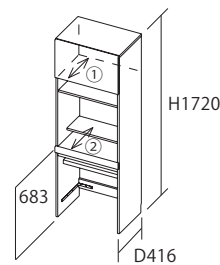

収納スペース付き
ワゴンチェア

幅バリエーション
W600

SIZE

内部寸法

- ① 開扉奥行: D393
- ② スライドテーブル奥行: D341

キャビネット

オープンキャビネット

デスクキャビネット