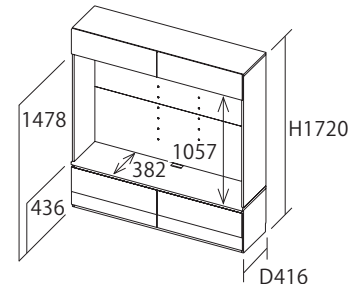

TVボード/W1600、W1800