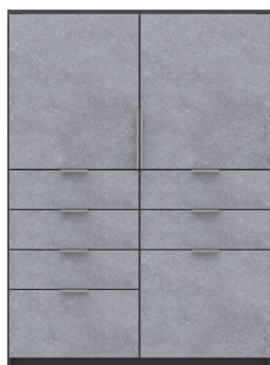

▶ スイングインドアキャビネット

カウンター奥行 54cm

A タイプ

家電収納重視タイプ

使いやすい高さに設定された家電収納スペース。カウンター奥行きが54cmあるので、手前を作業スペースとしても活用できます。

Feature

◀ スライドテーブル

作業する際は手前に引き出して使えます。蒸気が出る家電を収納できます。

B タイプ

引出収納重視タイプ

4段の引出収納により、たくさんものを効率よく収納することが可能です。

Feature

◀ 大引出収納

右下の深引出はダストボックスが収納可能です。写真は15Lのダストボックスです。ダストボックスはオプション(別売)です。