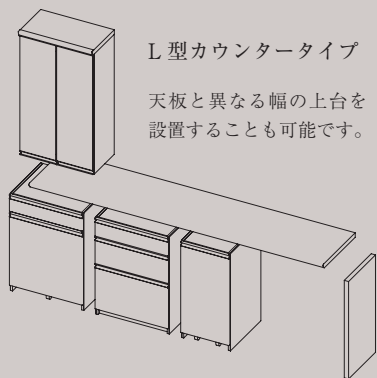

表記されている商品高さは、商品底部の三角座が含まれておりません。実際の高さは表記のプラス3mmになります。(上置、カウンター天板を除く)

BOX SELECT (ボックスセレクト)

収納用途に合わせてアイテムを選び、理想のカップボードを完成させることができます。

上台、下台ともにボックスに分かれるタイプ

それぞれに機能があるので、収納用途に合わせてボックスを選び、カップボードを完成させます。キッチンスペースの収納は食器やカトラリーはもちろん、家電製品やフード類、ダストBOX等様々な用途が求められます。また、作業台としても使用できるようにフリースペースも確保したい、壁の採光窓を避けて設置したい等、形も多種多様です。カップボードの形や重要視する収納機能を選ぶことができるボックスセレクトシリーズ。理想のカップボードを完成させることができます。