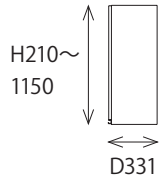

SIZE

すっきり隙間を埋めるだけでなく、家具が転倒する危険性を少なくします。

※W400は右開き用、左開き用があります。

幅バリエーション	
W400	W600
W800	W1200
W1400	W1600
W1800	

上台