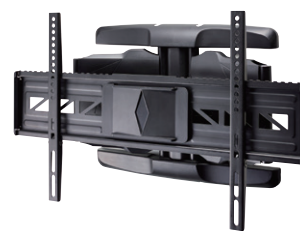

Option

壁掛けTV金具

上台TVボードのバックパネルに取付けることで、壁掛け仕様にする事ができます。