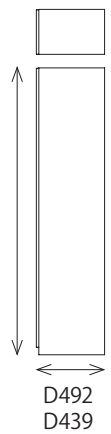

SIZE

H30~209

幅バリエーション	
W600	W1000
W1100	W1200
W1300	W1400
W1500	W1600

テーブル付
スリムストッカー

コンセント付き
調理家電を取り出して
そのまま使用できます。

SIZE

H2051
H1961
H1871

上置とフィラーも
あります。