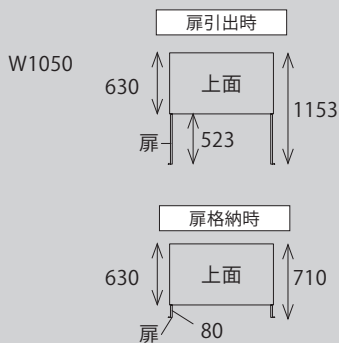

扉オープン時の奥行

表記されている商品高さは、商品底部の三角座が含まれておりません。実際の高さは表記のプラス 3mm になります。