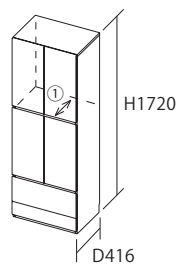

収納スペース付き
ワゴンチェア

幅バリエーション
W600

SIZE

内部寸法

- ① 開扉奥行: D393
- ② スライドテーブル奥行: D341

キャビネット

オープンキャビネット

デスクキャビネット