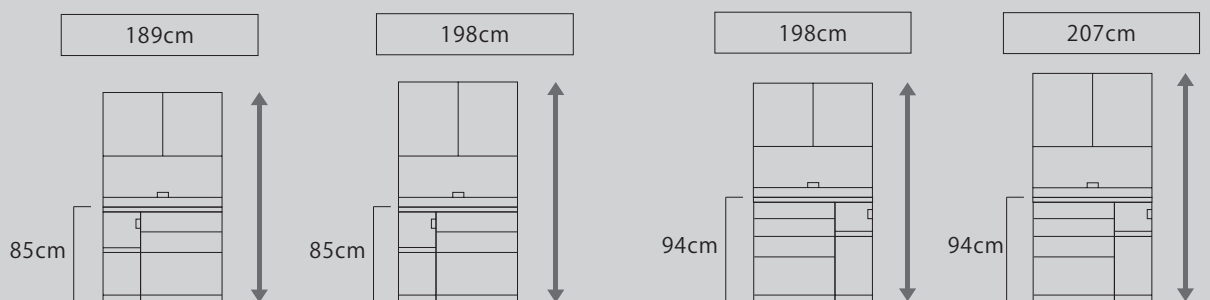

高さ

詳細寸法

※スケッチはスライドドアタイプになりますがスイングドアタイプも共通で記載しております。