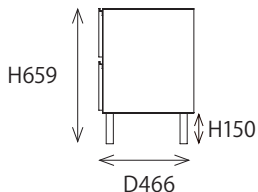

Item

アイテム紹介

TVボード

本カタログでは商品の発注はできません。
ご注文の際は「パモウナ総合カタログ FOR BUSINESS」をご参照頂き、
品番をご指定ください。
サイズと製品の絵が(扉の枚数等)異なる場合がございます。

標準色

ウォールナット (樹脂化粧シート)

アイダホオーク (樹脂化粧シート)

シルキーアッシュ (ダイマドH400)

SIZE

フラップ扉 引出

引出 フラップ扉 引出

幅バリエーション

W1200	W1500
W1800	

同色仕上げガラスフラップ扉

フルスライド引出収納

天板かきとり形状(TVボード)

AV 機器収納部は背面がオープン仕様となっているので、
壁面のコンセントがそのままご利用いただけます。

フリースペース

配線穴(底面)

チェスト

SIZE

2段引出

幅バリエーション

W400	W600

内引出収納

鍵付

SIZE

3段引出

内引出収納

幅バリエーション

W400	W600

引出収納