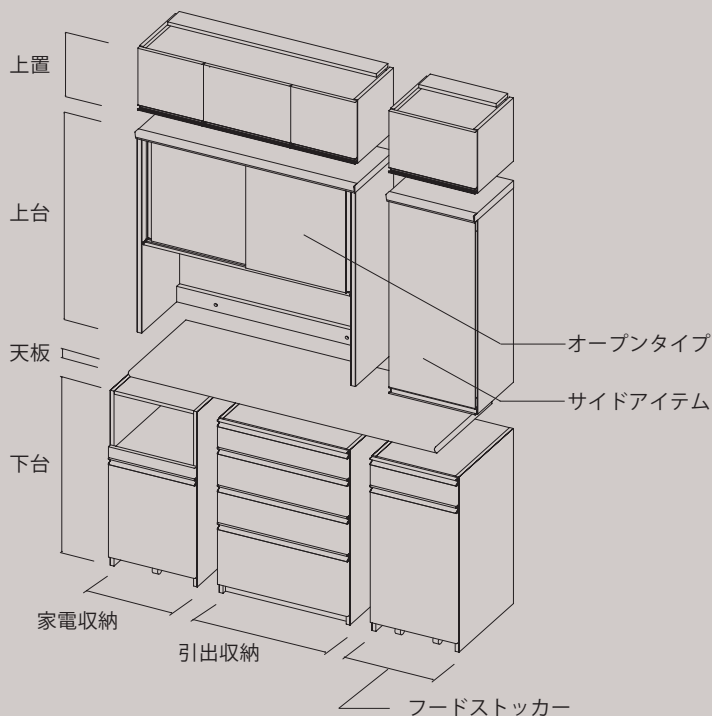

表記されている商品高さは、商品底部の三角座が含まれておりません。実際の高さは表記のプラス3mmになります。(上置、カウンター天板を除く)

BOX SELECT (ボックスセレクト)

収納用途に合わせてアイテムを選び、理想のカップボードを完成させることができます。

上台、下台ともにボックスに分かれるタイプ

それぞれに機能があるので、収納用途に合わせてボックスを選び、カップボードを完成させます。キッチンスペースの収納は食器やカトラリーはもちろん、家電製品やフード類、ダストBOX等様々な用途が求められます。また、作業台としても使用できるようにフリースペースも確保したい、壁の採光窓を避けて設置したい等、形も多種多様です。カップボードの形や重要視する収納機能を選ぶことができるボックスセレクトシリーズ。理想のカップボードを完成させることができます。