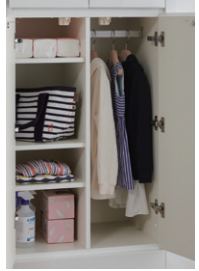

本カタログでは商品の発注はできません。
ご注文の際は「パモウナ総合カタログ FOR BUSINESS」をご参照頂き、品番をご指定ください。
サイズと製品の絵が(扉の枚数等)異なる場合がございます。

標準色

- パールホワイト (ダイヤモンドメタリック)
- グリジオーク (樹脂化粧シート)
- ウォールナット (樹脂化粧シート)
- ビターエルム (樹脂化粧シート)

転倒防止機能付き高さオーダーフィラー

SIZE

幅バリエーション	
W400	W600
W800	W1200
W1400	W1600
W1800	

上置が設置できない低い隙間を埋めることができます。

※フィラーに収納スペースはありません。

ミラーキャビネット
お部屋を広く見せる効果があります。

表記されている商品高さは、商品底部の三角座が含まれておりません。実際の高さは表記のプラス3mmになります。(上置、フィラーを除く)