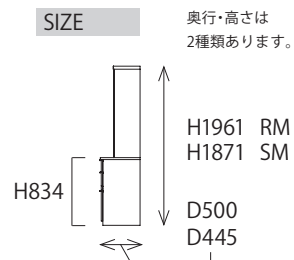

Item

アイテム紹介

サイドアイテム

RQ/SQ

RM/SM

開き扉

内部はホワイトになります。

深引出収納

可動棚板が付いております。

スライドテーブル

下台 オープン部

幅バリエーション
W600

幅バリエーション
W600

SG色

深引出収納

幅バリエーション
W600

幅バリエーション
W600

深引出収納

スライドテーブル

下台 オープン部

WG色

深引出収納

スライドテーブル

作業をアシストする便利なスライドテーブル付き

下台 オープン部

可動棚板が付いております。

使用例

※ダストボックスはオプション(別売)です。