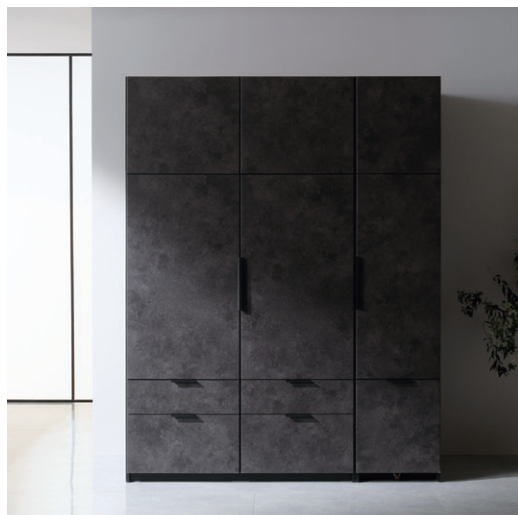

シャープなデザインのハンドル

フラットで美しい扉のアクセントとして、シャープなデザインのハンドルを付けました。つまみやすさにもこだわった繊細な形状のデザインです。

パールホワイト

ブラックグレイ

ダイヤモンドハイグロス

傷や汚れに強いEBコート仕様。日常のお手入れが簡単でいつまでも美しい光沢を保持します。

セラミカネロ

セラミカライト