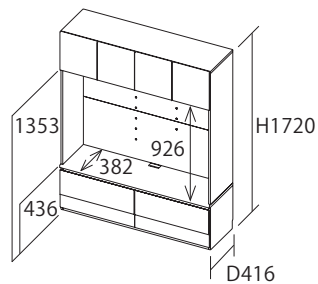

フラップ扉

引出収納

閉めてもリモコン操作可能なガラスフラップ扉

SIZE

TVボード(トールキャビネット)の背面コード穴について

内側の穴からパネルの中を通して配線します。
外側には背面コード穴は開いていません。

TVボード:背面から見た図
色付き(グレー)部分は裏板部分になります。

TVボード/W1200、W1400