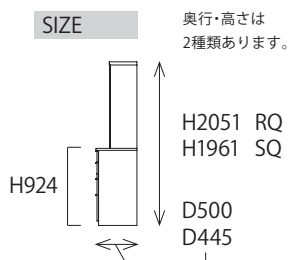

使用例

- ※1) オープン部内寸法
 W1400:364
 W1500:464
 W1600:564

※レギュラーカウンターはダストボックスを収納できません。(可動棚も付いてません。)
 ※ダストボックスはオプション(別売)です。

表記されている商品高さは、商品底部の三角座が含まれておりません。実際の高さは表記のプラス 3mm になります。

Item

アイテム紹介

サイドアイテム

RQ/SQ