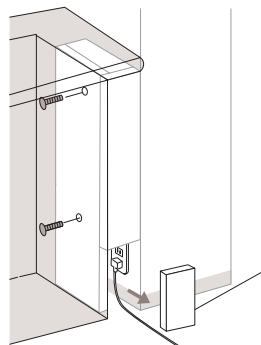

Customize

サイドフィラー(デスク&キャビネット専用)

幅オーダー可能なサイドフィラー。壁との隙間をふさぐことができます。

対応幅:
30mm~200mm

(コンセント付きは50mm~)

サイドフィラー下部は着脱可能な前板付き。

前板はマグネット付きで着脱可能。
前板と床との隙間を設けてある為、壁面のコンセントを有効活用できます。

※巾木カットも可能です。

表記されている商品高さは、商品底部の三角座が含まれておりません。実際の高さは表記のプラス3mmになります。(天板、ミラーBOXを除く)