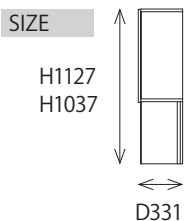

フラットなデザインでスッキリとみせます。

スライドドア

スイングドア

スイングドア

幅バリエーション					
W900	W950	W1000	W1050	W1100	W1150
W1200	W1250	W1300	W1350	W1400	W1450
W1500	W1550	W1600	W1700	W1800	

幅バリエーション
W800

スイングドアはW800があります。

上台/ コーナーキャビネット