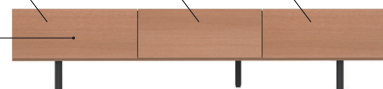

標準色

ウォールナット (樹脂化粧シート)

アイダホオーク (樹脂化粧シート)

シルキーアッシュ (ダイマドH400)

SIZE

フラップ扉 引出

引出 フラップ扉 引出

幅バリエーション