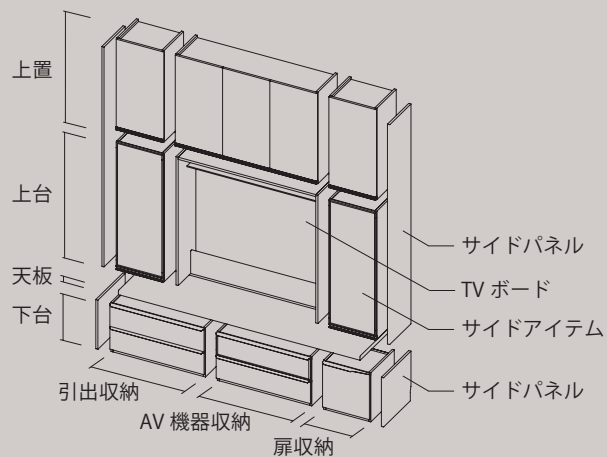

ボックスセレクト

BOX SELECT

上台、下台ともにボックスに分かれるタイプ

上台、下台ともにボックスに分かれています。
それらを組み合わせることによって
お好みのリビング収納スタイルを完成できます。

※ご注意: サイド化粧パネルは必ず必要です。