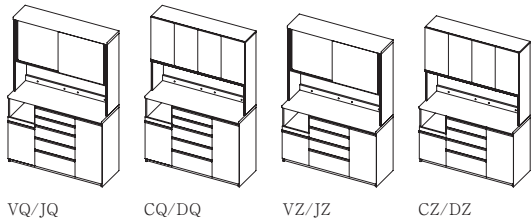

VQ/JQ

CQ/DQ

VZ/JZ

CZ/DZ

VQ/JQ CQ/DQ VZ/JZ CZ/DZ の違い