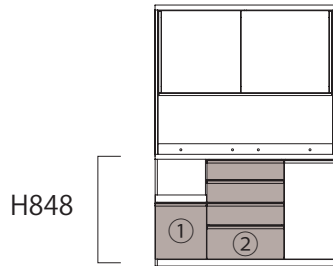

VQ/JQ CQ/DQ VZ/JZ CZ/DZ の違い

H848

収納効率の良い深さの異なる
4段引出し
(全引出しタイプは3段引出し)

- ①ペットボトルが入ります。
  (ダストボックスは収納できません)
- ②少し深い引出しには鍋やボール
  などが入ります。

カウンター H848

スライドドア

- ・スライドドア
- ・スライドドア

- ・スイングドア
- ・スイングドア

スイングドア

カウンター H1008

ハイカウンターの5段引出し

③ゴミ箱が入る深引出し

※ダストボックスは
オプション(別売)です。
(D500タイプ収納イメージ)