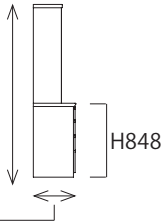

本カタログでは商品の発注はできません。
ご注文の際は「パモナ総合カタログ FOR BUSINESS」をご参照頂き、品番をご指定ください。
サイズと製品の絵が(扉の枚数等)異なる場合がございます。

COLOR

- 標準色
- パールホワイト (ダイヤモンドグレージュ)

VZ/JZ CZ/DZ

SIZE

奥行・高さは
2種類あります。

H1980 VZ、CZ
H1870 JZ、DZ

D500
D445

▶ 下台販売
カウンターとして使用したい方には
下台のみを販売しています。
(連結用の穴を埋めるキャップを
取りつけます。)