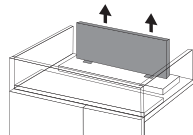

※フィラーに収納スペースはありません。