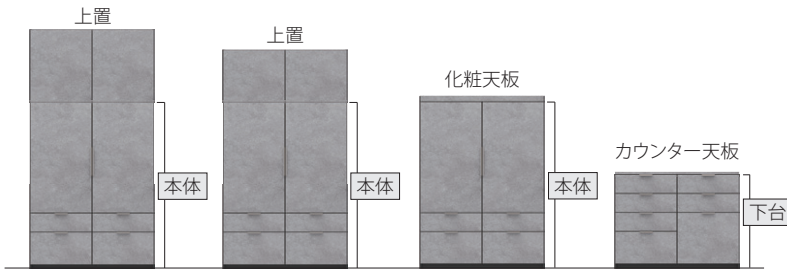

高さ・形も選べます

上置きタイプ	上置きタイプ	背の低いタイプ	カウンタータイプ
高さ：2370mm	高さ：2170mm	高さ：1690mm	高さ：942mm

天井との隙間を埋めたい方には高さオーダーが可能なフィラーのご用意があります。
(上置の上に設置します。)