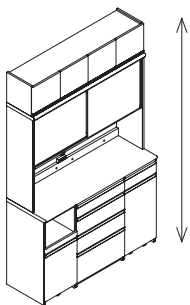

Item

アイテム紹介

本カタログでは商品の発注はできません。ご注文の際は「パモウナ総合カタログ FOR BUSINESS」をご参照頂き、品番をご指定ください。

高さオーダーアイテム

上置き、フィラーを付けることで、天井までぴったりになめることができます。1mm単位でサイズオーダーができます。

上置き : H2275~2665
: H2185~2575
: H2095~2485

フィラー付 : H2095~2274
: H2005~2184
: H1915~2094