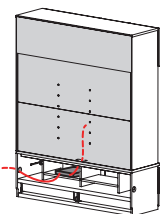

フラップ扉

引出収納

閉めてもリモコン操作可能なガラスフラップ扉

SIZE

TVボード(トールキャビネット)の背面コード穴について

内側の穴からパネルの中を通して配線します。
外側には背面コード穴は開いていません。

TVボード:背面から見た図
色付き(グレー)部分は裏板部分になります。

TVボード/W1200、W1400