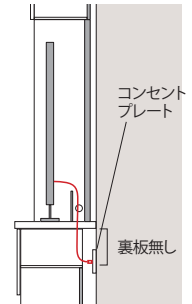

パネルは高さを1段階調整可能。TVの脚を差し込める様に隙間をあける事ができます。

テレビボード側面図

下台はAV機器収納の側面図

幅バリエーション	
W1200	W1400
W1600	W1800