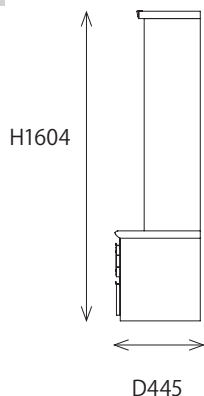

本カタログでは商品の発注はできません。
ご注文の際は「パモウナ総合カタログ FOR BUSINESS」をご参照頂き、品番をご指定ください。

標準色	ブラックグレイ (ダイヤモンドHGR)
	パールホワイト (ダイヤモンドHGR)

SIZE

テレビボード

幅バリエーション	
W1400	W1600
W1800	

キャビネット

幅バリエーション	
W400	
W600	

※W400は右開き用、左開き用があります。