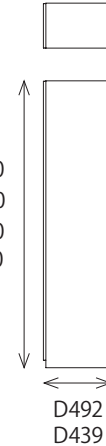

SIZE

VQ, CQ H2140
JQ, DQ H2030
VZ, CZ H1980
JZ, DZ H1870

上置き、フィラーもご
ざいます。

※右開き用、左開き用
対応が可能です。

幅バリエーション

W300

※ダストキャビネットは、
水気のあるゴミは捨てない
てください。

Item