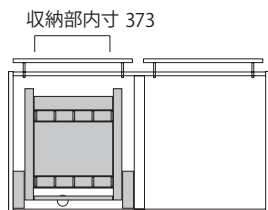

スライドラックストッカーは
単体ではご使用できません。
(転倒の恐れがあります)
必ず他のアイテムと連結をし
てご使用ください。

幅バリエーション

W300

(注2 取手を含む外寸奥行き:682)

Customize

リフトダウンユニット付き上置

上置にリフトダウンユニットが装備されたタイプもあります。
上置高さ720のみ対応、W300、450には対応していません。

本カタログでは商品の発注はできません。
 ご注文の際は「パモウナ総合カタログ FOR BUSINESS」をご参照頂き、品番をご指定ください。
 サイズと製品の絵が(扉の枚数等)異なる場合がございます。