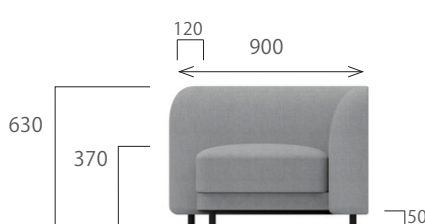

LOW タイプは床に座って sofa に寄りかかる丁度良い高さです。

LOW

低い座面は脚を伸ばしてゆったり座りたい方に。

脚の高さを選ぶことで座面の高さが選べます。

HIGH SELECT

MIDDLE

少し背を立てて座りたい方に。

HIGH

高めの座面は椅子に腰をかけるようにしっかりと座りたい方に。

ITEM

LOW

MIDDLE

HIGH

Lタイプ

3P W2080 2P W1880

Rタイプ

3P W2080 2P W1880

200

MIDDLE

1.5P W1580

1.5P W1580

200

CUSHION

W450・H450

OTTOMAN

W750・D600 / W850・D600

※オットマンもそれぞれの高さでご用意があります。

SIDE TABLE

OC 色

NC 色

Low : W590・D590・H280
Middle : W590・D590・H320
High : W590・D590・H370

OPTION

木製脚カバー

OC 色

NC 色

※脚カバーは High、Middle のみの対応になります。ソファを設置した状態で脱着が可能です。

標準仕様

High/Middle 脚/スチール (ミッドグレー)

※ Low タイプは樹脂製のアジャスターが付きます。