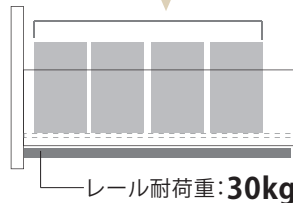

d 引出収納 Drawer storage

箱にも衣装を — 内部まで美しい仕上げ

収納できる重さ
20kg

<例>

Memo

パモウナでは、お客様に分かり易いように収納できる重さで引出の耐荷重を表記しています。

収納できる重さ = レールの耐荷重 - 引出の箱の重さ

「インテリア」を感じられる 内装へのこだわり