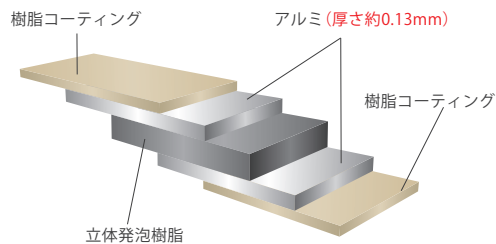

アルコール清掃 OK

Cleanliness

75%程度に希釈したものをご使用ください。
アルコール清掃後、水拭きもお願いします。

立体発泡樹脂を芯材として使用し、水蒸気や水滴による腐食の恐れもありません。