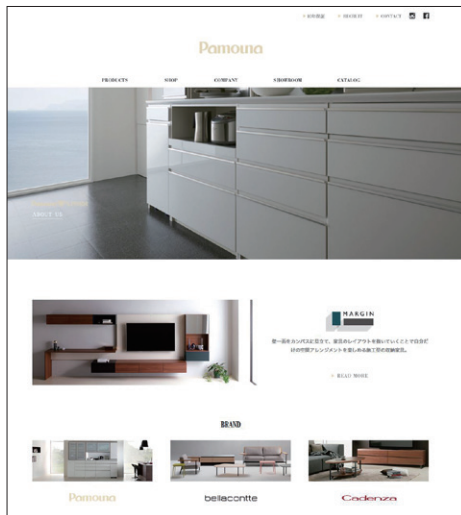

品質管理ポリシー

10years

QUALITY MANAGEMENT POLICY

私たちパモウナでは、製品を永くご愛用いただけるように素材の選定や商品設計等を行っています。パモウナが製造し、指定の販売店からご購入いただいた製品につきましては、10年保証とさせていただきます。詳細条件については右記のQRコードにてご参照ください。

10年保証について

ウェブサイトのご紹介 www.pamouna.jp

壁に施工するフロートタイプのキャビネット