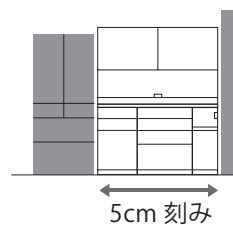

bellacontte

ダイニングセット
bridge table
bridge chair

スイングドアタイプ

フラットなデザインは壁面と一体となりキッチンスペース全体に統一感が生まれます。食器だけでなく様々な色や形のことを収納しても完全に隠すことができるので、キッチンの美観を損ねません。

横幅は5cm刻み幅対応

設置するスペースとの隙間を極めて少なくすることができます。

カウンター

1