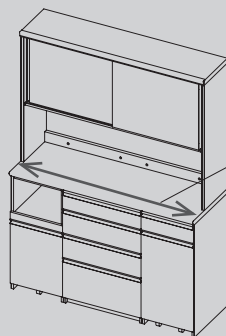

横幅

5cm 刻み幅

設置するスペースとの隙間を極めて少なくすることができます。