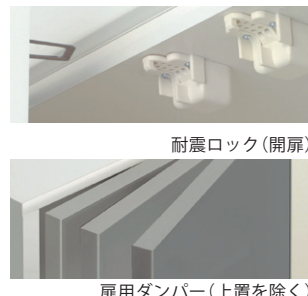

サイドアイテム
スライドドアとスイングドア
の違い

スライドドア用

天板/アルミ飾り有

スイングドア用

天板/アルミ飾り無

機能装備

Function & Equipment

本カタログでは商品の発注はできません。ご注文の際は「パモウナ総合カタログ FOR BUSINESS」をご参照頂き、品番をご指定ください。