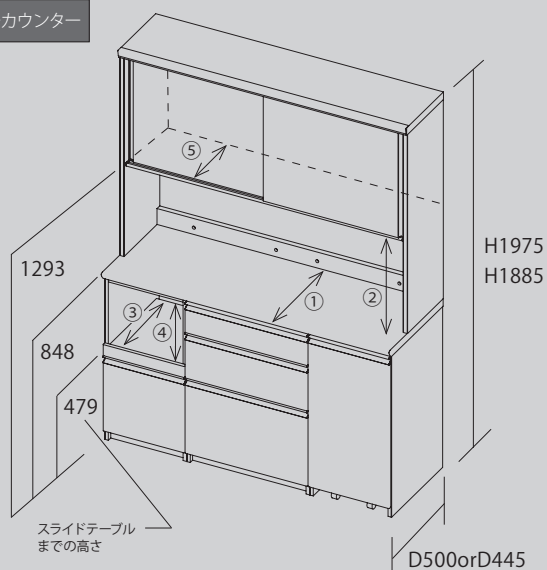

- 内部寸法
- ① カウンター奥行: D461orD406
 - ② オープン部高さ: H445
 - ③ スライドテーブル奥行: D440orD380
 - ④ 家電収納部高さ: H312
 - ⑤ 引戸奥行: D264or開戸奥行: D307

ハイカウンター

- 内部寸法
- ① カウンター奥行: D461orD406
 - ② オープン部高さ: H445
 - ③ スライドテーブル奥行: D440orD380
 - ④ 家電収納部高さ: H268
 - ⑤ 引戸奥行: D264or開戸奥行: D307