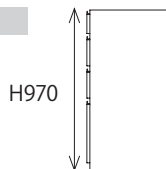

扉収納

SIZE

H970

D496

D443

奥行は2種類
あります。