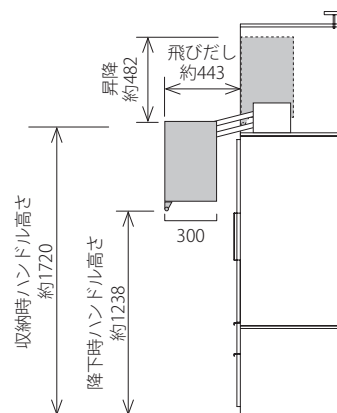

スライドラックストッカーは
単体ではご使用できません。
(転倒の恐れがあります)
必ず他のアイテムと連結をし
てご使用ください。

幅バリエーション

W300

(注2 取手を含む外寸奥行き:682)

Customize

リフトダウンユニット付き上置

上置にリフトダウンユニットが装備されたタイプもあります。
上置高さ720のみ対応、W300、450には対応していません。

本カタログでは商品の発注はできません。
 ご注文の際は「パモウナ総合カタログ FOR BUSINESS」をご参照頂き、品番をご指定ください。
 サイズと製品の絵が(扉の枚数等)異なる場合がございます。