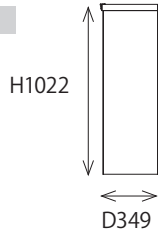

SIZE

オープンアイテム

幅バリエーション

W1000	W1200
W1400	W1600

キャビネット

幅バリエーション

W400	W600
W800	

※W400は右開き用、左開き用があります。