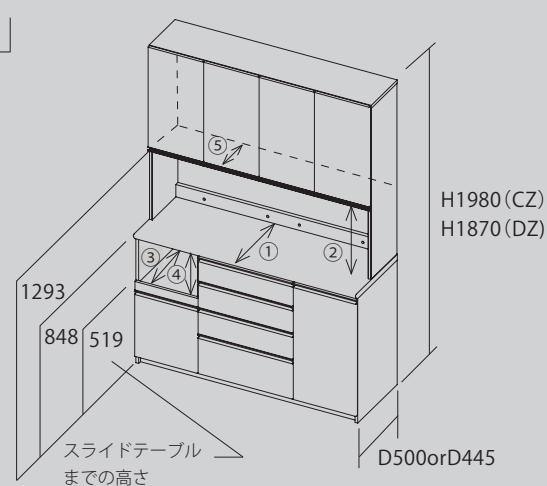

VQ/JQ CQ/DQ & VZ/JZ CZ/DZ ★ Kitchen Storage

サイズ
Size

VQ/JQ

CQ/DQ

内部寸法

- ① カウンター奥行: D461 or D406
- ② オープン部高さ: H445
- ③ スライドテーブル奥行: D440 or D380
- ④ 家電収納部高さ: H298
- ⑤ 引戸奥行: D264

内部寸法

- ① カウンター奥行: D461 or D406
- ② オープン部高さ: H445
- ③ スライドテーブル奥行: D440 or D380
- ④ 家電収納部高さ: H298
- ⑤ 開戸奥行: D307

VZ/JZ

CZ/DZ

内部寸法

- ① カウンター奥行: D461 or D406
- ② オープン部高さ: H445
- ③ スライドテーブル奥行: D440 or D380
- ④ 家電収納部高さ: H289
- ⑤ 引戸奥行: D264

内部寸法

- ① カウンター奥行: D461 or D406
- ② オープン部高さ: H445
- ③ スライドテーブル奥行: D440 or D380
- ④ 家電収納部高さ: H289
- ⑤ 開戸奥行: D307