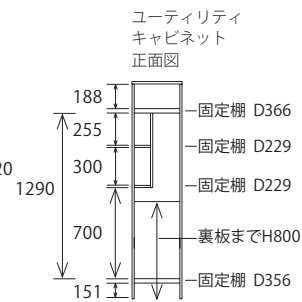

本カタログでは商品の発注はできません。
ご注文の際は「パモウナ総合カタログ FOR BUSINESS」をご参照頂き、品番をご指定ください。
サイズと製品の絵が(扉の枚数等)異なる場合がございます。

標準色

- パールホワイト (ダイヤモンドメタリック)
- グリジオーク (樹脂化粧シート)
- ウォールナット (樹脂化粧シート)
- ビターエルム (樹脂化粧シート)

転倒防止機能付き高さオーダーフィラー

SIZE

幅バリエーション	
W400	W600
W800	W1200
W1400	W1600
W1800	

上置が設置できない低い隙間を埋めることができます。

※フィラーに収納スペースはありません。

ミラーキャビネット
お部屋を広く見せる効果があります。

表記されている商品高さは、商品底部の三角座が含まれておりません。実際の高さは表記のプラス3mmになります。(上置、フィラーを除く)