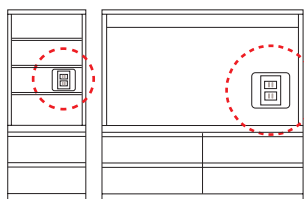

対応高さ：
210mm~1150mm

すっきり隙間を埋めるだけでなく、家具が転倒する危険性を少なくします。

梁カットカスタマイズにも対応します。

本体と上置が異なる幅でも上台用天板を取り付ければ設置可能です。サイド化粧パネルは上置につきます。

本体と上置が異なる幅の場合の設置イメージ

Customize

穴あけカスタマイズ/バックボード

壁のコンセントが家具で塞がってしまう場合でも、バックボードに穴を開けることで使用が可能となります。