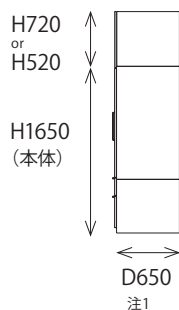

Item

アイテム紹介

上置付き H2370/2170

転倒防止機能付き上置 (つっぱり範囲:上置高さ+10mm~94mm)

フィラーのご用意もあります

※天井との隙間を埋めたい方は転倒防止機能付きフィラーのご用意もございます。
(上置の上に設置します) 詳しくはお問い合わせください。

スイングインドア キャビネット

本体のみご購入はできません。

上置付 :H2370(上置H720)
:H2170(上置H520)

SIZE

Aタイプ

幅バリエーション

W1050 | W1200

(注1 取手を含む外寸奥行き:670)

Bタイプ

幅バリエーション

W1050 | W1200

(注1 取手を含む外寸奥行き:670)

サイドキャビネット スライドラックストッカー

本体のみご購入はできません。

上置付 :H2370(上置H720)
:H2170(上置H520)

SIZE

サイドキャビネット

幅バリエーション

W450 | W600

※右開き用、左開き用があります。

(注2 取手を含む外寸奥行き:670)

スライドラックストッカー

スライドラックストッカーは
単体ではご使用できません。
(転倒の恐れがあります)
必ず他のアイテムと連結をし
てご使用ください。

幅バリエーション

W300

(注2 取手を含む外寸奥行き:682)

Customize

リフトダウンユニット付き上置

上置にリフトダウンユニットが装備されたタイプもあります。
上置高さ720のみ対応、W300、450には対応していません。