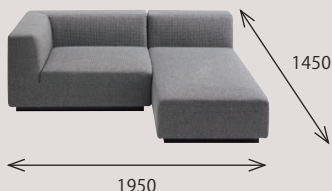

▶ L型プラン (コンパクトタイプ)

1.5P片アーム
カウチ(ショートタイプ)