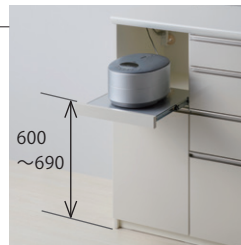

1

スタイルを選ぶ

独自性の高いシリーズ。

スタイルが気に入ったら代わりのきかないシリーズです。機能はもちろん、アイテムも充実していますので、きっと満足されるでしょう。

来客時に収納物を完全に隠して生活感を見せない。業界初の新提案。

特にブラック色は気に入ってしまったら他では満足できません。ハイスペック仕様も特徴です。

カフェスタイルやビンテージスタイルが好きの方にぴったりです。オープンスペースの機能性も◎

さらに選ぶ際のポイントをご紹介します。

5cm刻み幅でセレクトできます。豊富なサイズ、機能、カラー。選んで決めたいならこのシリーズ。

オープン部に石目柄を用いた今までにない新しいデザインを提案しています。

スタンダードモデル。基本的な機能はすべて搭載されています。

2

カウンター高さを選ぶ

High Counter

ハイカウンター

(H1008 or H 938 or H 924)

- ・電子レンジや炊飯器が、かがまず使える高さ
- ・引出収納部の容量も大きく、収納効率もアップ

Regular Counter

レギュラーカウンター

(H848 or H 834)

- ・上部の収納が使いやすい
- ・配膳などの作業がしやすい高さ

スライドテーブル下収納

引出収納
※ダストボックス等が収納可能

※ダストボックスはオプション(別売)です。

ハイカウンター

レギュラーカウンター

スライドテーブル下収納

引出収納
※ダストボックスは収納できません。