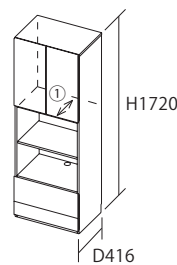

収納スペース付き
ワゴンチェア

幅バリエーション
W600

SIZE

内部寸法

- ① 開扉奥行: D393
- ② スライドテーブル奥行: D341

キャビネット

オープンキャビネット

デスクキャビネット