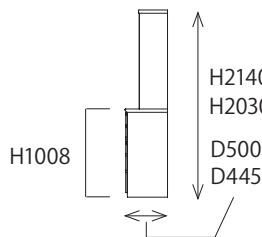

アイテム紹介

VQ/JQ CQ/DQ

VQ/JQ CQ/DQ、VZ/JZ CZ/DZ共通

サイレントレール
(収納できる重さ 約20kg)

▶ 下台販売

カウンターとして使用したい方には下台のみを販売しています。
(連結用の穴を埋めるキャップを取りつけます。)

SIZE

VQ、CQ 奥行・高さは
JQ、DQ 2種類あります。