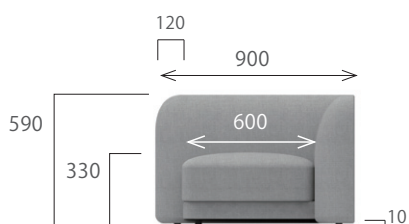

LOW タイプは床に座って sofa に寄りかかる丁度良い高さです。

LOW

低い座面は脚を伸ばしてゆったり座りたい方に。

脚の高さを選ぶことで座面の高さが選べます。

HIGH SELECT

MIDDLE

少し背を立てて座りたい方に。

HIGH

高めの座面は椅子に腰をかけるようにしっかりと座りたい方に。

ITEM

LOW

MIDDLE

HIGH

Lタイプ

3P W2080 2P W1880

Rタイプ

3P W2080 2P W1880

200

MIDDLE

1.5P W1580

1.5P W1580

200

CUSHION

W450・H450

OTTOMAN

W750・D600 / W850・D600

※オットマンもそれぞれの高さでご用意があります。

SIDE TABLE

OC 色

NC 色

Low : W590・D590・H280
Middle : W590・D590・H320
High : W590・D590・H370

OPTION

木製脚カバー

OC 色

NC 色

※脚カバーは High、Middle のみの対応になります。ソファを設置した状態で脱着が可能です。

標準仕様

High/Middle 脚/スチール (ミッドグレー)

※ Low タイプは樹脂製のアジャスターが付きます。