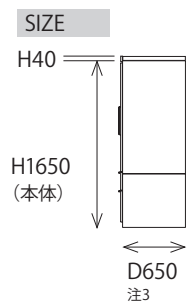

本カタログでは商品の発注はできません。
ご注文の際は「パモウナ総合カタログ FOR BUSINESS」をご参照頂き、品番をご指定ください。
サイズと製品の絵が(扉の枚数等)異なる場合がございます。

1. COLOR
2. 標準色
   - パールホワイト (ダイヤモンドグレージュ)
   - ブラックグレイ (ダイヤモンドグレージュ)
   - セラミカネロ (スマートナノ)
   - セラミカライト (スマートナノ)

上置なし(化粧天板付き) H1690

スイングインドア
キャビネット

本体のみご購入はできません。
化粧天板付 :H1690

Aタイプ 化粧天板

幅バリエーション
W1050 | W1200
(注3 取手を含む外寸奥行き:670)

Bタイプ 化粧天板

幅バリエーション
W1050 | W1200
(注3 取手を含む外寸奥行き:670)

サイドキャビネット
スライドラックストッカー

本体のみご購入はできません。
化粧天板付 :H1690

サイドキャビネット

幅バリエーション
W450 | W600
※右開き用、左開き用があります。
(注4 取手を含む外寸奥行き:670)

スライドラックストッカー

スライドラックストッカーは
単体ではご使用できません。
(転倒の恐れがあります)
必ず他のアイテムと連結をし
てご使用ください。

幅バリエーション
W300
(注4 取手を含む外寸奥行き:682)

カウンター天板
下台

カウンター高さ
(下台+天板)
H942

必ず天板とセットでご購入ください。

カウンター天板

幅バリエーション
W1050 | W1200

下台

幅バリエーション
W1050 | W1200
(注5 取手を含む外寸奥行き:670)

表記されている商品高さは、商品底部の三角座が含まれておりません。実際の高さは表記のプラス3mmになります。(上置、カウンター天板を除く)