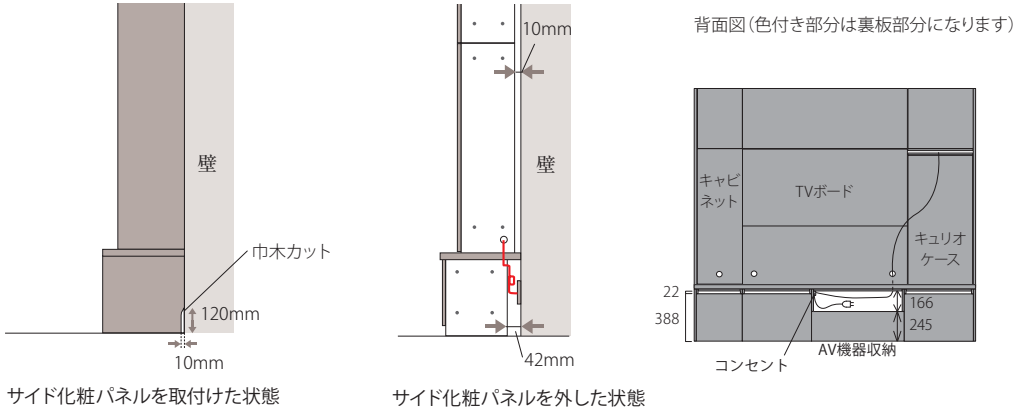

Information 配線処理

壁と商品の間に隙間があるので、下台背面にあるコンセントにプラグを差し込んだ状態でも壁にぴったり設置できます。

サイド化粧パネル
・連結穴やコード穴
・上置と上台の継ぎ目
・壁との隙間
を隠すことができます。

サイド化粧パネルを取付けた状態

サイド化粧パネルを外した状態

※ご注意:キュリオケースのLED照明の電源コードは設置の際にあらかじめ配線する必要があります。(コードの長さ3m)

サイズ

1. 内部寸法 ① 天板奥行:D313 (配線隠しパネル調整時:D396)
   ② テレビボードオープン部高さ:H892~974 (ガラス棚取付時)
   ③ 扉内奥行:D307
   外寸追記 ④ サイド化粧パネル奥行:上台用:D340・下台用:D438
   ⑤ 外寸幅:(BOXの幅合計) + 40 (パネルの厚み)