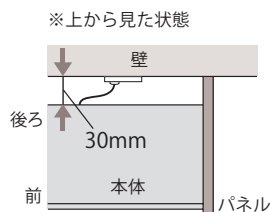

- ・サイド化粧パネルの奥行は上から下まで同じサイズ(ストレート)になります。
- ・目方向は縦目になります。

梁カットカスタマイズにも対応しています。

巾木カット形状

壁と本体との隙間の距離が2種類から選べます。

壁と本体との隙間: 10mmタイプ

壁と本体との隙間: 30mmタイプ

食器棚の背面にコンセントがある場合等にお選びください。

BOX STANDARD (ボックススタンダード)