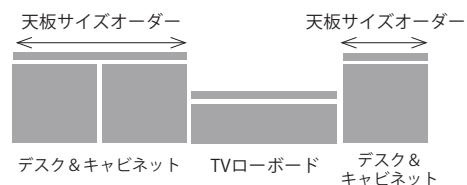

TVローボード、デスク & キャビネット用天板

本体色と同柄に加え、重厚感のある石目柄(2色)から選べます。

セラミカライト

セラミカネロ

統一されたデザインだからどんな形でも一体感が生まれます。

デスク&キャビネット/W1200天板、W600キャビネット×2、TVローボード/W1400天板、W1400TVローボード、デスク&キャビネット/W600天板、W600キャビネット

U型タイプ。デスク高さのキャビネットは収納力を十分確保できます。