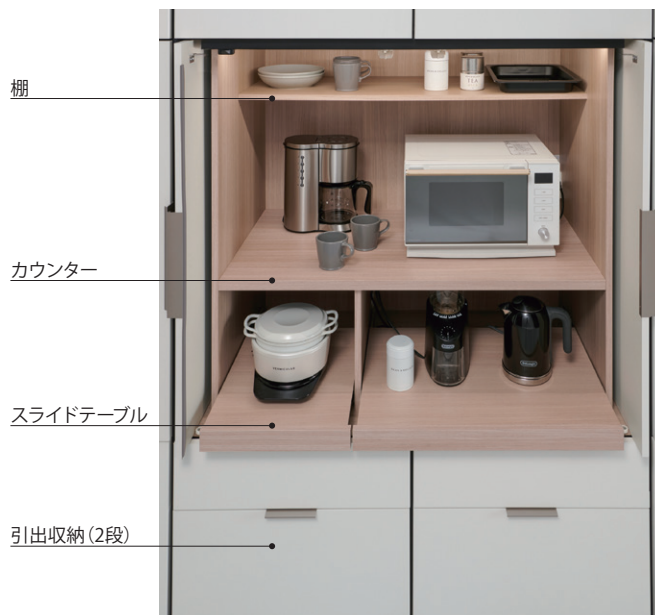

▶ スイングインドアキャビネット

カウンター奥行 54cm

A タイプ

家電収納重視タイプ

使いやすい高さに設定された家電収納スペース。カウンター奥行きが54cmあるので、手前を作業スペースとしても活用できます。

Feature

◀ スライドテーブル

作業する際は手前に引き出して使えます。蒸気が出る家電を収納できます。

B タイプ

引出収納重視タイプ

4段の引出収納により、たくさんものを効率よく収納することが可能です。

Feature

◀ 大引出収納

右下の深引出はダストボックスが収納可能です。写真は15Lのダストボックスです。ダストボックスはオプション(別売)です。