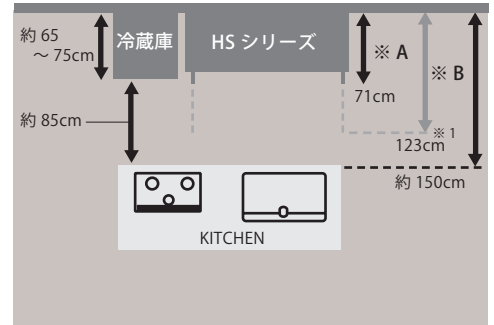

奥行きについて

およそ冷蔵庫と同じぐらいの奥行きです。

※ A 扉を格納した時：71cm

※ B 扉を引き出した時：123cm※¹

※ 1) W1200 タイプの場合。W1050 タイプは 115cm。