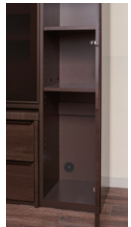

Option & Customize

オプション&カスタマイズ

本カタログでは商品の発注はできません。
ご注文の際は「パモウナ総合カタログ FOR BUSINESS」をご参照頂き、品番をご指定ください。

Customize
幅オーダーアイテム

▶ フィラー／オルガンタイプ

サイドフィラー

対応幅：
30mm~200mm

(コンセント付きは50mm~)

▶ キャビネット／オルガンタイプ

サイドキャビネット

対応幅 :201mm~399mm

裏板無し

裏板有り

ハイボード用

ミドルボード用

▶ キャビネット／ストレートタイプ

サイドキャビネット

対応幅 :201mm~399mm

裏板無し

裏板有り