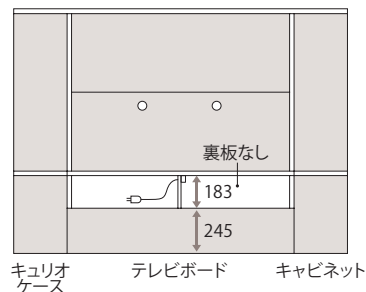

厚みのある表層の透明素材を重ねた樹脂製シート。それをより平滑性が出るようにラミネートする技術により完成した美しい光沢感。キズ、汚れにも強い EB コートが施されています。

DIAMOND HIGHGLOSS

白い輝きが美しいパールホワイト色。

- 1.シルクのような滑らかさに磨き上げたアルミ引手
- 2.キュリオケース
- 3.アルミ枠扉

機能装備

Function & Equipment

サイズ Size

① 大型TV対応サイズ

ガラス棚板を外せば、高さ1100mm。65V・70Vの大型TVが設置できます。

背面から見た図

表記されている商品高さは、商品底部の三角座が含まれておりません。実際の高さは表記のプラス 3mm になります。