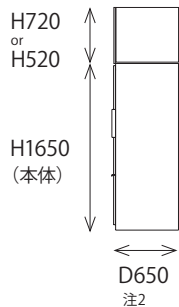

Item

アイテム紹介

上置付き H2370/2170

転倒防止機能付き上置 (つっぱり範囲:上置高さ+10mm~94mm)

フィラーのご用意もあります

※天井との隙間を埋めたい方は転倒防止機能付きフィラーのご用意もございます。
(上置の上に設置します) 詳しくはお問い合わせください。

スイングインドア キャビネット

本体のみご購入はできません。

上置付 :H2370(上置H720)
:H2170(上置H520)

SIZE

Aタイプ

幅バリエーション

W1050 | W1200

(注1 取手を含む外寸奥行き:670)

Bタイプ

幅バリエーション

W1050 | W1200

(注1 取手を含む外寸奥行き:670)

サイドキャビネット スライドラックストッカー

本体のみご購入はできません。

上置付 :H2370(上置H720)
:H2170(上置H520)

SIZE

サイドキャビネット

幅バリエーション

W450 | W600

※右開き用、左開き用があります。

(注2 取手を含む外寸奥行き:670)

スライドラックストッカー

スライドラックストッカーは
単体ではご使用できません。
(転倒の恐れがあります)
必ず他のアイテムと連結をし
てご使用ください。

幅バリエーション

W300

(注2 取手を含む外寸奥行き:682)

Customize

リフトダウンユニット付き上置

上置にリフトダウンユニットが装備されたタイプもあります。
上置高さ720のみ対応、W300、450には対応していません。