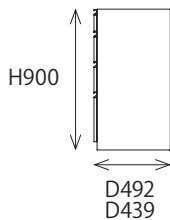

SIZE ハイカウンター用

奥行は2種類あります。

引出収納

幅バリエーション	
W400	W450
W500	W550
W600	W650
W700	W750
W800	W850
W900