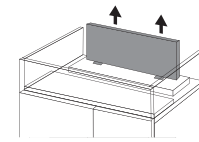

すっきり隙間を埋めるだけでなく、
家具が転倒する危険性を少なくし
ます。

SIZE

H210~600

幅バリエーション

W400	W600
W800	W1000
W1200	W1400
W1600	

※W400は右開き用、
左開き用があります。

転倒防止機能付き高さオーダーフィラー

上置が設置できない低い隙間を埋
めることができます。