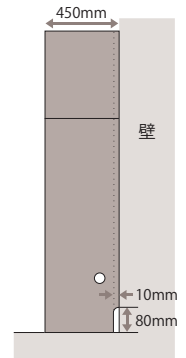

ミラー取付け

Customize

サイド化粧パネル

家具側面の使用しない連結穴を化粧パネルで隠します。
また、配線の関係で壁と家具の隙間が生じた際にその隙間を塞ぐことができます。

■上から見た状態

壁と本体とは34mmのスペースができます。

巾木カット

Option