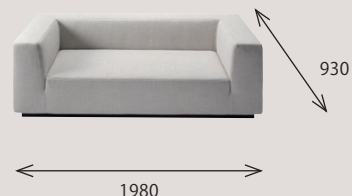

▶ ベーシックプラン

2.5P

アイテム

Item

ファブリックについては、Pamounaホームページで紹介しています。

カウチ(Lタイプ)

W950・D1520・H640
(SH380)

カウチ(Rタイプ)

W950・D1520・H640
(SH380)

カウチ(ショートタイプ)

W800・D1450・H640
(SH380)

2.5P

W1980・D930・H640
(SH380)

クッション

W600・H600
W500・H500
W450・H450

2.5P片アーム(Lタイプ)

2P片アーム(Lタイプ)

1.5P片アーム(Lタイプ)

断面図

- ・座面内部構造:2層ウレタン
- ・背面内部構造:3層ウレタン

2.5P片アーム(Rタイプ)

W1650・D930・H640
(SH380)

2P片アーム(Rタイプ)

W1450・D930・H640
(SH380)

1.5P片アーム(Rタイプ)

W1150・D930・H640
(SH380)

座面内部は耐久性に優れた
Wスプリング構造

- ①ポケットコイルスプリング
- ②Sパネ