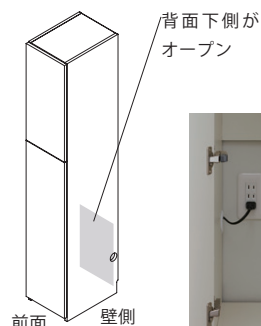

対応幅：
200mm～399mm

ドアを開けたイメージ
幅 300mm の場合

側面に穴あけ可能です。
(別途料金がかかります)

本カタログでは商品の発注はできません。
ご注文の際は「パモウナ総合カタログ FOR BUSINESS」をご参照頂き、品番をご指定ください。

Customize

バックボード穴あけカスタマイズ

壁のコンセントが家具で塞がってしまう場合でも、バックボードに穴を開けることで使用が可能となります。