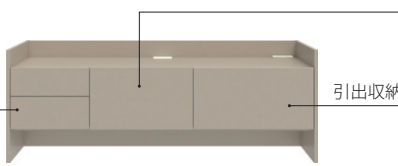

カラーバリエーション
Color variation

Item

アイテム紹介

本カタログでは商品の発注はできません。ご注文の際は「パモウナ総合カタログ FOR BUSINESS」をご参照頂き、品番をご指定ください。

標準色	マットベージュ (樹脂化粧シート)
	マットグレー (樹脂化粧シート)
	ウォールナット (樹脂化粧シート)
	グリジオーク (樹脂化粧シート)

TVボード

SIZE

巾木カット仕様