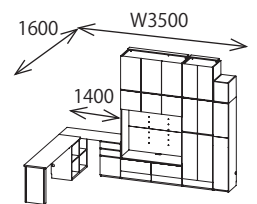

フレキシブル
キャビネット

幅オーダー
キャビネット

**パールホワイトは
ダイヤモンドハイグロス**

傷、汚れに強く、いつまでも美しい
外観を保ちます。

ワイドからコンパクトなレイアウト
まで様々な組合せが可能です。