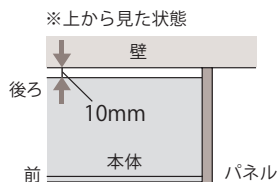

- ・サイド化粧パネルの奥行は上から下まで同じサイズ(ストレート)になります。
- ・目方向は縦目になります。

梁カットカスタマイズにも対応しています。

巾木カット形状

壁と本体との隙間の距離が2種類から選べます。

壁と本体との隙間: 10mmタイプ

壁と本体との隙間: 30mmタイプ

食器棚の背面にコンセントがある場合等にお選びください。

BOX STANDARD (ボックススタンダード)