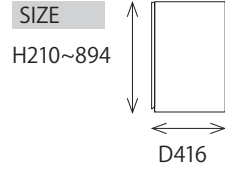

Wall storage

Item

アイテム紹介

トールキャビネット

高さオーダーアイテム

転倒防止機能付き高さオーダー上置

※W400は右開き用、左開き用があります。

幅バリエーション	
W400	W600
W800	W1200
W1400	W1600
W1800	