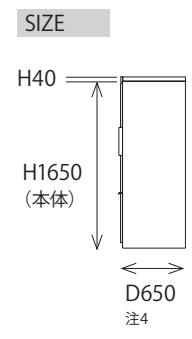

Aタイプ 化粧天板

幅バリエーション
W1050 | W1200
(注3 取手を含む外寸奥行き:670)

Bタイプ 化粧天板

幅バリエーション
W1050 | W1200
(注3 取手を含む外寸奥行き:670)

サイドキャビネット
スライドラックストッカー

本体のみご購入はできません。
化粧天板付 :H1690