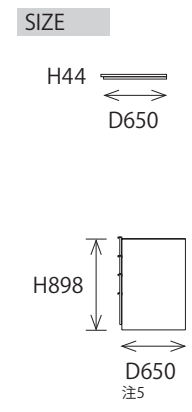

サイドキャビネット

幅バリエーション
W450 | W600
※右開き用、左開き用があります。
(注4 取手を含む外寸奥行き:670)

スライドラックストッカー

スライドラックストッカーは
単体ではご使用できません。
(転倒の恐れがあります)
必ず他のアイテムと連結をし
てご使用ください。

幅バリエーション
W300
(注4 取手を含む外寸奥行き:682)

カウンター天板
下台

カウンター高さ
(下台+天板)
H942

必ず天板とセットでご購入ください。

カウンター天板

幅バリエーション
W1050 | W1200

下台

幅バリエーション
W1050 | W1200
(注5 取手を含む外寸奥行き:670)