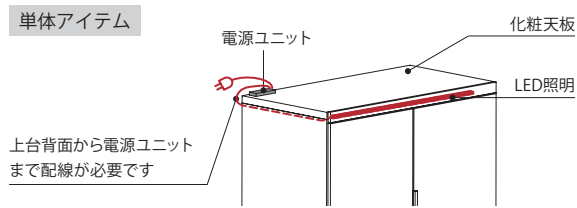

スマートナノ

ナノレベルで強化されたコーティングを施して、高性能化を実現、キズや汚れに強い仕様です。

上置設置用アイテム

上置の中にLED照明の電源ユニットを設置します。

単体アイテム

化粧天板の上にLED照明の電源ユニットを設置します。

※ご注意:LED照明の電源コードは設置の際にあらかじめ配線する必要があります。

サイズ