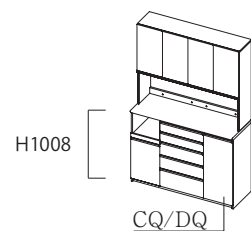

VQ/JQ CQ/DQ & VZ/JZ CZ/DZ ★ Kitchen Storage

■ スイングドア

フラットなデザインは壁面と一体となりキッチンスペース全体に統一感が生まれ、シンプルに美しくみせます。

機能装備

Function & Equipment