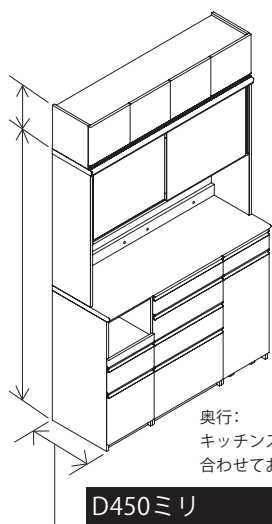

3 形・機能を選ぶ

BOX セレクト

- ・幅:間口に隙間なく収めたい
- ・様々な機能別BOXを組合せたい
- ・天板の仕様を選びたい

奥行き・高さについて

高さオーダー

奥行:
キッチンスペースに
合わせてお選び頂けます

D450ミリ

推奨 レンジサイズ オープンレンジ:20L~26L
電子レンジ

D500ミリ

推奨 レンジサイズ 大型オープンレンジまでOK:
20L~33L

気になる仕様:引出のレールの違い

アーキテック

イノテック

サイレント

- ・スチールBOX
  (シャンパンカラー)
- ・収納可能な重さ:30kg

- ・スチールBOX
  (シルバー)
- ・収納可能な重さ:20kg

- ・ウッドBOX
- ・フルスライド
  収納可能な重さ:20kg
- ・シングルスライド
  収納可能な重さ:15kg

気になる収納:ダストボックス収納

ダストボックスを食器棚に格納することで、キッチンスペースをすっきり見せることができます。引出に収納するタイプまたは、オープンスペースに収納するタイプがあります。