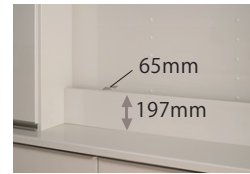

Item

アイテム紹介

すっきり隙間を埋めるだけでなく、家具が転倒する危険性を少なくします。

※W400は右開き用、左開き用があります。

幅バリエーション	
W400	W600
W800	W1200
W1400	W1600
W1800	

上台

コード隠し用パネル

パネルは高さを1段階調整可能。TVの脚を差し込める様に隙間をあける事ができます。

下台はAV機器収納の側面図

幅バリエーション	
W1200	W1400
W1600	W1800

※W400は右開き用、左開き用があります。

幅バリエーション	
W400	W600
W600	W800

幅バリエーション	
W400	W600
W600	W800

幅バリエーション	
W400	W600
W600	W800

①LED照明 ②背面ミラー
③ガラス棚板
(飛散防止フィルム貼り)

アルミ飾りはミドルボードタイプ上台用天板のみの仕様になります。

アルミ:
ダークブロンズ
ガラス:
クリアブラウン(透明)

アルミ:
シルキーステン
ガラス:
パールガラス(半透明)