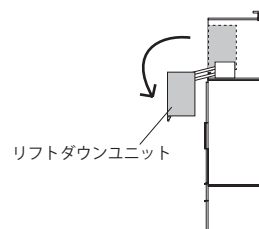

2. リフトダウンユニット付き上置

出し入れ簡単。収納ラックが目の前まで降りてきます。重い物や頻繁に使うものでも、スムーズな出し入れが可能です。最大10kgまで収納する事が可能です。