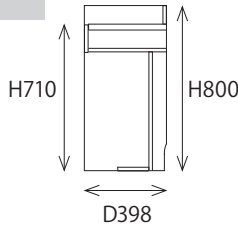

Item

アイテム紹介

本カタログでは商品の発注はできません。ご注文の際は「パモウナ総合カタログ FOR BUSINESS」をご参照頂き、品番をご指定ください。

標準色	マットベージュ (樹脂化粧シート)
	マットグレー (樹脂化粧シート)
	ウォールナット (樹脂化粧シート)
	グリジオーク (樹脂化粧シート)

TVボード

SIZE

巾木カット仕様

同色仕上げガラスフラップ扉

TVボードのAV機器収納部の扉は、引出と同じ表面材をガラスに施しています。リモコンなどの操作は閉めたままでも可能です。

幅バリエーション	
W1200	W1500
W1800	

ベアリングレール引出

TVボード天板コンセントタップ

天板の配線コード穴

デスク

SIZE

巾木カット仕様

幅バリエーション
W600

ベアリングレール引出

幅バリエーション
W900

扉ボックス

左右付け替え可能

デスク天板コンセントタップ

表記されている商品高さは、商品底部の三角座が含まれておりません。実際の高さは表記のプラス3mmになります。