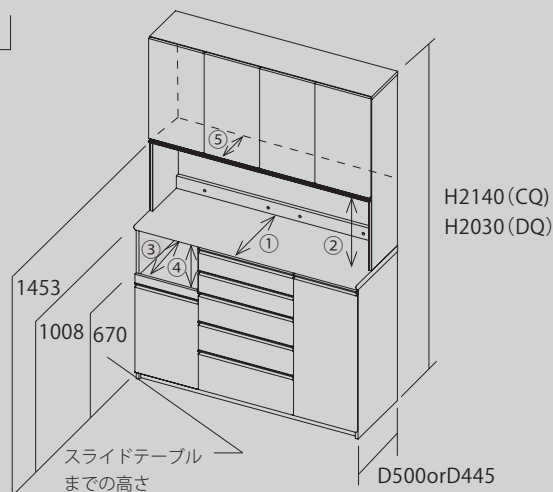

③ゴミ箱が入る深引出し

※ダストボックスは
オプション(別売)です。
(D500タイプ収納イメージ)

VQ/JQ CQ/DQ & VZ/JZ CZ/DZ ★ Kitchen Storage

サイズ
Size

VQ/JQ

CQ/DQ

内部寸法

- ① カウンター奥行: D461 or D406
- ② オープン部高さ: H445
- ③ スライドテーブル奥行: D440 or D380
- ④ 家電収納部高さ: H298
- ⑤ 引戸奥行: D264