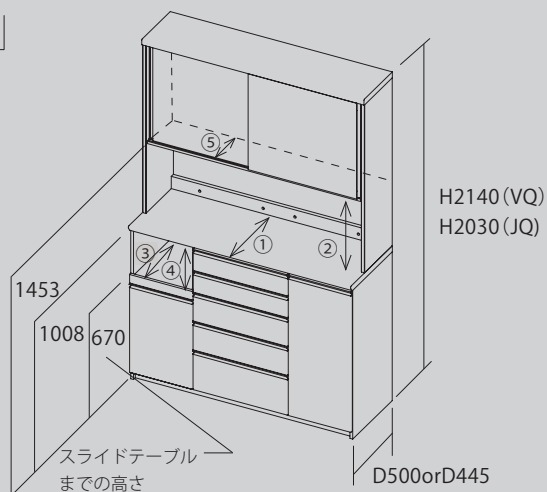

③ゴミ箱が入る深引出し

※ダストボックスは
オプション(別売)です。
(D500タイプ収納イメージ)

VQ/JQ CQ/DQ & VZ/JZ CZ/DZ ★ Kitchen Storage

サイズ
Size

VQ/JQ

CQ/DQ

内部寸法

- ① カウンター奥行: D461 or D406
- ② オープン部高さ: H445
- ③ スライドテーブル奥行: D440 or D380
- ④ 家電収納部高さ: H298
- ⑤ 引戸奥行: D264