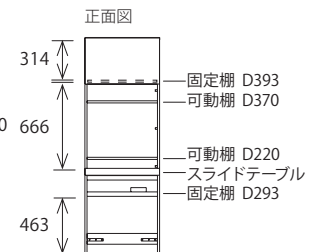

Item

アイテム紹介

トールキャビネット

高さオーダーアイテム

転倒防止機能付き高さオーダー上置

※W400は右開き用、左開き用があります。

幅バリエーション	
W400	W600
W800	W1200
W1400	W1600
W1800	

すっきり隙間を埋めるだけでなく、家具が転倒する危険性を少なくします。

サイドアイテム

キャビネット

幅バリエーション
W400
W600
W800

オープンキャビネット

幅バリエーション
W600

デスクキャビネット

幅バリエーション
W600

収納スペース付き
ワゴンチェア

幅バリエーション
W600

SIZE

内部寸法

- ① 開扉奥行: D393
- ② スライドテーブル奥行: D341

キャビネット

オープンキャビネット

デスクキャビネット

デスクキャビネット