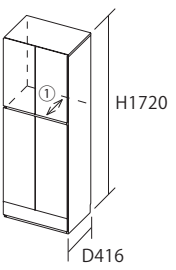

フレキシブルキャビネット