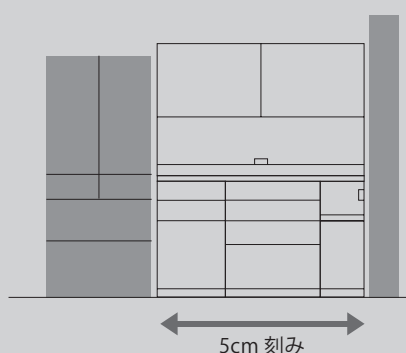

NC色

横幅

5cm 刻み幅

設置するスペースとの隙間を極めて少なくすることができます。

高さ

詳細寸法

※スケッチはスライドドアタイプになりますがスイングドアタイプも共通で記載しております。

レギュラーカウンター