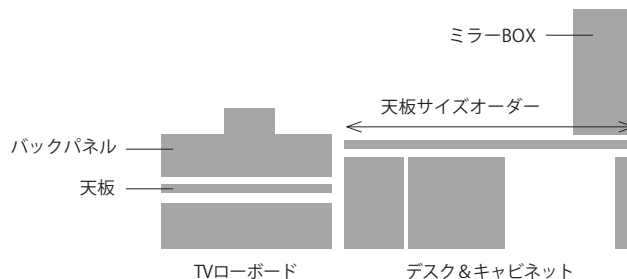

TVローボード、デスク & キャビネット用天板

本体色と同柄に加え、重厚感のある石目柄(2色)から選べます。

セラミカライト

セラミカネロ

統一されたデザインだからどんな形でも一体感が生まれます。

デスク&キャビネット/W1200天板、W600キャビネット×2、TVローボード/W1400天板、W1400TVローボード、デスク&キャビネット/W600天板、W600キャビネット

U型タイプ。デスク高さのキャビネットは収納力を十分確保できます。