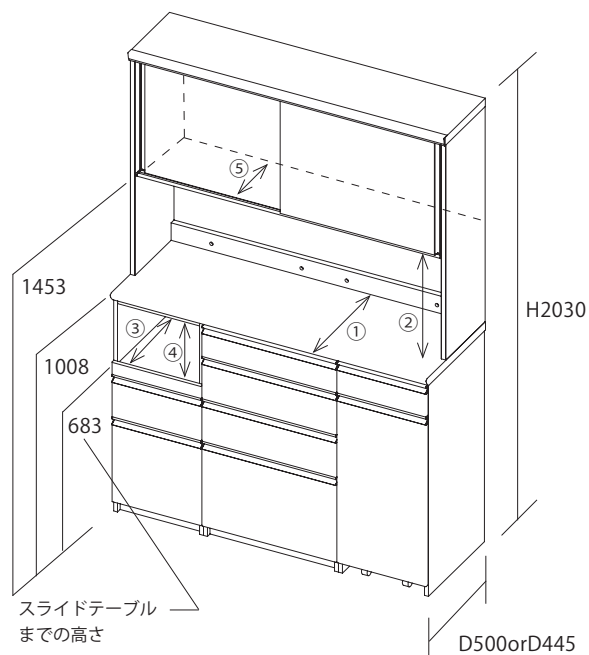

内部寸法

- ① カウンター奥行: D461orD406
- ② オープン部高さ: H445
- ③ スライドテーブル奥行: D440orD380
- ④ 家電収納部高さ: H268
- ⑤ 引戸奥行: D274

カラーバリエーション