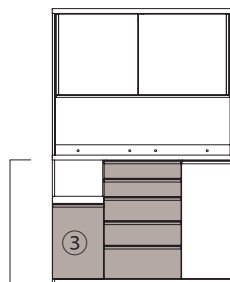

VQ/JQ CQ/DQ VZ/JZ CZ/DZ の違い

収納効率の良い深さの異なる
4段引出し
(全引出しタイプは3段引出し)

- ①ペットボトルが入ります。
  (ダストボックスは収納できません)
- ②少し深い引出しには鍋やボール
  などが入ります。

カウンター H848

スライドドア

- ・スライドドア
- ・スライドドア

- ・スイングドア
- ・スイングドア

スイングドア

カウンター H1008

H1008

ハイカウンターの5段引出し

③ゴミ箱が入る深引出し

※ダストボックスは
オプション(別売)です。
(D500タイプ収納イメージ)