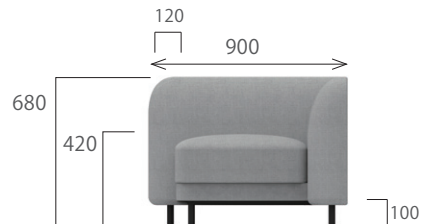

HIGH

Lタイプ

3P W2080 2P W1880

Rタイプ

3P W2080 2P W1880

200

MIDDLE

1.5P W1580

1.5P W1580

200

CUSHION

W450・H450

OTTOMAN

W750・D600 / W850・D600

※オットマンもそれぞれの高さでご用意があります。

SIDE TABLE

OC 色

NC 色

Low : W590・D590・H280
Middle : W590・D590・H320
High : W590・D590・H370

OPTION

木製脚カバー

OC 色

NC 色

※脚カバーは High、Middle のみの対応になります。ソファを設置した状態で脱着が可能です。