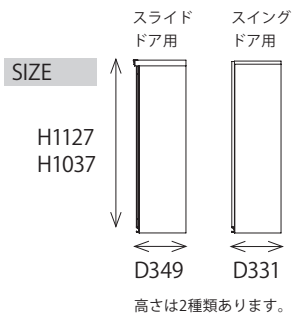

COLOR

標準色	オーダー色		
パールホワイト (ダイヤモンドガラス)	シルキーアッシュ (ダイヤモンドガラス)	60色カラーオーダー (均一樹脂)	OC色 (天然木突板)
	ブラックグレイ (ダイヤモンドガラス)		NC色 (天然木突板)
	アイダホオーク (樹脂化粧シート)		CH色 (天然木突板)
	ウォールナット (樹脂化粧シート)		

幅バリエーション

W400	W600

※W400は右開き用、左開き用があります。