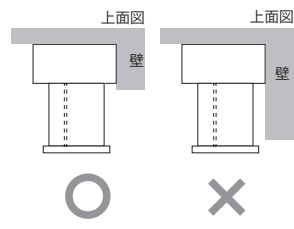

オープンタイプには扉を付けたタイプもございます。

フードストッカー

幅バリエーション
W400

フードストッカーはワゴンタイプではありません。

オープン

幅バリエーション
W600

オープン+扉タイプ

脚パネル

W35・D417・H810

オープンタイプには扉を付けたタイプもございます。