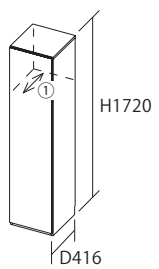

本カタログでは商品の発注はできません。
ご注文の際は「パモウナ総合カタログ FOR BUSINESS」をご参照頂き、品番をご指定ください。
サイズと製品の絵が(扉の枚数等)異なる場合がございます。

標準色

- パールホワイト (ダイヤモンドメタリック)
- グリジオーク (樹脂化粧シート)
- ウォールナット (樹脂化粧シート)
- ビターエルム (樹脂化粧シート)

転倒防止機能付き高さオーダーフィラー

SIZE

幅バリエーション	
W400	W600
W800	W1200
W1400	W1600
W1800	

上置が設置できない低い隙間を埋めることができます。

※フィラーに収納スペースはありません。

ミラーキャビネット
お部屋を広く見せる効果があります。

ミラーキャビネット

表記されている商品高さは、商品底部の三角座が含まれておりません。実際の高さは表記のプラス3mmになります。(上置、フィラーを除く)