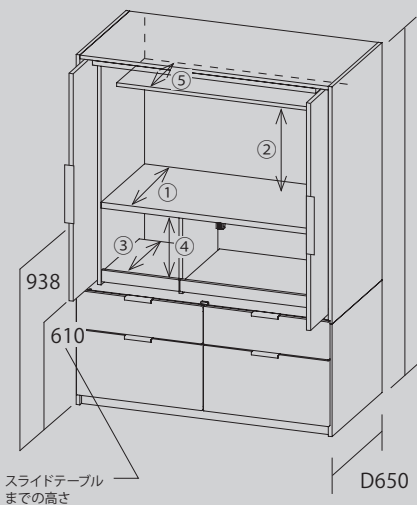

サイズ

Size

H1650
(化粧天板含:
H1690)

スライドテーブル
までの高さ

Aタイプ

内部寸法

- ① カウンター奥行: D546
- ② オープン部高さ: H481
- ③ スライドテーブル奥行: D452
- ④ 家電収納部高さ: H298
- ⑤ 棚: D350