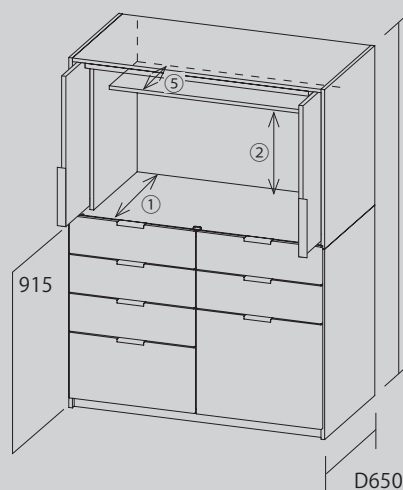

Size

H1650
(化粧天板含:
H1690)

スライドテーブル
までの高さ

Aタイプ

内部寸法

- ① カウンター奥行: D546
- ② オープン部高さ: H481
- ③ スライドテーブル奥行: D452
- ④ 家電収納部高さ: H298
- ⑤ 棚: D350

H1650
(化粧天板含:
H1690)

Bタイプ