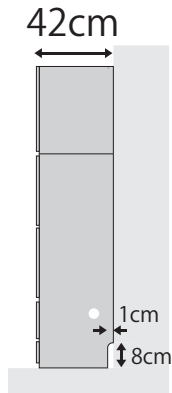

省スペース設計

奥行きを小さくすることでリビング空間を広く感じることができます。

巾木カット

壁ぴったりりに設置可能です。