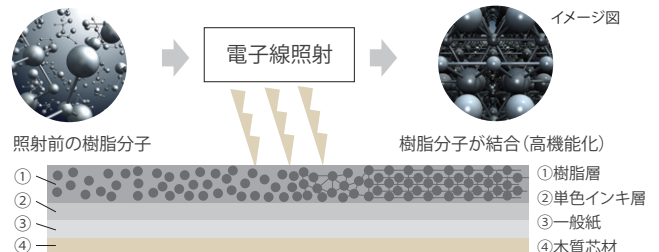

2. 従来の引き戸

引き戸特有のデッドスペースを解消

従来の引き戸は、指を挟むことを防ぐため、扉が仕切板のかなり手前で止まっていた。ワイドビュー設計は、安全性に配慮しつつ扉が仕切板付近まで開くため、すべての食器が見やすく、出し入れも簡単に行えるようになりました。

仕切板：限りなく薄く

最大限の容量も確保

仕切板を強度上問題のない薄さで実現しているのも特徴です。最大限の容量も確保しています。

キッチンにおける家具の本質を見つめ、品質、素材、設計、あらゆる視点から愛され続ける価値を追求してきた。

b ダイヤモンドハイグロス

独自素材

Original material

Diamond High Gloss

理想の輝きを追求し開発された独自素材

電子レベルで強固に結合し、樹脂や塗膜を高機能化

EBコーティング技術

EB® technology

第一の特長は、水や汚れに強いこと。

調理家電から発生した蒸気や水、油汚れや調味料の液だれなども染み込むことがなく、簡単に拭き取ることが可能。また、食器などを出し入れする際に生じる「擦れキズ」にも強い。さらに、変色や色あせにも強い。しかも、この「EBコーティング」は、塗料を使用しないため、嫌な臭いもない。いつまでも美しく、気持ちよく使い続けられます。

Electron Beam (EB)

EB=電子線

EB (Electron beam) はUV (紫外線) の約1,000倍のエネルギーを持ち、安全で環境負荷の少ないクリーンな電子線のことです。このEBテクノロジーによって、樹脂や塗膜を高機能化し、キズや汚れ、耐久性に優れた性能を付与しています。