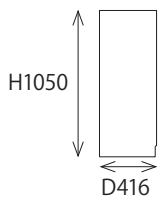

サイドラック

SIZE

幅バリエーション

W400