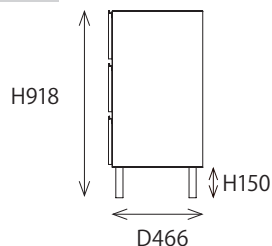

Item

アイテム紹介

TVボード

本カタログでは商品の発注はできません。
ご注文の際は「パモウナ総合カタログ FOR BUSINESS」をご参照頂き、
品番をご指定ください。
サイズと製品の絵が(扉の枚数等)異なる場合がございます。

標準色

ウォールナット (樹脂化粧シート)

アイダホオーク (樹脂化粧シート)

シルキーアッシュ (ダイマドH400)

SIZE

フラップ扉 引出

引出 フラップ扉 引出

幅バリエーション

W1200	W1500
W1800	

同色仕上げガラスフラップ扉

フルスライド引出収納

天板かきとり形状(TVボード)

AV 機器収納部は背面がオープン仕様となっているので、
壁面のコンセントがそのままご利用いただけます。

フリースペース

配線穴(底面)

チェスト

SIZE

2段引出

幅バリエーション

W400	W600

内引出収納

鍵付

SIZE

3段引出

内引出収納

幅バリエーション

W400	W600

引出収納