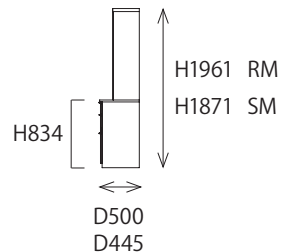

Item

アイテム紹介

RM / SM

サイレントレール引出(フルライド)
(収納できる重さ 約20kg)

▶ 下台販売

カウンターとして使用したい方には下台のみを販売しています。
(連結用の穴を埋めるキャップを取りつめます。)

SIZE

奥行・高さは
2種類あります。