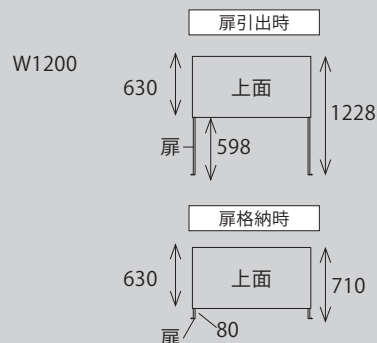

扉オープン時の奥行

表記されている商品高さは、商品底部の三角座が含まれておりません。実際の高さは表記のプラス 3mm になります。