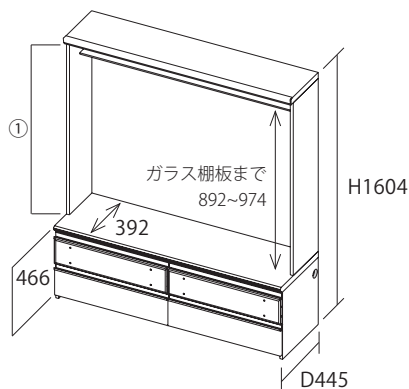

Function & Equipment

サイズ Size

① 大型TV対応サイズ

ガラス棚板を外せば、高さ1100mm。65V・70Vの大型TVが設置できます。