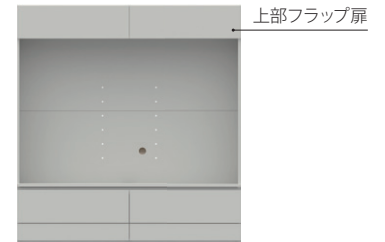

TVボード / 大型TV対応