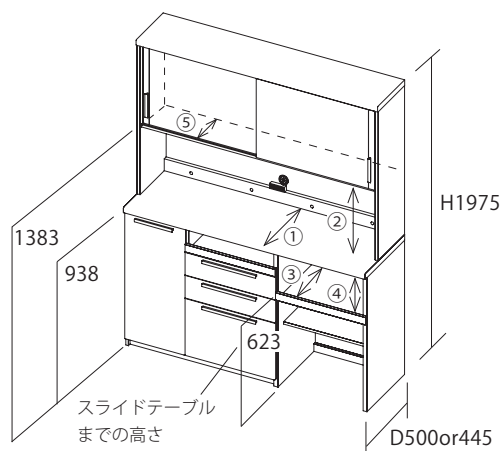

※カスタマイズで引出を取り付ける事も可能です。(別途料金がかかります)

サイズ
Size

内部寸法

- ① カウンター奥行: D464orD409
- ② オープン部高さ: H445
- ③ スライドテーブル奥行: D440orD380
- ④ 家電収納部高さ: H275
- ⑤ 引戸奥行: D264

表記されている商品高さは、商品底部の三角座が含まれておりません。実際の高さは表記のプラス3mmになります。