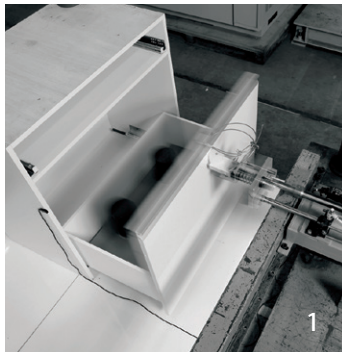

国内生産 Made in Japan