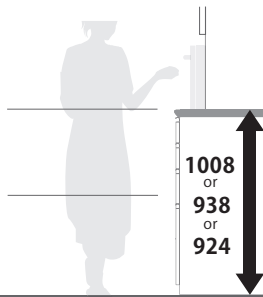

2

カウンター高さを選ぶ

High Counter

ハイカウンター

(H1008 or H 938 or H 924)

- ・電子レンジや炊飯器が、かがまず使える高さ
- ・引出収納部の容量も大きく、収納効率もアップ

Regular Counter

レギュラーカウンター

(H848 or H 834)

- ・上部の収納が使いやすい
- ・配膳などの作業がしやすい高さ