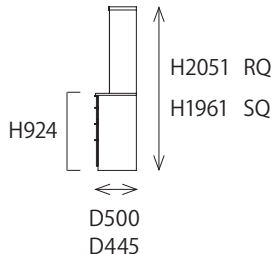

本カタログでは商品の発注はできません。
ご注文の際は「パモウナ総合カタログ FOR BUSINESS」をご参照頂き、品番をご指定ください。
サイズと製品の絵が(扉の枚数等)異なる場合がございます。

COLOR

- 標準色
- パールホワイト (ダイヤモンドガラス)
- オーダー色
- 60色カラーオーダー (マシ樹脂)

RQ/SQ

SIZE

奥行・高さは
2種類あります。

▶ 下台販売
カウンターとして使用したい方には下台のみを販売しています。
(連結用の穴を埋めるキャップを取りつけます。)

スライドドア
扉をオープンにしても作業の邪魔になりません。