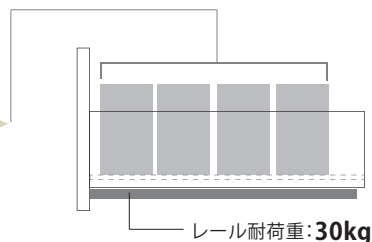

Line up

パモウナ食器棚ラインナップ

独自性の高いシリーズ

	BOX STANDARD 業界初 スイングインドア機能の大容量食器棚	BOX SELECT ハイスベック仕様。ブラック色が人気	BOX STANDARD カジュアル ライン
series	HS	SC	SY
ページ	P.16	P.29	P.58
前面材カラー	- パールホワイト - ブラックグレイン - セラミカネロ - セラミカライト	- パールホワイト - ブラックグレイン	- ウォールナット - アイダホオーク - ブレンホワイト
上台ドアタイプ	スイングインドア ・扉用ダンパー	スライドドア ・ソフトクロージング (ツインモーション) ・ワイドビュー	スライドドア ・ソフトクロージング
商品高さ (cm)	237/217/169	203	198
奥行き (cm)	65	50/45	50/45
カウンター高さ (cm)	92/94(ハイカウンター)	100(ハイカウンター)	94(ハイカウンター)
天板	—	ダイヤモンドハイグロス/スマートナノ (石目柄) 人造石天板/天然木突板	スマートナノ (石目柄)
本体側面(外側)	マットグレー	鏡面仕上げ(前面材同色)	木目柄/前面材同色 ブレンホワイト/ホワイト
オープン部内装	側面/木目柄・背面/木目柄	側面/アルミ・背面/アルポリック	木目柄/前面材同色 ブレンホワイト/ホワイト
引出レール	サイレント (フルスライド) (収納できる重さ:20kg)	アーキテック (フルスライド) (収納できる重さ:30kg)	サイレント (フルスライド) (収納できる重さ:20kg)
引出内装	 (ウッドBOX:木目柄/ナチュラル)	 (スチールBOX:木目柄/ミディアム)	 (ウッドBOX:ダークグレー)

引出の耐荷重表記について

パモウナでは、お客様に分かり易いように収納できる重さで引出の耐荷重を表記しています。

収納できる重さ＝レールの耐荷重－引出の箱の重さ

<例>

収納できる重さ
20kg