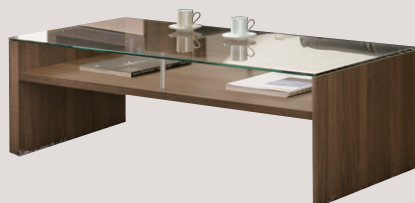

TF

COLOR:ウォールナット/ホワイトオーク

W650・D650・H380

W1000・D550・H380
W1200・D550・H380

TG

W1200・D700・H380

パールホワイト

ウォールナット

ホワイトオーク