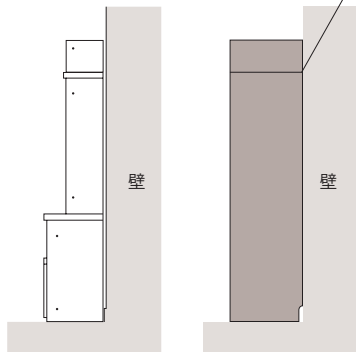

- ・サイド化粧パネルの奥行は上から下まで同じサイズ(ストレート)になります。
- ・目方向は縦目になります。

梁カットカスタマイズにも対応しています。

巾木カット形状

壁と本体との隙間の距離が2種類から選べます。

壁と本体との隙間: 10mmタイプ

壁と本体との隙間: 30mmタイプ

食器棚の背面にコンセントがある場合等にお選びください。

BOX STANDARD (ボックススタンダード)