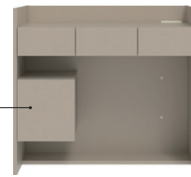

幅バリエーション
W600

ベアリングレール引出