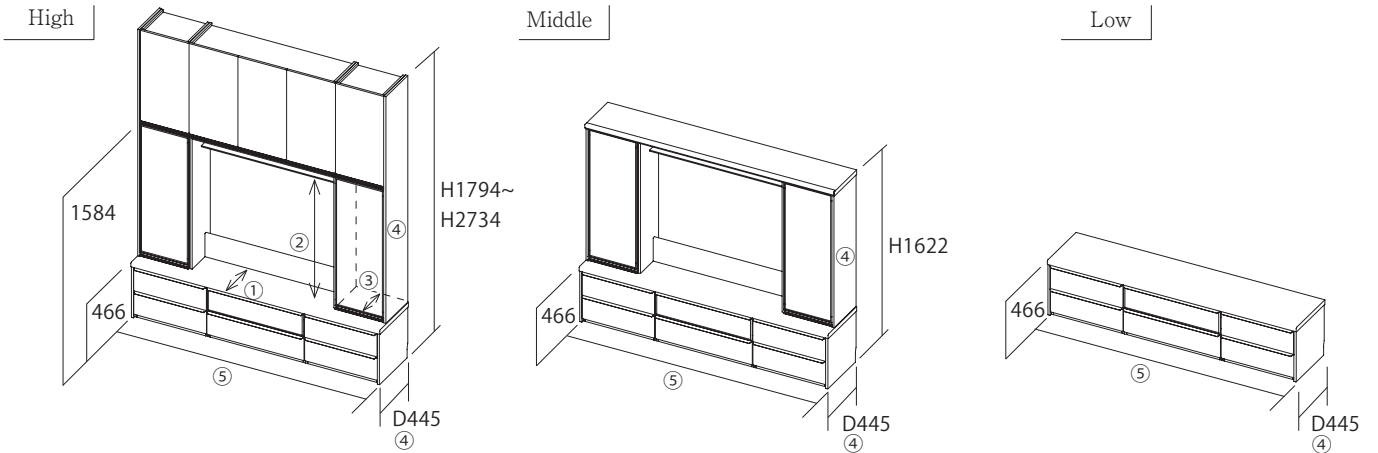

表記されている商品高さは、商品底部の三角座が含まれておりません。実際の高さは表記のプラス 3mm になります。

Color variation