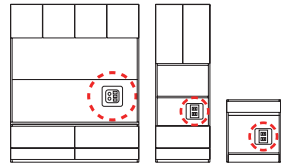

本カタログでは商品の発注はできません。
ご注文の際は「パモウナ総合カタログ FOR BUSINESS」をご参照頂き、品番をご指定ください。

Customize

バックボード穴あけカスタマイズ

壁のコンセントが家具で塞がってしまう場合でも、バックボードに穴を開けることで使用が可能となります。

※加工できない範囲もございます。

Option

壁掛けTV金具

TVボードのバックパネルに取付けることで、壁掛け仕様にすることができます。

Option

ガラス棚

ミラー取付けカスタマイズを施したオープンキャビネットにガラス棚板を取付けたイメージ

Customize

ミラー取付け

Customize

サイド化粧パネル

家具側面の使用しない連結穴を化粧パネルで隠します。
また、配線の関係で壁と家具の隙間が生じた際にその隙間を塞ぐことができます。

■上から見た状態

壁と本体とは34mmのスペースができます。

巾木カット

Option

コード隠しパネル (壁掛けTV用)

壁掛けTVとAV機器との配線を家具背面の外側からではなく、内側で配線する場合、見えてしまうコード類をすっきり隠します。