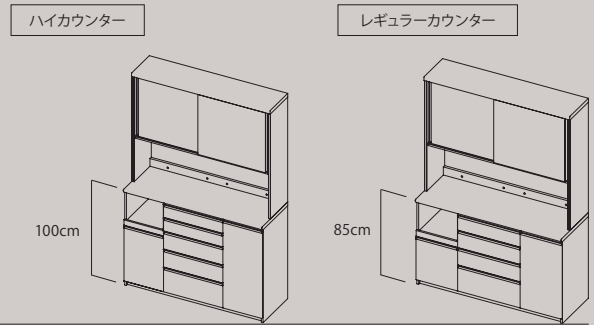

BOX STANDARD (ボックススタンダード)

必要な機能が一台でまとまっているタイプです。

家電収納や食器収納、ダストボックス収納等必要な収納機能が1台でまとまっています。サイドにキャビネットもセットアップできるのでコンパクトな幅からワイドな幅まで対応が可能です。

カウンター高さは2タイプあります。

収納機能

必要な収納機能がまとまったオープンタイプにサイドアイテムを選んでセットアップできます。

オープンタイプ

サイドキャビネット

スリムキャビネット

家電収納

引出収納

引出収納

大引出収納