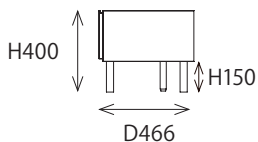

標準色

ウォールナット (樹脂化粧シート)

アイダホオーク (樹脂化粧シート)

シルキーアッシュ (ダイマドH400)

SIZE

フラップ扉 引出

引出 フラップ扉 引出

幅バリエーション