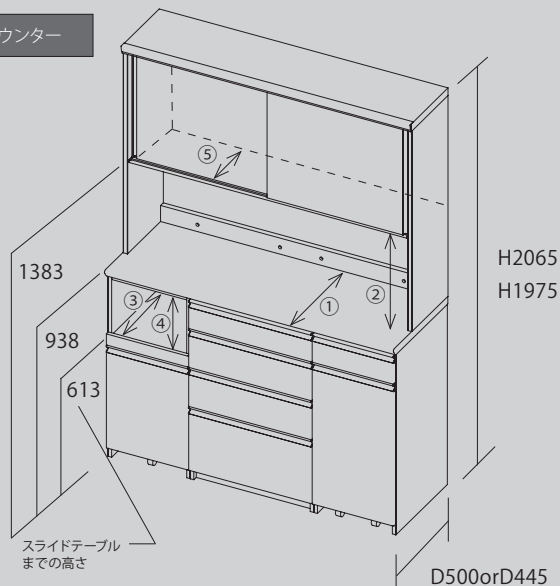

- 内部寸法
- ① カウンター奥行: D461orD406
 - ② オープン部高さ: H445
 - ③ スライドテーブル奥行: D440orD380
 - ④ 家電収納部高さ: H312
 - ⑤ 引戸奥行: D264or開戸奥行: D307

ハイカウンター

- 内部寸法
- ① カウンター奥行: D461orD406
 - ② オープン部高さ: H445
 - ③ スライドテーブル奥行: D440orD380
 - ④ 家電収納部高さ: H268
 - ⑤ 引戸奥行: D264or開戸奥行: D307