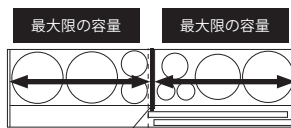

仕切板：限りなく薄く

最大限の容量も確保

仕切板を強度上問題のない薄さで実現しているのも特徴です。最大限の容量も確保しています。

キッチンにおける家具の本質を見つめ、品質、素材、設計、あらゆる視点から愛され続ける価値を追求してきた。