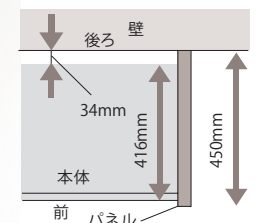

ミラー取付け

Customize

サイド化粧パネル

家具側面の使用しない連結穴を化粧パネルで隠します。
また、配線の関係で壁と家具の隙間が生じた際にその隙間を塞ぐことができます。

■上から見た状態

壁と本体とは34mmのスペースができます。

巾木カット

Option