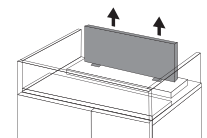

※フィラーに収納スペースはありません。