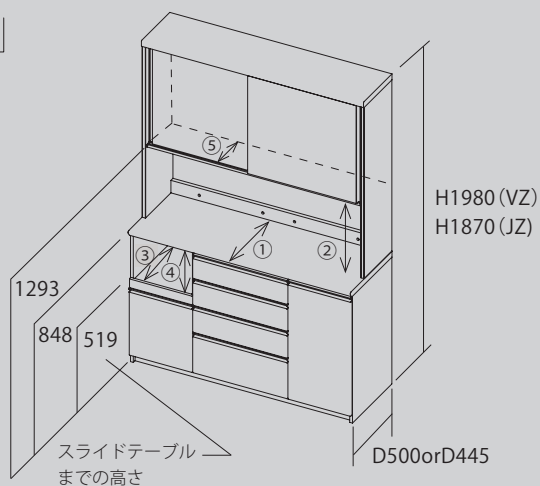

内部寸法

- ① カウンター奥行: D461 or D406
- ② オープン部高さ: H445
- ③ スライドテーブル奥行: D440 or D380
- ④ 家電収納部高さ: H298
- ⑤ 引戸奥行: D264

内部寸法

- ① カウンター奥行: D461 or D406
- ② オープン部高さ: H445
- ③ スライドテーブル奥行: D440 or D380
- ④ 家電収納部高さ: H298
- ⑤ 開戸奥行: D307

VZ/JZ