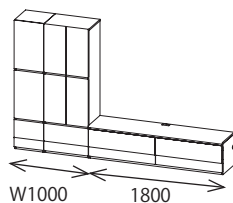

ワイドからコンパクトなレイアウト
まで様々な組合せが可能です。

トールキャビネット+TVローボード