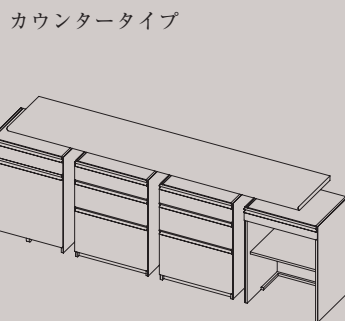

BOX SELECT (ボックスセレクト)

収納用途に合わせてアイテムを選び、理想のカップボードを完成させることができます。

上台、下台ともにボックスに分かれるタイプ

それぞれに機能があるので、収納用途に合わせてボックスを選び、カップボードを完成させます。キッチンスペースの収納は食器やカトラリーはもちろん、家電製品やフード類、ダストBOX等様々な用途が求められます。また、作業台としても使用できるようにフリースペースも確保したい、壁の採光窓を避けて設置したい等、形も多種多様です。カップボードの形や重要視する収納機能を選ぶことができるボックスセレクトシリーズ。理想のカップボードを完成させることができます。