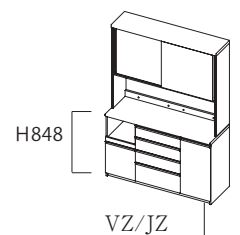

■ スライドドア

スライドドアタイプなら扉をフルオープンにしても作業の邪魔になりません。さらにワイドビュー仕様なので仕切り板付近まで扉がしっかりと開きます。全ての食器が見渡せ、出し入れも簡単に行えます。