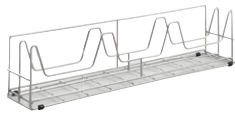

大引出収納

※ダストボックスは
 オプション(別売)です。

※W400は右開き用、左開き用があります。

表記されている商品高さは、商品底部の三角座が含まれておりません。実際の高さは表記のプラス3mmになります。

OPTION | Kitchen Storage

1. ウェーブトレイ

こまごまとしたキッチンツールを美しく分類して整理できる便利なトレイです。また、樹脂製ですので丸洗い可能です。

2. リッドスタンド

大小サイズの様々な鍋のフタやトレイ等を便利に収納できます。

3. 皿仕切りセット

引出しの開閉時も安心。大切な食器がぶつかり合うのを防ぐ皿仕切りセット。

4. 間仕切りセット

引出し内を最大限に活用できる間仕切りセット。タテ・ヨコお好みでプレートを調節してください。

水洗いできる樹脂製です。

5. ダストボックス

食器棚の引出しにすっきり収まるオプションダストボックス。普段は隠れているので、キッチンスペースをきれいに保てます。