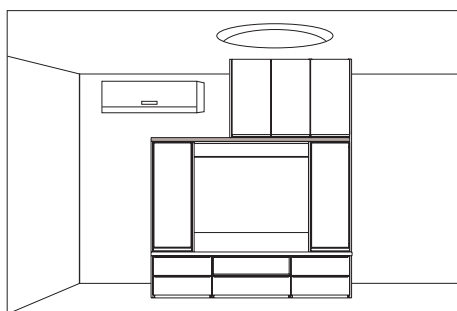

対応高さ：
210mm~1150mm

すっきり隙間を埋めるだけでなく、家具が転倒する危険性を少なくします。

梁カットカスタマイズにも対応します。

本体と上置が異なる幅でも上台用天板を取り付ければ設置可能です。サイド化粧パネルは上置につきます。

本体と上置が異なる幅の場合の設置イメージ

Customize

穴あけカスタマイズ/バックボード

壁のコンセントが家具で塞がってしまう場合でも、バックボードに穴を開けることで使用が可能となります。