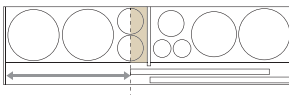

2. 従来の引き戸

引き戸特有のデッドスペースを解消

従来の引き戸は、指を挟むことを防ぐため、扉が仕切板のかなり手前で止まっていた。ワイドビュー設計は、安全性に配慮しつつ扉が仕切板付近まで開くため、すべての食器が見やすく、出し入れも簡単に行えるようになりました。