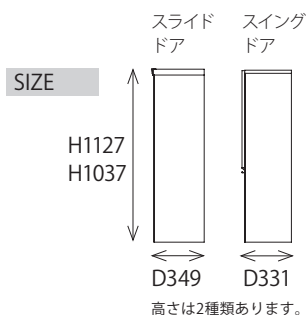

Item

アイテム紹介

上台/オープンアイテム

扉をオープンにしても作業の邪魔になりません。

フラットなデザインでスッキリとみせます。

幅バリエーション					
W900	W950	W1000	W1050	W1100	W1150
W1200	W1250	W1300	W1350	W1400	W1450
W1500	W1550	W1600	W1700	W1800	

幅バリエーション
W800

スイングドアはW800があります。

上台/ コーナーキャビネット

幅バリエーション	
W200	W400

※右開き用、左開き用があります。

壁のコーナーにあるコンセントを隠さず食器棚を設置できます。

壁のコンセントの位置に合わせて、設置時にパネルの付け方(背面/側面)をお選びいただけます。

側面に
パネル

側面にコンセントがある場合

背面にコンセントがある場合

▶ Customize

側板にコードを通す為の穴をあけるカスタマイズもごできます。