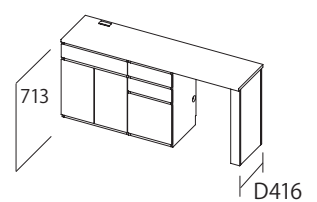

デスク&キャビネット

表記されている商品高さは、商品底部の三角座が含まれておりません。実際の高さは表記のプラス3mmになります。(天板、バックパネルを除く)