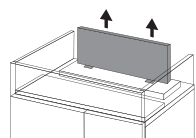

上置が設置できない低い隙間を埋めることが出来ます。

※フィラーに収納スペースはありません。

SIZE

H30~209
D331

幅バリエーション

W200	W400
W600	W800
W900~1600 50mm間隔	
W1700	W1800

※W200は転倒防止用器具はつきません。