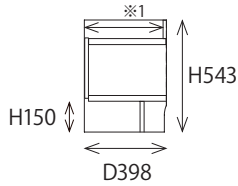

カラーバリエーション
Color variation

Item

アイテム紹介

本カタログでは商品の発注はできません。ご注文の際は「パモウナ総合カタログ FOR BUSINESS」をご参照頂き、品番をご指定ください。

標準色	マットベージュ (樹脂化粧シート)
	マットグレー (樹脂化粧シート)
	ウォールナット (樹脂化粧シート)
	グリジオーク (樹脂化粧シート)

TVボード

SIZE

巾木カット仕様