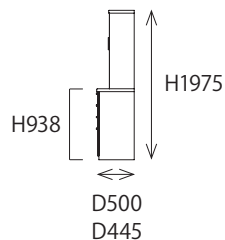

SIZE

奥行は
2種類あります。

幅バリエーション	
W900	W1200
W1400