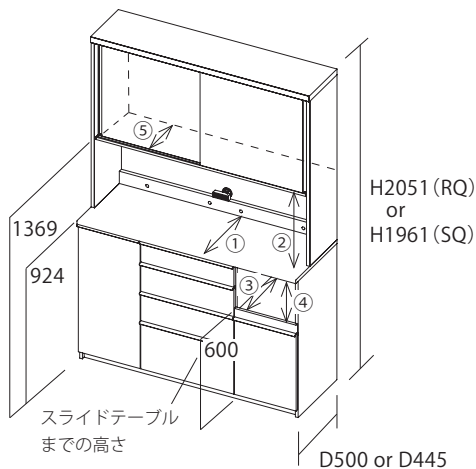

RQ/SQ RM/SM | Kitchen Storage

サイズ

Size

RQ/SQ