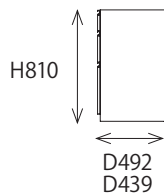

SIZE レギュラーカウンター用

奥行は2種類あります。