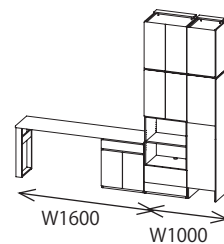

ダイニングスペース

トールキャビネット+デスク
がおすすめ。

食事の際に使うもの

- ・トースター
- ・カトラリー

仕事や勉強をする

- ・デスク

ガラス扉

少し変化を加えたい方にはガラス扉アイテムもご用意しています。ガラスの色はクリスタルブラック。
よりモダンなイメージに仕上がります。