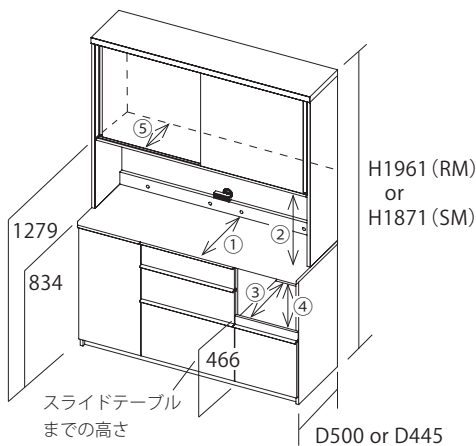

- 内部寸法
- ① カウンター奥行: D469orD414
 - ② オープン部高さ: H445
 - ③ スライドテーブル奥行: D440orD380
 - ④ 家電収納部高さ: H 325
 - ⑤ 引戸奥行: D264

表記されている商品高さは、商品底部の三角座が含まれておりません。実際の高さは表記のプラス 3mm になります。

機能装備

Function & Equipment

ワイドビュー引戸