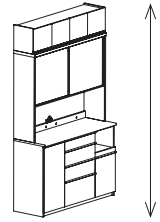

本カタログでは商品の発注はできません。
ご注文の際は「パモナ総合カタログ FOR BUSINESS」をご参照頂き、品番をご指定ください。
サイズと製品の絵が(扉の枚数等)異なる場合がございます。

COLOR

- 標準色 パールホワイト (ダイヤモンドガラス)
- オーダー色 60色カラーオーダー (マシ樹脂)

高さオーダーアイテム

- 上置付 :H2261~2651
  :H2171~2561
  :H2081~2471
- フィラー付 :H2081~2260
  :H1991~2170
  :H1901~2080