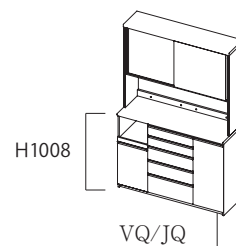

Kitchen Storage

VQ/JQ CQ/DQ & VZ/JZ CZ/DZ series ★

多彩なバリエーションの中から選べるスタンダードモデル。

ダイヤモンドハイグロス

キズ、汚れに強いEBコート仕様。日常の使用やお掃除などにも強く、いつまでも美しい光沢を保持します。

Color:パールホワイト