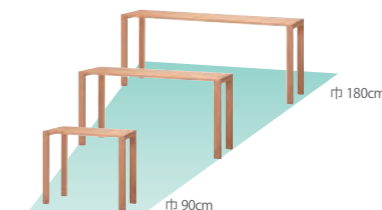

リビングダイニングの出窓スペースには

デスク使用をメインに考えると

カウンター・デスクとして邪魔にならない奥行 40cm デスクがおすすめ！

A4 が前後に並ぶ奥行 60cm デスクがおすすめ！

主材：アルダー無垢材 塗装：セラミックス塗装

巾サイズオーダーデスク

デスク奥行は 40cm と 60cm の 2 種類。巾は 90cm から 180cm まで 1cm 刻みでオーダー可能です。

マハロ 3021 本体
奥行 40cm