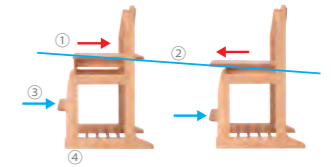

Desk Chair デスクチェア

主材：アルダー無垢材 塗装：自然塗料

ダック N チェア No.5
 ■完成品 360度回転キャスター (4輪) W425 D525 H780 SH420~510
 座面スライド 座面高調整 4段階 座：PVC レザー ¥30,700 (税抜)
 ステップ高さ調整 3段階

ダックチェア リーフ N
 ■組立式
 座面高調整無段階 (ガス圧式) ステップ高さ調整可
 脱着式ステップ
 ストッパー付きキャスター
 座：板座
 W520 D520 H770~890
 SH425~550
 ¥32,000 (税抜)

ダック N チェア No.2
 ■完成品
 座面スライド
 座面高調整 5段階
 ステップ高さ調整 2段階
 360度回転キャスター (前輪)
 座：板座
 W430 D510 H780
 SH433~542
 ¥32,000 (税抜)

ダックチェア No.5 機能説明

- ① 座面スライド
- ② 高さ調整 4段階
- ③ ステップ高さ調整 3段階
- ④ 360度回転キャスター付き (4輪)

ダックチェア リーフ N 機能説明