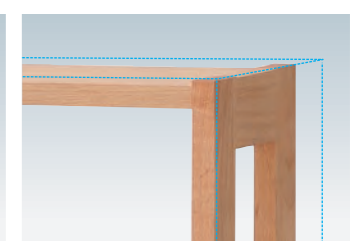

⑩ カルロ 3011 100 ラック
■ 固定棚1枚・可動棚4枚
W1000 D230 H1205
¥40,000 (税抜)

⑪ カルロ 3011 引き出しラック D45
■ 可動棚2枚
W324 D470 H1500
¥50,800 (税抜) **I**

A~Iのマークは製品の機能を示しています。 A 取り外せるスライドブックエンド B 照明クランプ取付け穴 C 本体取手 D 収納型フック付き
E 大きな収納スペース F スライドレール G 木製フック H 高さ調整機能 I フルオープン3段レール

奥行45cmのコンパクトデスク。
ラックと組み合わせでも奥行68cmのベーシックサイズとなります。

従来製品と比べ、デスクは約20cm、ラックは約8cmもスリムに。
(ダック1011、リンリン2071、ランラン2071との比較)

ラックはA4サイズもスッキリ収納。

デスクの横にラックを置く(L型配置)とサイドデスクとしてもご使用できます。

リビング&ベーシックデスク

Living Desk

Skip スキップ