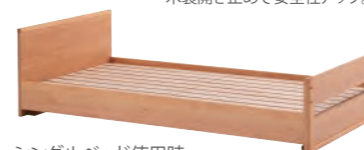

W1030 D500 H921

ラック(大) はデスクとして使用
できます。
天板位置を変えるとローデスク
としても使用できます。

ラック(小)

横連結時 W1030 D320 H565
縦連結時 W515 D320 H1600

ラック2台(1台はパイプハンガー付き)
は、左右連結・上下連結ができます。

ラック(小)は棚収納・ハンガーラック収納
(1台)としても2通りの使用ができます。

すのこはアルダー材を使用。
木製開き止めで安全性アップ。