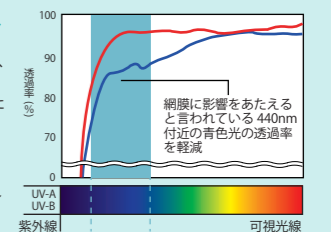

ブルーライトカット

*従来のLEDチップと比べ、ブルーライト (415nm ~ 455nm) を70%低減させたLEDチップを採用

宮棚は取付け位置が変更でき、内側外側どちらにも設置可能です。
丸みのあるデザインの、邪魔にならない補強枠。
地震対策として、連結金具でしっかり固定。

小さいときは二段ベッドとして、成長に合わせてシングルベッドとしてそれぞれ使えます。