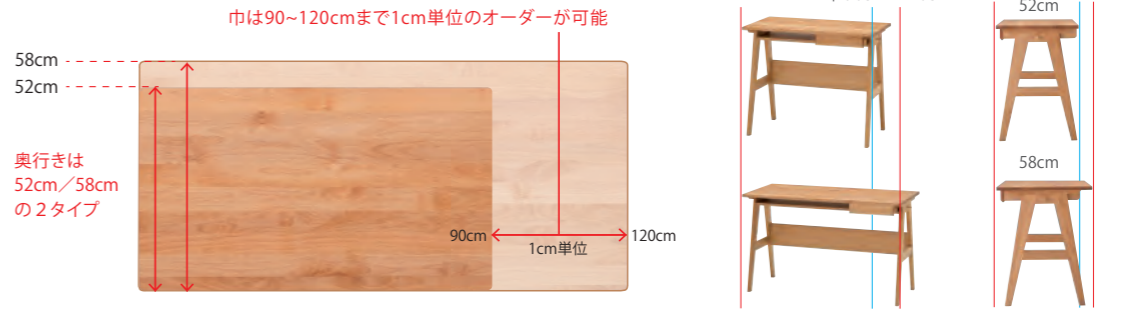

巾サイズオーダーデスク

巾は90~120センチまで1センチ単位のオーダー対応(納期約30日)。
奥行きは52センチと58センチの2タイプから選べます。

⑪ スキップ 3521 本体 オーダー 《巾サイズオーダーデスク》
受注生産 納期約 30日
■ 1500W 2口コンセント付き
W900~1200 D520 H730
¥57,400 (税抜) **G**
奥行 2タイプ 52cm
デスク巾 90~120cm
1cm 単位でオーダー可能です。
(引出しは全サイズ共通です。)