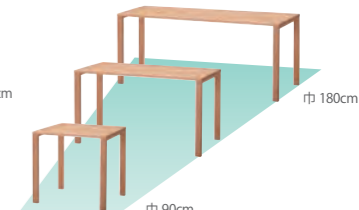

マハロ 3021 本体
奥行 60cm