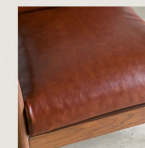

COLORS

ブラック(PVC)

ブラウン(PVC)

ベージュ

ブラウン

グレー

ネイビー

SIZE