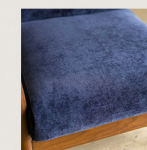

ブラック(PVC)

ブラウン(PVC)

ベージュ

ブラウン

グレー

ネイビー

SIZE

W1680×D760× H745 (SH400)