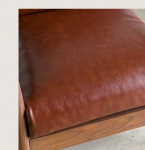

ブラック(PVC)

ブラウン(PVC)

ベージュ

ブラウン

グレー

ネイビー

SIZE

W1680×D760× H745 (SH400)