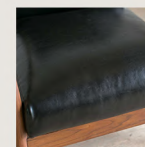

COLORS

ブラック(PVC)