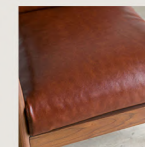

NUMBER

SE902

ABOUT WOOD

ウォルナット無垢／ホワイトオーク無垢

DETAIL

ウレタン塗装仕上げ

COLORS

ブラック(PVC)