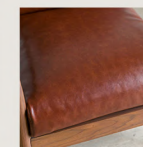

EPICE SOFA

エピセソファ 1人掛け

ウォルナット／ブラウン(PVC)

NUMBER

SE900-1P

ABOUT WOOD

ウォルナット無垢／ホワイトオーク無垢

DETAIL

ウレタン塗装仕上げ

COLORS

ブラウン(PVC)

SIZE

W630×D760×H745(SH400)

PRICE 希望小売価格(税抜)

ホワイトオーク無垢 ￥46,000

ウォルナット無垢 ￥49,000

※CAUTION

ベージュ、ブラウン、グレー、ネイビーは、特徴としてムラ感のある生地です。模様に見える場合もありますが、不良ではございません。ご理解の上、ご購入ください。